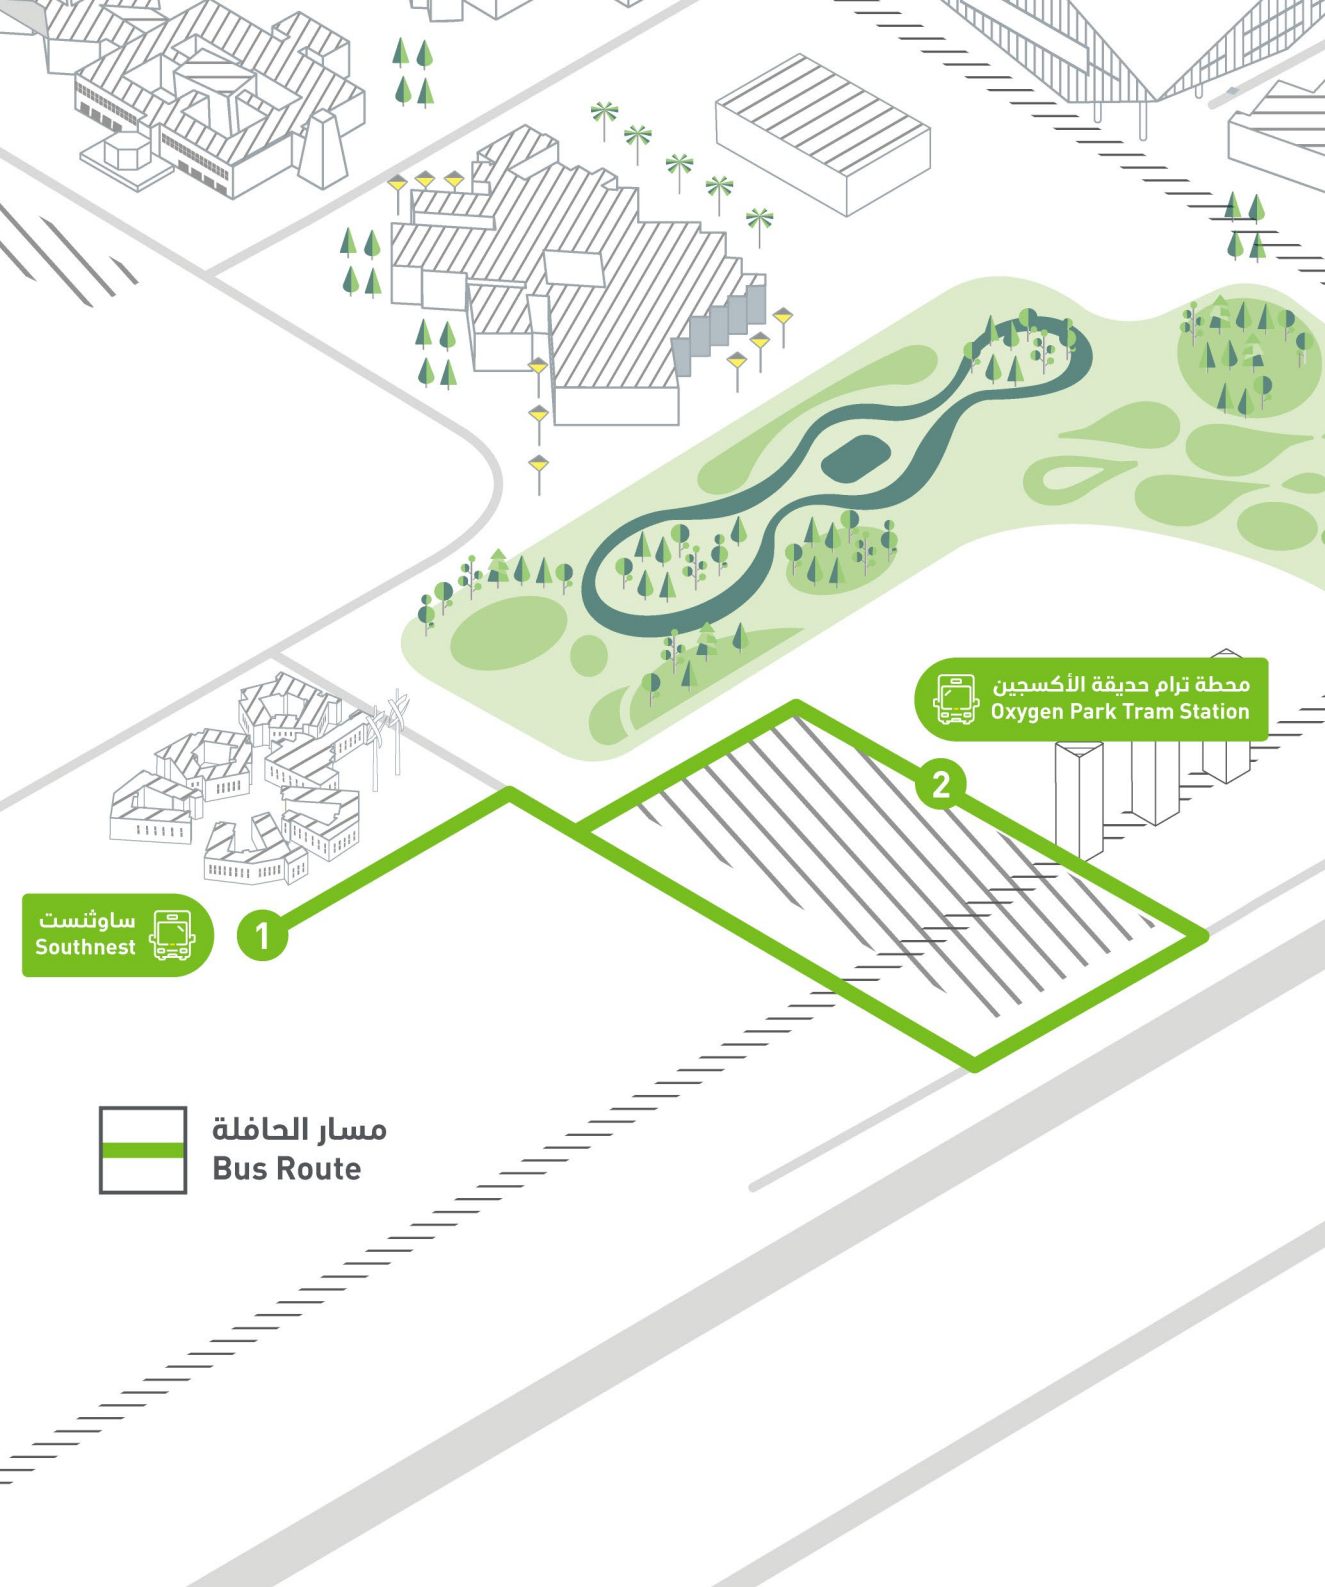

محطة ترام نورثست
Northest Tram Station

1

فيلا 1 و 2
QF Villa 1 & 2

3

مبنى الشعلة 1 و 2
Sholla Building 1 & 2

2

التعليم فوق الجميع
Education Above All

4

5

CP4

مسار الحافلة
Bus Route

خدمة حافلات ترام المدينة التعليمية

استعدادًا لفعالية "يوم بدون سيارات"، قمنا بتفعيل خطوط حافلات تربط بين محطات ترام المدينة التعليمية وشتى مرافقها.

محطة ترام حديقة الأكسجين

1. ساوثنست

2. محطة ترام حديقة الأكسجين