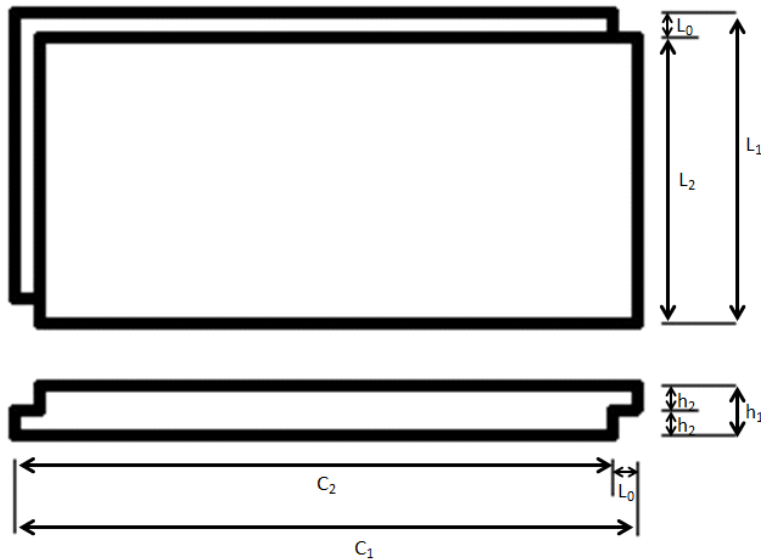

AMORIM

Amorim Isolamentos, S.A.

Sistema Meia Madeira / Overlapping system / Mi-bois

$(C_1 \times L_1) = 1000 \text{ mm} \times 500 \text{ mm}$

Área bruta placa / Board gross area / Surface brut chaque plaque =  $0,5 \text{ m}^2$

Espessura ( $h_1$ )	Área útil por placa $C_2 \times L_2$ ( $\text{m}^2$ )	Placas por embalagem	Embalagem útil ( $\text{m}^2$ )	Embalagem ( $\text{m}^3$ )	$(L_0)$
Thickness ( $h_1$ )	Board usable area $C_2 \times L_2$ ( $\text{m}^2$ )	Boards per packing	Usable area per Packing ( $\text{m}^2$ )	Packing ( $\text{m}^3$ )	
Épaisseur ( $h_1$ )	Surface utile plaque $C_2 \times L_2$ ( $\text{m}^2$ )	Plaques par packet	Surface utile / emballage ( $\text{m}^2$ )	Packet ( $\text{m}^3$ )	
40 mm	0,4704	8	3,7632	0,16	
50 mm	0,4631	6	2,7788	0,15	25mm
60 mm	0,4559	5	2,2795	0,15	30mm
80 mm	0,4416	4	1,7664	0,16	40mm
100 mm	0,4416	3	1,3248	0,15	40mm
120 mm	0,4416	2	0,8832	0,12	40mm
150 mm	0,4416	2	0,8832	0,15	40mm
200 mm	0,4416	2	0,8832	0,2	40mm