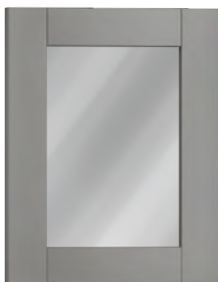

Glasfronten

Type S

Leverbaar in:

- gelaagd helderglas
- gelaagd matglas

Het interieur is in de gekozen rompkleur.
Wordt altijd geleverd met glasplanken.

INGO HG
INGO HG GREEPLOOS

prijsgroep 1
prijsgroep 1