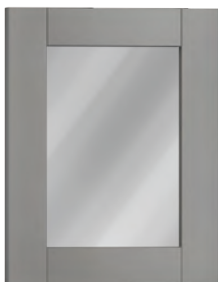

## Glasfronten

## Type S

Leverbaar in:

- gelaagd helderglas
- gelaagd matglas

Het interieur is in de gekozen rompkleur.  
Wordt altijd geleverd met glasplanken.