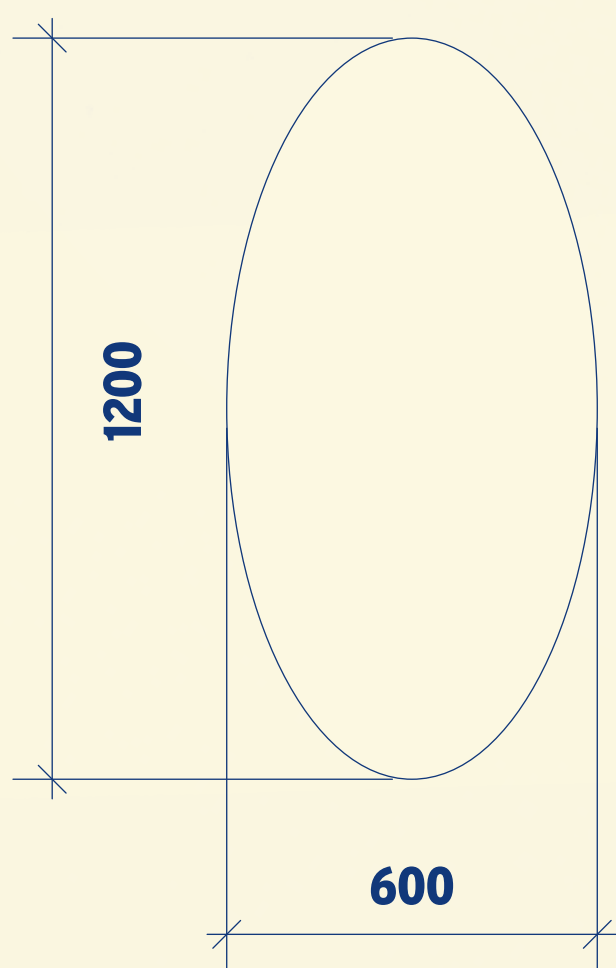

# BIJZETTAFEL

HOUTEN TAFEL MET PVC POTEN.

## WAT HEB JE NODIG?

- 2X PVC BUIZEN: VERZAAGD TOT 6 STUKKEN VAN 40 CM
- HOUTEN BLAD: +/- 120 X 60 CM
- PRIMER
- LAKVERF
- MONTAGELIJM

**DIY**  
DREAM IT  
YOURSELF

**GAMMA**