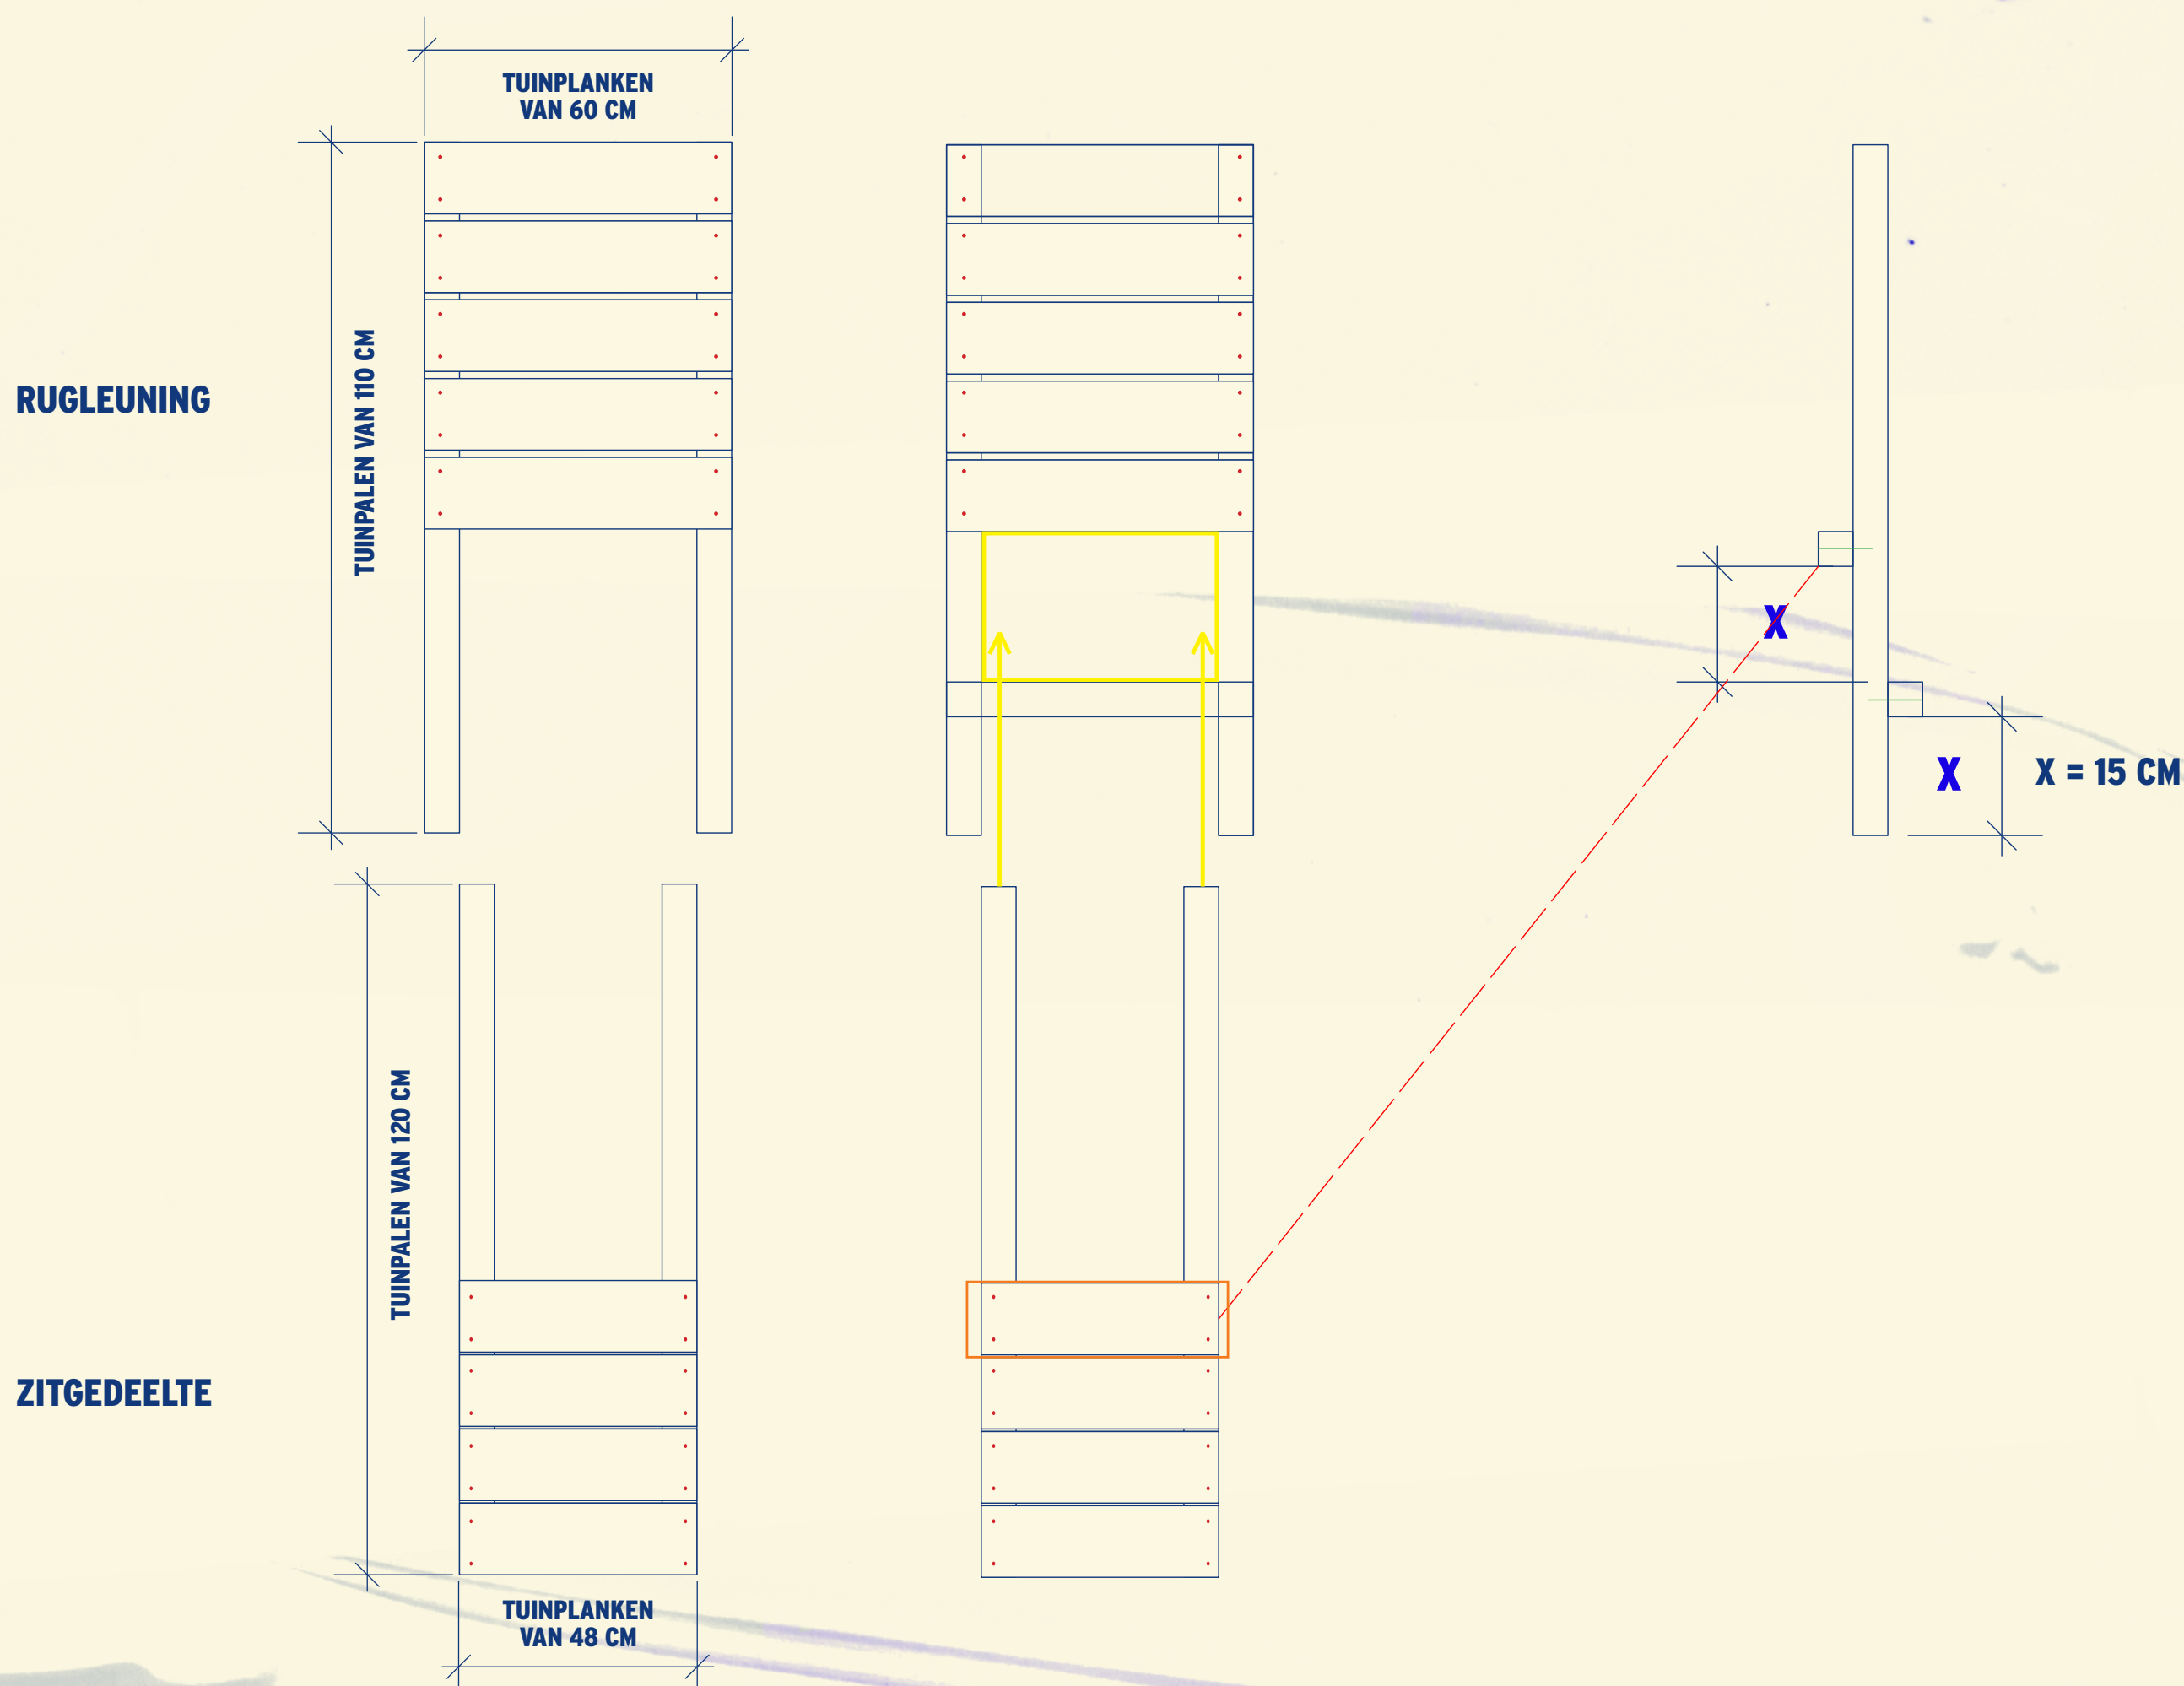

LOUNGE STOEL

HOUTEN LOUNGE STOEL UIT 2 DELEN.
PRAKTISCH OPBERGBAAR.

WAT HEB JE NODIG?

- 3X TUINPALEN 270 X 6,8 CM: VERZAAGD TOT 2 STUKKEN VAN 110 CM, 2 STUKKEN VAN 120CM, EN 2 STUKKEN VAN 60 CM
- 3X TUINPLANKEN 240 X 14 CM: VERZAAGD TOT 5 STUKKEN VAN 60 CM EN 4 STUKKEN VAN 48 CM
- 36X KORTE SCHROEVEN
- 4X LANGE SCHROEVEN
- ZWARTE BEITS

DIY
DREAM IT
YOURSELF

GAMMA