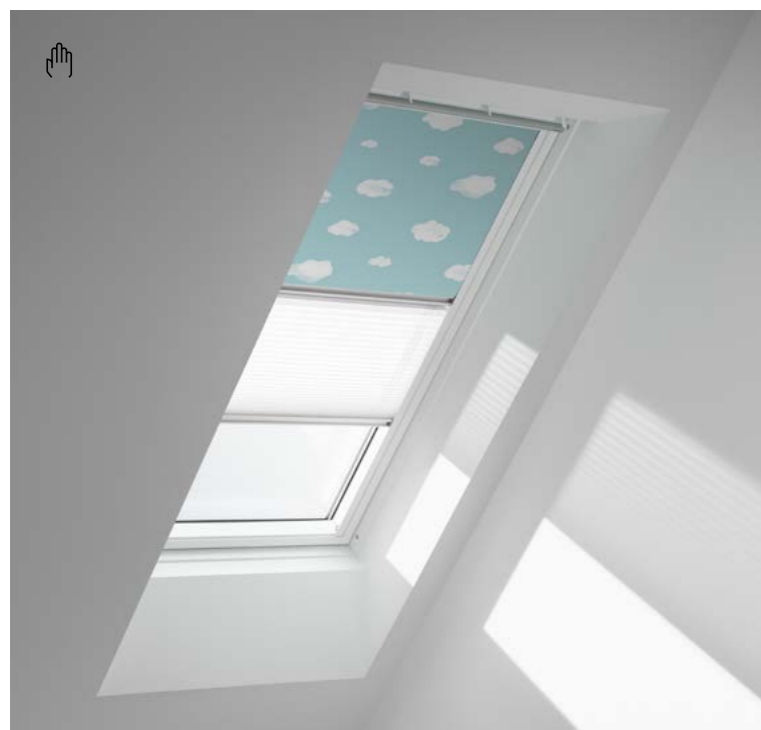

Kids Collection

Selv de bedste eventyr starter med en god nattesøvn. VELUX gardiner fra børnekollektionen er inspirerende og sjove designs, der fås som mørklægningsgardin eller som duogardin, der kombinerer mørklægning og lysdæmpning i én løsning.

Mørklægningsgardin (DKL)

- Mørklægning
- Fås med hvide sideskinner eller sideskinner af børstet aluminium
- Manuel betjening

Duogardin (DFD)

- To måder til styring af lys samlet i én løsning – mørklæg rummet totalt eller blødgør det indfaldende lys
- Fås med hvide sideskinner eller sideskinner af børstet aluminium
- Vælg et mørklægningsgardin fra børnekollektionen i den ønskede farve i kombination med hvidt plisségardin (1016)
- Fås med manuel betjening
- Kombiner med et insektnet for at forhindre insekter i at forstyrre din søvn. Læs mere på side 52

Montering

- Hurtig og nem montering med formonterede beslag.

Sideskinner

- For at bestille gardinet med hvide sideskinner skal du blot tilføje WL i slutningen af produktkoden. Fx DFD FK08 4660WL

Certificeringer

- OEKO-TEX® Standard 100 certificeret (1076-184 DTI) – indeholder ingen skadelige materialer.
- STeP by OEKO-TEX® bæredygtig tekstilproduktion

Vinduesstørrelse	CK01	CK02	CK04	CK06	FK06	FK08	MK04	MK06	MK08
Ovenlysvinduer	C01	C02	C04	C06	F06	F08	M04	M06	M08
Se generationstabel side 58 for korrekt bestilling af størrelse	101	102	104	-	206	-	304	306	308
	9	-	6	-	5	-	1	-	2

Manuel DKL	Mørklægning DKL	981	981	1.048	1.136	1.203	1.248	1.170	1.248	1.303
Manuel DFD	Duo mørklægning DFD	1.218	1.218	1.304	1.419	1.505	1.563	1.463	1.563	1.635