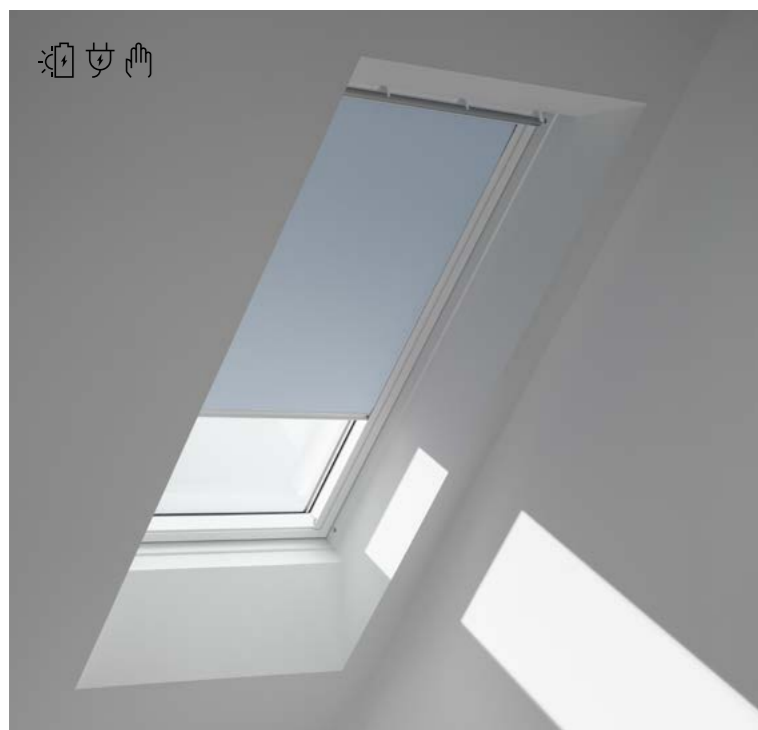

Farvemuligheder*

Standardfarver

Trendfarver

Mørklægningsgardin

VELUX mørklægningsgardin gør rummet mørkt på alle tidspunkter af døgnet. Ideel til soveværelser, hvor det sikrer optimale betingelser for en god nattesøvn eller behagelig lur i dagtimerne.

- Fås med hvide sideskinner eller sideskinner af børstet aluminium
- Fås i manuel udgave, samt i solcelledrevne eller elektriske udgaver
- Kombiner med udvendig rulleskodde eller solgardin for effektiv varmebeskyttelse. Læs mere på side 24

Sideskinner

- For at bestille gardinet med hvide sideskinner skal du blot tilføje WL i slutningen af produktkoden. Fx DKL MK08 3009WL

Montering

- Hurtig og nem montering med forudmonterede beslag.

Intelligent styring af hjemmet

- Kombiner solcelledrevne eller elektriske VELUX produkter med vores intelligente styring. Få kontrollen over alle produktfunktioner, samt muligheden for planlægning og automatisering af udluftning.

Certificeringer

- OEKO-TEX® Standard 100 certificeret (1076-184 DTI) – indeholder ingen skadelige materialer.
- STeP by OEKO-TEX® bæredygtig tekstilproduktion

Vinduesstørrelse	CK01	CK02	CK04	CK06	FK06	FK08	MK04	MK06	MK08
Ovenlysvinduer	C01	C02	C04	C06	F06	F08	M04	M06	M08
Se generationstabel side 58 for korrekt bestilling af størrelse	101	102	104	-	206	-	304	306	308
	9	-	6	-	5	-	1	-	2