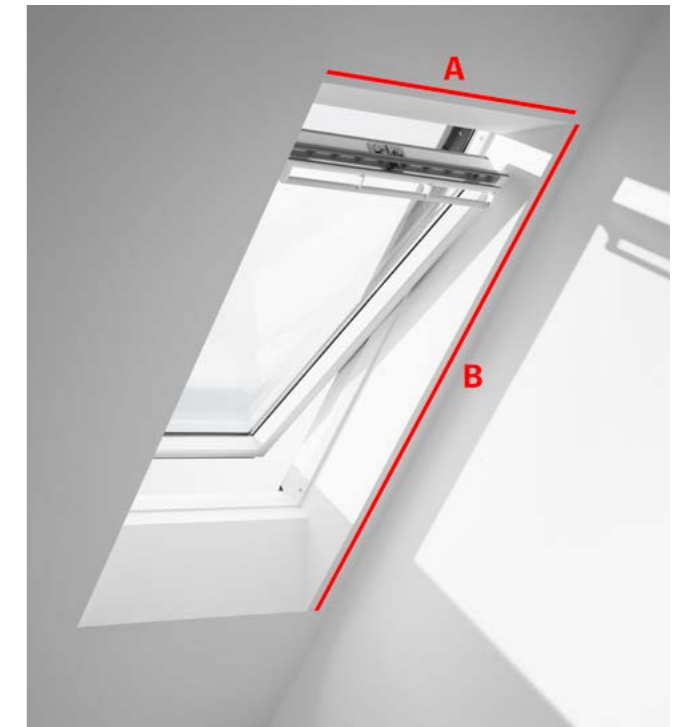

Insektnet

VELUX insektnet giver dig mulighed for at nyde den friske luft, uden at der flyver ubudne gæster ind. Insektnettet er enkelt at betjene og kan kombineres med ethvert andet indvendigt gardin eller udvendig solafskærmning fra VELUX. Insektnettet er gennemsigtigt og gemmes pænt væk i den smalle topkasse, når det ikke er i brug.

- 100 % insektbeskyttelse
- Det gennemsigtige netstof spærrer ikke for udsynet
- Slidstærkt, vindfast materiale med lang levetid
- OEKO-TEX® Standard 100 certificeret (1076-184 DTI) – indeholder ingen skadelige materialer.
- STeP by OEKO-TEX® bæredygtig tekstilproduktion

Find den korrekte størrelse

- Mål den indvendige vægbredde (A) og højde (B) for at finde frem til størrelseskoden og prisen på dit insektnet i tabellen herunder.
- Hvis du har to højder (B) eller højder over 2400 mm er to insektnet og et ZOZ 157 SWL-tilslutningssæt da påkrævet.
- Se en video om, hvordan du måler op og finder frem til den korrekte størrelse på www.veluxshop.dk.
- **VIGTIGT:** Koder til insektnetstørrelser kan afvige fra vinduesstørrelseskoden; mål venligst op (A) og (B) og find den korrekte størrelseskode i nedenstående tabel, inden du bestiller.

Montering

- Hurtig og nem montering

	A						
	0-438 mm	439-530 mm	531-640 mm	641-760 mm	761-922 mm	923-1120 mm	1121-1285 mm
0-1600 mm	ZIL BK04	ZIL CK02	ZIL FK08	ZIL MK06	ZIL PK25	ZIL SK06	ZIL UK04
	1.200	1.106	1.475	1.475	1.556	1.819	1.881
B 1601-2000 mm	SPECIALORDRE	ZIL CK06	ZIL FK08	ZIL MK06	ZIL PK06	ZIL SK06	ZIL UK10
	-	1.325	1.475	1.475	1.631	1.819	2.256
2001-2400 mm	SPECIALORDRE	SPECIALORDRE	ZIL FK08	ZIL MK10	ZIL PK10	ZIL SK10	ZIL UK10
	-	-	1.475	1.788	1.894	2.131	2.256

Alle priser er ekskl. moms.