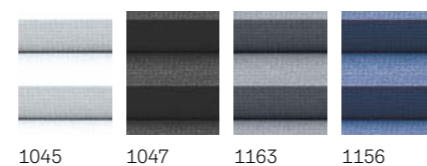

Farvemuligheder**

Standardfarver