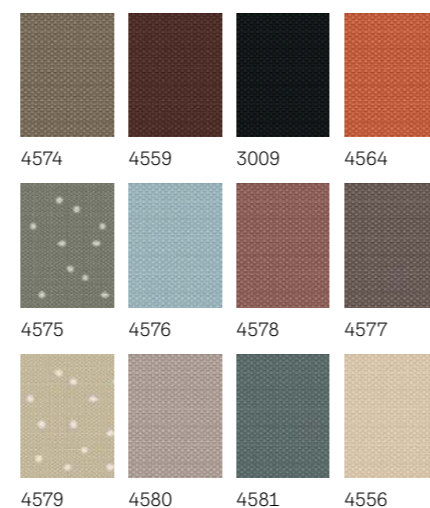

Farvemuligheder*

Standardfarver

Trendfarver

Mørklægningsgardin

VELUX mørklægningsgardin gør rummet mørkt på alle tidspunkter af døgnet. Ideel til soveværelser, hvor det sikrer optimale betingelser for en god nattesøvn eller behagelig lur i dagtimerne.

- Fås med hvide sideskinner eller sideskinner af børstet aluminium
- Fås i manuel udgave, samt i solcelledrevne eller elektriske udgaver
- Kombiner med udvendig rulleskodde eller solgardin for effektiv varmebeskyttelse. Læs mere på side 24

Sideskinner

- For at bestille gardinet med hvide sideskinner skal du blot tilføje WL i slutningen af produktkoden. Fx DKL MK08 3009WL

Montering

- Hurtig og nem montering med forudmonterede beslag.

Intelligent styring af hjemmet

- Kombiner solcelledrevne eller elektriske VELUX produkter med vores intelligente styring. Få kontrollen over alle produktfunktioner, samt muligheden for planlægning og automatisering af udluftning.

Certificeringer

- OEKO-TEX® Standard 100 certificeret (1076-184 DTI) – indeholder ingen skadelige materialer.
- STeP by OEKO-TEX® bæredygtig tekstilproduktion

Vinduesstørrelse	CK01	CK02	CK04	CK06	FK06	FK08	MK04	MK06	MK08
Ovenlysvinduer	C01	C02	C04	C06	F06	F08	M04	M06	M08
Se generationstabel side 58 for korrekt bestilling af størrelse	101	102	104	-	206	-	304	306	308
	9	-	6	-	5	-	1	-	2

		1085	1100	0705	1025	4574	4559	3009	4564	4575	4576	4578	4577	4579	4580	4581	4556				
Solcelledrevet DSL	Standard	1.825	1.825	1.891	1.980	2.046	2.091	2.014	2.091	2.146	2.313	2.424	2.158	2.201	2.313	2.390	2.335	2.379	2.556	2.379	2.568
	Trend	2.019	2.019	2.085	2.174	2.240	2.285	2.208	2.285	2.340	2.506	2.618	2.351	2.395	2.506	2.584	2.529	2.573	2.750	2.573	2.761
Elektrisk DML	Standard	1.725	1.725	1.791	1.880	1.946	1.991	1.914	1.991	2.046	2.213	2.324	2.058	2.101	2.213	2.290	2.235	2.279	2.456	2.279	2.468
	Trend	1.919	1.919	1.985	2.074	2.140	2.185	2.108	2.185	2.240	2.406	2.518	2.251	2.295	2.406	2.484	2.429	2.473	2.650	2.473	2.661
Manuel DKL	Standard	788	788	854	943	1.009	1.054	976	1.054	1.109	1.275	1.386	1.120	1.164	1.275	1.353	1.298	1.341	1.519	1.341	1.530
	Trend	981	981	1.048	1.136	1.203	1.248	1.170	1.248	1.303	1.469	1.580	1.314	1.358	1.469	1.546	1.491	1.535	1.713	1.535	1.724

KUX 110 styresystem er nødvendigt, hvis du installerer et DML på et manuelt betjent VELUX ovenlysvindue. Elektrisk DML og solcelledrevet DSL kan kombineres med intelligente løsninger til styring af flere produktfunktioner i hjemmet samt planlægning og automatisering. Læs mere om disse løsninger på side 16-17.