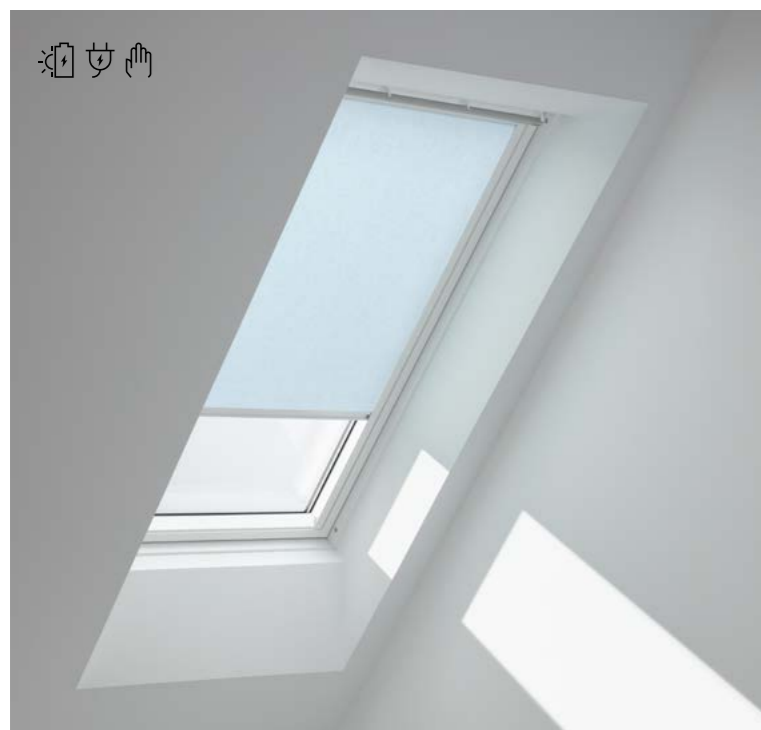

Farvemuligheder*

Standardfarver

1086 9050 4161 1028

Trendfarver

4163 4162 4069 4164

4165 4166 4168 4167

4171 4169 4170 4155

Montering

- Hurtig og nem montering med forudmonterede beslag.

Intelligent styring af hjemmet

🏠 Kombinér solcelledrevne eller elektriske VELUX produkter med vores intelligente styring. Få kontrollen over alle produktfunktioner, samt muligheden for planlægning og automatisering af udluftning.

Certificeringer

- OEKO-TEX® Standard 100 certificeret (1076-184 DTI) – indeholder ingen skadelige materialer.
- STeP by OEKO-TEX® bæredygtig tekstilproduktion

Rullegardin

VELUX rullegardin giver mulighed for privatliv, mens det stadig tillader indfald af naturligt lys. Ideelt til stuer, kontorer og legerum.

- Giver blødere indfald af dagslys
- Fås med hvide sideskinner eller sideskinner af børstet aluminium
- Fås i manuel samt i solcelledrevne eller elektriske udgaver
- Kombinér med udvendig rulleskodde eller solgardin for effektiv varmebeskyttelse. Læs mere på side 24

Sideskinner

- For at bestille gardinet med hvide sideskinner skal du blot tilføje WL i slutningen af produktkoden. Fx RFL CK04 4165 **WL**

Vinduesstørrelse	CK01	CK02	CK04	CK06	FK06	FK08	MK04	MK06	MK08
Ovenlysvinduer	C01	C02	C04	C06	F06	F08	M04	M06	M08
Se generationstabel side 58 for korrekt bestilling af størrelse	101	102	104	-	206	-	304	306	308
	9	-	6	-	5	-	1	-	2

		1825	1825	1891	1980	2046	2091	2014	2091	2146
☀️ Solcelledrevet RSL	Standard	1825	1825	1891	1980	2046	2091	2014	2091	2146
	Trend	2019	2019	2085	2174	2240	2285	2208	2285	2340
⚡ Elektrisk RML	Standard	1725	1725	1791	1880	1946	1991	1914	1991	2046
	Trend	1919	1919	1985	2074	2140	2185	2108	2185	2240
🖱 Manuel RFL	Standard	788	788	854	943	1009	1054	976	1054	1109
	Trend	981	981	1048	1136	1203	1248	1170	1248	1303

KUX 110 styresystem er nødvendigt, hvis du installerer et RML på et manuelt betjent VELUX ovenlysvindue. Elektrisk RML og solcelledrevet RSL kan kombineres med intelligente løsninger til styring af flere produktfunktioner i hjemmet samt planlægning og automatisering. Læs mere om disse løsninger på side 16-17.