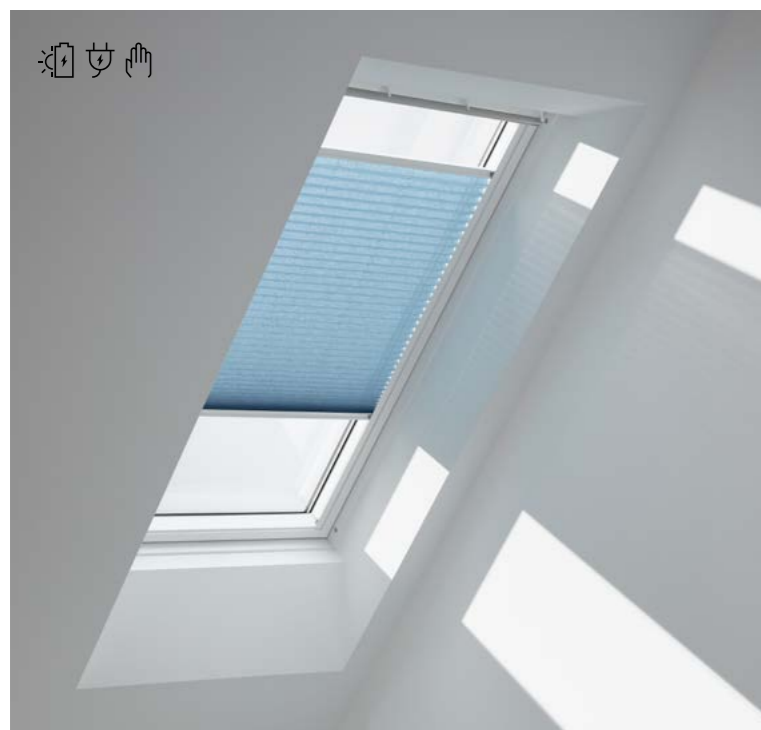

Farvemuligheder**

Standardfarver

1016 1274 1259 1282

Trendfarver

1276 1277 1278 1279

1280 1281 1256 1275

1283 1284 1285 1286

Montering

- Hurtig og nem montering med formonterede beslag.

Intelligent styring af hjemmet

- Kombinér solcelledrevne eller elektriske VELUX produkter med vores intelligente styring. Få kontrollen over alle produktfunktioner, samt muligheden for planlægning og automatisering af udluftning.

Certificeringer

- OEKO-TEX® Standard 100 certificeret (1076-184 DTI) – indeholder ingen skadelige materialer.
- STeP by OEKO-TEX® bæredygtig tekstilproduktion

Plisségardin

VELUX plisségardin er en dekorativ løsning, der giver privatliv, mens det samtidig spreder et blødt og naturligt lys i rummet. Justér gardinet fra både toppen og bunden af ovenlysvinduet* for at slippe den helt rigtige mængde lys ind.

- Giver blødere indfald af dagslys, samt privatliv
- Et fleksibelt gardindesign, der kan placeres hvor som helst i vinduet*
- Fås med hvide sideskinner eller sideskinner af børstet aluminium
- Fås i manuel udgave, samt i solcelledrevet eller elektrisk udgave
- Kombinér med udvendig rulleskodde eller solgardin for effektiv varmebeskyttelse. Læs mere på side 24

Sideskinner

- For at bestille gardinet med hvide sideskinner skal du blot tilføje WL i slutningen af produktkoden. Fx FML PK04 1280**WL**

Vinduesstørrelse	CK01	CK02	CK04	CK06	FK06	FK08	MK04	MK06	MK08
Ovenlysvinduer	C01	C02	C04	C06	F06	F08	M04	M06	M08
Se generationstabel side 58 for korrekt bestilling af størrelse	101	102	104	-	206	-	304	306	308
	9	-	6	-	5	-	1	-	2