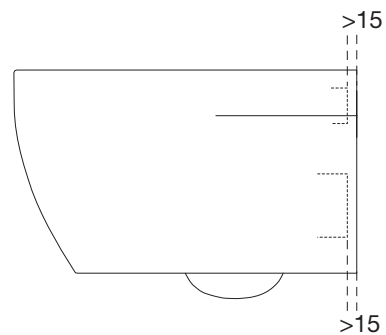

04.2024

PRESSALIT SUPPORTS UNITED NATIONS GLOBAL GOALS

Pressalit's Environmental and Quality Management Systems are certified by LRQA

Pressalit A/S, Pressalitvej 1, 8680 Ry, Denmark, T: +45 8788 8788, pressalit@pressalit.com

Pressalit.com

Der tages forbehold for ændringer i produktsortimentet, tekniske ændringer og trykfejl.