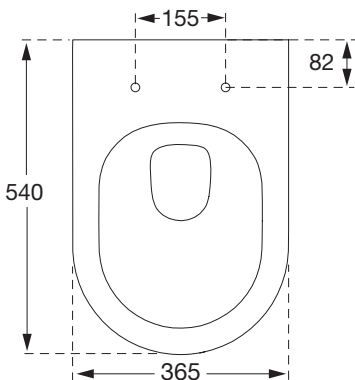

04.2024

PRESSALIT SUPPORTS UNITED NATIONS GLOBAL GOALS

Pressalit's Environmental and Quality Management Systems are certified by LRQA

Pressalit A/S, Pressalitvej 1, 8680 Ry, Denmark, T: +45 8788 8788, pressalit@pressalit.com

Pressalit.com

Der tages forbehold for ændringer i produktsortimentet, tekniske ændringer og trykfejl.