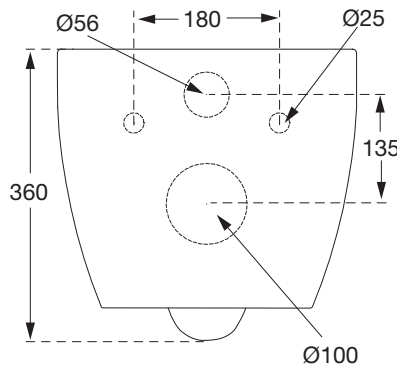

04.2024

PRESSALIT SUPPORTS UNITED NATIONS GLOBAL GOALS

Pressalit's Environmental and Quality Management Systems are certified by LRQA

Pressalit A/S, Pressalitvej 1, 8680 Ry, Denmark, T: +45 8788 8788, pressalit@pressalit.com

Pressalit.com

Der tages forbehold for ændringer i produktsortimentet, tekniske ændringer og trykfejl.