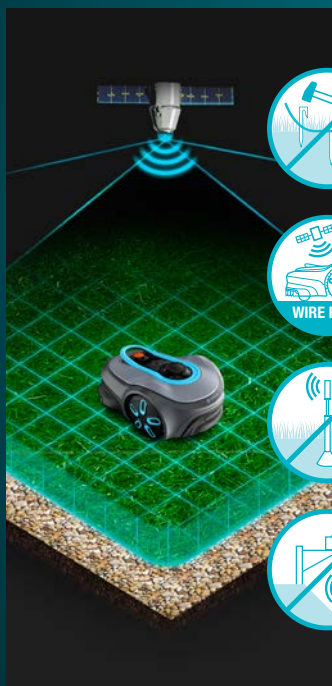

smart SILENO free

Kabelfri*

Kom i gang med det samme uden at installere kabler, antenner eller beacons.

Kabel er noget, der hører fortiden til.

smart SILENO free fungerer med satellitbaserede signaler*.

Nem konfiguration via GARDENA smart App* – nul abonnementer.

Den kabelfrie teknologi holder haven fri fra synlige antenner eller beacons

Klip-til-kant

Klipper helt tæt til vægge og hegn.

LONA™ Intelligence*

AI-baseret teknologi, der lærer, kortlægger og tilpasser sig individuelle haver.

Anti-kollisionsradar

Ekstra tilbehør, der beskytter plæneklipperen og havens omgivelser (sælges separat).

DualCutting Disc

To knivdiske for effektiv klipping og forbedret plænedækning.

* Brugen af smart SILENO free, LONA™ Intelligence og GARDENA smart system kræver GNSS-modtagelse (Global Navigation Satellite Systems), en tilstrækkelig internetforbindelse og GARDENA smart App (tilgængelig via smartphone eller tablet med iOS 17/Android 9 eller nyere). For at bruge GARDENA smart App skal du registrere dig online og oprette en brugerkonto hos GARDENA eller vores koncern, Husqvarna Group. Derudover kræves accept af vores vilkår og betingelser i GARDENA smart App, som kan findes på www.gardena.com/smartapp-terms. Du kan finde information om vores behandling af dine personoplysninger ved brug af GARDENA smart App i vores privatlivspolitik på www.gardena.com/smartapp-privacy.

Læs mere
www.gardena.com/robotics