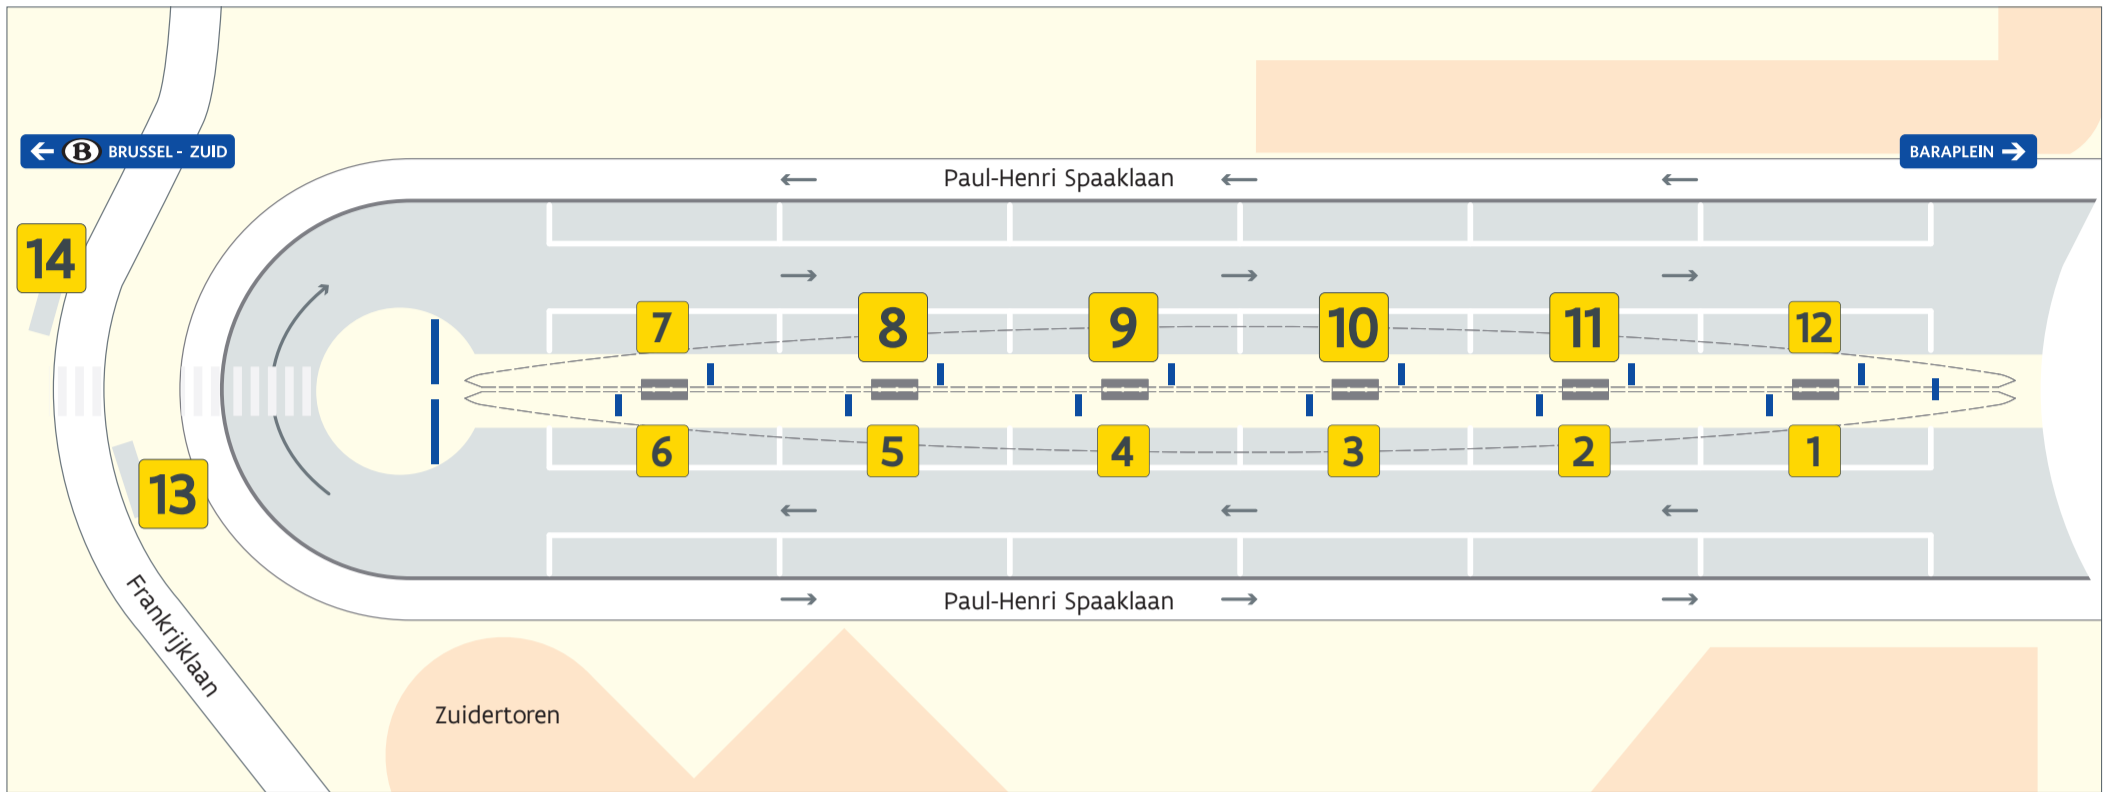

# Op welk perron vertrekt jouw bus?

vanaf 5 januari 2026

V.U.: Ann Hostens | Motstraat 20 | 2800 Mechelen | januari 2026 | Brussel Zuid

lijn	bestemming	perron
R16	Itterbeek - Ternat (- Essene)	10
R18	Itterbeek - Schepdaal (- Ternat)	10
R36	Groot-Bijgaarden	13
R36	Alsemberg	14
R42	Vlezenbeek - Lennik - Leerbeek	9
R70	Sint-Pieters-Leeuw - Halle	7-8
R71	Brukom (- Halle)	7-8
R72	Sint-Pieters-Leeuw (- Lennik SGI)	11
	<b>De Lijn</b> afstaphalte	2-6

Lijnen MIVB		
lijn	bestemming	perron
48	Decroly - Anneessens	12
73	COOVI	12
78	Humaniteit	12
	<b>MIVB</b> afstaphalte	1

## Meer info?

Scan deze QR-code voor onze **routeplanner** of check **delijn.be**

*De meest recente info is beschikbaar via de app of website van De Lijn*

Beweeg mee