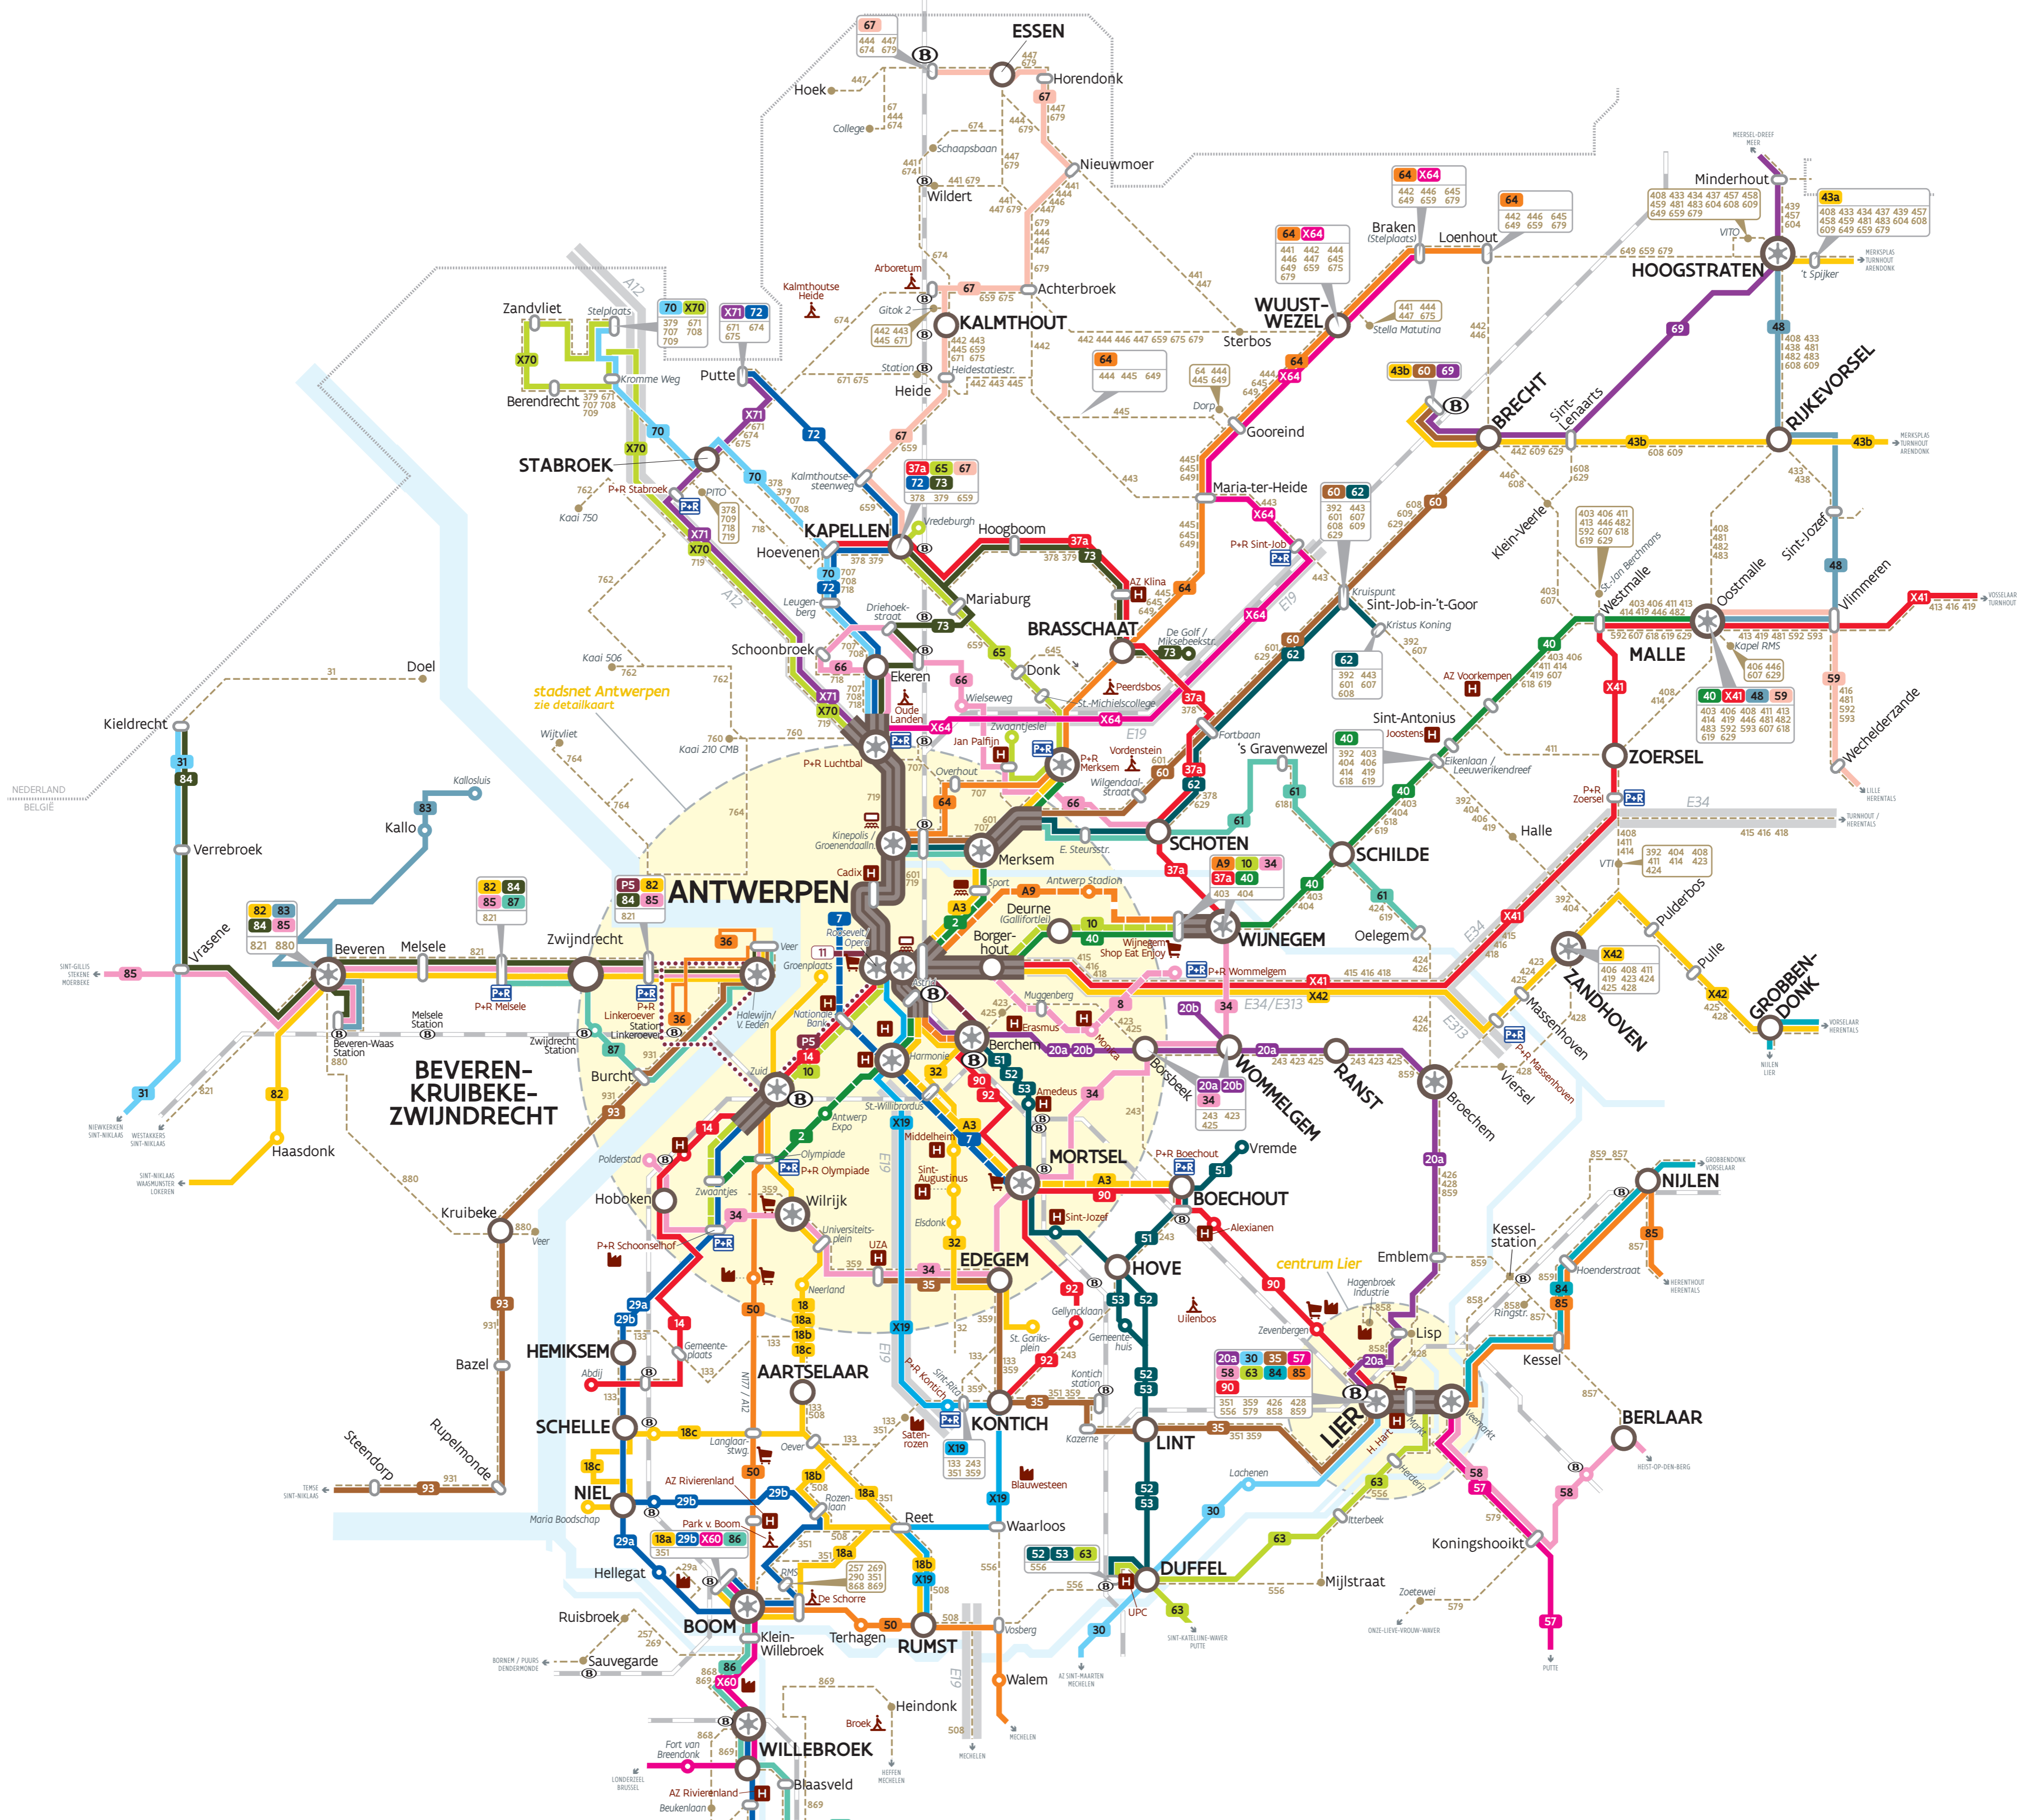

# Vervoerregio Antwerpen

Geldig vanaf 1 juli 2026

Onder voorbehoud van wijzigingen

Lijnen die alleen in het stedelijke gebied rijden (binnen de gele cirkel), staan niet volledig op deze kaart. Kijk voor het stadsnet op de detailkaart van de stad.

### TRAMLIJNEN

- 1** P+R Luchtbal - Zuid
- 2** Hoboken - P+R Merksem
- A3** P+R Merksem - P+R Boechout
- 4** Hoboken - Groenplaats - Berchem Station
- 6** P+R Olympiade - P+R Luchtbal
- 7** Mortsel - Eilandje
- 8** P+R Wommelgem - Astrid
- A9** Wijnegem - Berchem Station
- 10** Wijnegem - P+R Schoonselhof
- 11** Melkmarkt - Berchem Station
- 12** Schijnpoot - Centraal Station
- 24** Muggenberg - Havenhuis

### PENDELBUSSEN

- P2** Hoboken Zwaantjes - Lelieplaats
- P5** Opera - Van Eeden
- P9** Berchem Station - Eksterlaar - Silsburg