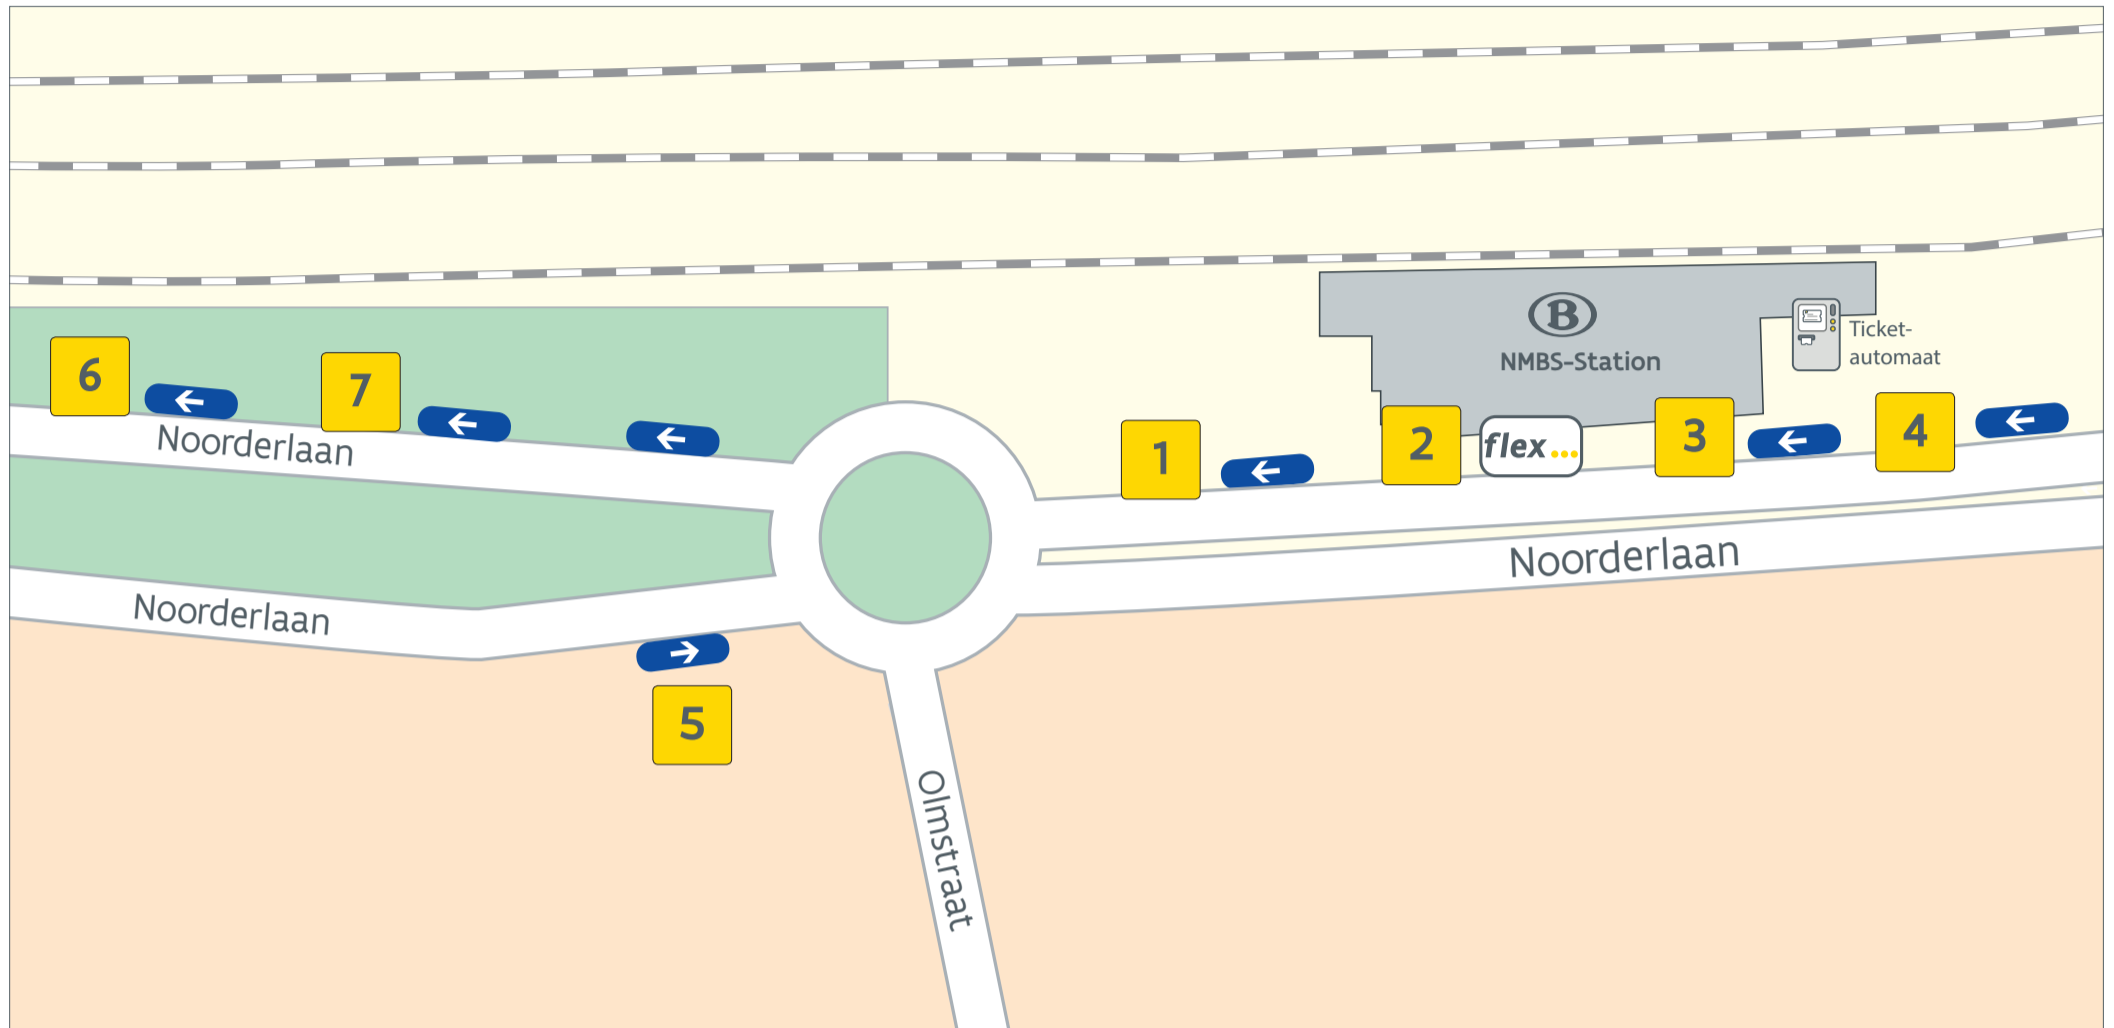

# Op welk perron vertrekt jouw bus?

vanaf 1 juli 2026

V.U.: Ann Hostens | Motstraat 20 | 2800 Mechelen | juli 2026 | Waregem

lijn	bestemming	perron
11	Oostrozebeke - Izegem - Rumbekke - Roeselare	5
11	Scholen Westerlaan	1
58	Wortegem - Petegem - Oudenaarde	4
58	Ziekenhuis	5
70	Deerlijk - Harelbeke - Stasegem - Kortrijk	6
75	Zulte - Deinze	1
75	Harelbeke - Kortrijk	5
85	Vichte - Anzegem - Avelgem	7
121	Wielsbeke - Oostrozebeke - Meulebeke - Tielt	5
121	Scholen Westerlaan	1

lijn	bestemming	perron
131	Dentergem - Tielt	5
131	Scholen Westerlaan	1
596	Nokere - Kruishoutem - Lozer - Gavere	7
710	Deerlijk - Zwevegem	6
851	Anzegem - Avelgem - Spiere-Helkijn - Kooigem	3
852	Anzegem	3
852	Wielsbeke - Oostrozebeke	5
853	Anzegem	3
853	Ooigem - Oostrozebeke	5
flex...	Flexvervoer Midwest - Vlaamse Ardennen	2

## Meer info?

Scan deze QR-code voor onze **routeplanner** of check **delijn.be**

*De meest recente info is beschikbaar via de app of website van De Lijn*

Beweeg mee