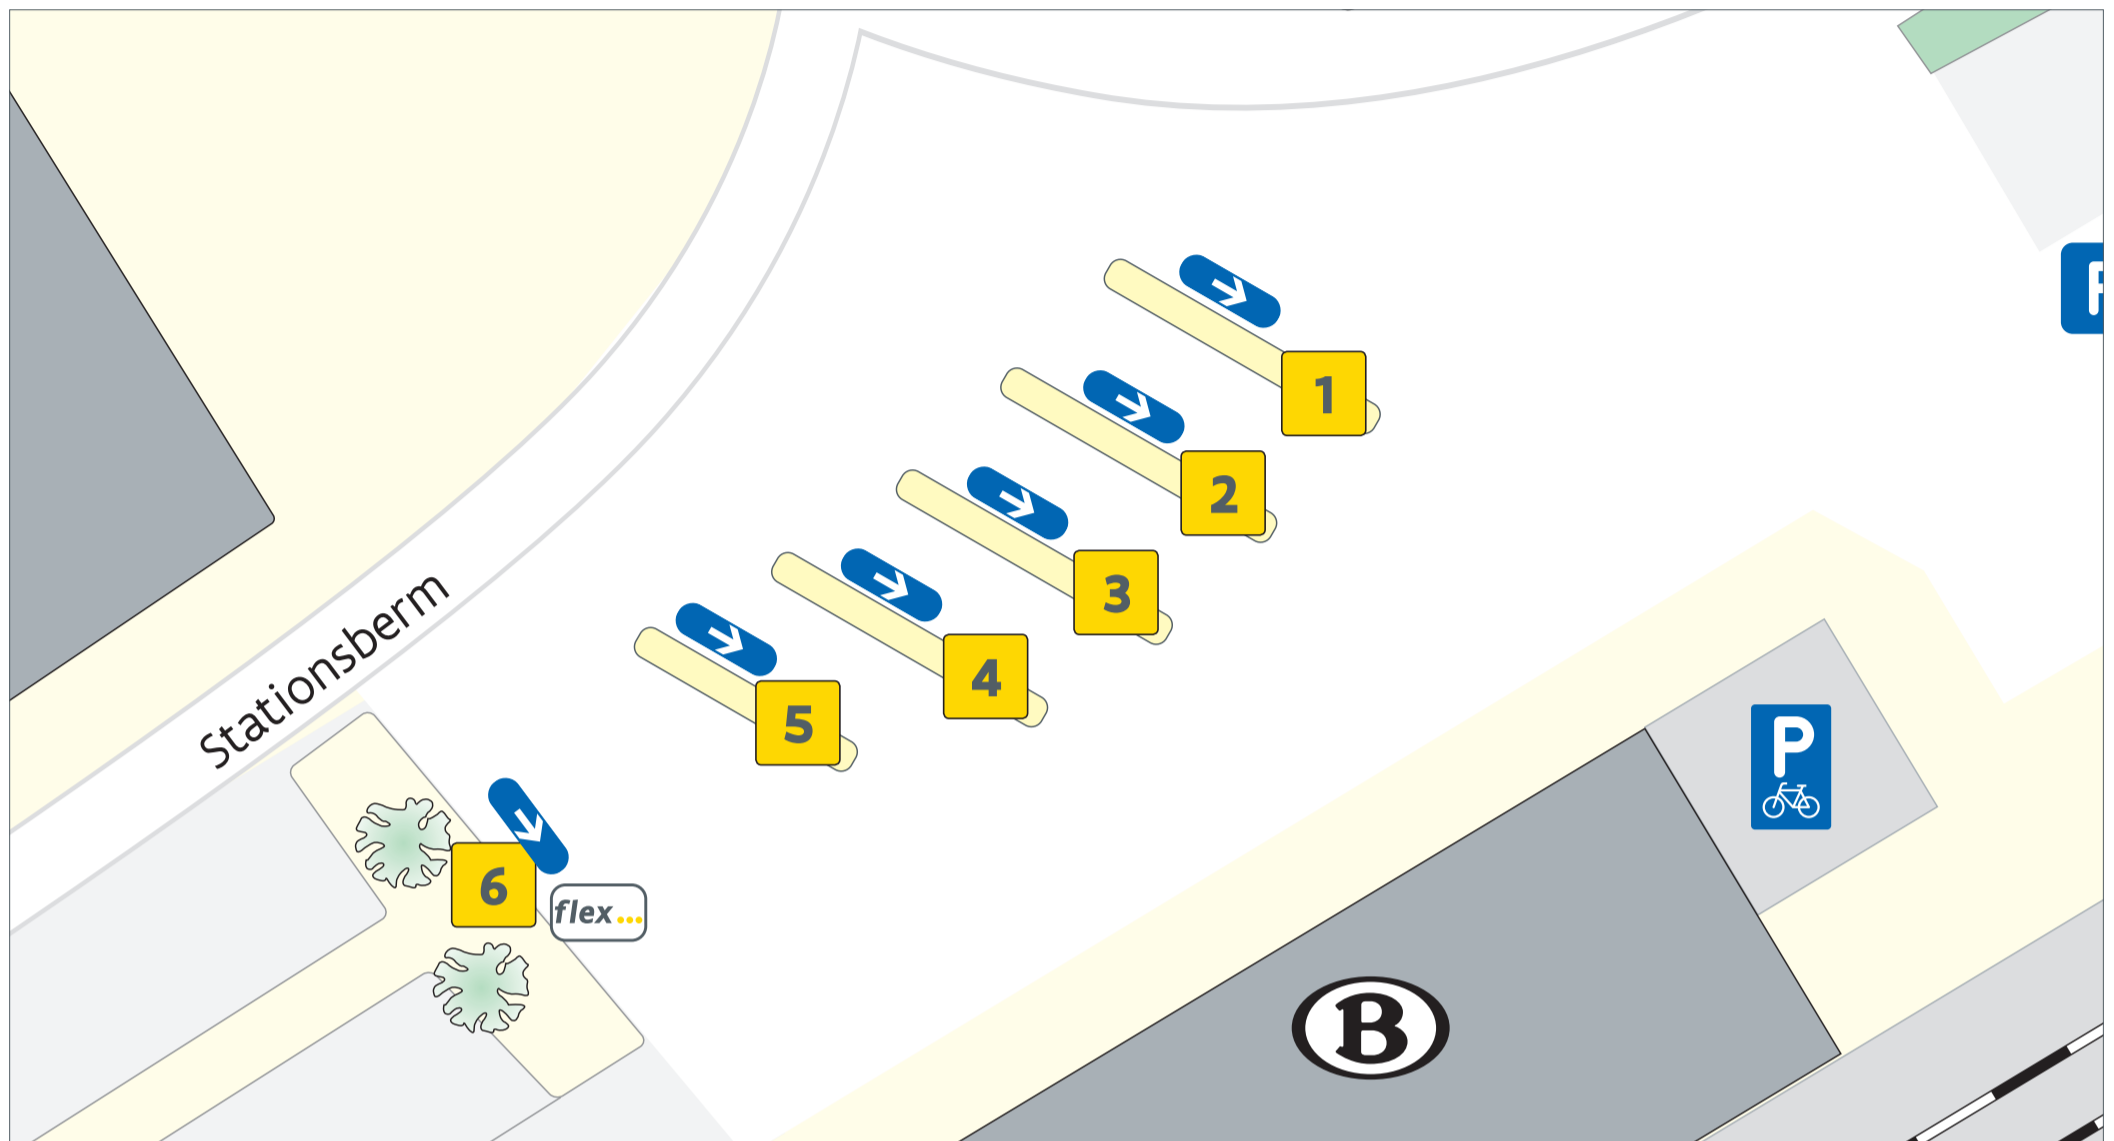

# Op welk perron vertrekt jouw bus?

vanaf 1 juli 2026

lijn	bestemming	perron
20	Brugge	3
22	Kortrijk	2
80	Roeselare	5
flex...	Flex Regio Midwest	6
121	Waregem	2
131	Waregem	1
132	Deinze	5

lijn	bestemming	perron
151	Ooigem	1
208	Zwevezele	3
281	Beernem	2
282	Oedelem LTI	2
801	Roeselare	5
883	Aalter	4
884	Aalter	4

## Meer info?

Scan deze QR-code voor onze **routeplanner** of check **delijn.be**

*De meest recente info is beschikbaar via de app of website van De Lijn*

Beweeg mee