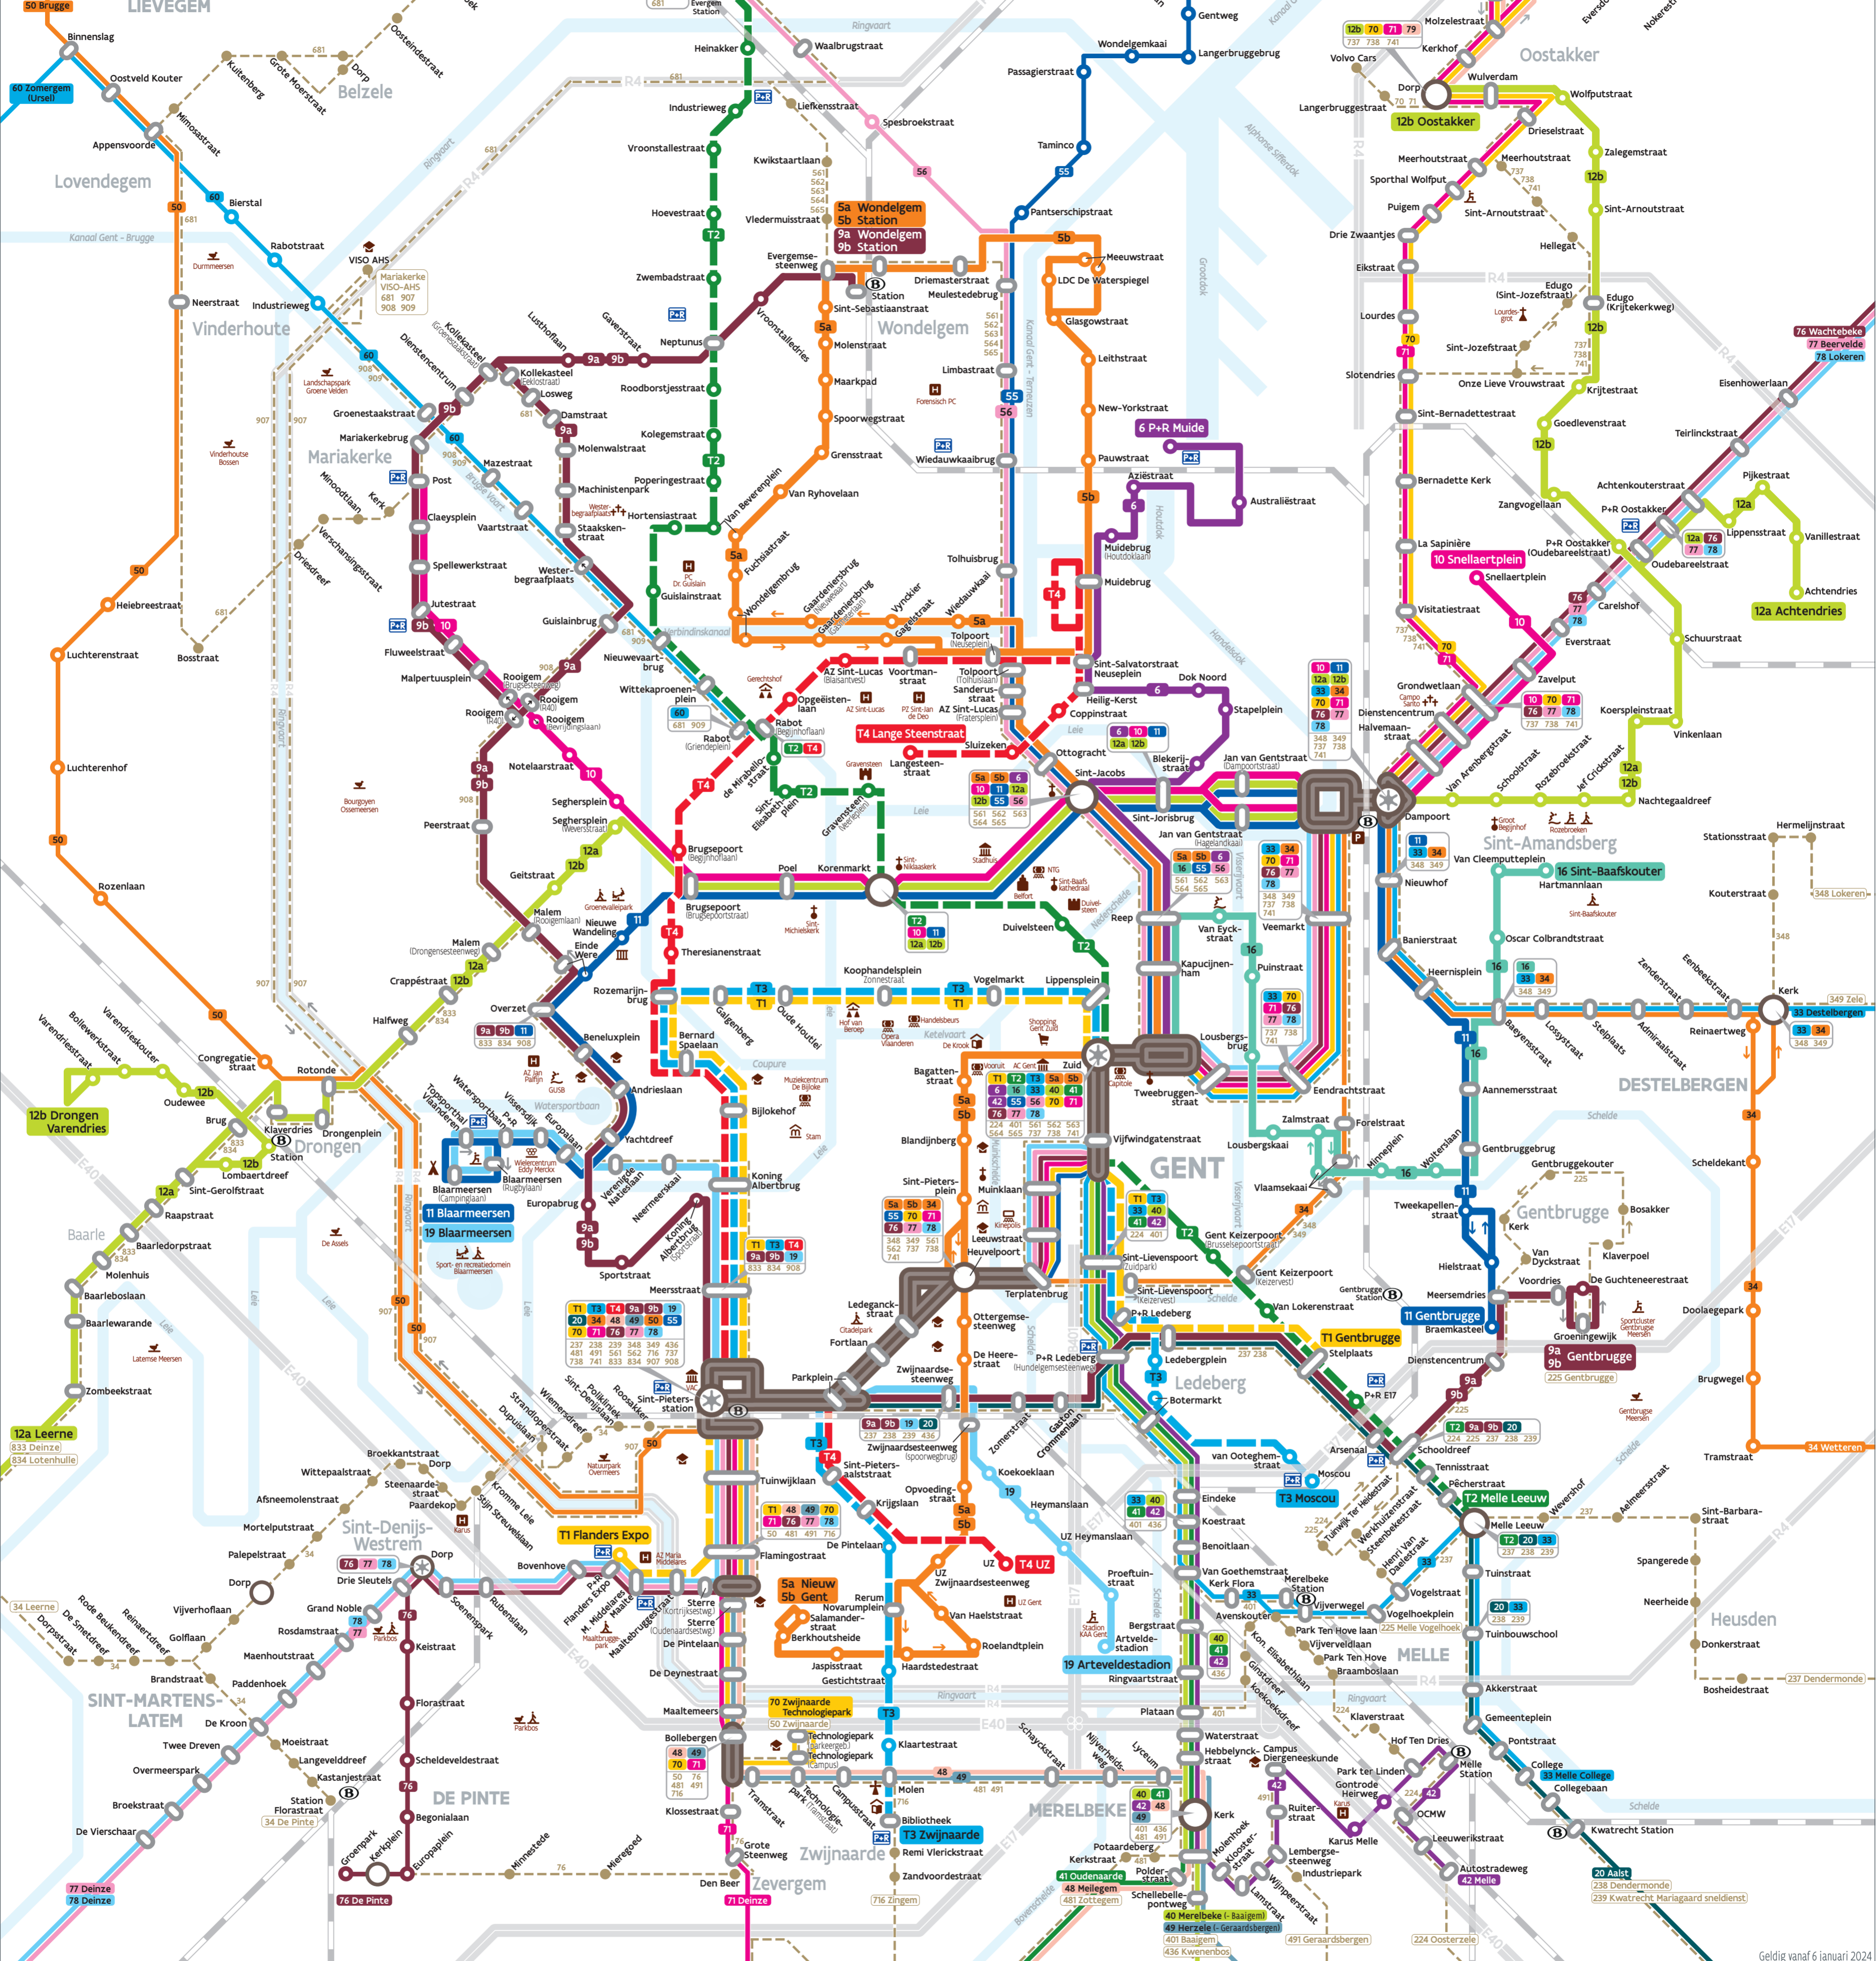

Tramlijnen in Gent		Buslijnen in Gent	
T1 Flanders Expo - Sint-Pietersstation - Kouter - Zuid - Gentbrugge Stelplaats	10 Mariakerke - Korenmarkt - Dampoort - Snellaertplein	5a Nieuw Gent - Zuid - Van Beverenplein - Wondelgem Station	54 Gent Zuid - Evergem - Ertvelde - Oosteklo - Bassevelde
T2 Evergem - Wondelgem - Korenmarkt - Zuid - Melle Leeuw	11 Gentbrugge - Dampoort - Korenmarkt - Blaarmeersen	5b Nieuw Gent - Zuid - Meulestede - Wondelgem Station	55 Gent Zuid - Evergem - Sleidinge - Kaprijke - Eeklo
T3 Zwijnaarde - Sint-Pietersstation - Kouter - Zuid - Moscou	12a Achtendries - P+R Oostakker - Korenmarkt - Drongen - Leerne	6 Zuid - Sint-Jacobs - Ham - P+R Muide	60 Gent Rabot - Lovendegem - Zomergem (- Ursel)
T4 UZ - Sint-Pietersstation - Rabot - Muide - Lange Steenstraat	12b Oostakker - P+R Oostakker - Korenmarkt - Drongen Varendries	9a Gentbrugge - Sint-Pietersstation - Kolegem - Wondelgem	70 Zwijnaarde - Technologiepark - Gent - Oostakker
	16 Zuid - Macharius - Sint-Baafskouter	9b Gentbrugge - Sint-Pietersstation - Mariakerke - Wondelgem	71 Deinze - Nazareth - Eke - Gent - Oostakker
	19 Arteveldestadion - Sint-Pietersstation - Blaarmeersen		76 De Pinte - Gent - Lochristi - Wachtebeke
	20 Gent Sint-Pieters - Melle - Oordegem - Erpe Vijfhuizen - Aalst		77 Deinze - Leerne - De Pinte - Gent - Lochristi - Beerveelde
	33 Melle - Flora - Zuid - Dampoort - Destelbergen		78 Deinze - Latem - Gent - Lochristi - Lokeren
	48 (Leerne/De Pinte) - Gent - Destelbergen - Wetteren		79 Oostakker - Desteldonk - Wachtebeke - Zelzate
	40 Gent Zuid - Merelbeke (- Bottelare - Baaigem)		22a Gent Zuid - Melle Vogelhoek - Melle Station - Oosterzele
	41 Gent Zuid - Merelbeke - Gavere - Oudenaarde		22b Gentbrugge Groeningewijk - Melle Vogelhoek
	42 Gent Zuid - Merelbeke - Melle		
	48 Gent Sint-Pieters - Merelbeke - Gavere - Meilegem		
		237 Gent Sint-Pieters - Heusden - Wetteren - Dendermonde	564 Gent Zuid - Evergem - Ertvelde - Oosteklo - Bassevelde
		238 Gent Sint-Pieters - Melle - Wetteren - Dendermonde	565 Gent Zuid - Evergem - Doornzele
		239 Snelbus Gent Sint-Pieters - Melle - Kwatrecht Mariagaard	681 Gent Rabot - Vinderhoute - Belzele - Evergem
		348 Gent Sint-Pieters - Destelbergen - Beerveelde - Lokeren	716 Gent - Zwijnaarde - Zevegem - Eke-Nazareth - Ouwegem - Zingem
		349 Gent Sint-Pieters - Destelbergen - Kalken - Zele	737 Gent Sint-Pieters - Oostakker - Wachtebeke - Zelzate
		401 Gent Zuid - Flora - Merelbeke - Bottelare - Baaigem	738 Gent Sint-Pieters - Oostakker - Wachtebeke - Overslag
		436 Gent Sint-Pieters - Merelbeke Plataan - Kwenenbos	741 Gent Sint-Pieters - Oostakker - Zaffelare - Lokeren
		481 Gent Sint-Pieters - Merelbeke - Gavere - Zottegem	833 Gent Sint-Pieters - Drongen - Leerne - Deinze
		491 Gent Sint-Pieters - Merelbeke - Lemberge - Geraardsbergen	834 Gent Sint-Pieters - Drongen - Leerne - Lotenhulle
		551 Evergem - Sleidinge - Ertvelde - Zelzate	907 Snelbus Gent Sint-Pieters - Mariakerke VISO-AHS
		561 Gent Sint-Pieters - Evergem - Sleidinge - Waterviet	908 Gent Sint-Pieters - Rooigem - Mariakerke VISO-AHS
		562 Gent Sint-Pieters - Evergem - Sleidinge - Eeklo	909 Gent Rabot - Mariakerke VISO-AHS
		563 Gent Zuid - Evergem - Ertvelde - Assenede - Boekhoute	