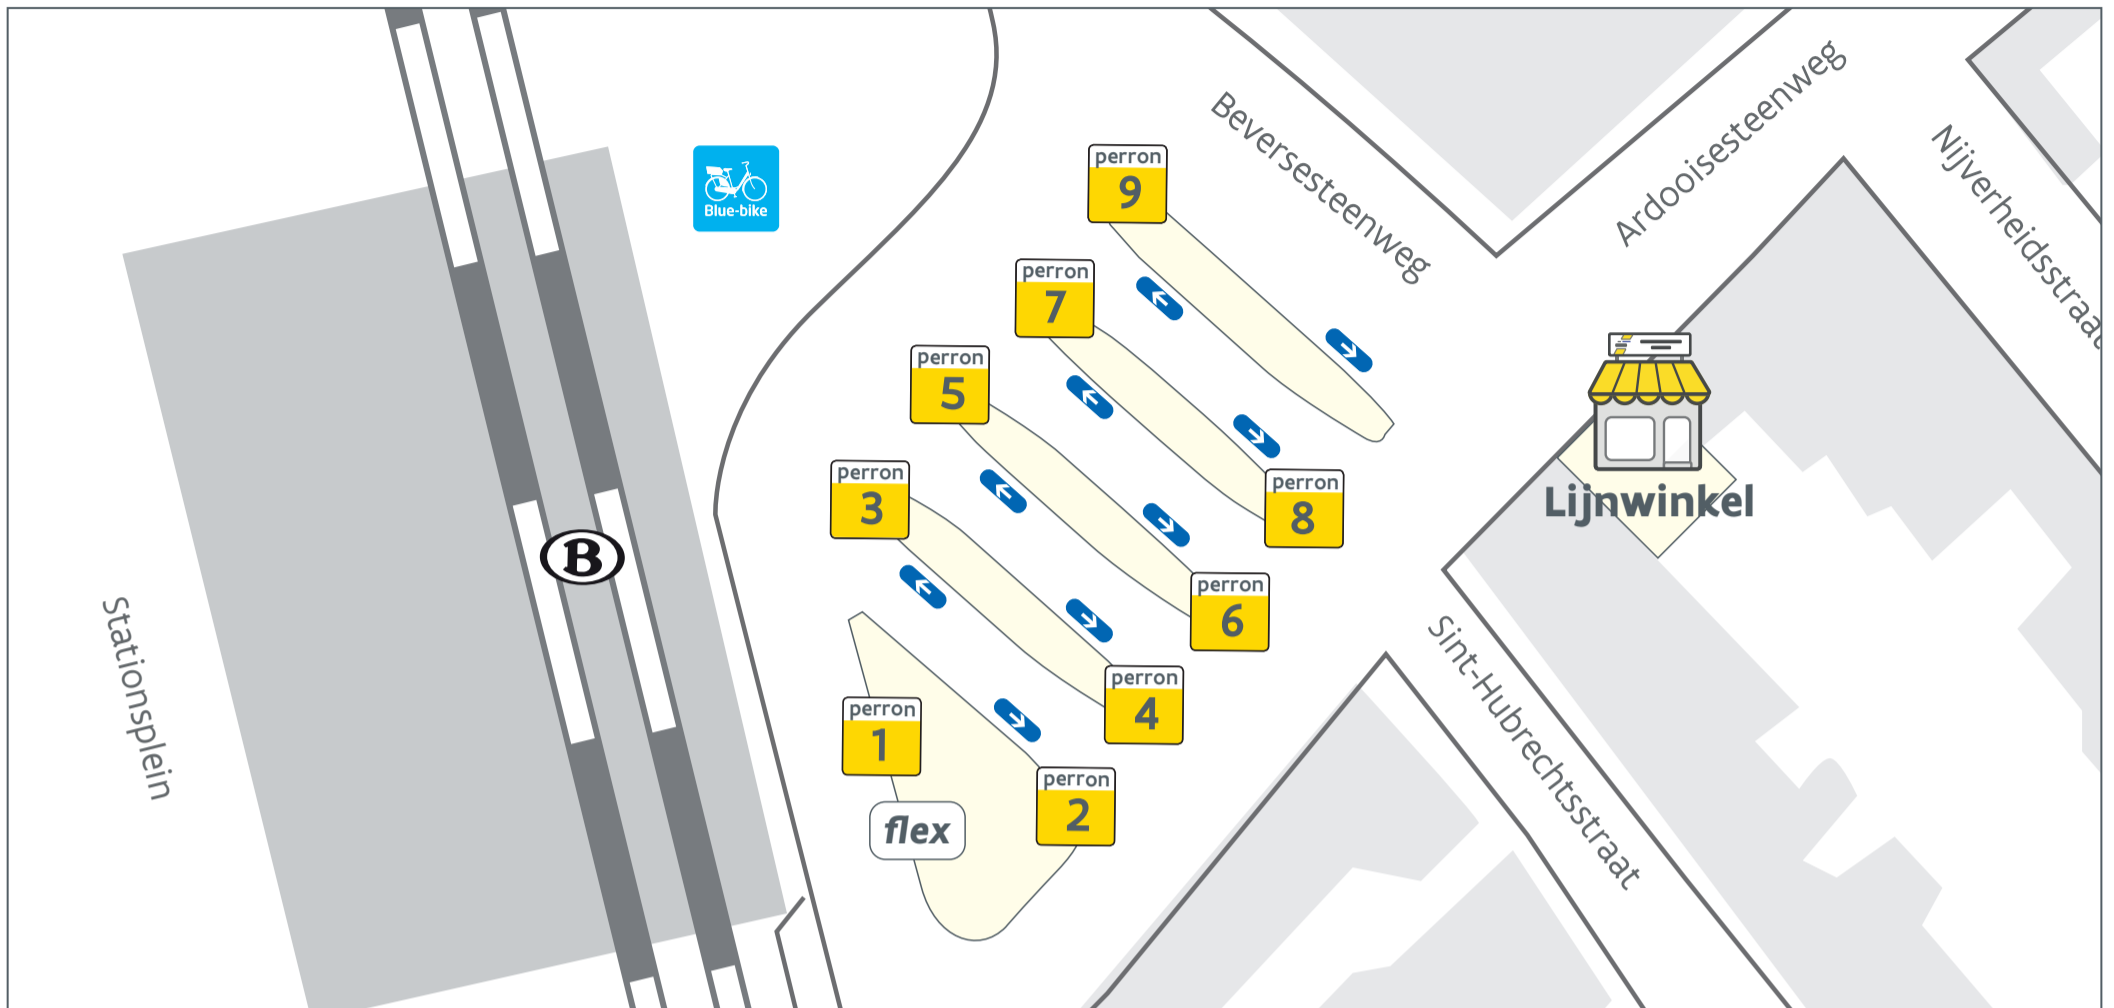

Op welk perron vertrekt jouw bus?

vanaf 1 juli 2026

| lijn | bestemming | perron |
|------|--|--------|
| 1 | Deceuninck | 4 |
| 1 | Rumbeke - AZ Delta - Oekene | 3 |
| 11 | Rumbeke - AZ Delta - Izegem - Oostrozebeke - Waregem | 3 |
| 30 | Schiervelde - Staden - Diksmuide | 5 |
| 31 | Schiervelde - Westrozebeke - Langemark | 5 |
| 54 | Beitem - Ledegem - Dadizele - Menen | 7 |
| 60 | Zwaaikom - Izegem - Lendeledede - Kortrijk | 8 |
| 75 | Hooglede - Gits (- Lichtervelde - Torhout) | 2 |
| 80 | Beveren - Ardoois - Pittem - Tielt | 6 |
| 81 | Beveren - Ardoois - Zwevezele (- Wingene) | 6 |
| 90 | Moorslede - Passendale - Zonnebeke - Ieper | 9 |

| lijn | bestemming | perron |
|---------|---|--------|
| 308 | Rumbeke Ange Angillisstraat | 7 |
| 351 | Hooglede - Kortemark - Zarren - Diksmuide | 2 |
| 542 | Oekene - Ledegem - Dadizele - Menen | 7 |
| 801 | Ardoois - Koolskamp - Egem - Pittem - Tielt | 6 |
| 801 | Rumbeke Sterrebos | 7 |
| 811 | Beveren - Kapelhoek - Zwevezele - Wingene | 6 |
| 902 | Moorslede - Dadizele | 9 |
| 908 | Moorslede - Passendale - Beselare | 9 |
| flex... | Flexvervoer regio Midwest | 1 |

Meer info?

Scan deze QR-code voor onze **routeplanner** of check **delijn.be**

De meest recente info is beschikbaar via de app of website van De Lijn

Beweeg mee