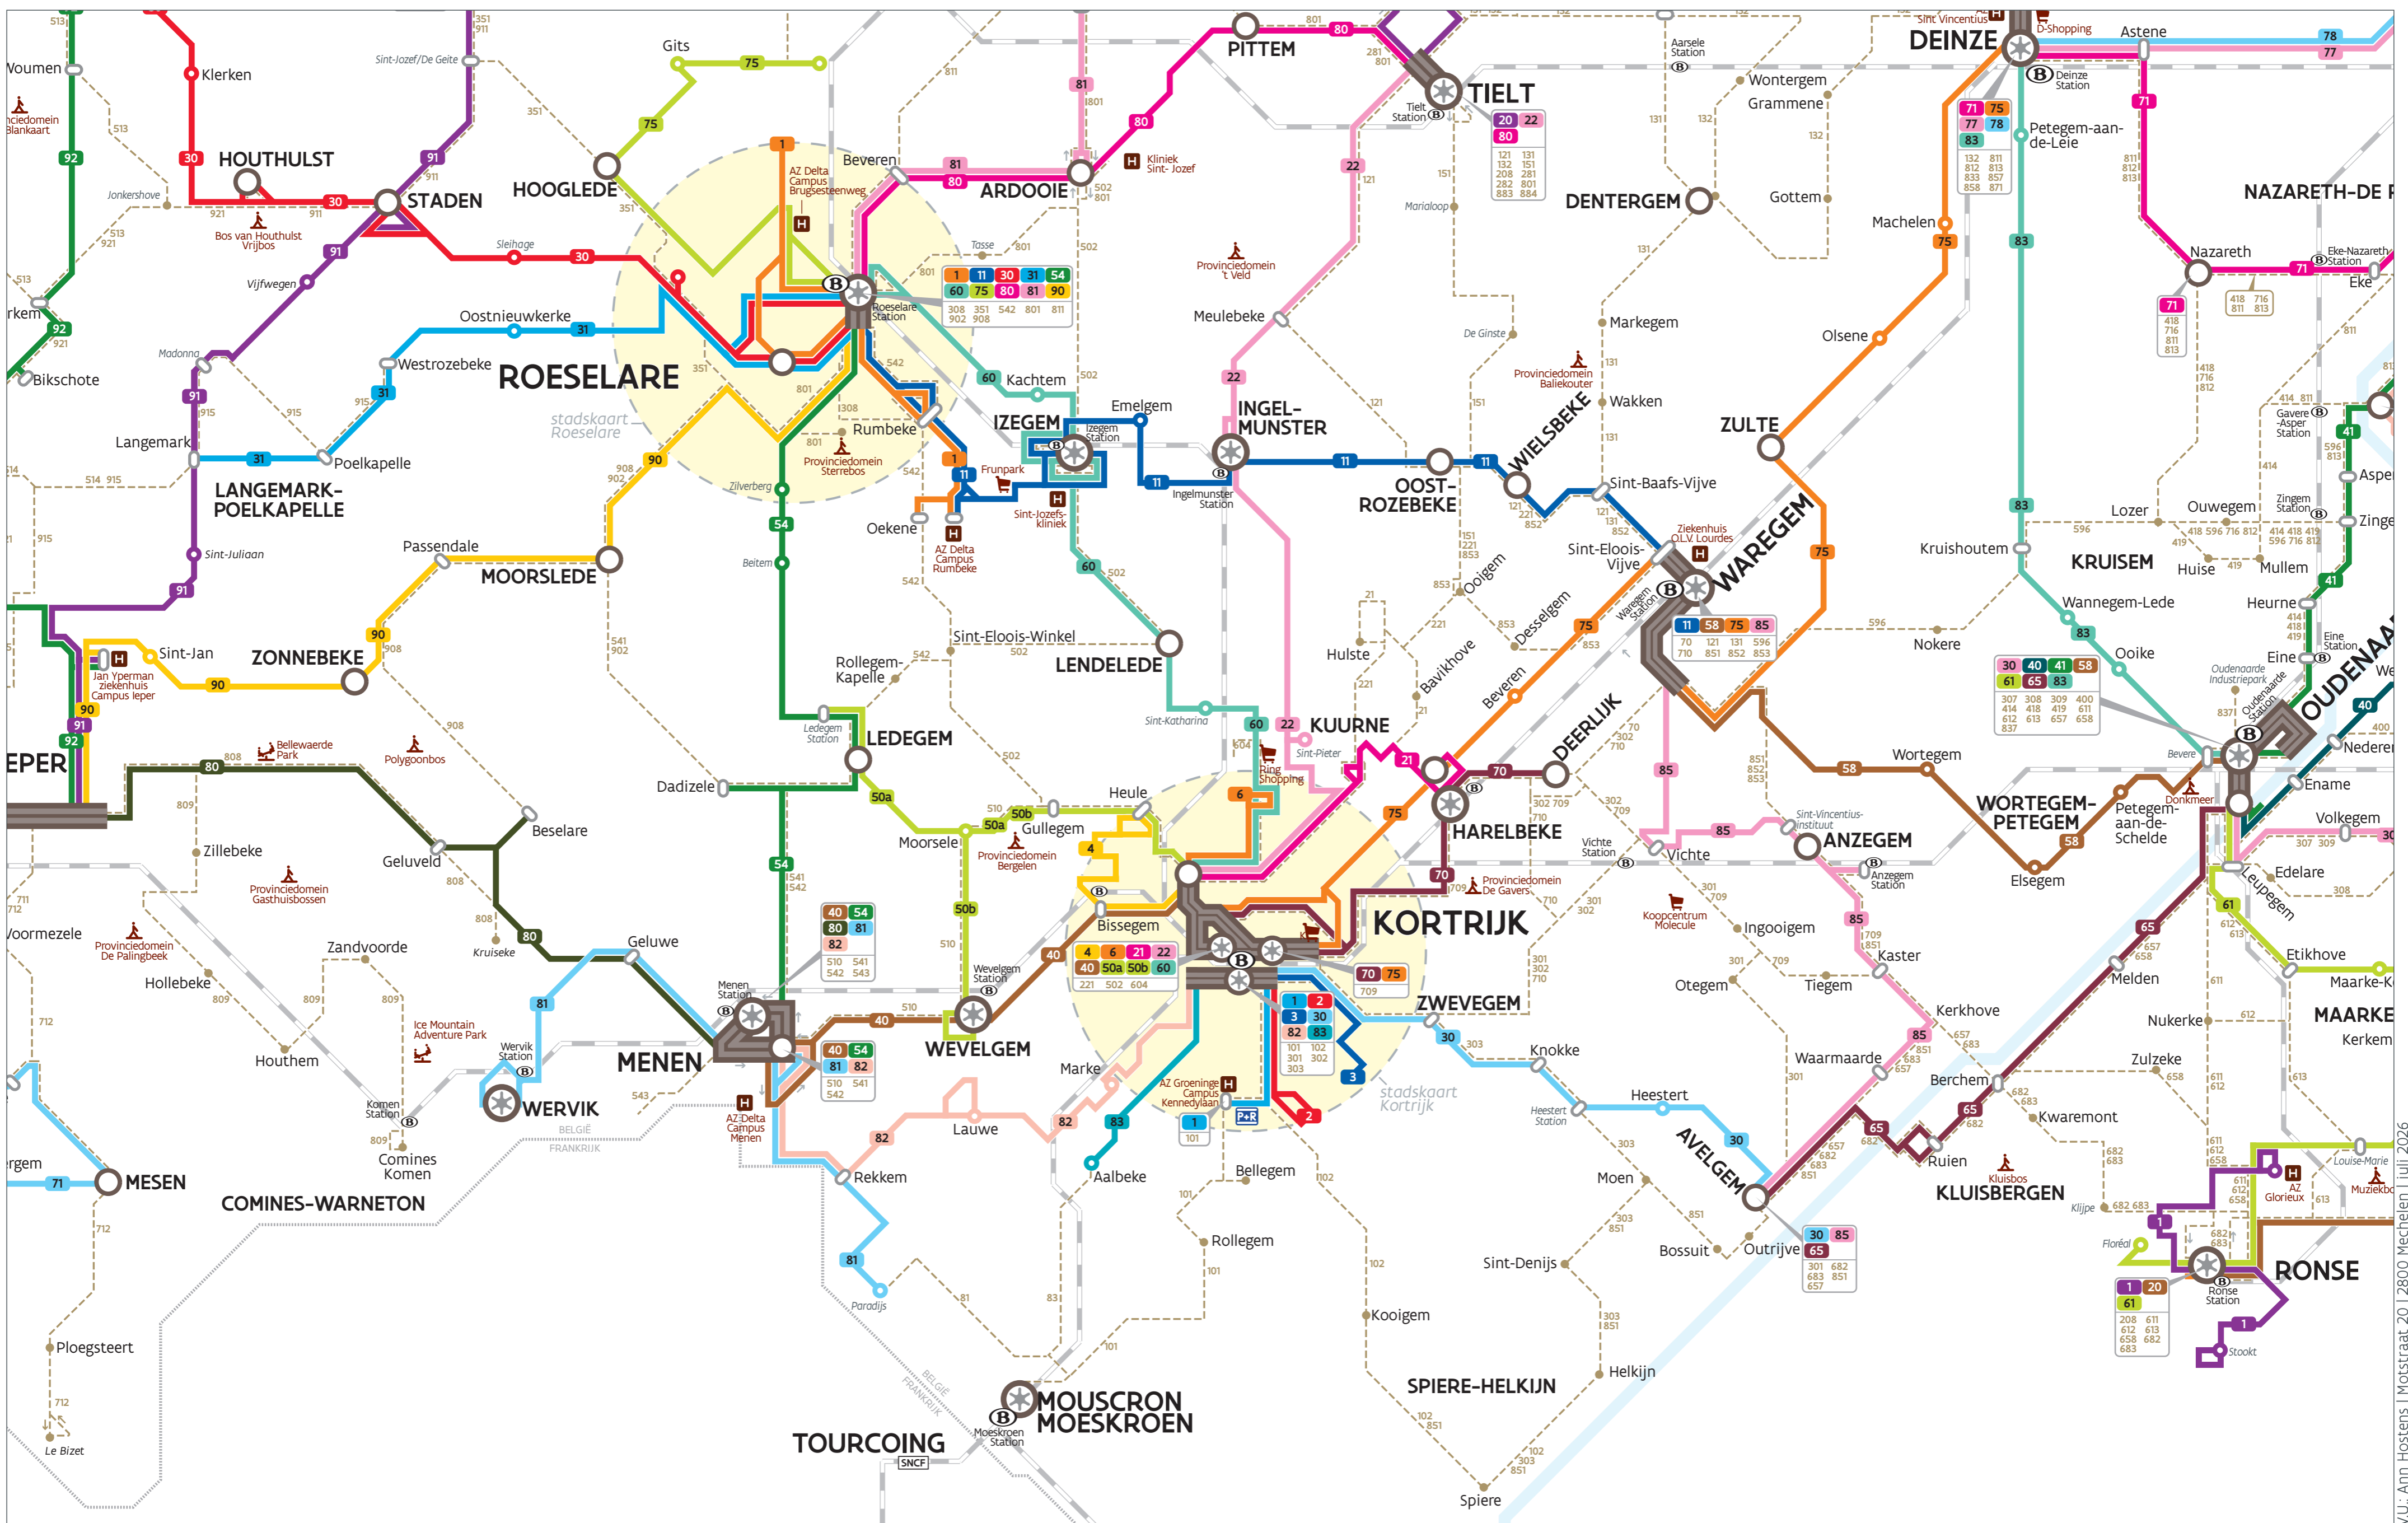

Vervoerregio Kortrijk

Geldig vanaf 1 juli 2026

Onder voorbehoud van wijzigingen

Lijnen die alleen in het stedelijke gebied rijden (binnen de gele cirkel), staan niet volledig op deze kaart. Kijk voor het stadsnet op de detailkaart van de stad.