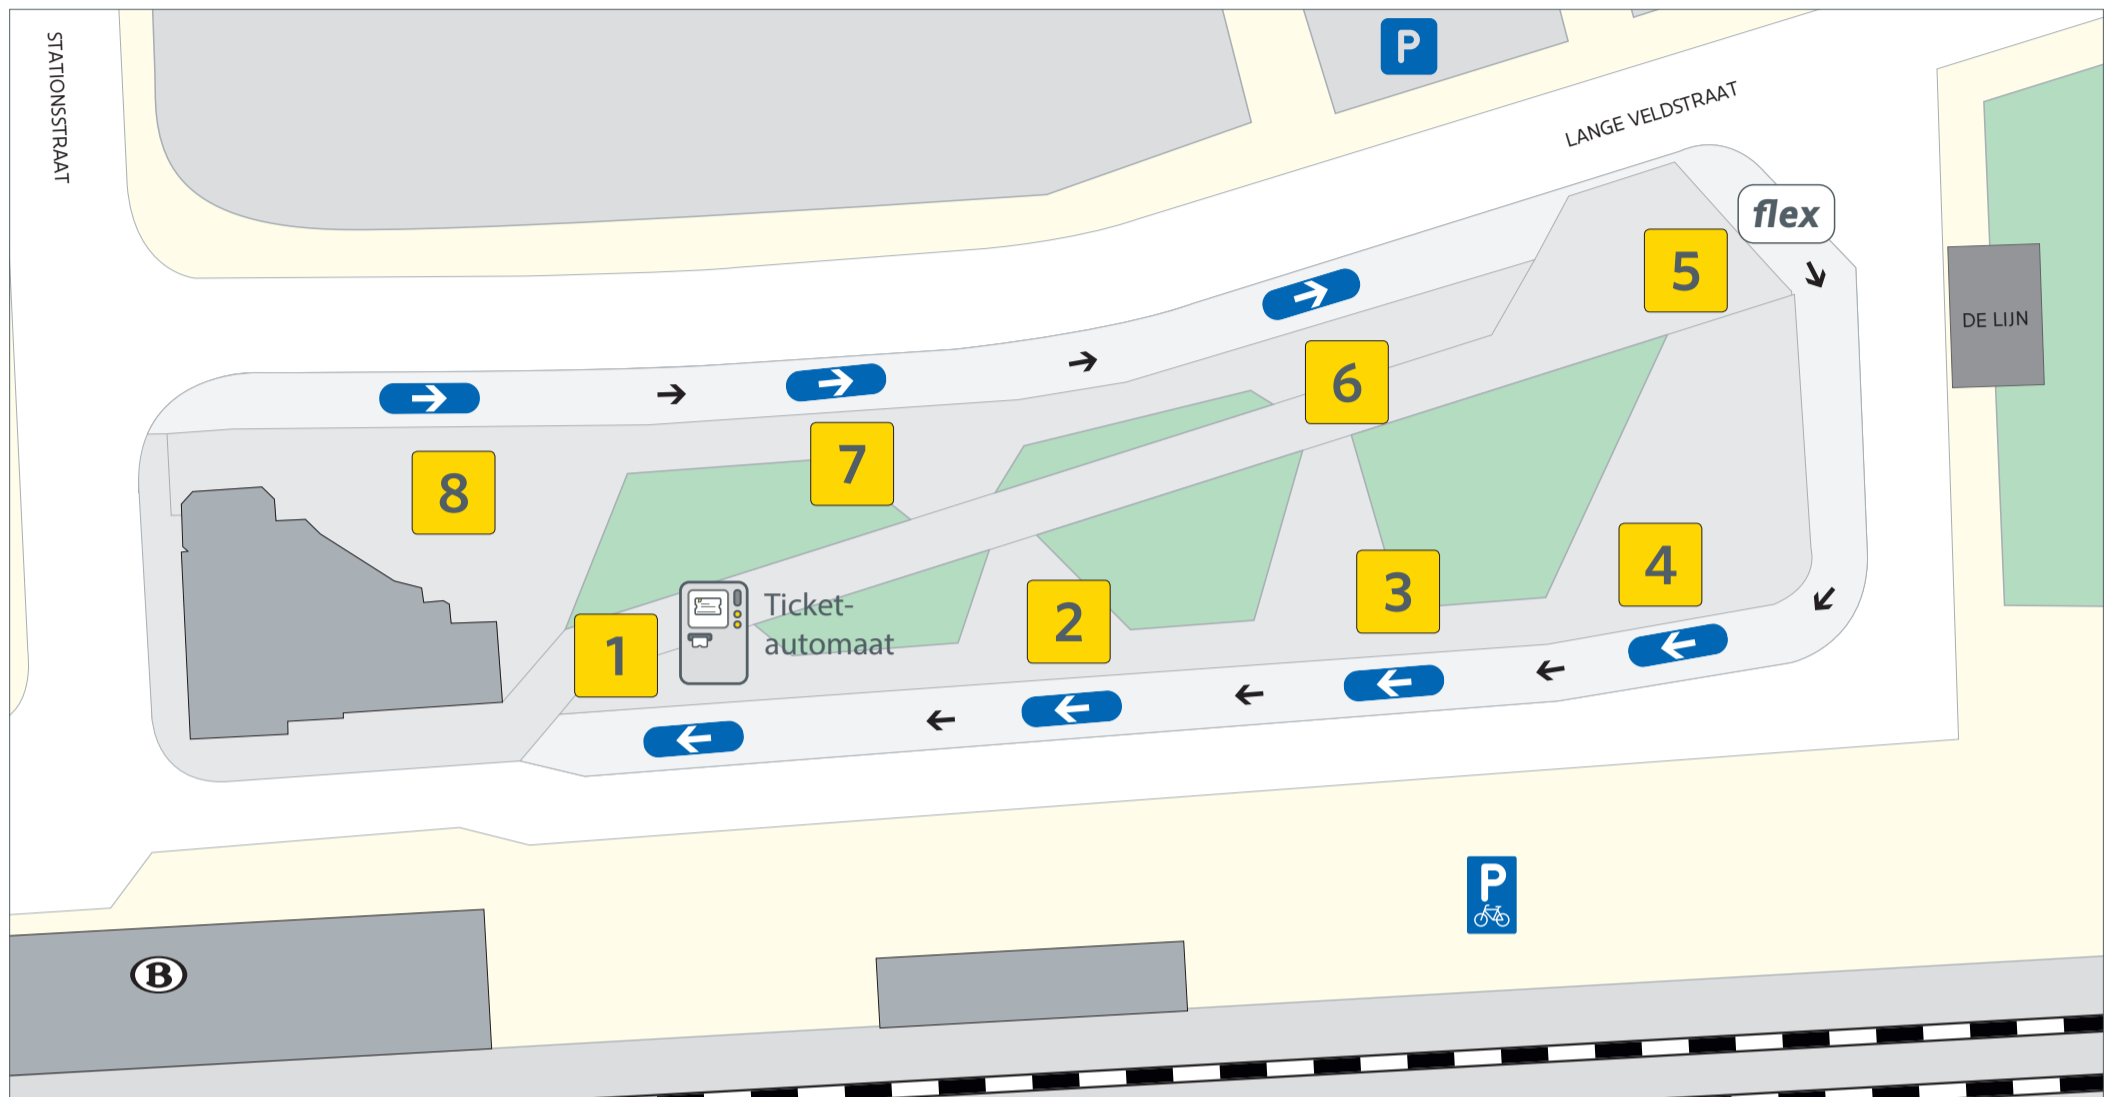

Op welk perron vertrekt jouw bus?

vanaf 1 juli 2026

lijn	bestemming	perron
30	Houthulst – Staden – Roeselare	1
35	Zarren – Kortemark – Torhout	2
51b	Leke – Koekelare – Westkerke - Gistel - Oostende	3
92	Merkem – Ieper – Poperinge	6
321	Pervijze – Ramskapelle – Nieuwpoort	7
322	Pervijze – Avekapelle – Veurne	7
323	Oudekapelle – Lo – Alveringem	4

lijn	bestemming	perron
351	Zarren – Kortemark – Hooglede – Roeselare	1
352	Zarren – Kortemark – Lichtervelde	8
354	Leke – Koekelare – Torhout	3
355	Vladslo – Bovekerke – Koekelare – Torhout	3
513	Jonkershove – Oostvleteren – Poperinge	6
531	Leke – Slijpe – Leffinge – Oostende	4
flex...	Flexvervoer regio Westhoek	5

Meer info?

Scan deze QR-code voor onze **routeplanner** of check **delijn.be**

Beweeg mee