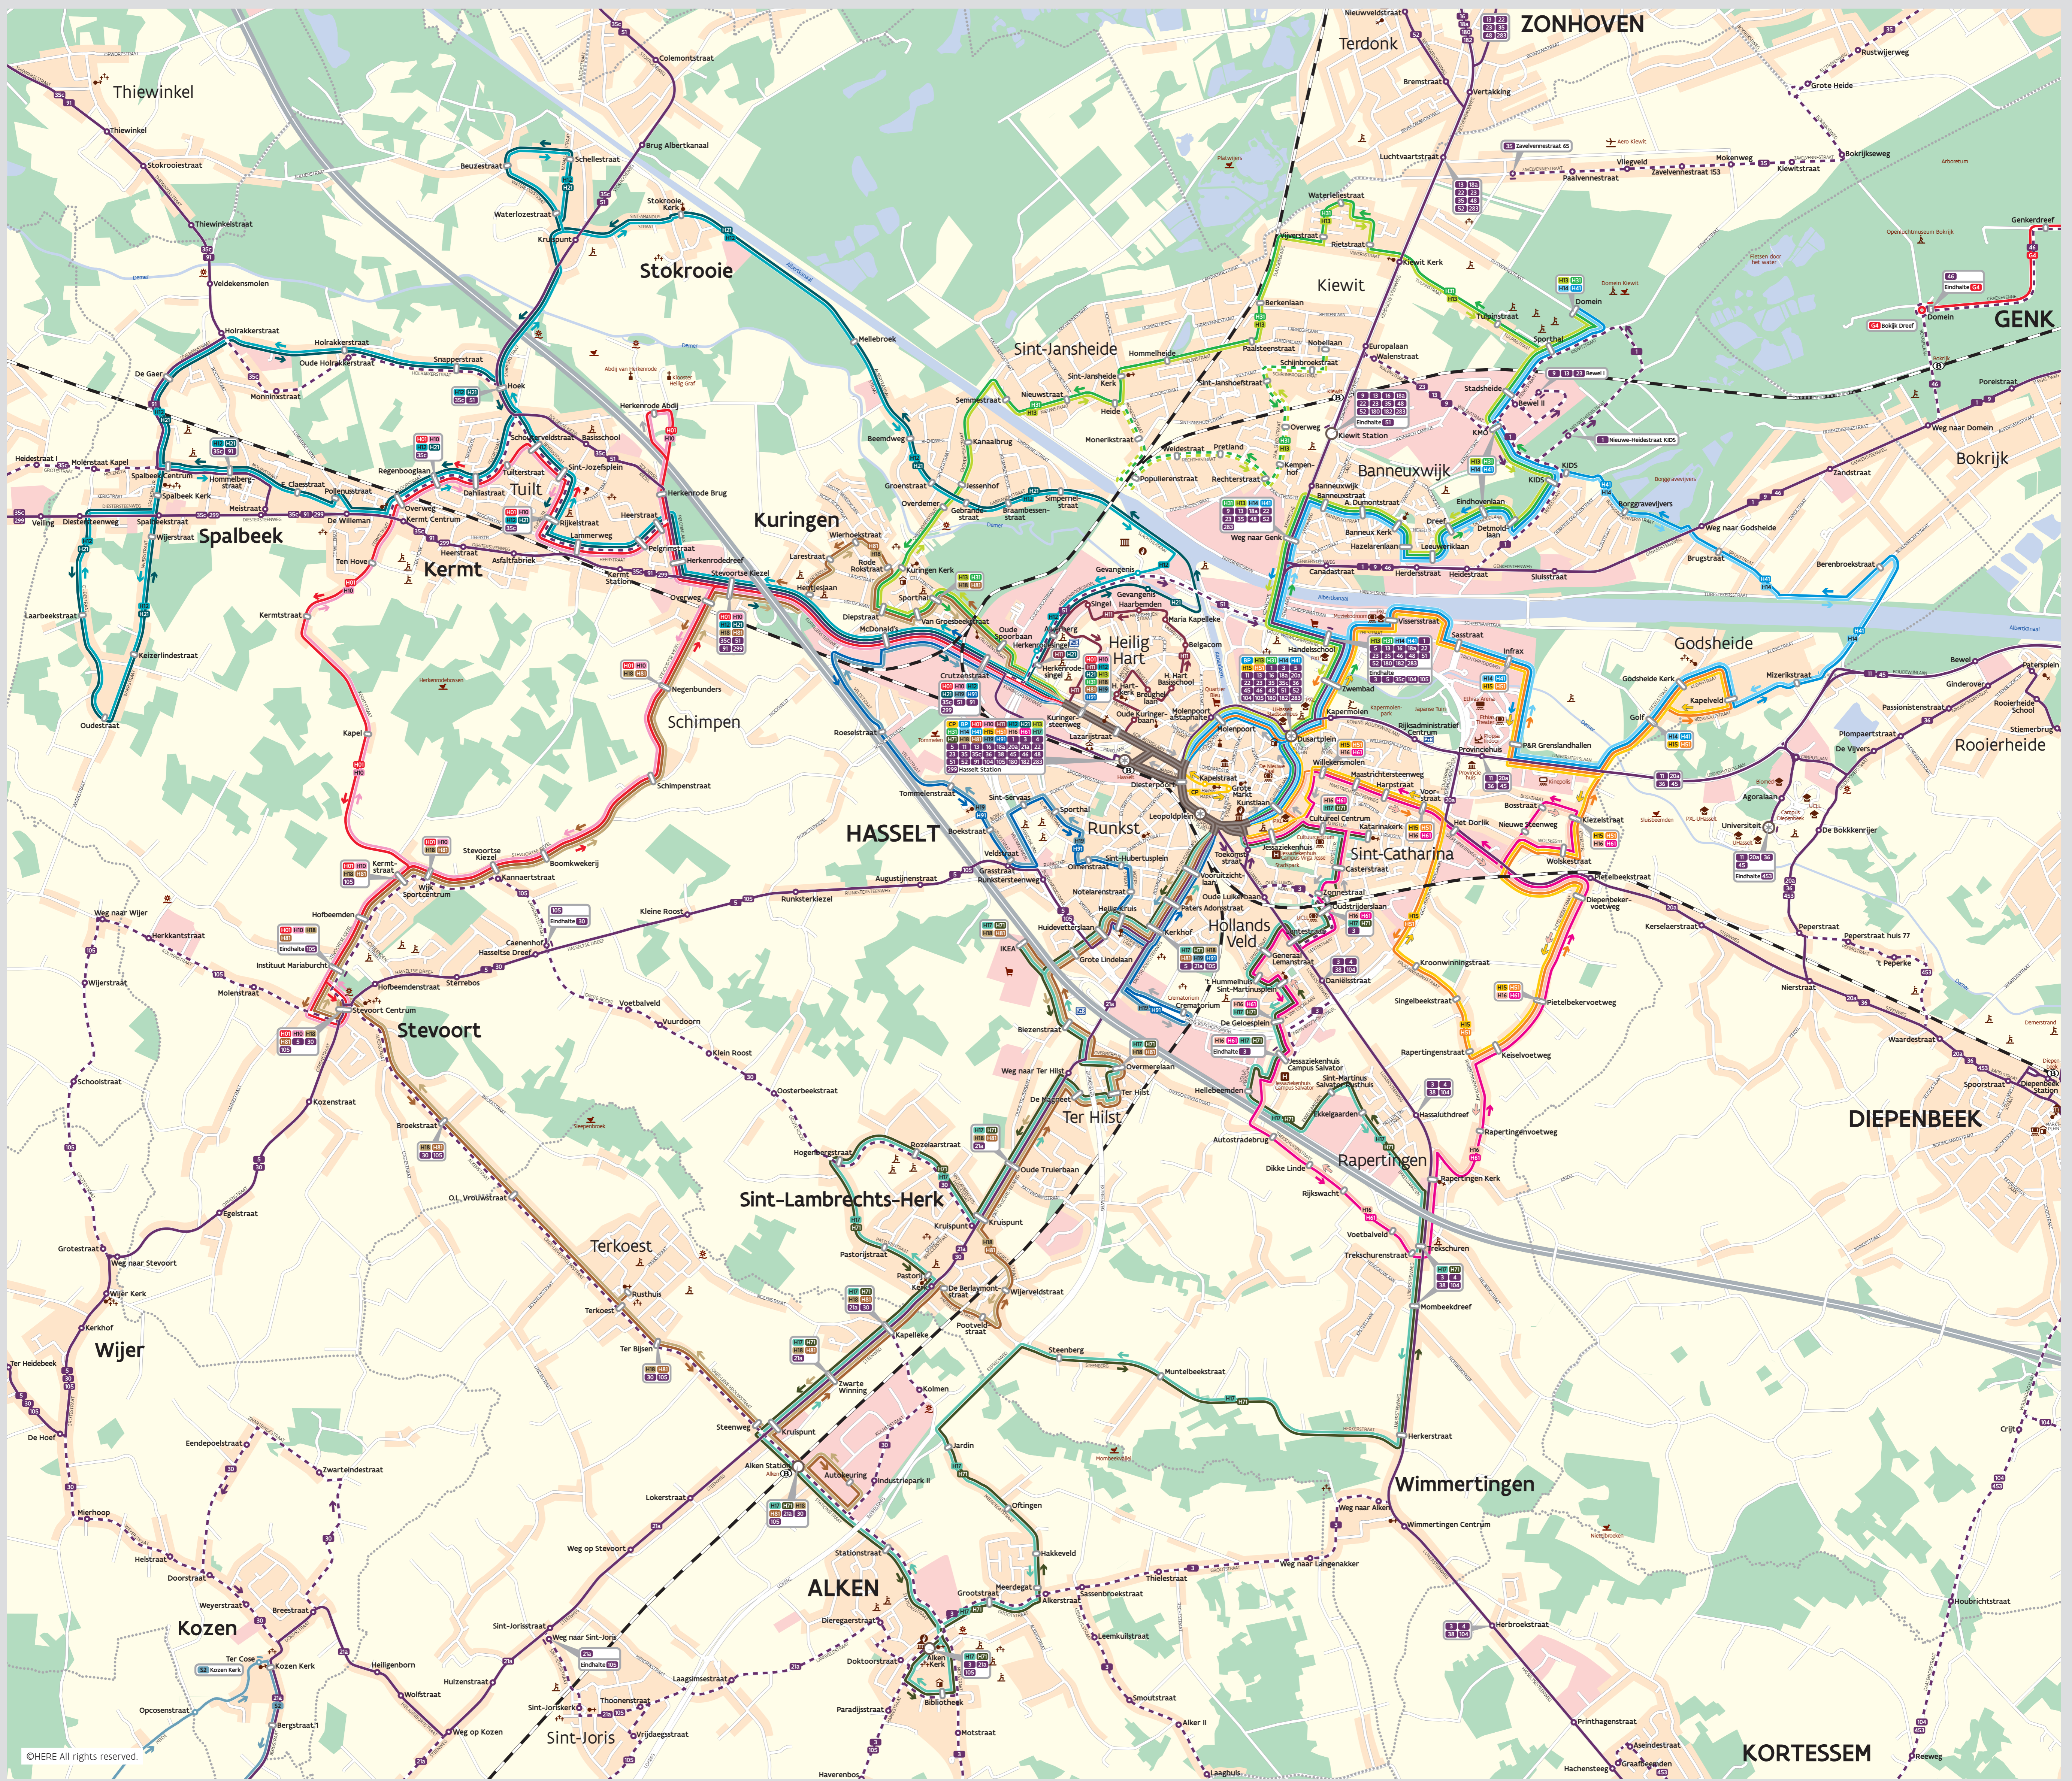

Busnet Hasselt

Haltes en lijnen

- buslijn, hoofdtraject
- lijnummer
- bustraject met beperkte bediening
- halte
- halte voor meerdere lijnen
- hoofthalte
- hoofthalte met knooppuntfunctie
- traject bediend door een groot aantal lijnen
- bustraject van streeklijnen: steeds in violet
- eindhalte van één lijn op halte voor meer lijnen
- eindhalte van meer dan één lijn
- eindhalte van één lijn op hoofthalte
- eindhalte van meer dan één lijn op hoofthalte

Attractiepunten

- kerk
- moskee
- kerkhof
- stad- of gemeentehuis
- zakenhuis
- NMBS-station
- park & ride
- luchthaven, vliegveld
- politiekantoor
- gerechtshof
- gevangenis
- bibliotheek
- universiteits- of hogeschoolcampus
- sporthal of sportterrein
- zwembad
- evenementenhal
- cultuurcentrum of concertzaal
- bischoep
- winkelcentrum
- camping
- natuurgebied
- windmolen
- watermolen
- abdij of klooster
- recreatiegebied, attractie
- pretpark

Wegen, zones, grenzen

- woongebied
- bos, park
- water
- industrie- of commercieel gebied
- beltingsgebied
- gemeentegrens
- provinciegrens
- spoorlijn met station
- straat
- autosnelweg