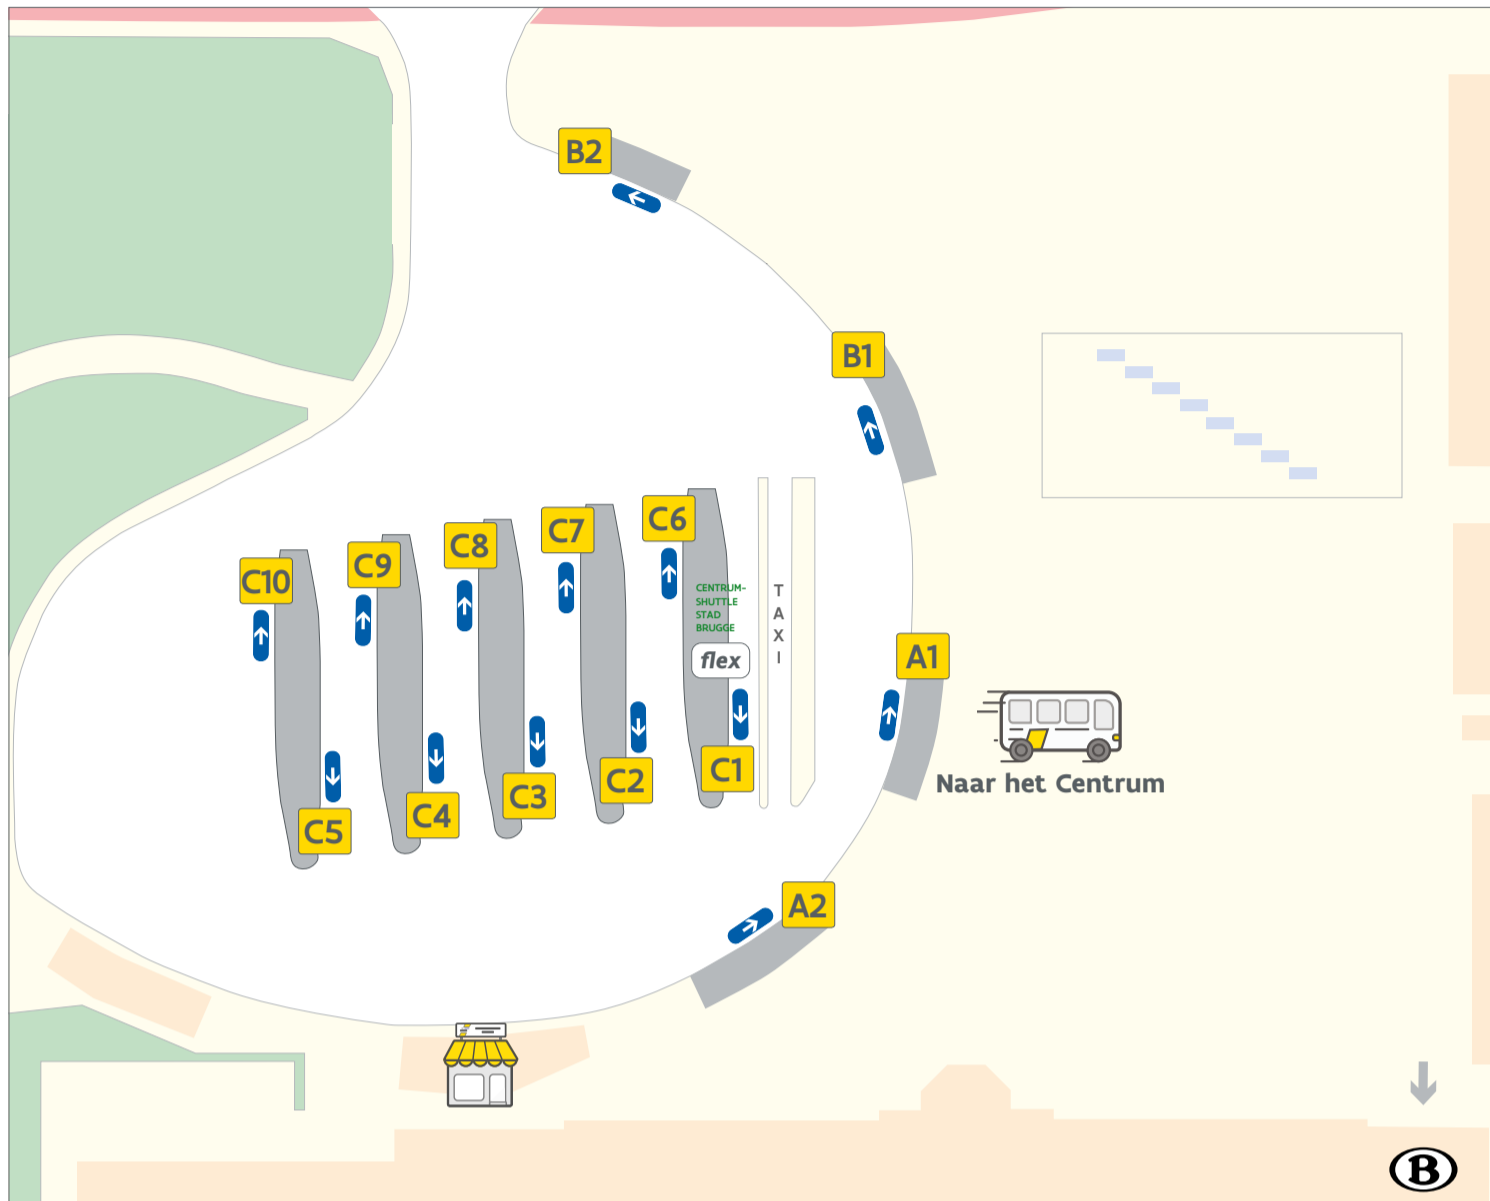

Op welk perron vertrekt jouw bus?

vanaf 1 juli 2026

Welke richting wil je uit?

bestemming	lijnen
in Brugge	
centrum	1 2
't Zand	1 2 3 4 5 6 30 39 40 41 42 49 70a 70b 311 318 429 429 479 591 603
Kinepolis	2
AZ Sint-Jan	1 5
AZ Sint-Lucas	6
Zeebrugge	479

in de regio	lijnen
Beernem/Oedelem	60 603
Blankenberge	40
De Haan	39
Jabbeke	30 311 312
Knokke	41 429
Sijsele/Moerkerke	59
Oostende	30 312
Oostkamp	20 211
Maldegem	50
Sluis/Breskens (NL)	42
Torhout	70a 70b
Wenduine	49
Zedelgem	70a 70b 703
Zuienkerke	49

scholen	lijnen
De Varens	3 319
Howest (Station)	2 5 70a 70b 311 312 318 319
Spermalie	2 429
VIVES	3 311 312 318 319
Weidestraat	209

lijn	bestemming	perron
1	Centrum - Sint-Kruis Kerk	A1
1	AZ Sint-Jan	B1
2	Centrum - Coiseaukaai	A1
2	Sint-Michiels - Kinepolis	B1
3	Vogelzang - Sint-Andries	A2
3	Assebroek - Malehoek - Sint-Kruis Kerk	B1
4	Gevangenis - Sint-Andries	A2
4	Assebroek - Sint-Kruis Van Zuylen	B1
5	Sint-Pieters - AZ Sint-Jan	A2
5	Sint-Michiels	B1
6	Sint-Jozef - Koolkerke	A2
6	AZ Sint-Lucas - Assebroek Daverlo	B1
20	Oostkamp - Zwevezele - Tielt	C2

lijn	bestemming	perron
30	Varsenare - Jabbeke - Oudenburg - Oostende	C7
39	AZ Sint-Jan - Stalhille - Klemskerke - De Haan	C8
40	B-Park - Blankenberge	C8
41	B-Park - Dudzele - Westkapelle - Knokke	C8
42	Sint-Jozef - Dudzele - Westkapelle - Sluis - Breskens	C8
49	B-Park - Zuienkerke - Wenduine	C8
50	Sijsele - Maldegem - Eeklo - Gent Sint-Pieters	C3
59	Sijsele - Moerkerke	C3
60	Assebroek - Oedelem - Beernem - Aalter	C4
70a	Loppem - Zedelgem - Aartrijke - Torhout	C9
70b	Loppem - Zedelgem - Veldegem - Torhout	C9