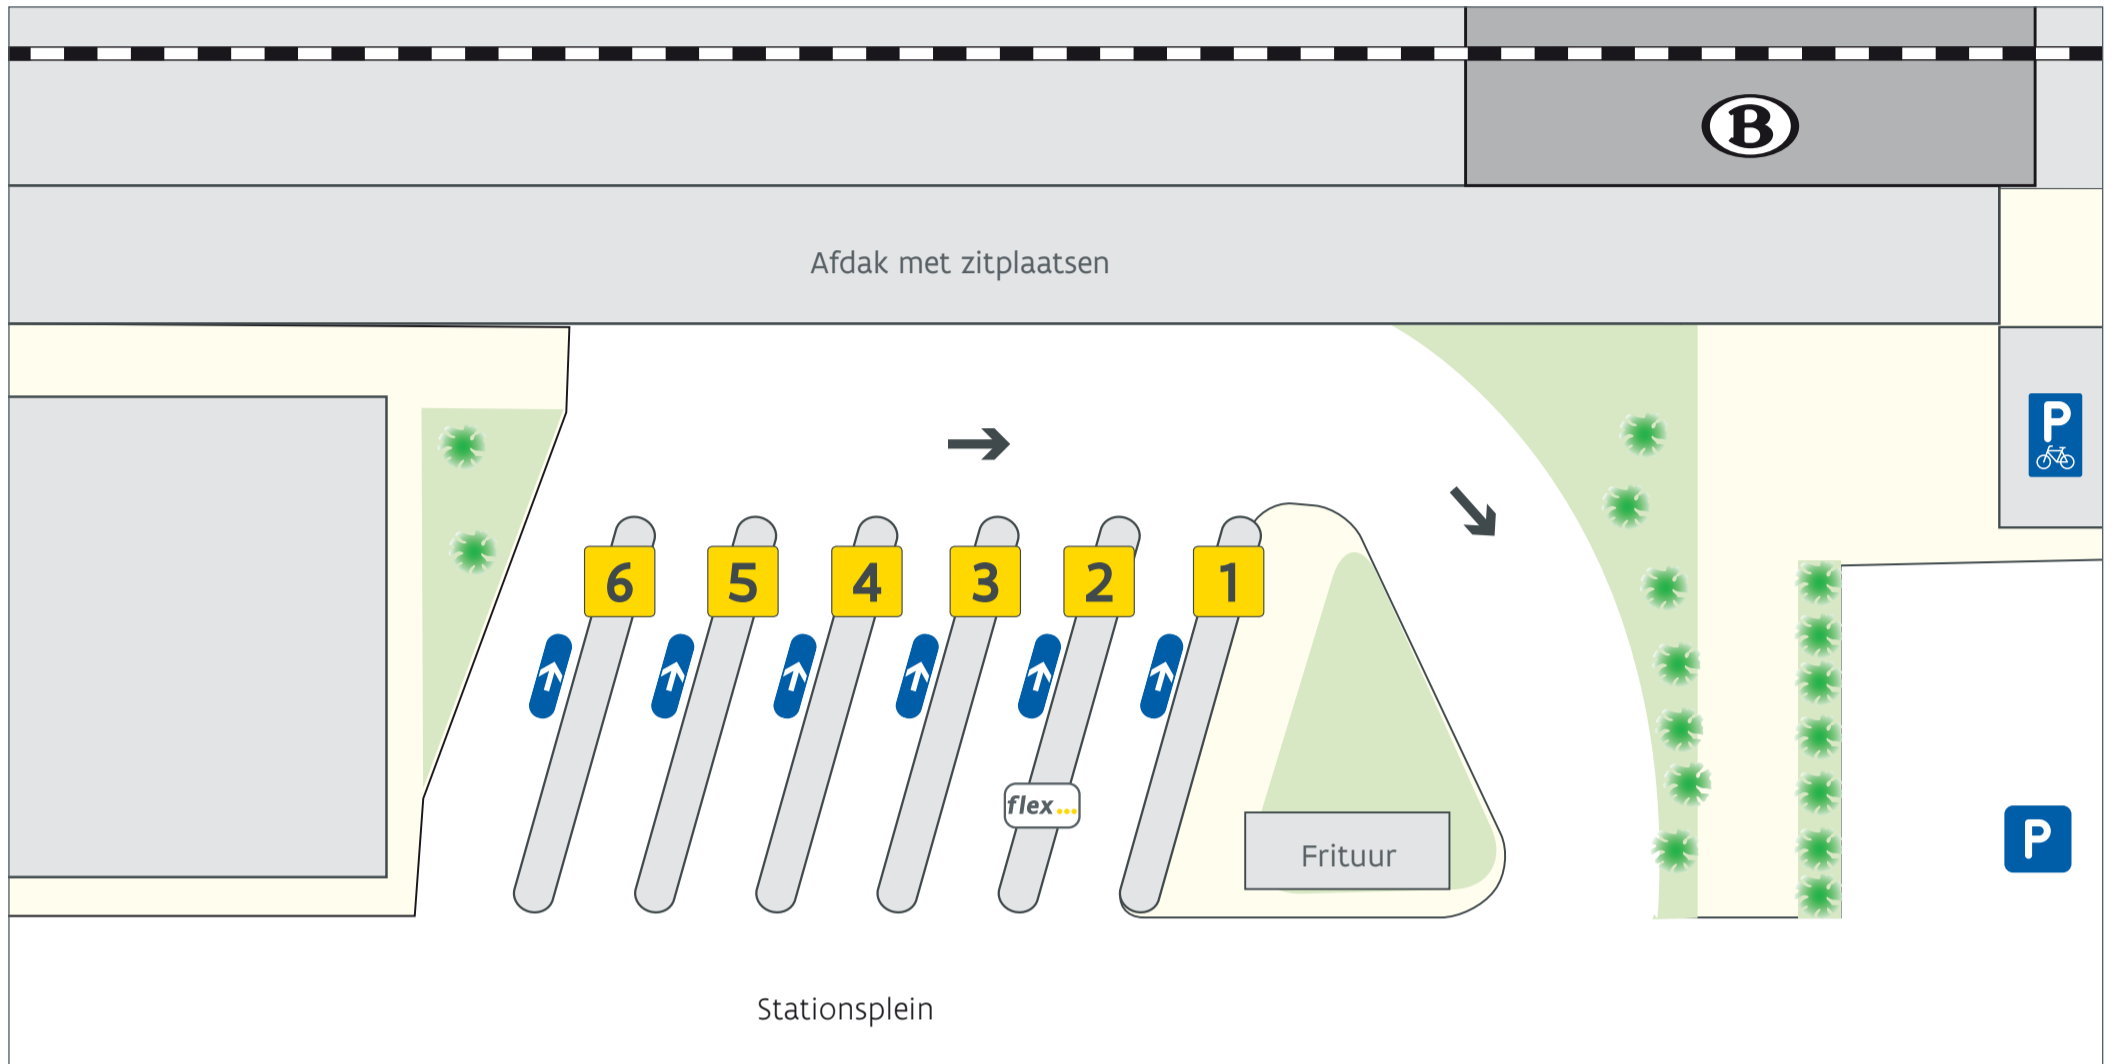

# Op welk perron vertrekt jouw bus?

vanaf 1 juli 2026

lijn	bestemming	perron
30	Everbeek - Brakel - Geraardsbergen	2
40	Ename - Welden - Roborst - Zottegem	3
41	Gavere - Merelbeke - Gent Zuid	6
58	Petegem - Wortegem - Waregem	1
61	Schorisse - Ronse	4
65	Meldem - Berchem - Ruien - Avelgem	5
83	Kruishoutem - Deinze	1
307	Brakel - Parike - Geraardsbergen	2
308	Brakel - Lierde - Geraardsbergen	2
309	Mater - Sint-Denijs-Boekel	2
400	Boekel - Sint-Denijs - Zottegem	3
414	Zingem - Gavere - Beerlegem - Baaigem	6

lijn	bestemming	perron
418	Zingem - Ouwegem - Nazareth - Eke	6
419	Zingem - Huise - Lozer	6
611	Snelbus: Nukerke - Ronse	4
612	Etikhove - Nukerke - Ronse	4
613	Etikhove - Louise-Marie - Ronse	4
657	Melden - Berchem - Kerkhove - Avelgem	5
658	Melden - Berchem - Zulzeke - Ronse	5
812	Zingem - Ouwegem - Nazareth - Deinze	1
837	Doornikse Heerweg - De Bruwaan	1
flex...	Flexvervoer Vlaamse Ardennen	2