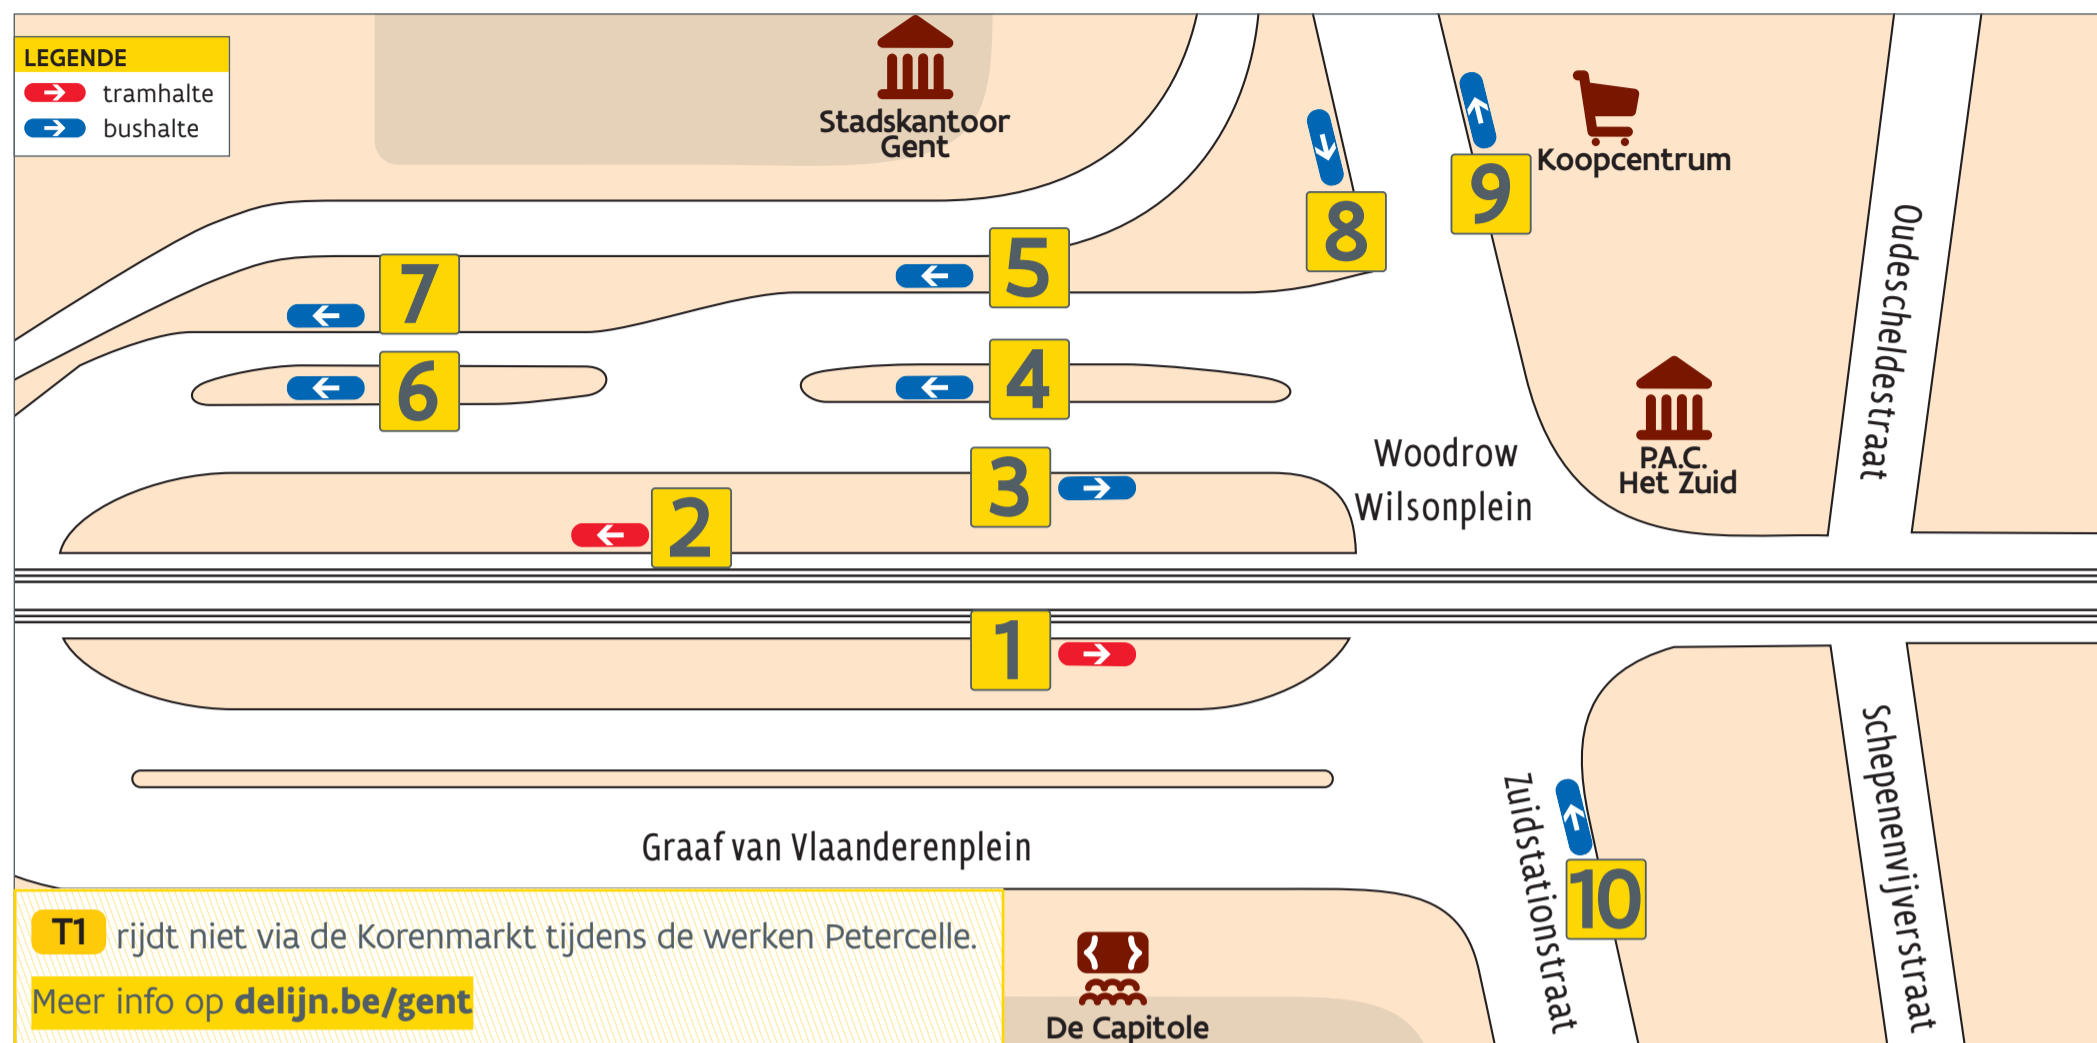

Op welk perron vertrekt jouw bus of tram?

vanaf 6 januari 2024

Tram

lijn	bestemming	perron
T1	Kouter - Gent Sint-Pieters - Flanders Expo	1
T1	Ledeberg - Stelplaats Gentbrugge	2
T2	Korenmarkt - Rabot - Wondelgem - Evergem	1
T2	Keizerpoort - Melle Leeuw	2
T3	Kouter - Gent Sint-Pieters - Zwijnaarde	1
T3	Ledeberg - Moscou	2

Bus

lijn	bestemming	perron
5a	Van Beverenplein - Wondelgem Station	8
5a	Nieuw Gent	9
5b	Muide - Meulestede	8
5b	Nieuw Gent	9
6	P+R Muide	8
16	Zuid - Sint-Baafskouter	8
33	Destelbergen Damvallei	3
33	Flora - Melle College	6
40	Merelbeke Kwenenbos - Baaigem	7
41	Merelbeke - Gavere - Oudenaarde Tacambaro	7
42	Merelbeke - Melle Autostradeweg	7
55	Ertvelde - Zelzate	3
55	Gent Sint-Pieters	4
56	Evergem - Kaprijke - Eeklo	5
70	Oostakker Wittewalle / Volvo Cars	3
70	Zwijnaarde Technologiepark	4

Bus

lijn	bestemming	perron
71	Oostakker Wittewalle / Volvo Cars	3
71	Nazareth - Deinze Kerkhof	4
76	Lochristi - Wachtebeke	3
76	De Pinte Groenpark	4
77	Lochristi - Beervelde	3
77	Deinze Kerkhof	4
78	Lochristi - Lokeren	3
78	Deinze Kerkhof	4
224	Melle - Oosterzele	6
401	Flora - Merelbeke - Baaigem	6
561	Evergem - Kaprijke - Watervliet	3
561	Gent Sint-Pieters	6
562	Evergem - Waarschoot - Eeklo	3
562	Gent Sint-Pieters	6
563	Evergem - Assenede - Boekhoute	5
564	Evergem - Oosteeklo - Bassevelde	5
565	Evergem - Doornzele	5
737	Oostakker - Wachtebeke - Zelzate	3
737	Gent Sint-Pieters	6
738	Oostakker - Wachtebeke Overslag	3
738	Gent Sint-Pieters	6
741	Oostakker - Zaffelare - Lokeren	3
741	Gent Sint-Pieters	6