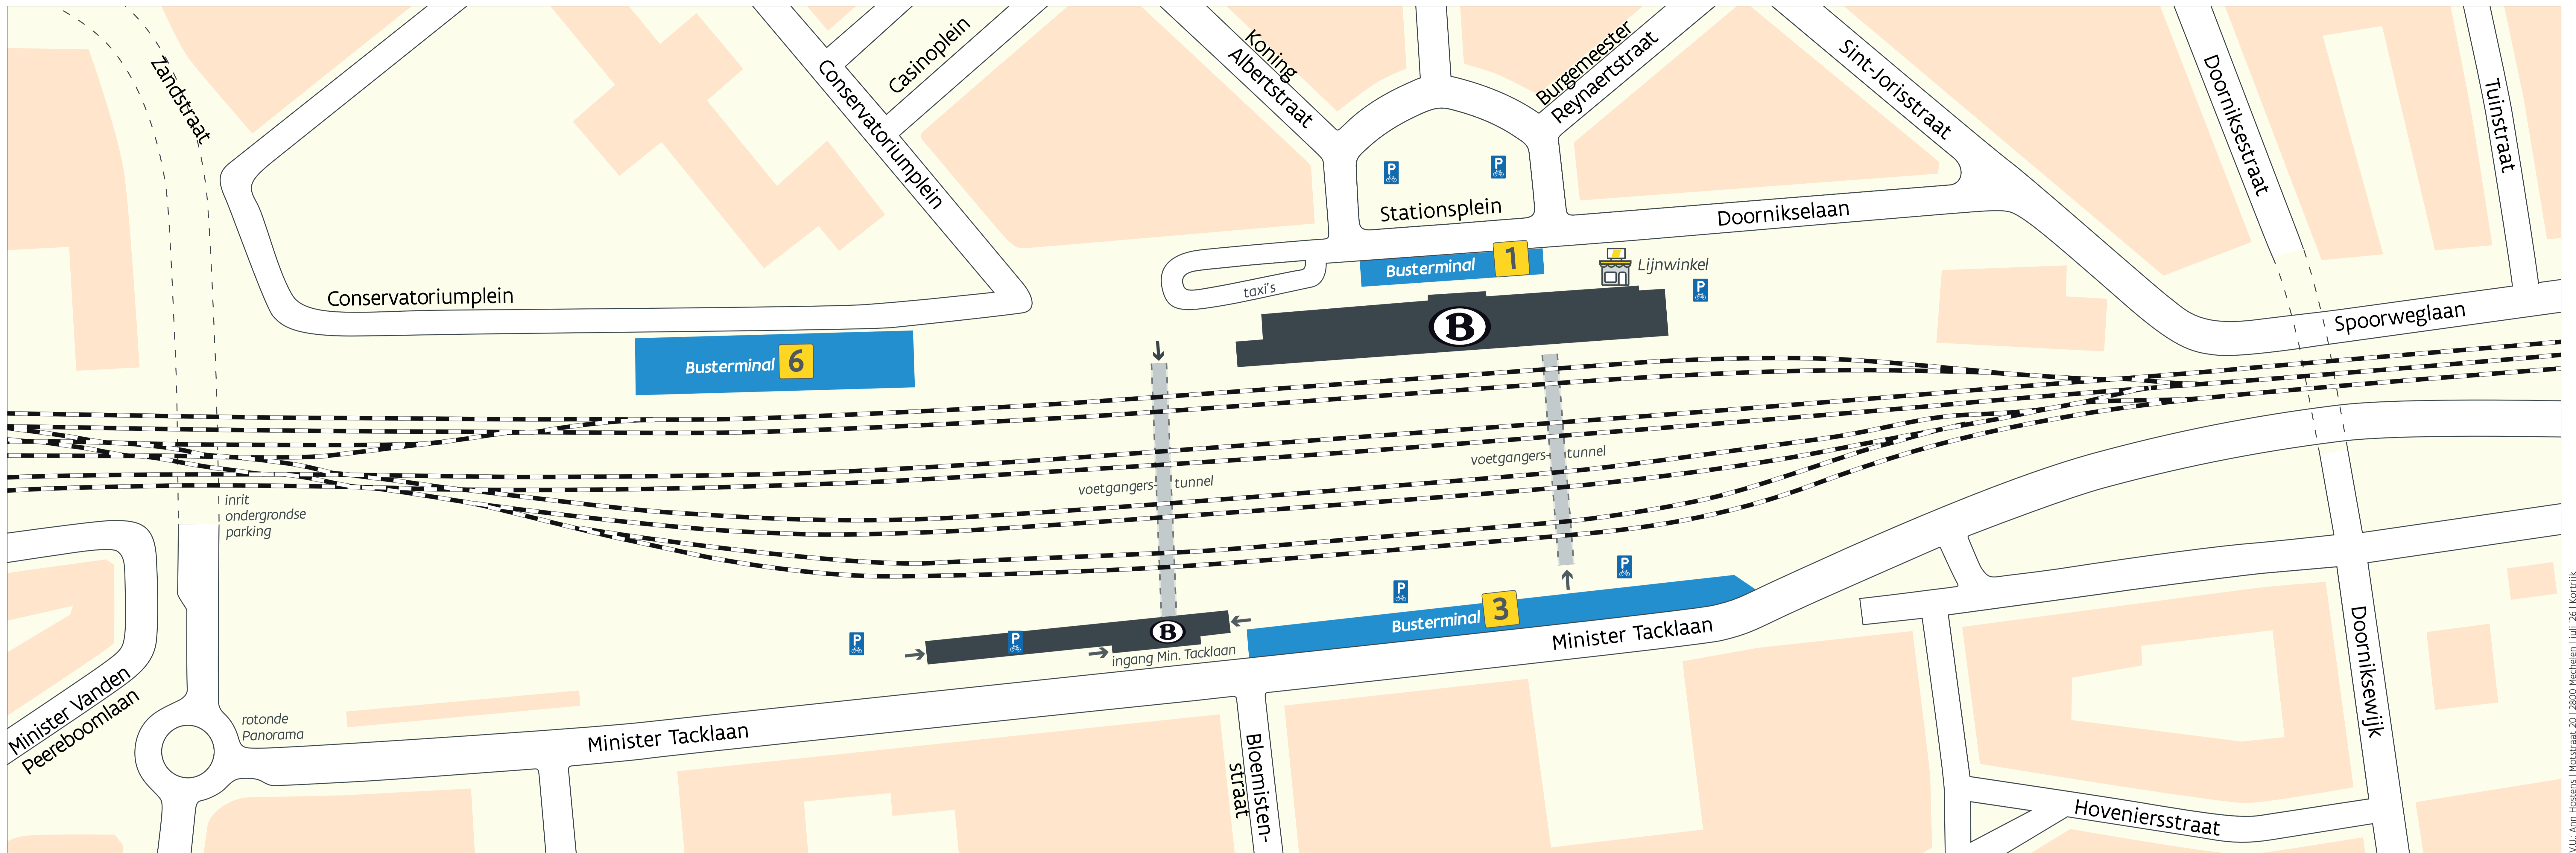

Op welk perron vertrekt jouw bus?

vanaf 1 juli 2026

lijn	bestemming	terminal	perron
1	Xpo - AZ Groeninge	3	32
2	Xpo - Hoo-Kortrijk	3	33
3	Lange Munte	3	34
4	Bissegem - Heule	6	64
6	Heule Shopping Center	6	61
21	Kuurne - Harelbeke - Hulste	6	65
22	Kuurne - Ingelmunster - Meulebeke - Tielt	6	63
30	Zwevegem - Heestert - Avelgem	3	34
40	Bissegem - Wevelgem - Menen	6	64
50a	Heule - Gullegem - Moorsele - Ledegem	6	62

lijn	bestemming	terminal	perron
50b	Heule - Gullegem - Moorsele - Wevelgem	6	62
60	Lendeledede - Izegem - Roeselare	6	61
70	Stasegem - Harelbeke - Deerlijk - Waregem	1	12
75	Harelbeke - Waregem - Zulte - Deinze	1	11
82	Marke - Lauwe - Rekkem - Menen	3	31
83	Aalbeke - Moeskroen	3	31
101	Bellegem - Rollegem - Moeskroen	3	33
102	Kooigem - Spiere - Helkijn	3	33
221	Kuurne - Ooigem - Oostrozebeke - Wielsbeke	6	65
301	Zwevegem - Vichte - Otegem - Avelgem	3	35

lijn	bestemming	terminal	perron
302	Zwevegem - Deerlijk - Nieuwenhove	3	35
303	Zwevegem - Sint-Denijs - Helkijn	3	35
502	Heule - Gullegem - Lendeledede - Izegem - Ardoeie	6	62
604	Kuurne Industrie	6	61
709	Stasegem - Harelbeke - Deerlijk - Anzegem	1	12

Meer info?

Scan deze QR-code voor onze **routeplanner** of check **delijn.be**

De meest recente info is beschikbaar via de app of website van De Lijn