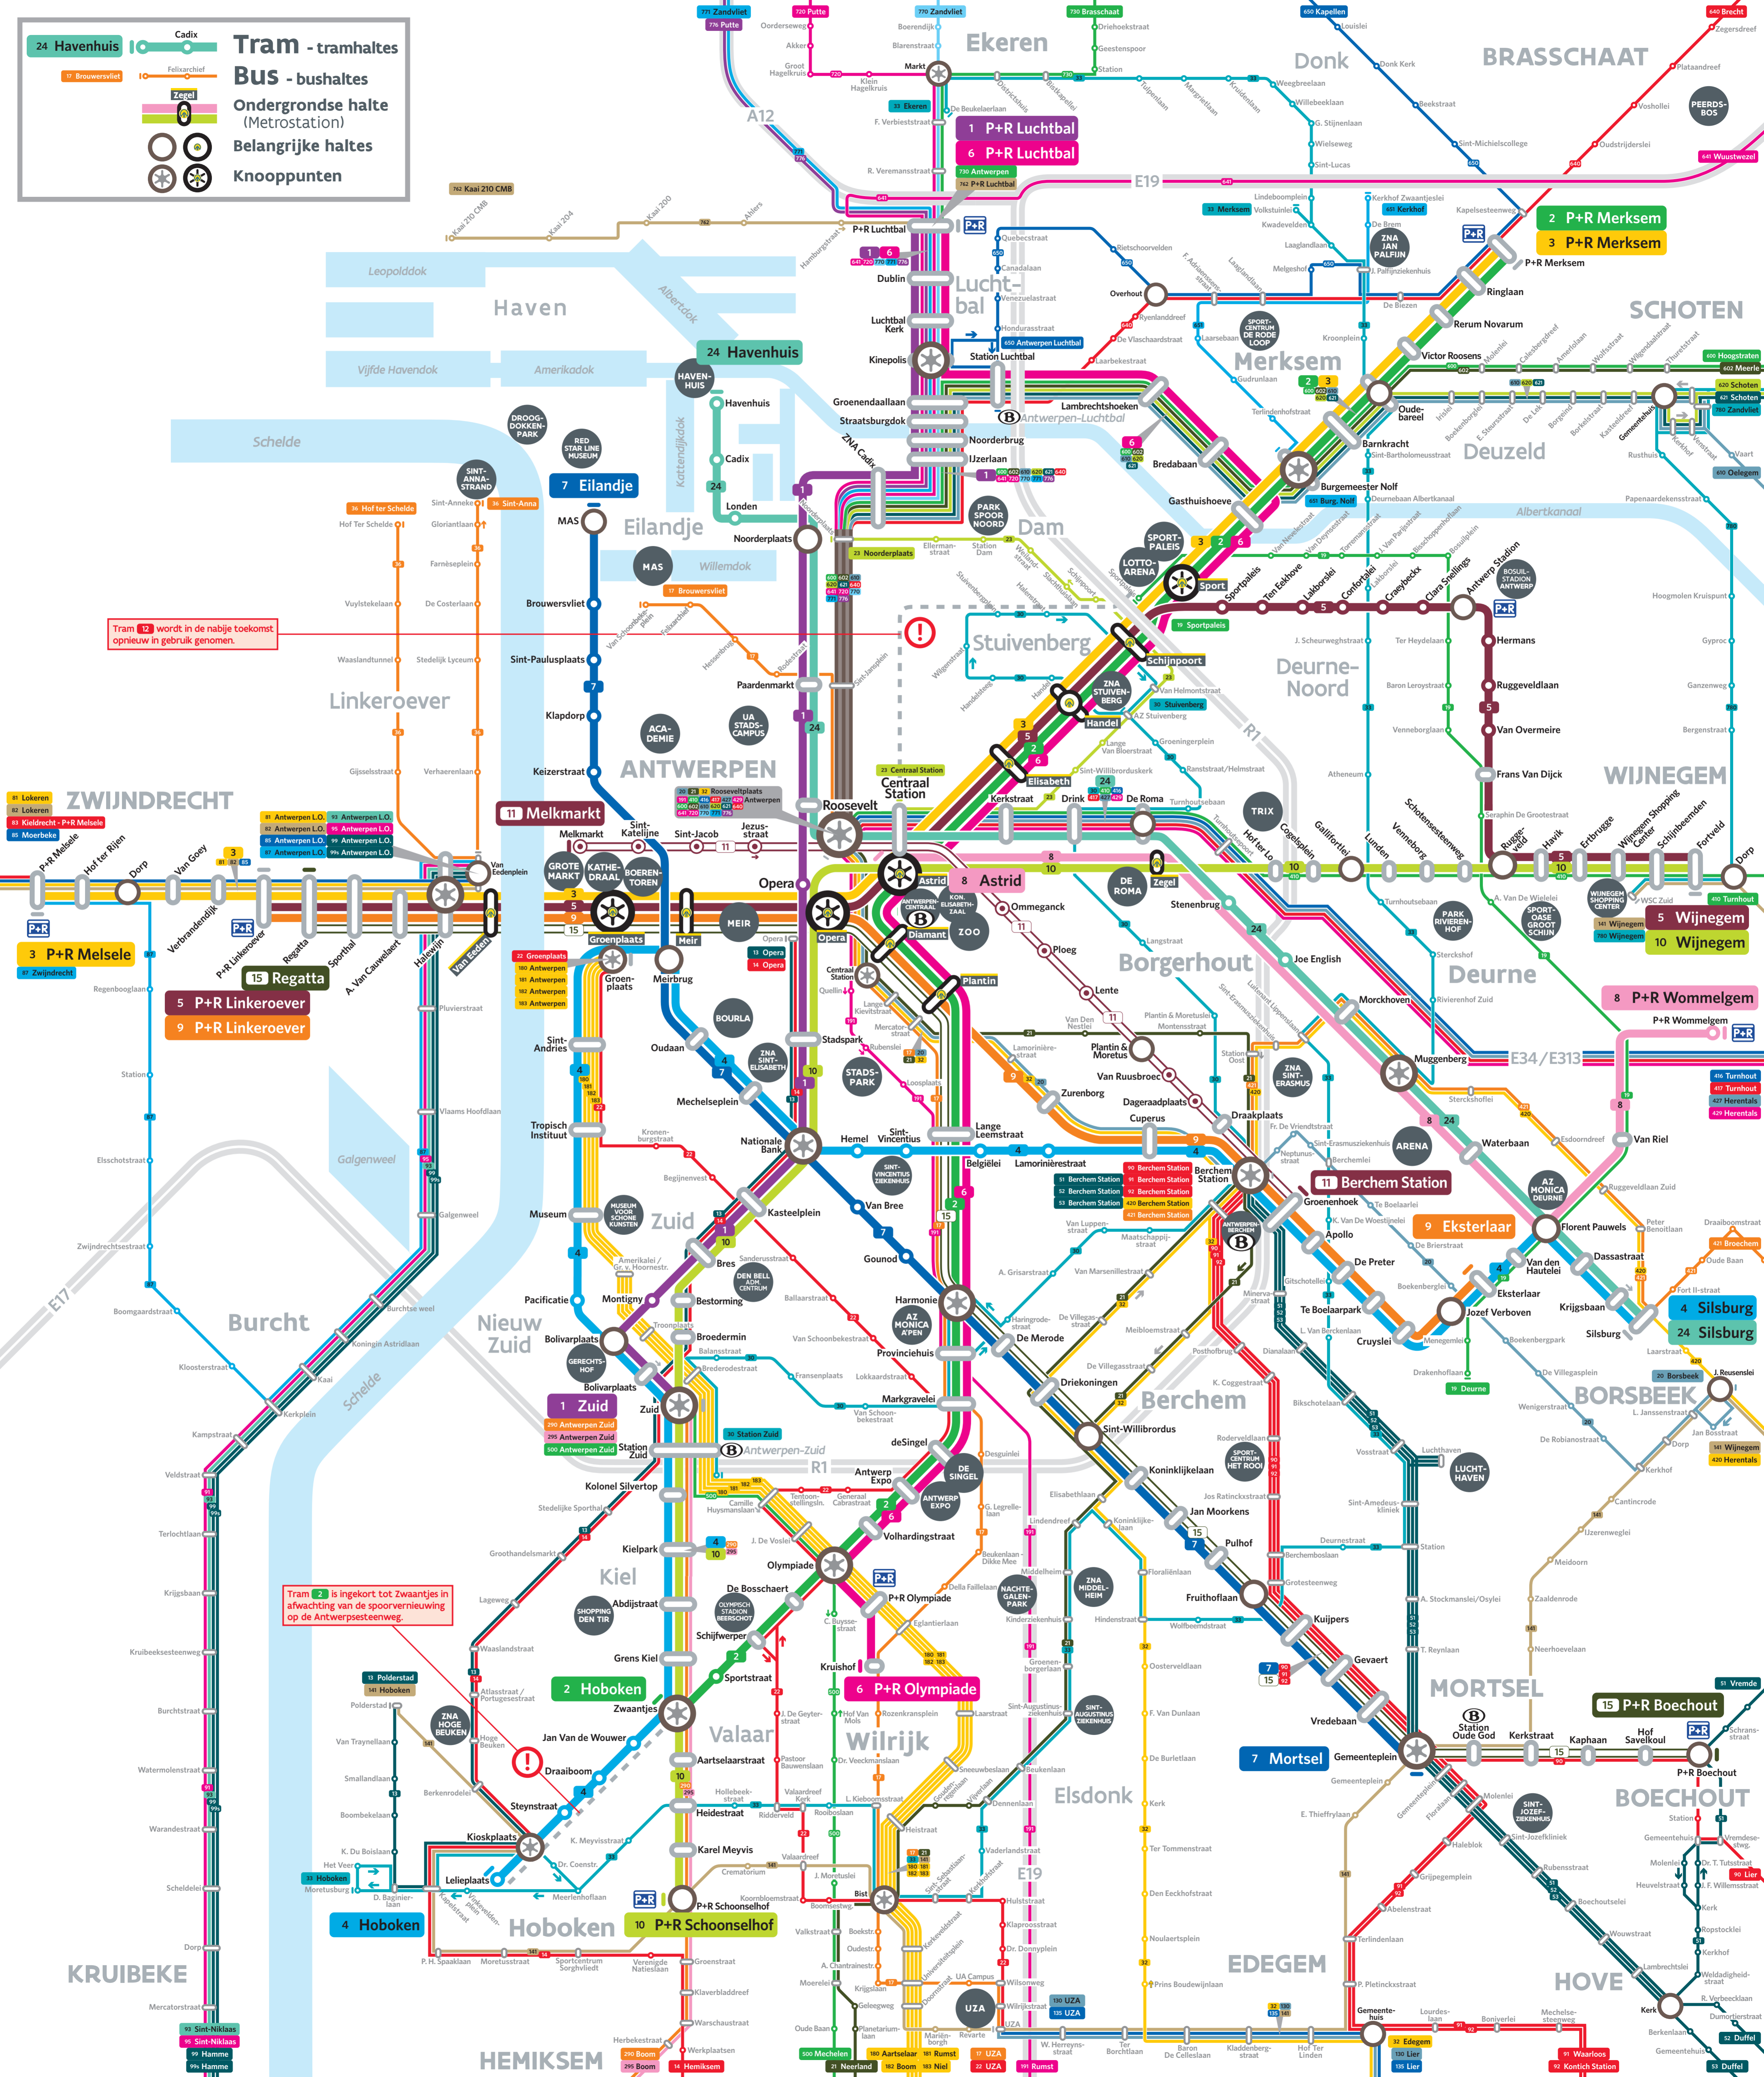

Tram - tramhaltes

Bus - bushaltes

Ondergrondse halte (Metrostation)

Belangrijke haltes

Knooppunten

Tram 12 wordt in de nabije toekomst opnieuw in gebruik genomen.

Tram 2 is ingekort tot Zwaantjes in afwachting van de spoorvernieuwing op de Antwerpsesteenweg.