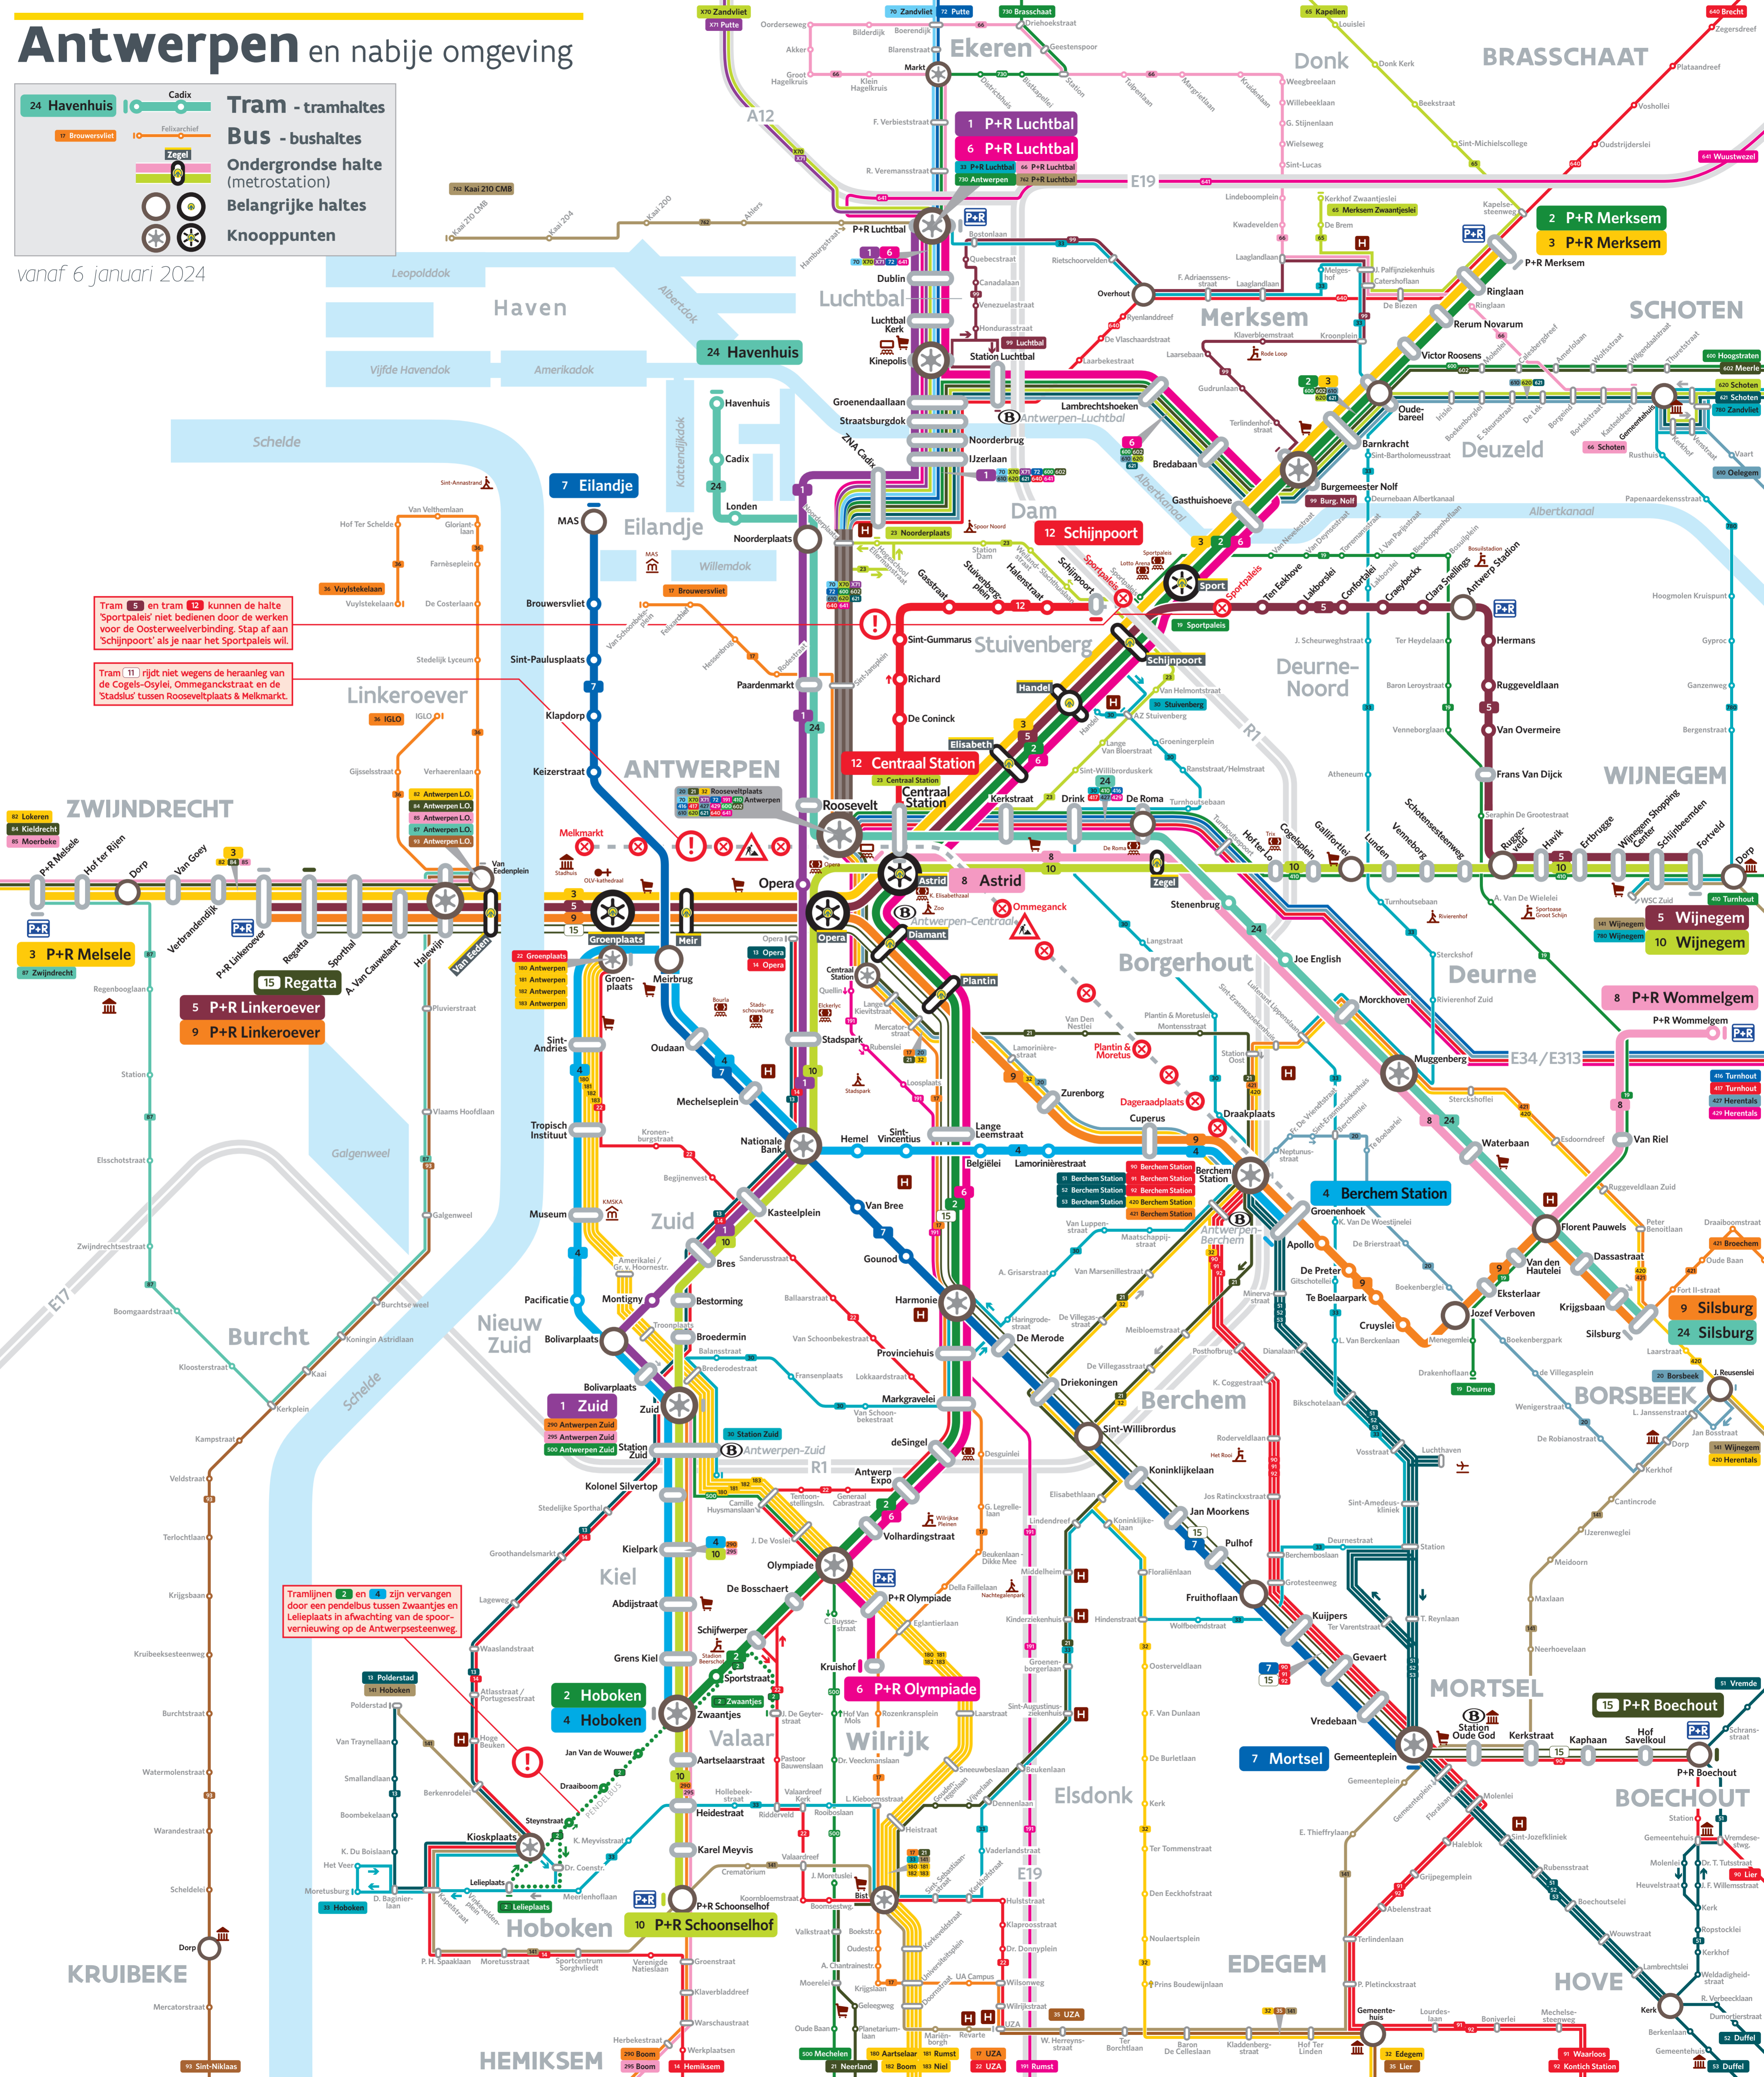

Antwerpen en nabije omgeving

Tram - tramhaltes
Bus - bushaltes
Ondergrondse halte (metrostation)
Belangrijke haltes
Knooppunten

vanaf 6 januari 2024

Tramlijnen 2 en 4 zijn vervangen door een pendelbus tussen Zwaantjes en Lelieplaats in afwachting van de spoorvernieuwing op de Antwerpsesteenweg.