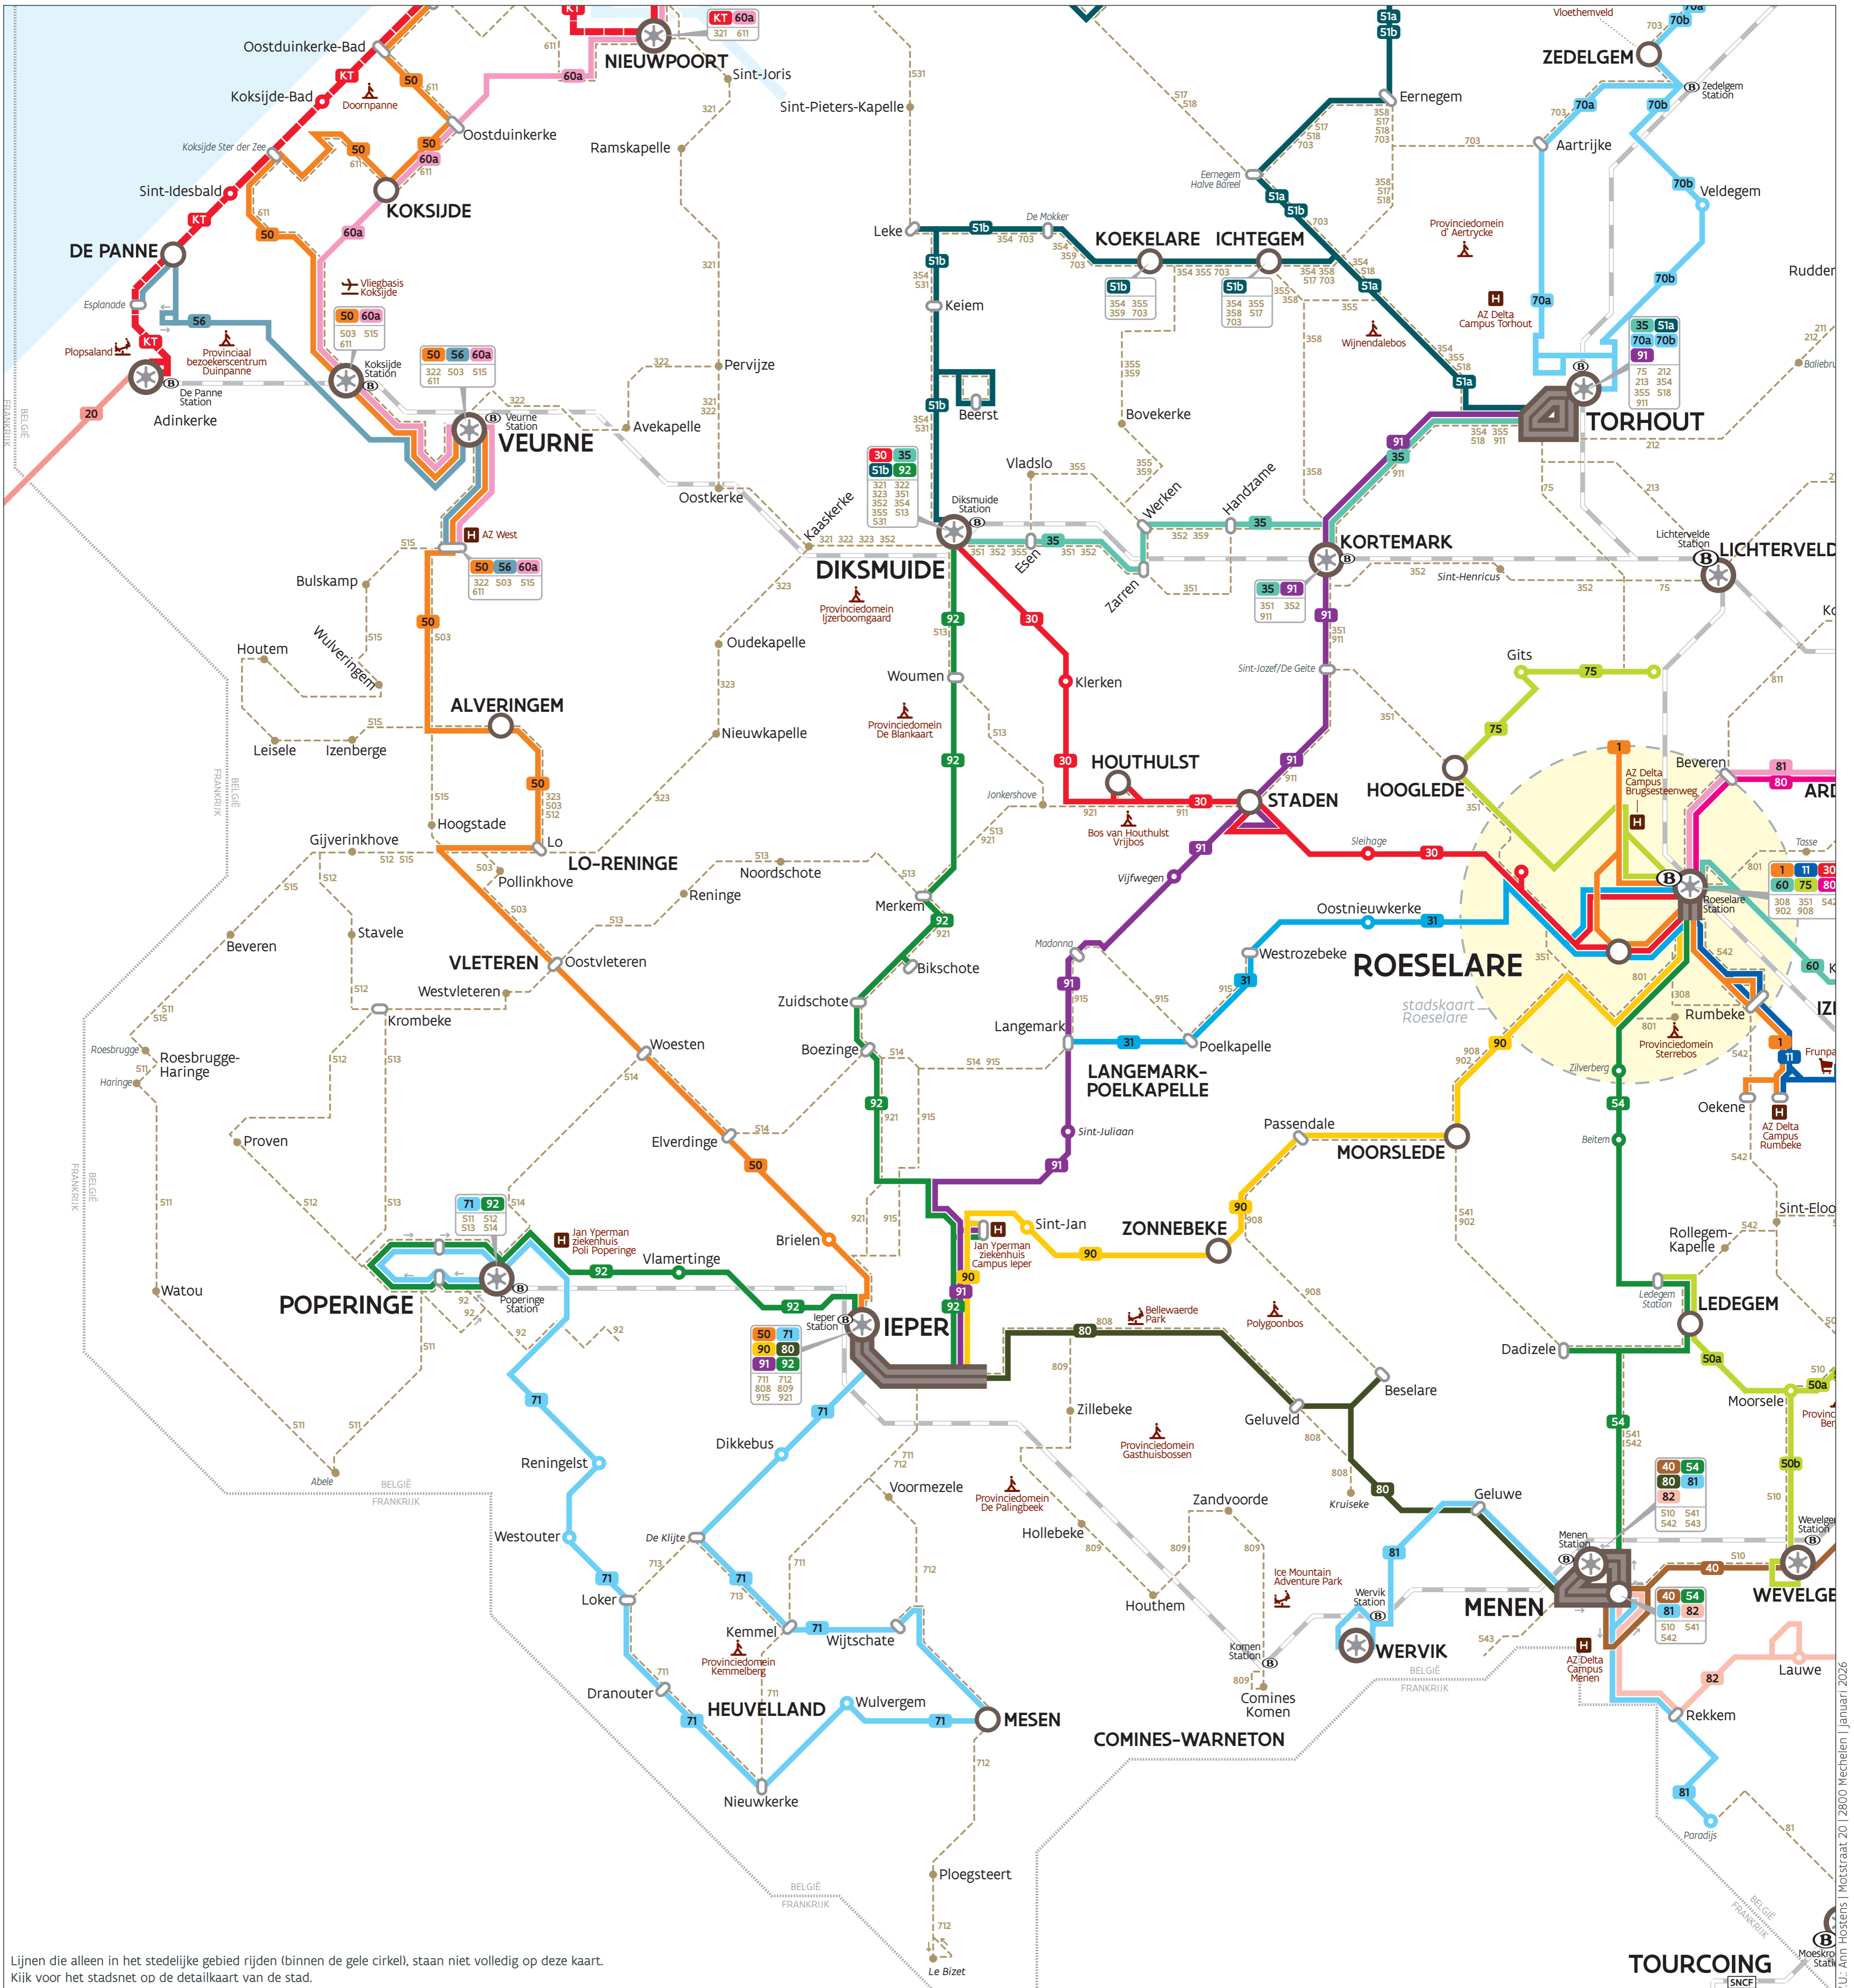

# Vervoerregio Westhoek

Geldig vanaf 1 juli 2026

Onder voorbehoud van wijzigingen

Lijnen die alleen in het stedelijke gebied rijden (binnen de gele cirkel), staan niet volledig op deze kaart. Kijk voor het stadskart op de detailkaart van de stad.