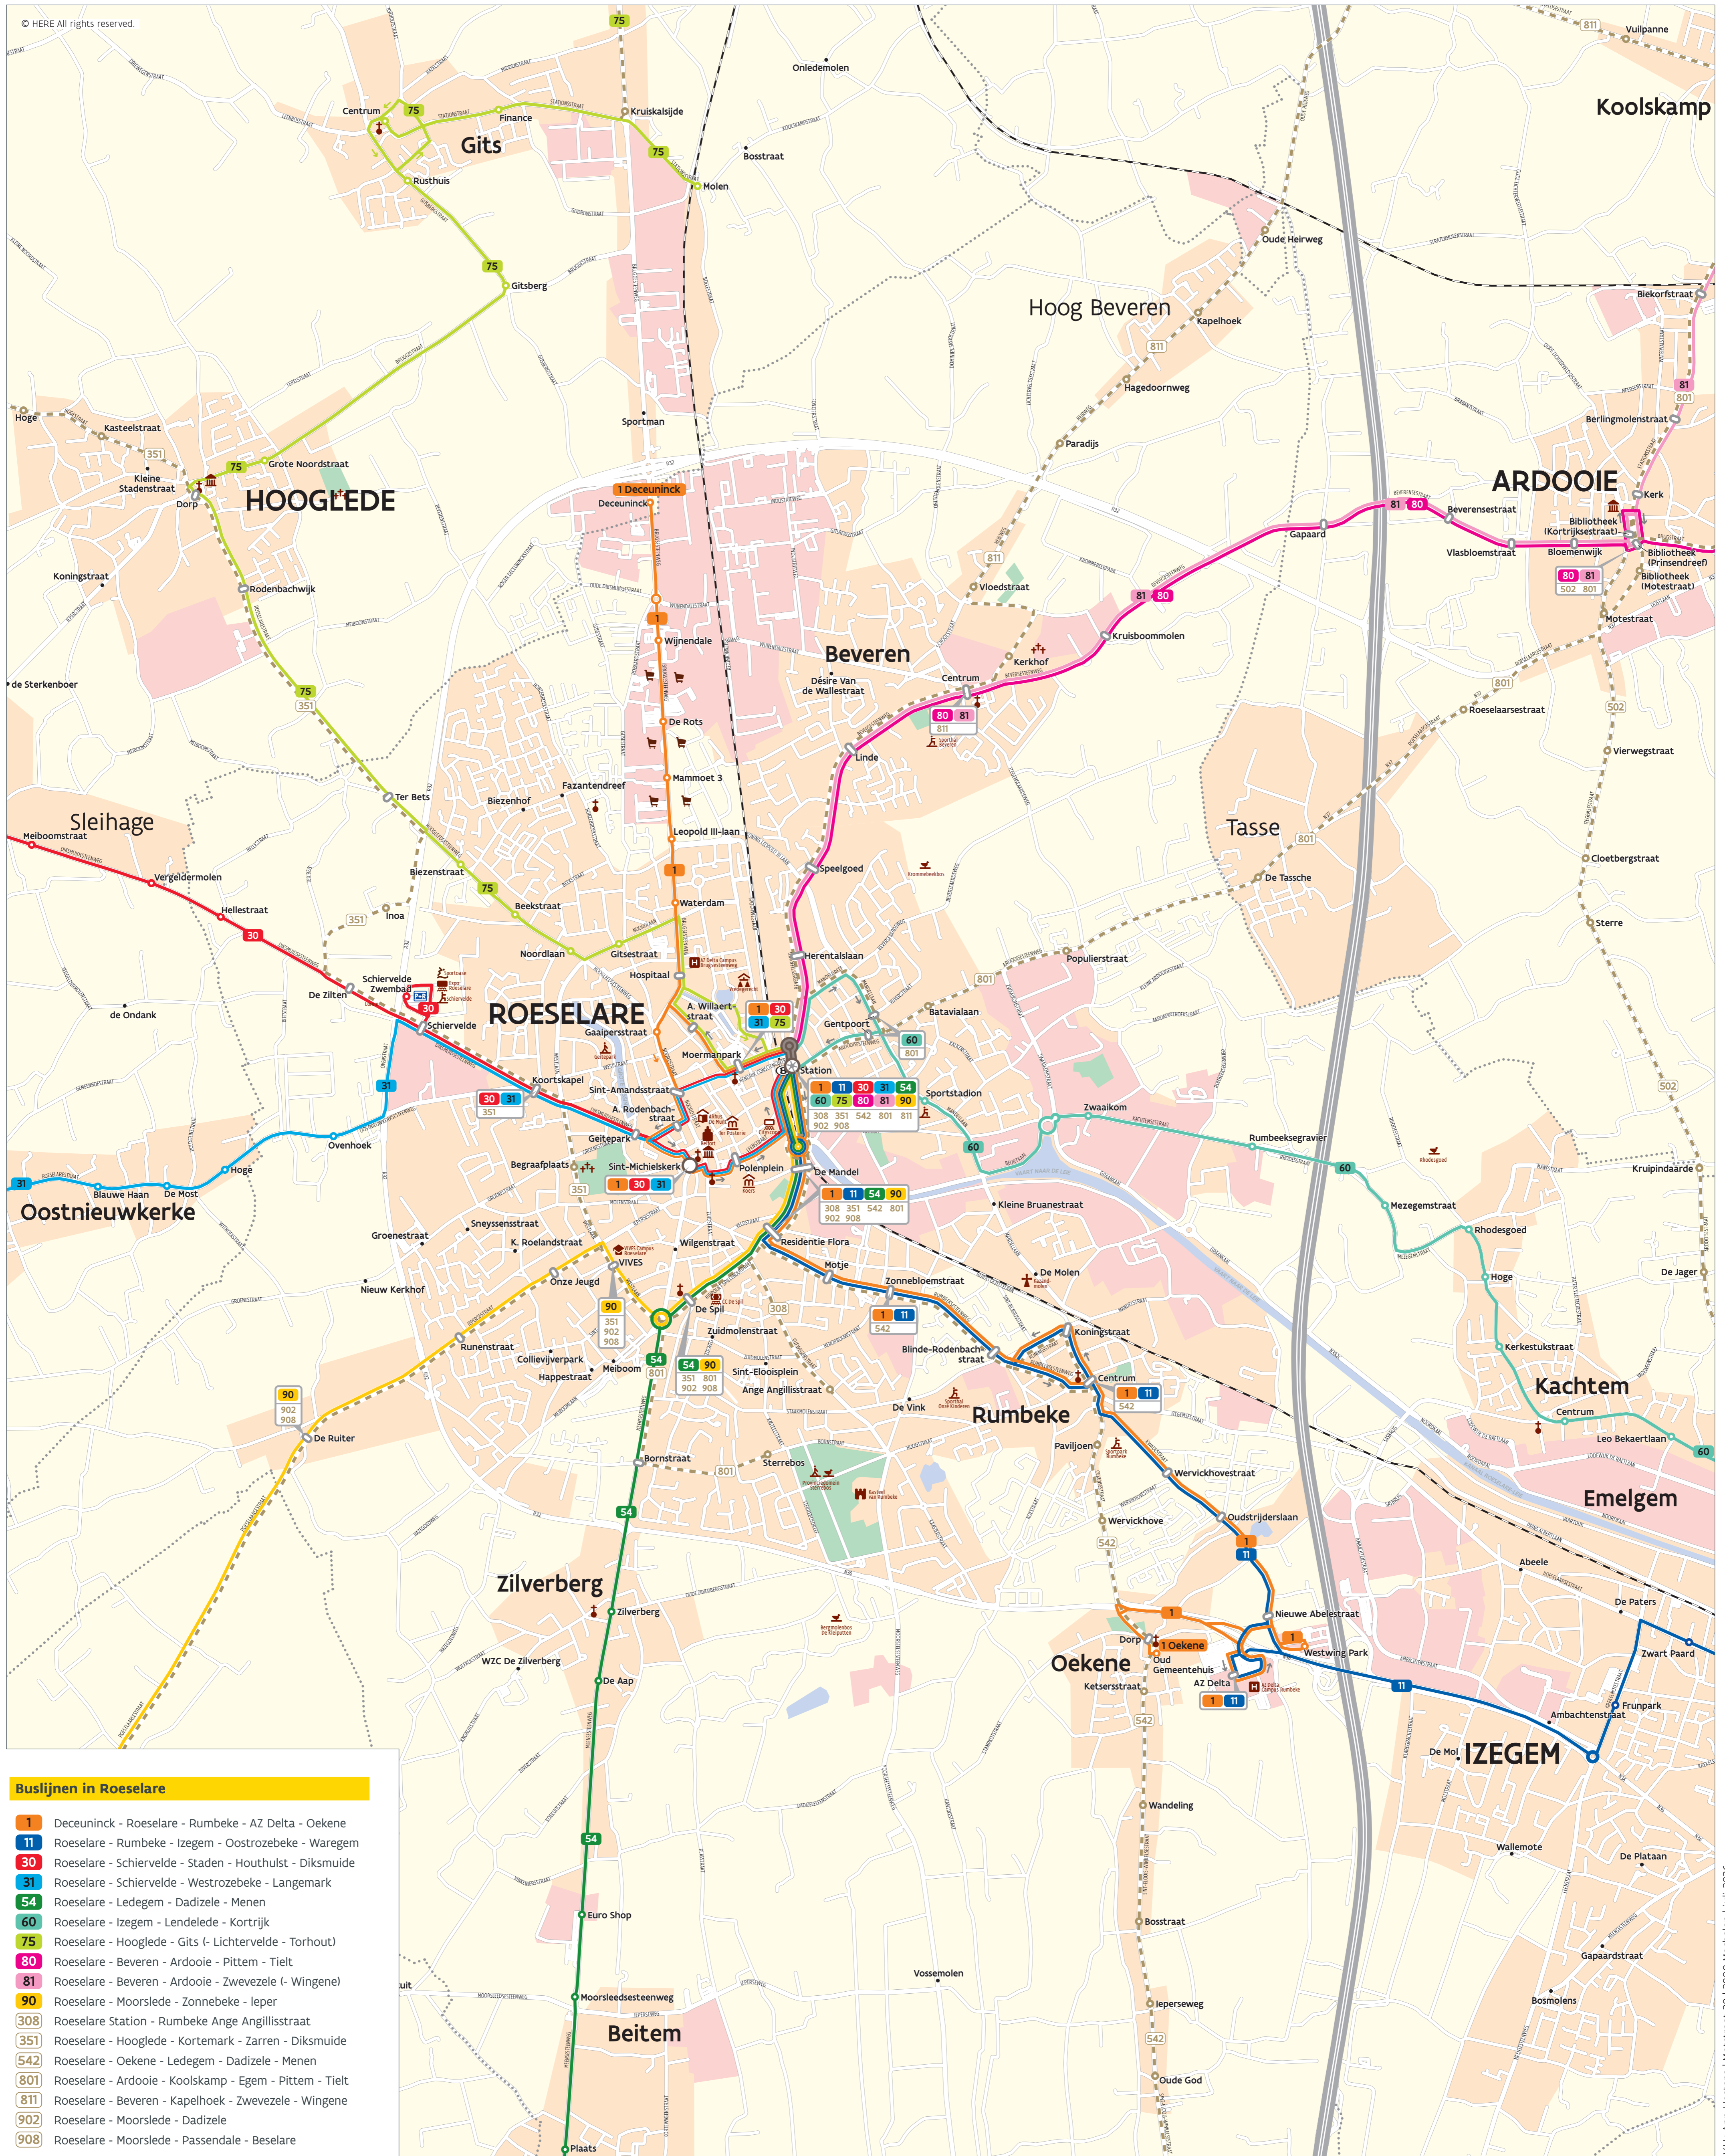

Stadskaart Roeselare

Buslijnen in Roeselare

- 1** Deceuninck - Roeselare - Rumbeke - AZ Delta - Oekene
- 11** Roeselare - Rumbeke - Izegem - Oostrozebeke - Waregem
- 30** Roeselare - Schiervelde - Staden - Houthulst - Diksmuide
- 31** Roeselare - Schiervelde - Westrozebeke - Langemark
- 54** Roeselare - Ledegem - Dadizele - Menen
- 60** Roeselare - Izegem - Lendeled - Kortrijk
- 75** Roeselare - Hooglede - Gits (- Lichtervelde - Torhout)
- 80** Roeselare - Beveren - Ardoioe - Pittem - Tielt
- 81** Roeselare - Beveren - Ardoioe - Zvezele (- Wingene)
- 90** Roeselare - Moorslede - Zonnebeke - Ieper
- 308** Roeselare Station - Rumbeke Ange Angillisstraat
- 351** Roeselare - Hooglede - Kortemark - Zarren - Diksmuide
- 542** Roeselare - Oekene - Ledegem - Dadizele - Menen
- 801** Roeselare - Ardoioe - Koolskamp - Egem - Pittem - Tielt
- 811** Roeselare - Beveren - Kapelhoek - Zvezele - Wingene
- 902** Roeselare - Moorslede - Dadizele
- 908** Roeselare - Moorslede - Passendale - Beselare