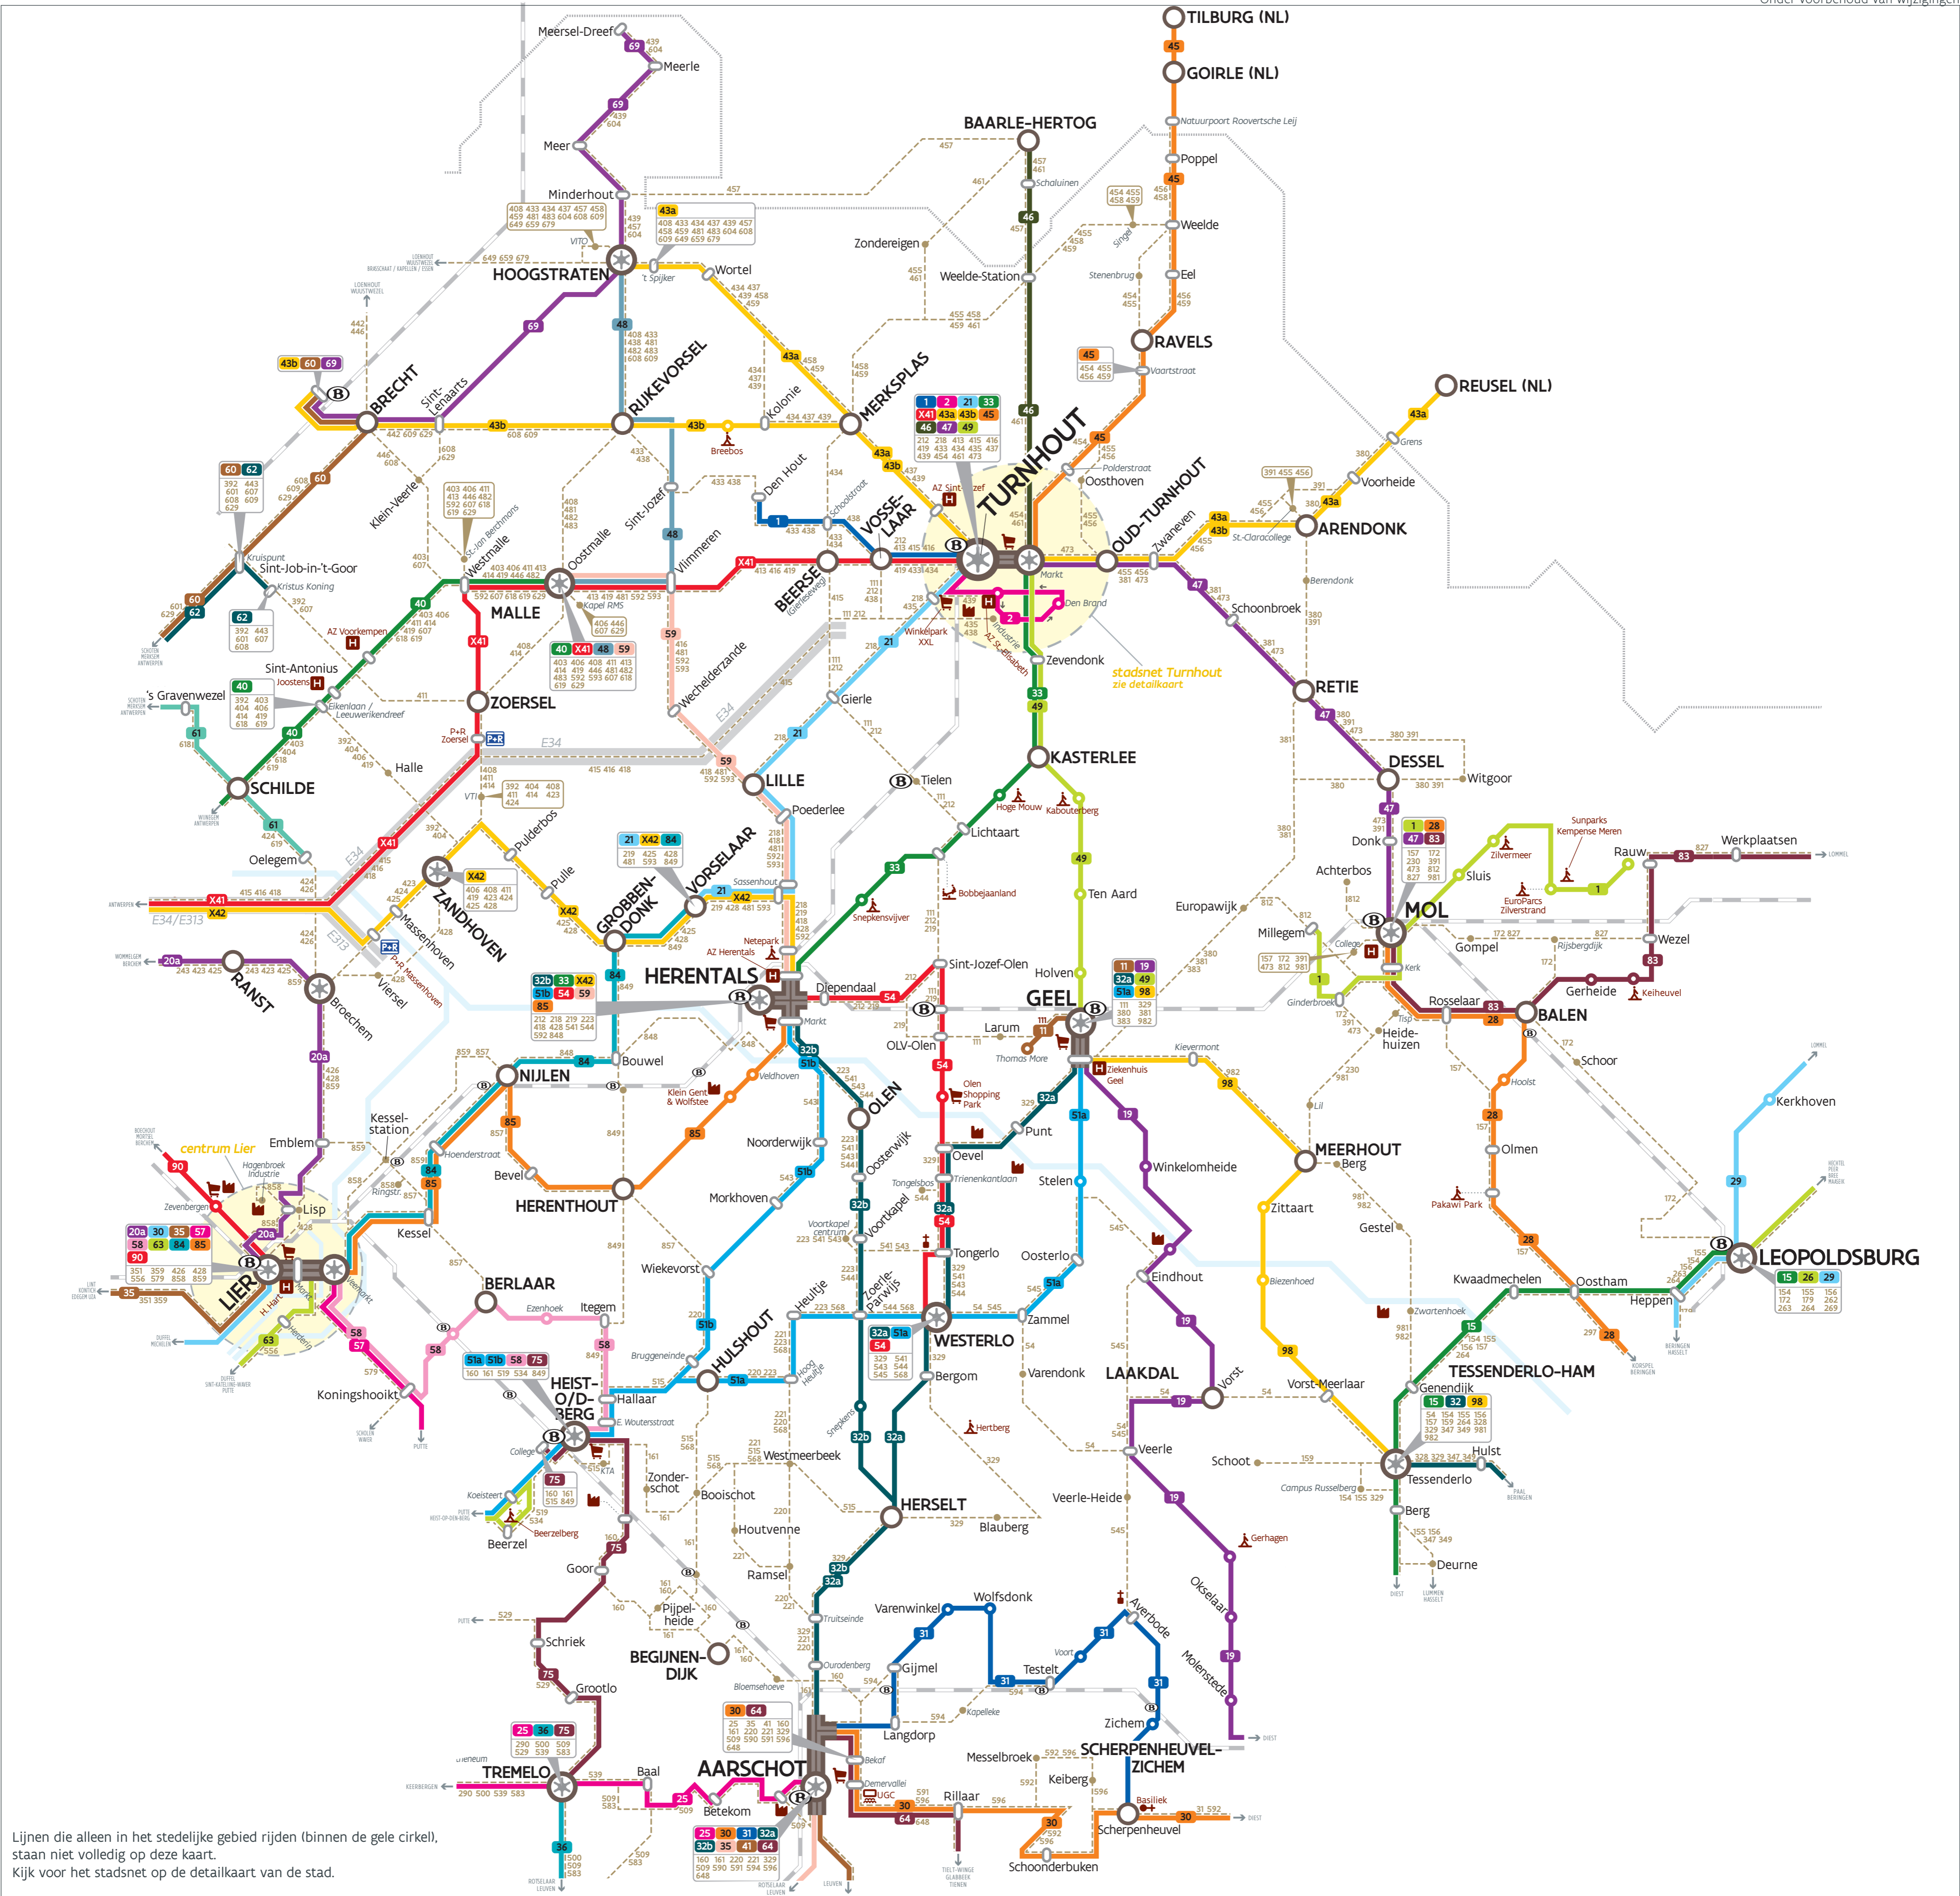

Vervoerregio Kempen

Geldig vanaf 1 juli 2026

Onder voorbehoud van wijzigingen

Lijnen die alleen in het stedelijke gebied rijden (binnen de gele cirkel), staan niet volledig op deze kaart.
Kijk voor het stadsnet op de detailkaart van de stad.