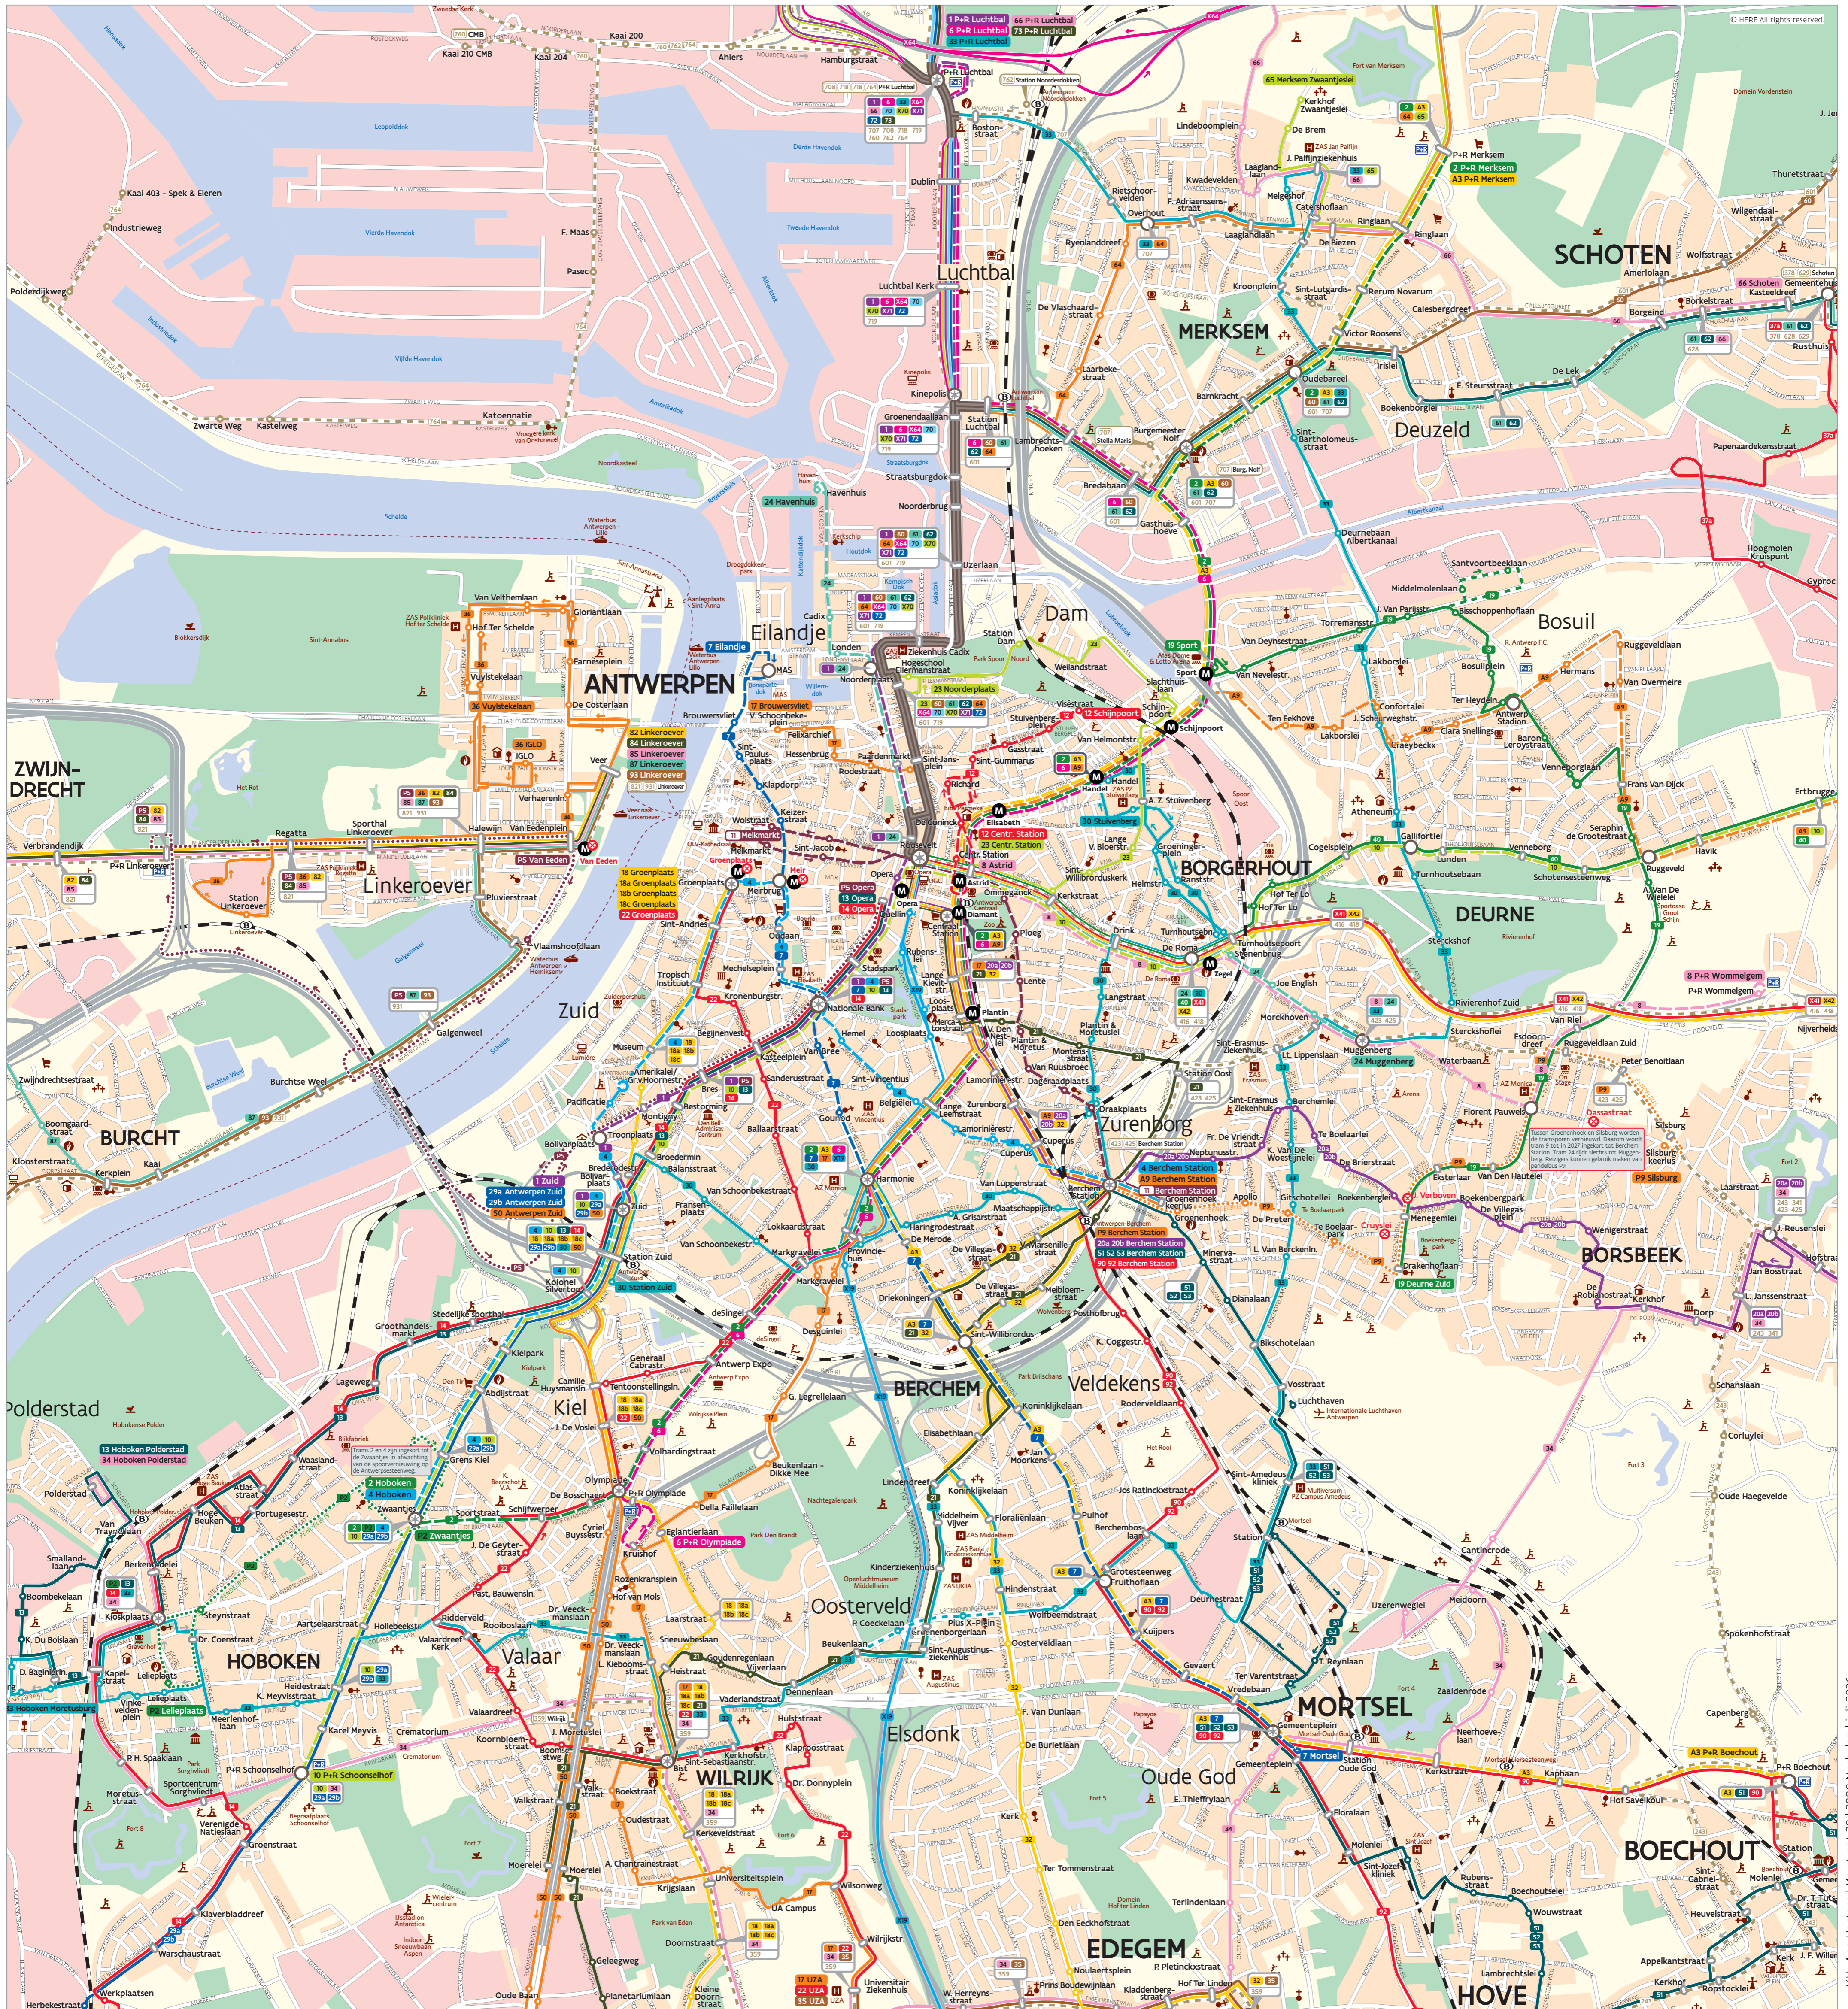

Stadskaart Antwerpen

Tramlijnen in Antwerpen		Buslijnen in Antwerpen	
1	P+R Luchtbal - Zuid	29a	Boom - Niel - Antwerpen Zuid
2	Hoboken - P+R Merksem	29b	Boom - Reet - Niel - Antwerpen
A3	P+R Boeichout - P+R Merksem	30	Stuivenberg - Berchem Station - Station Zuid
4	Hoboken - Groenplaats - Berchem Station	32	Edegem - Rooseveltplaats
6	P+R Olympiade - P+R Luchtbal	33	Hoboken Moretusburg - Deurne - Merksem - P+R Luchtbal
7	Mortsel - Eilandje	34	Hoboken - UZA - Mortsel - Wijnegem
8	P+R Merksem - Astrid	35	Lier - Kontich - UZA
A9	Wijnegem - Berchem Station	36	Station Linkeroever - Vuylstekelaan - Iglo
10	Wijnegem - P+R Schoonselhof	40	Antwerpen - Malle
11	Melkmarkt - Berchem Station	X41	Antwerpen - Zoersel - Turnhout Snelbus
12	Schijnpoort - Centraal Station	X42	Antwerpen LO - Beveren - Haasdonk - Sint-Niklaas - Lokeren
24	Muggenberg - Havenhuis	50	Mechelen - Rumst - Boom - Antwerpen Zuid
		51	Berchem Station - Hove - Vremde
		52	Berchem Station - Hove - Lint - Duffel
		60	Antwerpen - Hoogstraten via Schoten ring
		61	Antwerpen - Schoten - Oelegem
		62	Antwerpen - Schoten - Sint-Job
		64	Antwerpen - Brasschaat - Wuustwezel - Loenhout
		X64	Antwerpen - Wuustwezel Snelbus
		65	Kapellen - Merksem Zwaantjeslei
		66	Schoten - Ekeren - P+R Luchtbal
		70	Zandvliet - Stabroek - Ekeren - Antwerpen
		X70	Zandvliet - Antwerpen via A12 Snelbus
		X71	Putte - Stabroek - Antwerpen via A12 Snelbus
		72	Putte - Kapellen - Ekeren - Antwerpen
		73	P+R Luchtbal - Ekeren - Brasschaat
		82	Antwerpen LO - Beveren - Haasdonk - Sint-Niklaas - Lokeren
		84	Antwerpen LO - Beveren - Vrasene - Kieldrecht
		85	Antwerpen LO - Beveren - Vrasene - Stekene - Moerbeke
		87	Antwerpen LO - Burcht - P+R Melsele
		90	Berchem Station - Mortsel - Lier
		92	Berchem Station - Mortsel - Kontich
		93	Antwerpen LO - Temse - Hoogkameren - Sint-Niklaas
		133	Kontich scholen - Aartselaar - Schelle
		243	Kontich - Hove - Borsbeek - Broechem
		359	Wilrijk - Kontich scholen (Lier)
		378	Schoten - Brasschaat - Kapellen - scholen Stabroek
		379	Zandvliet - Stabroek - Kapellen - scholen Brasschaat
		403	Wijnegem - Schilde - Sint-Antonius - Scholen Malle
		404	Wijnegem - Halle - Zandhoven VTI
		416	Antwerpen - Wechelderzande - Turnhout Snelbus
		418	Antwerpen - Lille - Herentals Snelbus
		423	Berchem - Broechem - Zandhoven VTI
		425	Berchem - Broechem - Vorseelaar Van Roey
		601	Antwerpen - Sint-Job-in-'t-Goor Christus Koning
		629	Schoten - Brecht - Scholen Malle
		707	Zandvliet - Stabroek - Ekeren - scholen Merksem
		708	Zandvliet - Stabroek - scholen Ekeren
		718	P+R Luchtbal - Ekeren - scholen Stabroek
		719	Antwerpen - P+R Luchtbal - scholen Stabroek via A12 Snelbus
		760	P+R Luchtbal - Kaai 210 CMB
		762	Station Noorderdokken - Bevringsdijk via Noorderlaan
		764	P+R Luchtbal - Van Cauwelaersluis
		821	Antwerpen LO - Beveren - Westackers - Sint-Niklaas
		931	Antwerpen LO - Temse - Eigenlo - Sint-Niklaas