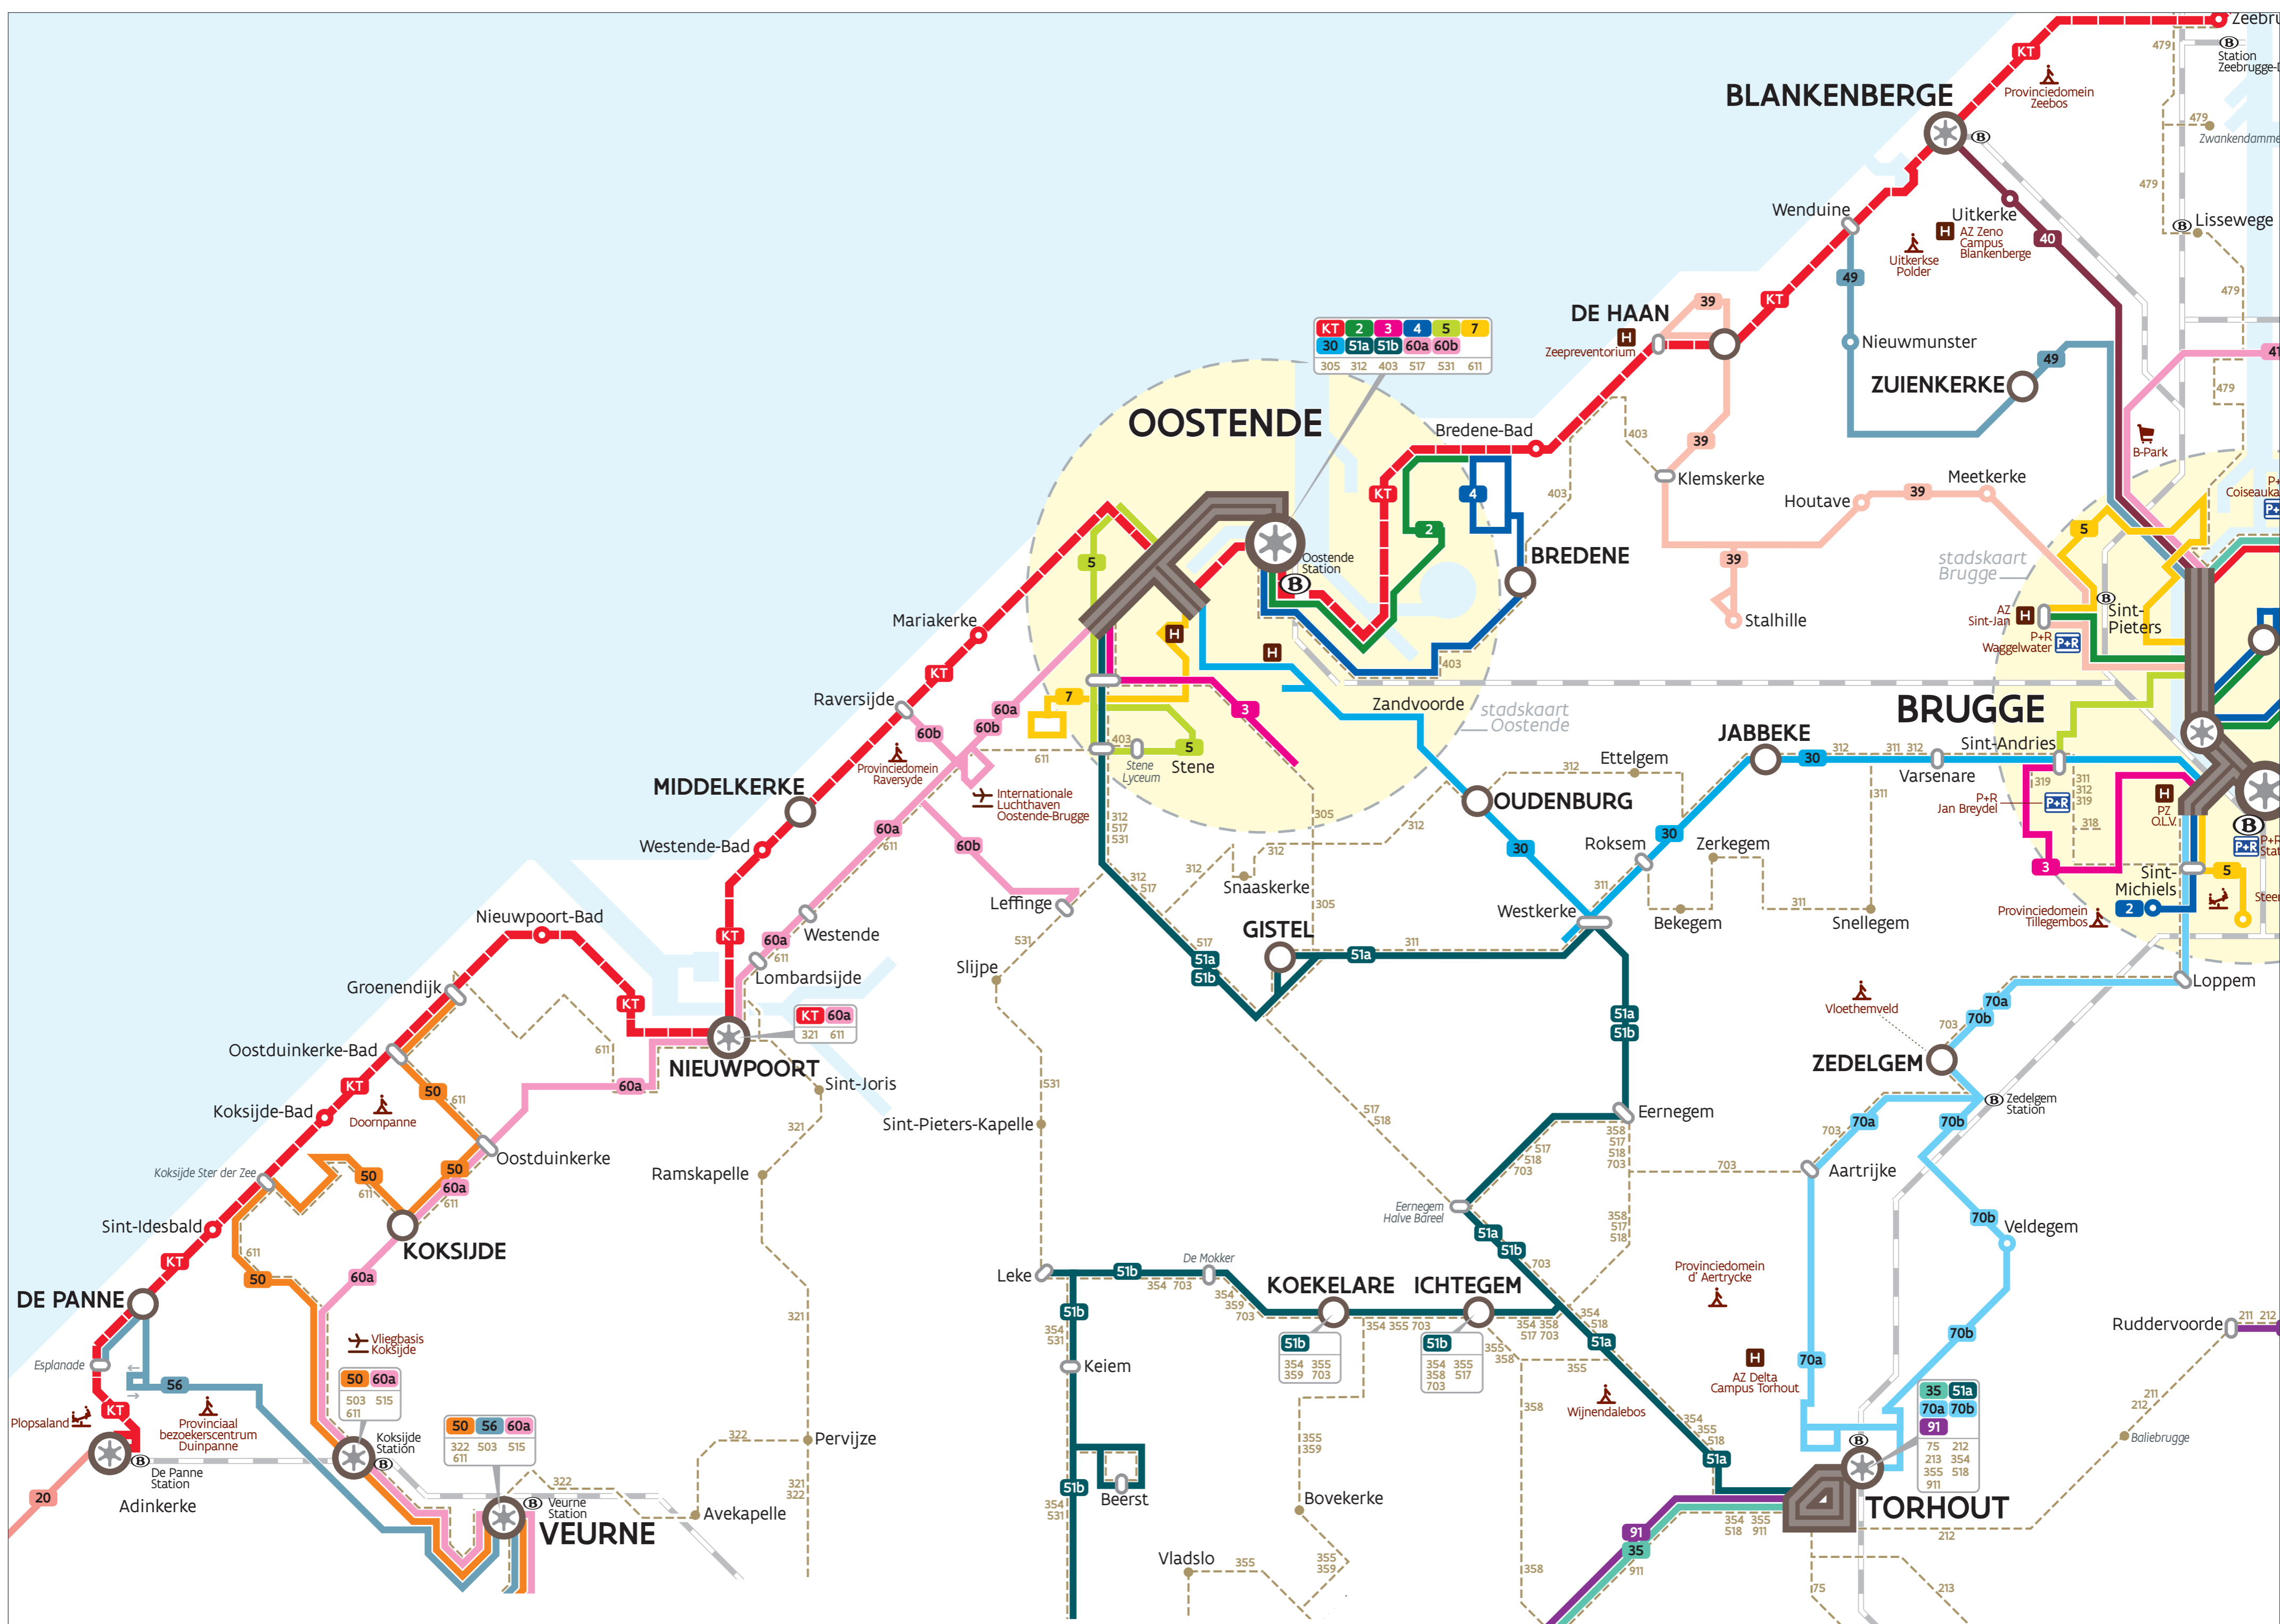

Vervoerregio Oostende

Geldig vanaf 1 juli 2026

Onder voorbehoud van wijzigingen

Lijnen die alleen in het stedelijke gebied rijden (binnen de gele cirkel), staan niet volledig op deze kaart. Kijk voor het stadsnet op de detailkaart van de stad.

- KT** Kusttram De Panne - Oostende - Knokke
- 1** AZ Sint-Jan - Brugge Station - Centrum - Sint-Kruis
- 2** Breeweg - Vuurtorenwijk - Oostende Station
- 2** Kinepolis - Brugge Station - Centrum - Coiseaukaai
- 3** Oostende Station - Baanhof
- 3** Sint-Andries - VIVES - Brugge Station - Malehoek - Sint-Kruis
- 4** Oostende Station - Bredene
- 4** Sint-Andries - Gevangenis - Brugge Station - Assebroek - Van Zuylen
- 5** Oostende Station - Stene Dorp
- 5** AZ Sint-Jan - Sint-Pieters - Brugge Station - Sint-Michiels
- 7** Oostende Station - Steensedijk - Bauwensplein - Station
- 20** Adinkerke - Leffringkoucke (FR.) (Franse buslijn - info: www.dkbus.com)
- 30** Oostende - Oudenburg - Westkerke - Jabbeke - Brugge
- 35** Diksmuide - Zarren - Kortemark - Torhout
- 39** De Haan - Klemkerke - Stalhille - AZ Sint-Jan - Brugge
- 40** Blankenberge Station - B-Park - Brugge
- 41** Knokke - Westkapelle - Dudzele - B-Park - Brugge
- 49** Wenduine - Zuienkerke - B-Park - Brugge
- 50** Ieper - Oostvleteren - Lo - Veurne - Koksijde
- 51a** Oostende - Gistel - Westkerke - Eernegem - Torhout
- 51b** Oostende - Gistel - Koekelare - Leke - Diksmuide
- 56** Veurne - De Panne
- 60a** Oostende - Luchthaven - Nieuwpoort - Koksijde - Veurne
- 60b** Oostende - Luchthaven - Leffinge
- 70a** Torhout - Aartrijke - Zedelgem - Loppem - Brugge
- 70b** Torhout - Veldegem - Zedelgem - Loppem - Brugge
- 75** Roeselare - Hoogledede - Gits (- Lichtervelde - Torhout)
- 91** Ieper - Jan Yperman Ziekenhuis - Langemark - Staden - Kortemark - Torhout