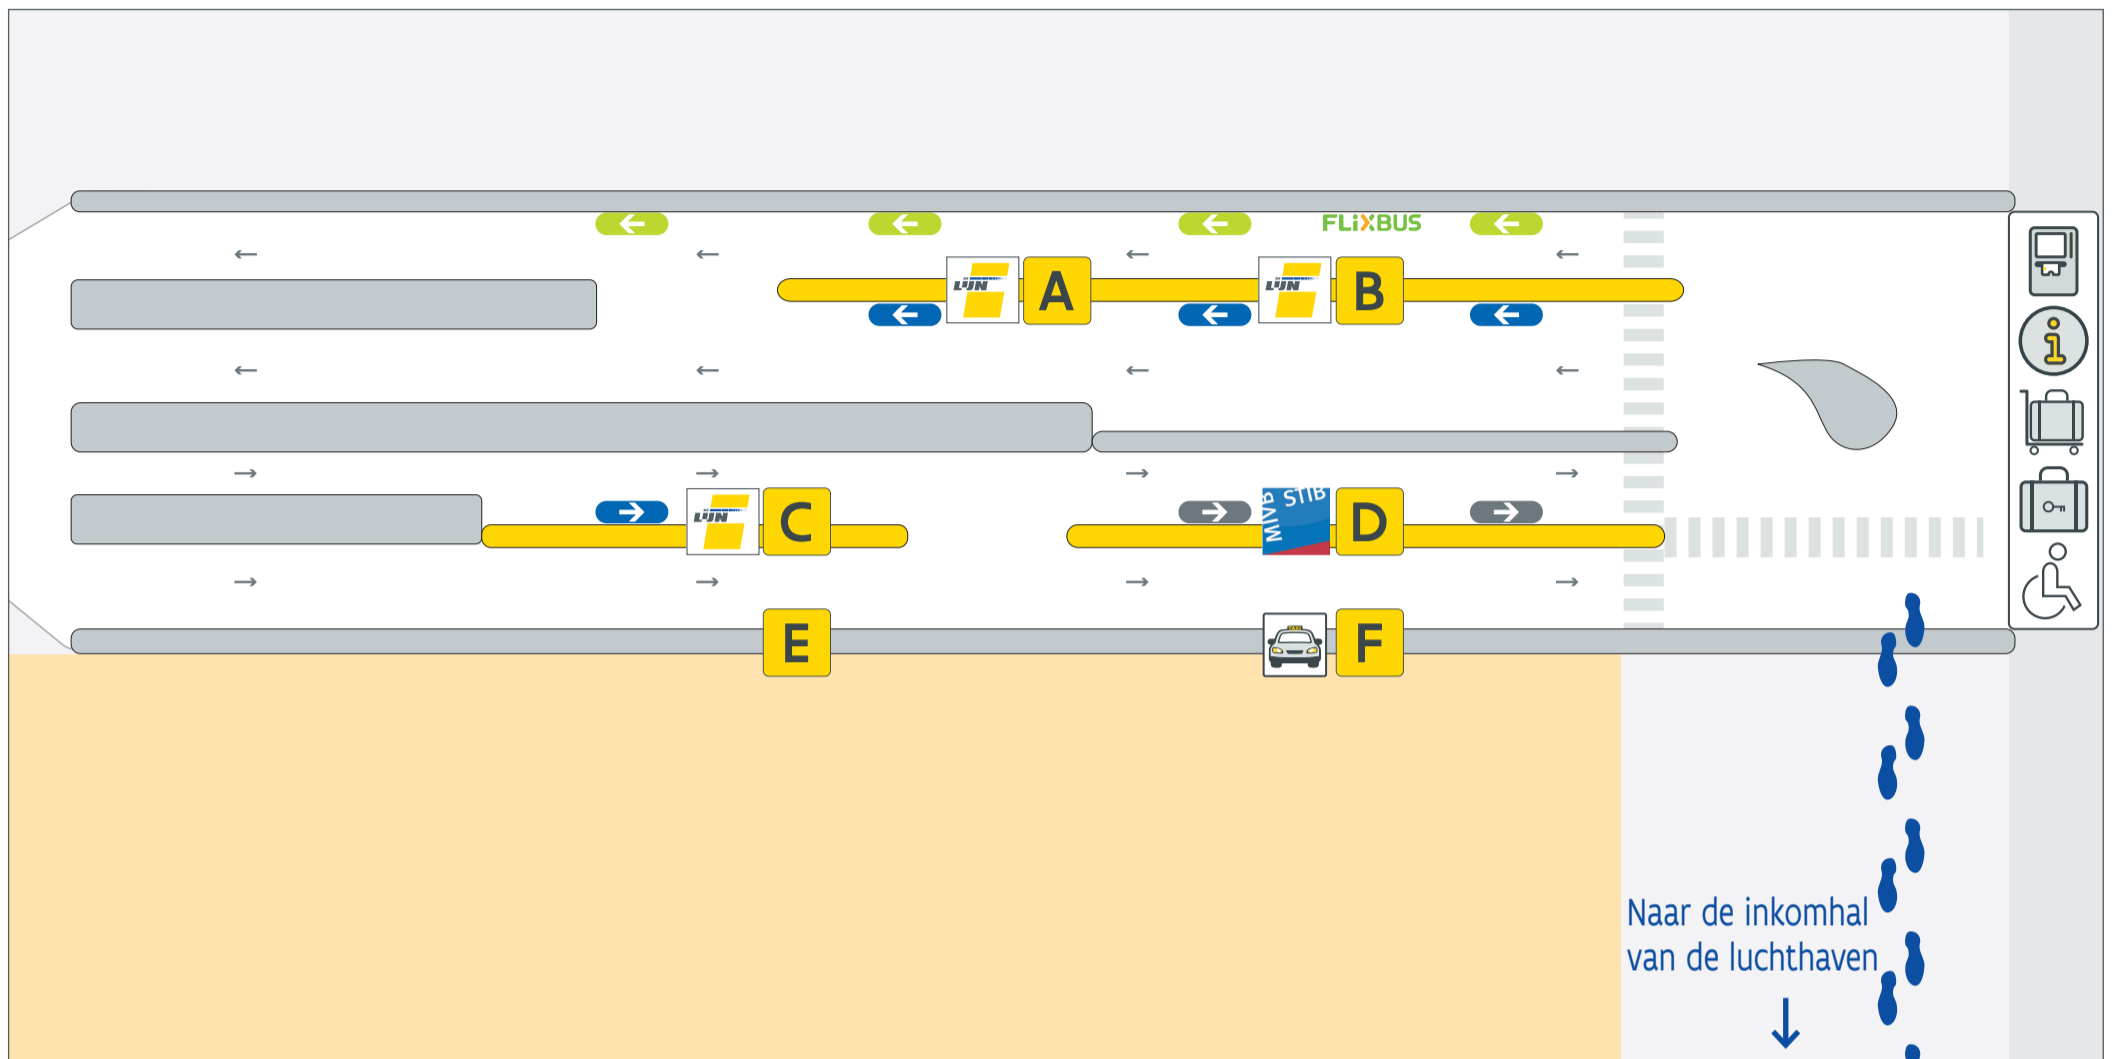

Op welk perron vertrekt jouw bus?

vanaf 7 mei 2026

lijn	bestemming	perron
R20	Vilvoorde - Jette UZ	C
21	Vilvoorde - Grimbergen - Merchtem	B
R26	Bordet - Brussel Noord	A
R59	Roodebeek Metro	A
N62	Brussel Rogier	A
71	Tervuren - Overijse (- Groenendaal)	A
82	Vilvoorde - Zemst - Mechelen	A
91	Kortenberg - Everberg - Leuven	B

lijn	bestemming	perron
12	BRUSSELS CITY	D

Meer info?

Scan deze QR-code voor onze **routeplanner** of check **delijn.be**

De meest recente info is beschikbaar via de app of website van De Lijn

Beweeg mee