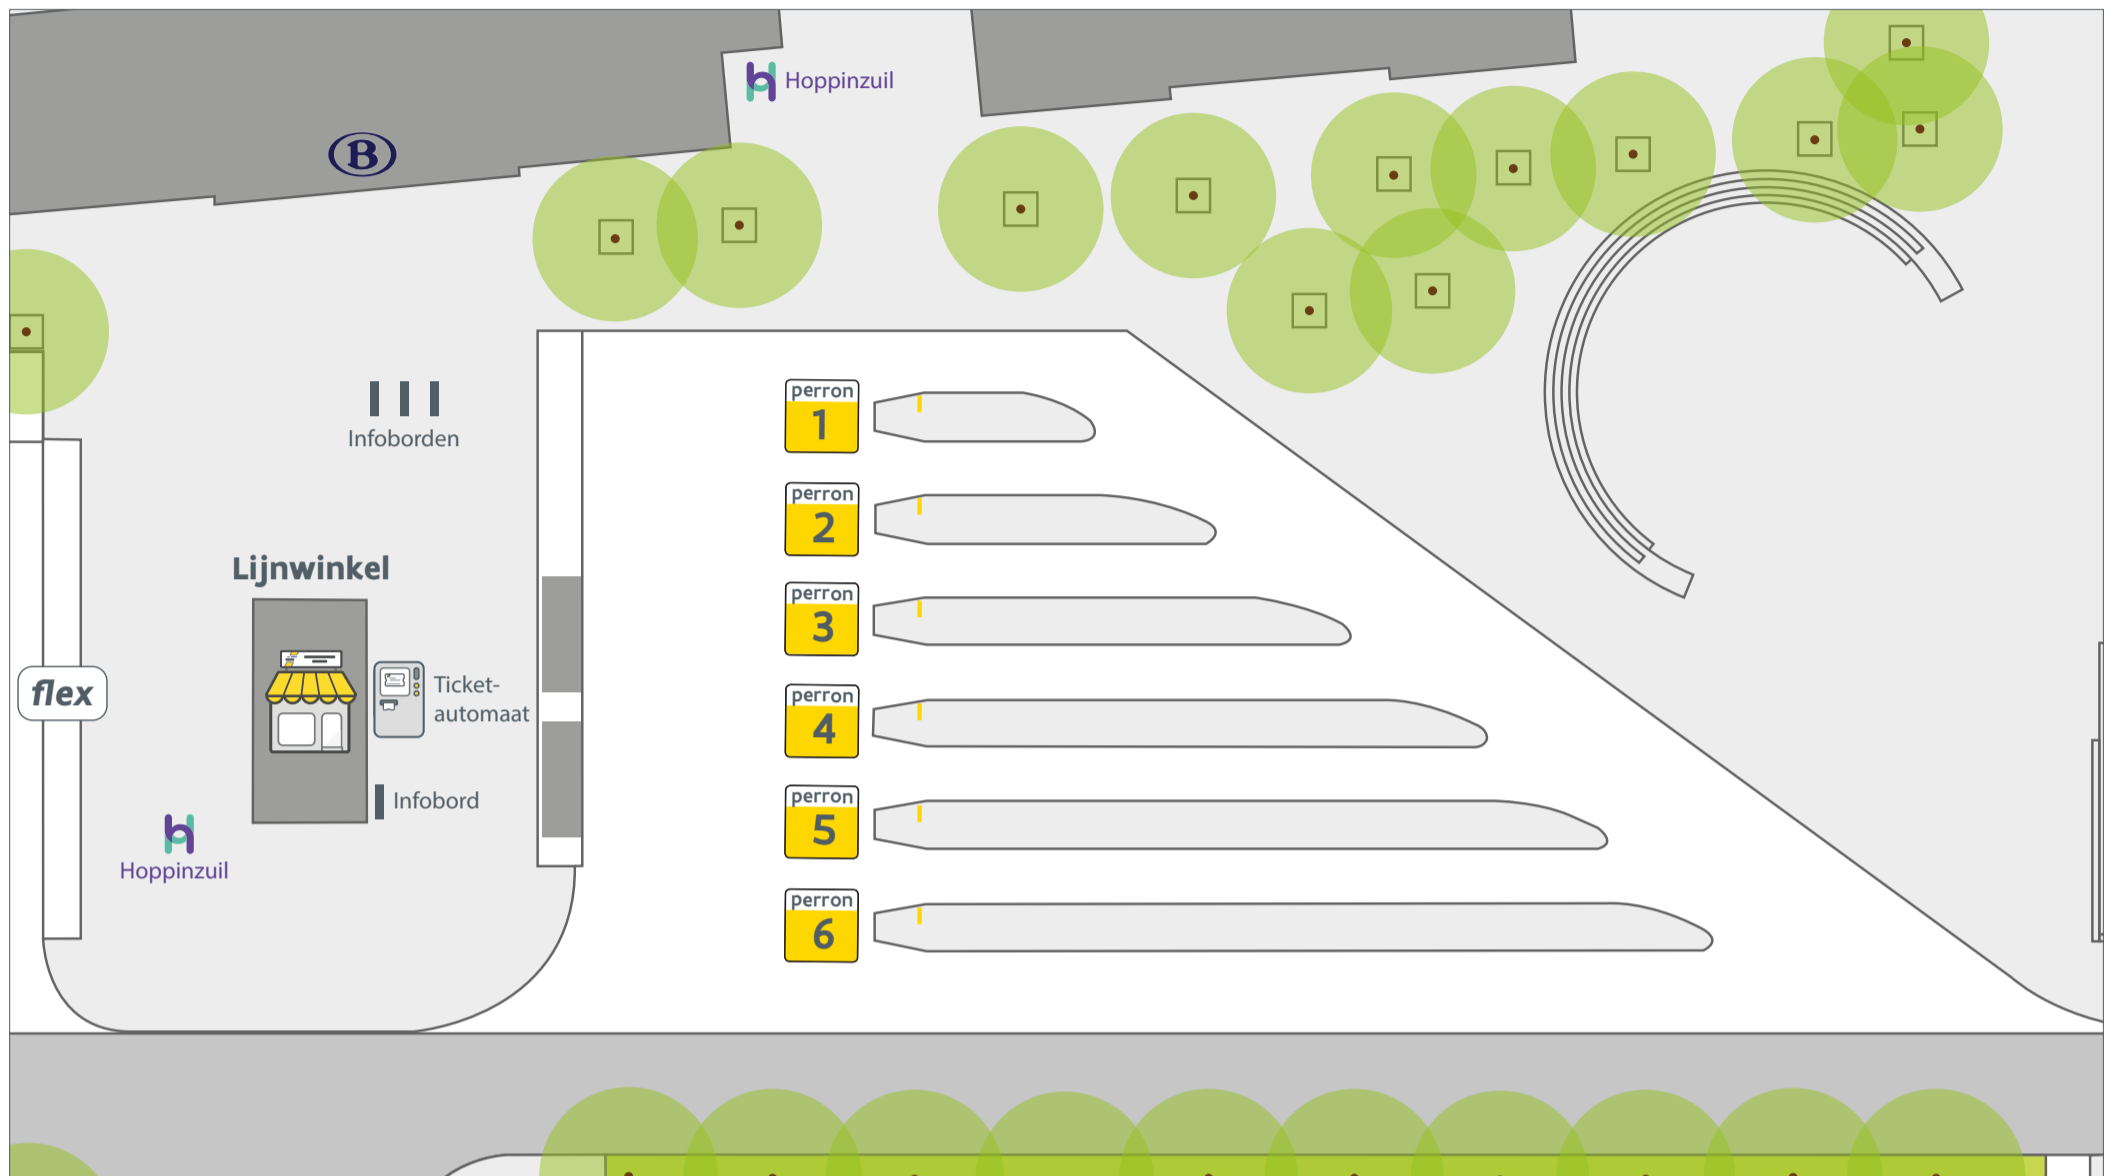

Op welk perron vertrekt jouw bus?

vanaf 1 juli 2026

lijn	bestemming	perron
50	Oostvleteren - Lo - Veurne - Koksijde	1
71	Kemmel - Mesen - Poperinge	5
80	Bellewaerde - Beselare - Geluwe - Menen	3
90	Jan Yperman Ziekenhuis - Zonnebeke - Moorslede - Roeselare	4
91	Jan Yperman Ziekenhuis - Ter Waarde - Langemark - Staden - Kortemark - Torhout	4
92	Jan Yperman Ziekenhuis - Ter Waarde - Merkem - Diksmuide	4
92	Vlamertinge - Poperinge	2

lijn	bestemming	perron
711	Kemmel - Dranouter - Loker	5
712	Voormezele - Mesen - Le Bizet	6
712	Hoekje	1
808	Geluveld - Kruseke	3
809	Hollebeke - Houthem - Komen	3
809	Hoekje	1
915	Westrozebeke	4
921	Houthulst	1