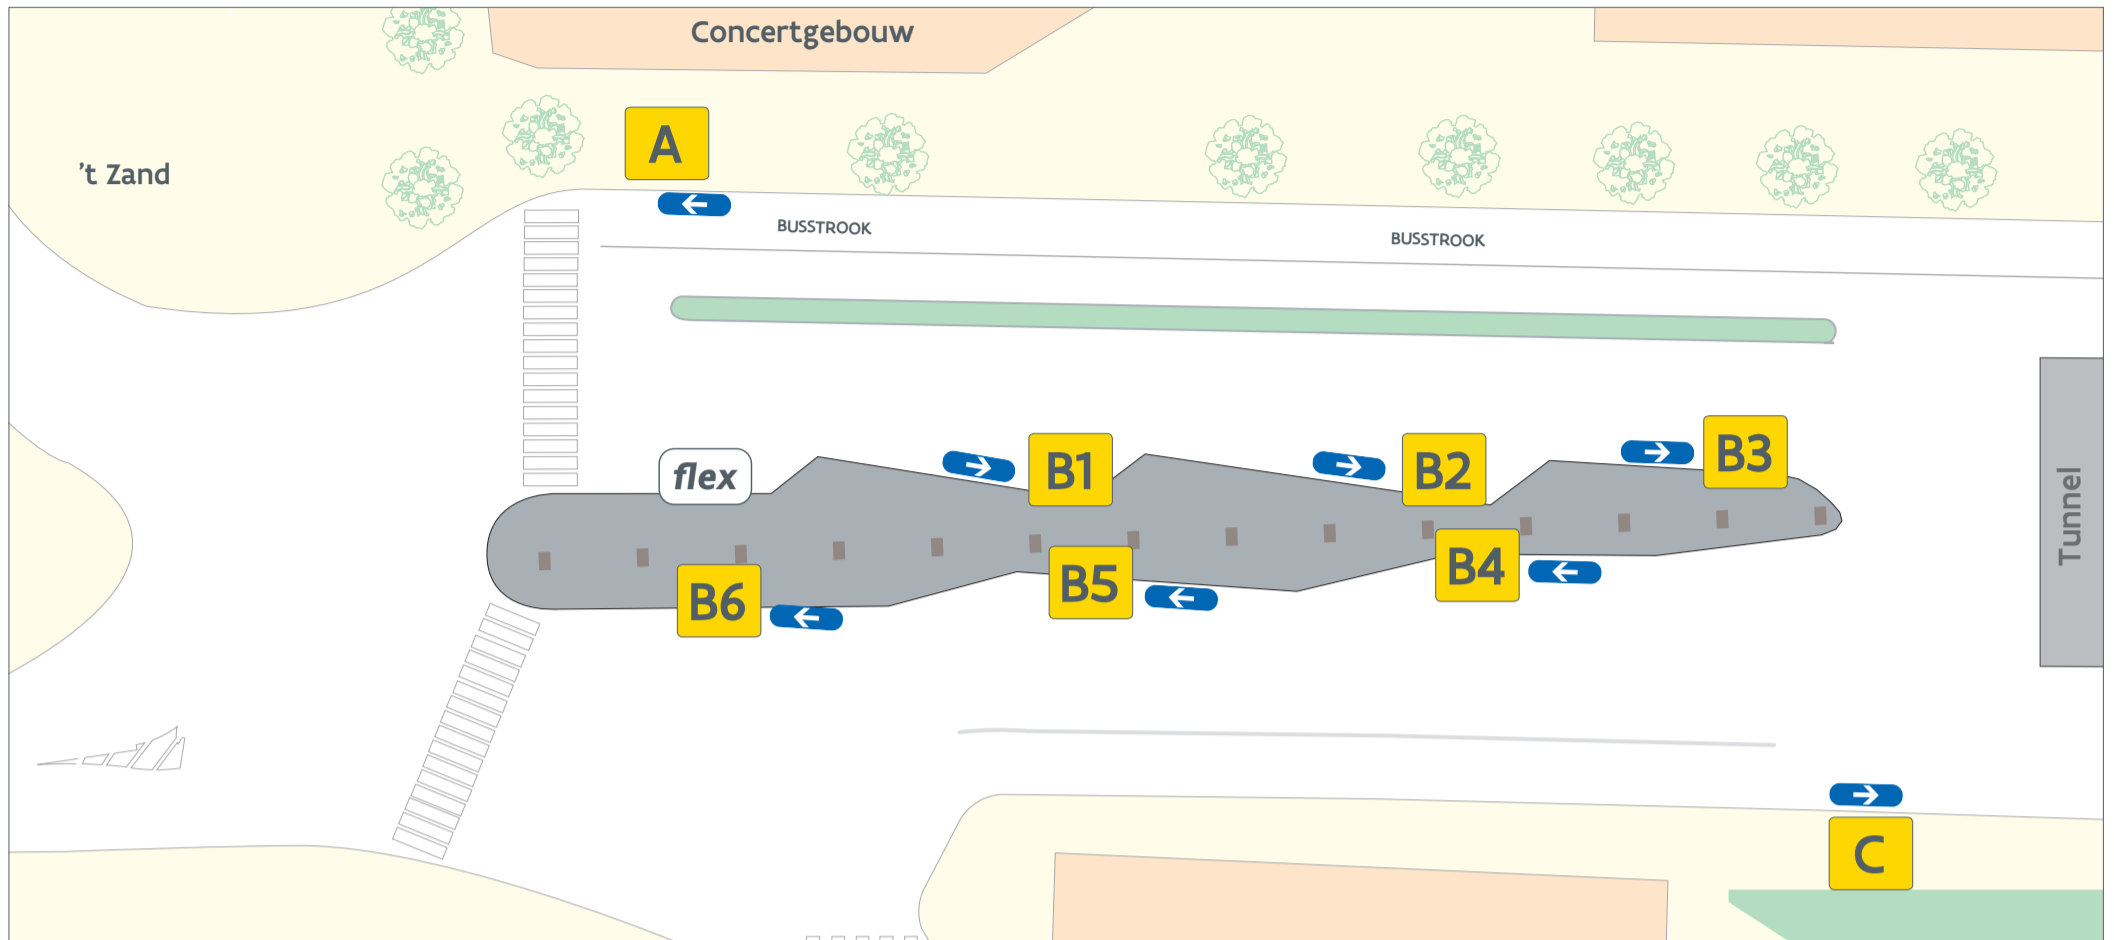

Op welk perron vertrekt jouw bus?

vanaf 1 juli 2026

lijn	bestemming	perron
1	Centrum - Sint-Kruis Kerk	A
1	Station - AZ Sint-Jan	B1
2	Centrum - Coiseaukaai	A
2	Station - Sint-Michiels - Kinopolis	B1
3	Station - Assebroek - Malehoek - Sint-Kruis Kerk	B2
3	Vogelzang - Sint-Andries	A
4	Station - Assebroek - Sint-Kruis Van Zuylen	B2
4	Gevangenis - Sint-Andries	A
5	Sint-Pieters - AZ Sint-Jan	A
5	Station - Sint-Michiels	B2
6	Sint-Jozef - Koolkerke	A
6	Station - AZ Sint-Lucas - Assebroek Daverlo	B2
20	Station - Oostkamp - Ruddervoorde - Wingene - Tielt	B4
30	Varsenare - Jabbeke - Oudenburg - Oostende	B6
30	Station	C
39	AZ Sint-Jan - Stalhille - De Haan	A
39	Station	C
40	B-Park - Blankenberge	A
40	Station	C
41	B-Park - Dudzele - Westkapelle - Knokke	A
41	Station	C
42	Dudzele - Westkapelle - Sluis - Breskens	A

lijn	bestemming	perron
42	Station	C
49	B-Park - Zuienkerke - Wenduine	A
49	Station	C
60	Station - Assebroek - Oedelem - Beernem (- Aalter)	B5
70a	Loppem - Zedelgem - Aartrijke - Torhout	B5
70a	Station	C
70b	Loppem - Zedelgem - Veldegem - Torhout	B5
70b	Station	C
211	Station - Moerbrugge - Oostkamp - Hertsberge - Ruddervoorde	B4
311	VIVES - Zerkegem - Bekegem - Westkerke - Gistel	B6
311	Station	C
312	Jabbeke - Ettelgem - Snaaskerke - Oostende	B6
312	Station	C
318	VIVES - Sint-Willibrordus	B6
318	Station	C
421	Sint-Jozef - Dudzele - Westkapelle - Knokke	A
421	Station	C
429	Spermalie	A
429	Station	C
479	Lissewege - Zwankendamme - Zeebrugge	A
479	Station	C

lijn	bestemming	perron
591	Station - Sint-Kruis - Moerkerke - Middelburg	B3
603	Station - Assebroek - De Hoorn - Knesselare - Ursel	B5
703	Loppem - Zedelgem - Aartrijke - Koekelare - Leke	B5
703	Station	C

Alle bussen op **perron C** rijden naar **Brugge Station**

Alle bussen op de **perrons B1, B2, B3, B4** rijden via **Brugge Station**

Beweeg mee