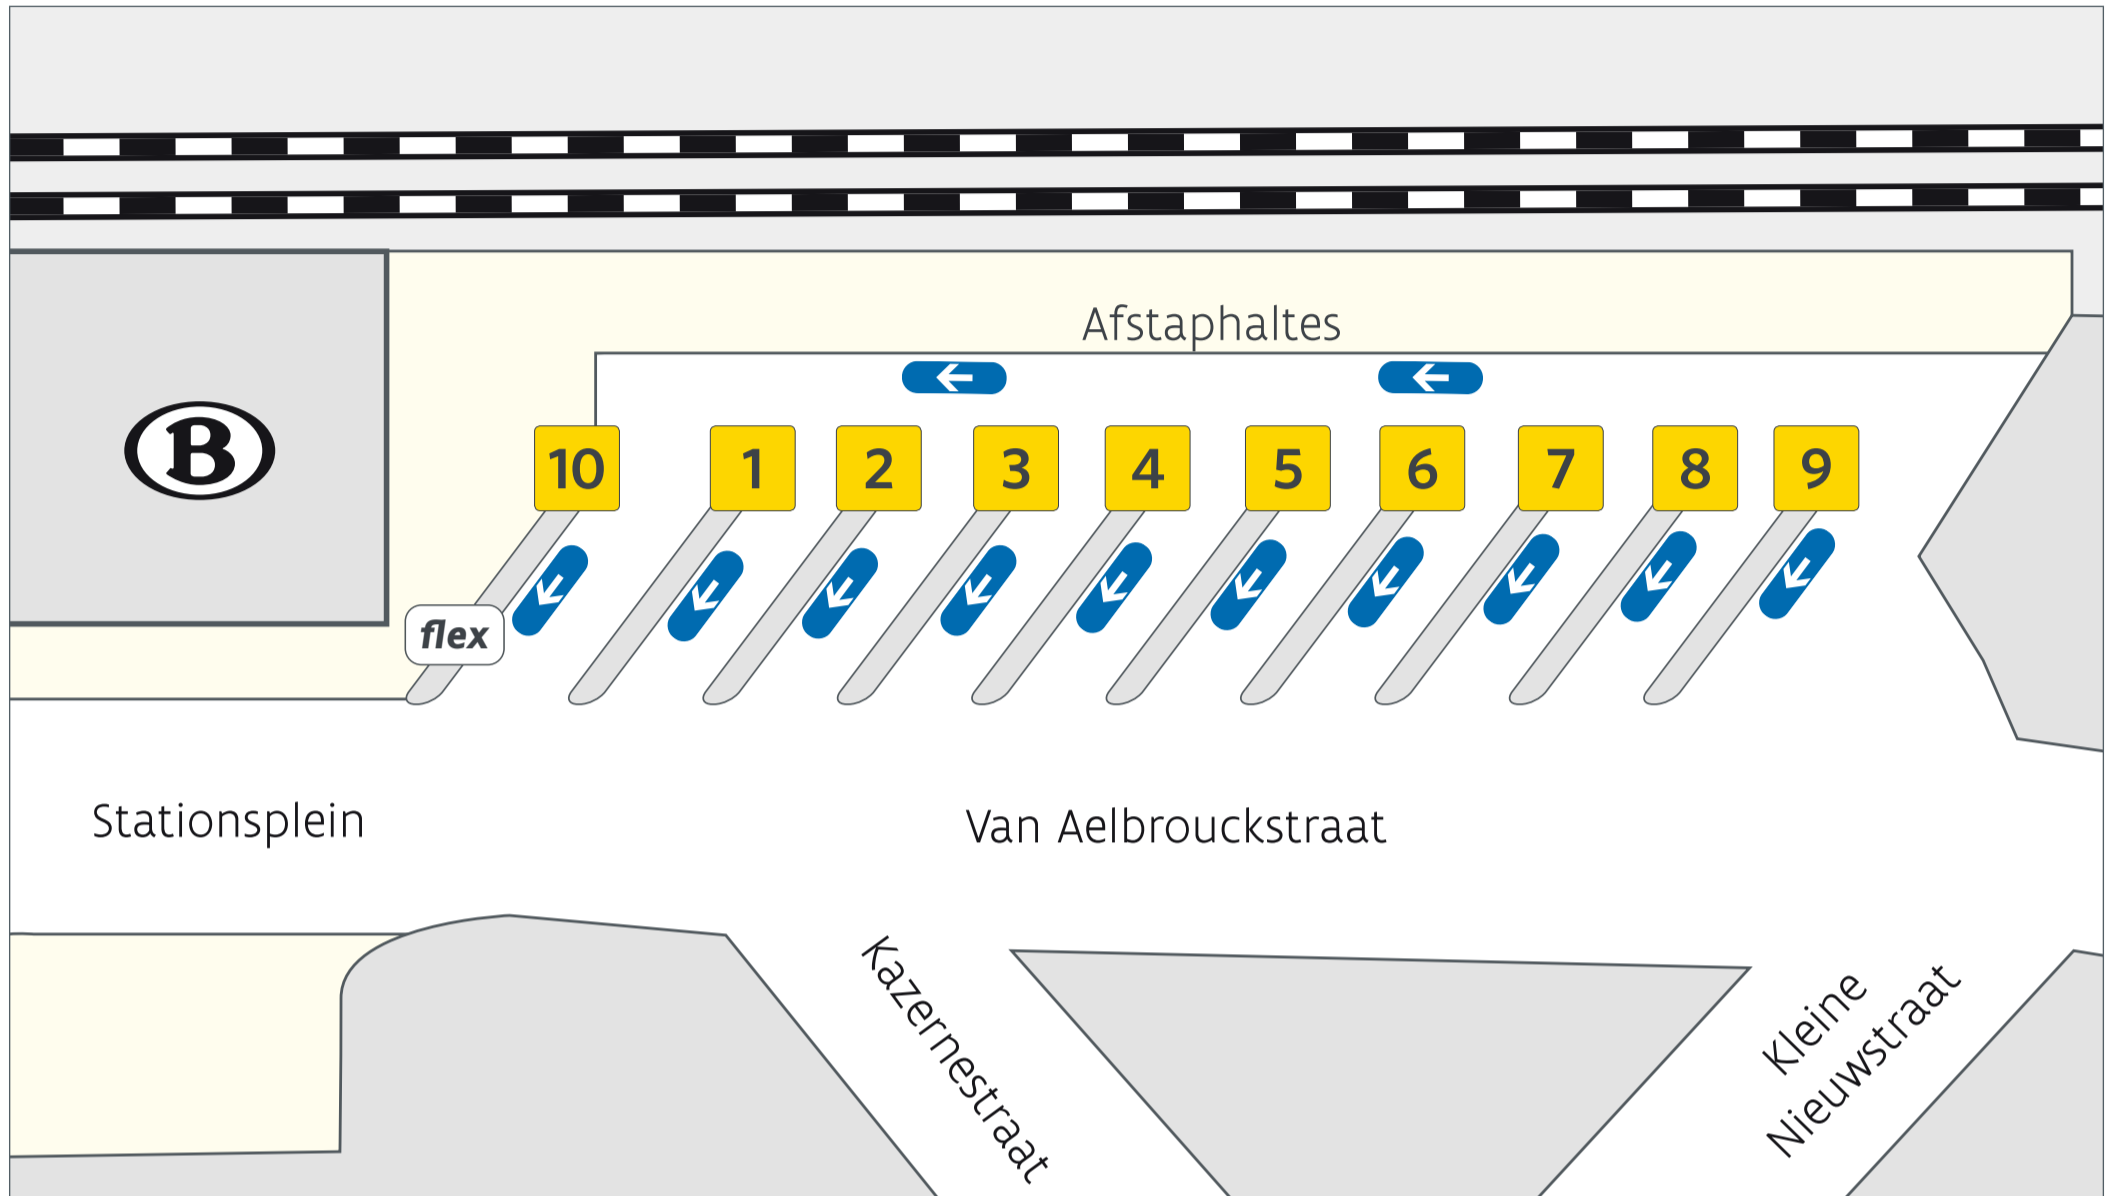

Op welk perron vertrekt jouw bus?

vanaf 1 juli 2026

lijn	bestemming	perron
20	Erwetegem - Brakel - Ronse	1
25	Herzele - Houtem - Burst - Erpe - Aalst	5
40	Roborst - Welden - Ename - Oudenaarde	3
45	Oosterzele - Bavegem - Westrem - Wetteren	4
48	Gavere - Merelbeke - Gent Sint-Pieters	6
131	Lierde - Geraardsbergen	7
207	Erwetegem - Michelbeke - Elst - Brakel - Ronse	1
208	Rozebeke - Elst - Michelbeke - Brakel - Ronse	2
251	Herzele - Woubrechtgem	5
252	Hillegem - Borsbeke - Vlekkem - Erpe - Aalst	5

lijn	bestemming	perron
361	Sint-Antelinks - Aspelare - Ninove	8
362	Sint-Lievens-Esse - Steenhuize-Wijnhuize	8
400	Sint-Denijs-Boekel - Oudenaarde	3
451	Oosterzele - Kwatrecht - Wetteren	4
452	Sint-Lievens-Houtem - Bavegem - Wetteren	4
457	KMO-zone Buke	4
flex...	Flexvervoer Vlaamse Ardennen	10

Meer info?

Scan deze QR-code voor onze **routeplanner** of check **delijn.be**

De meest recente info is beschikbaar via de app of website van De Lijn

Beweeg mee