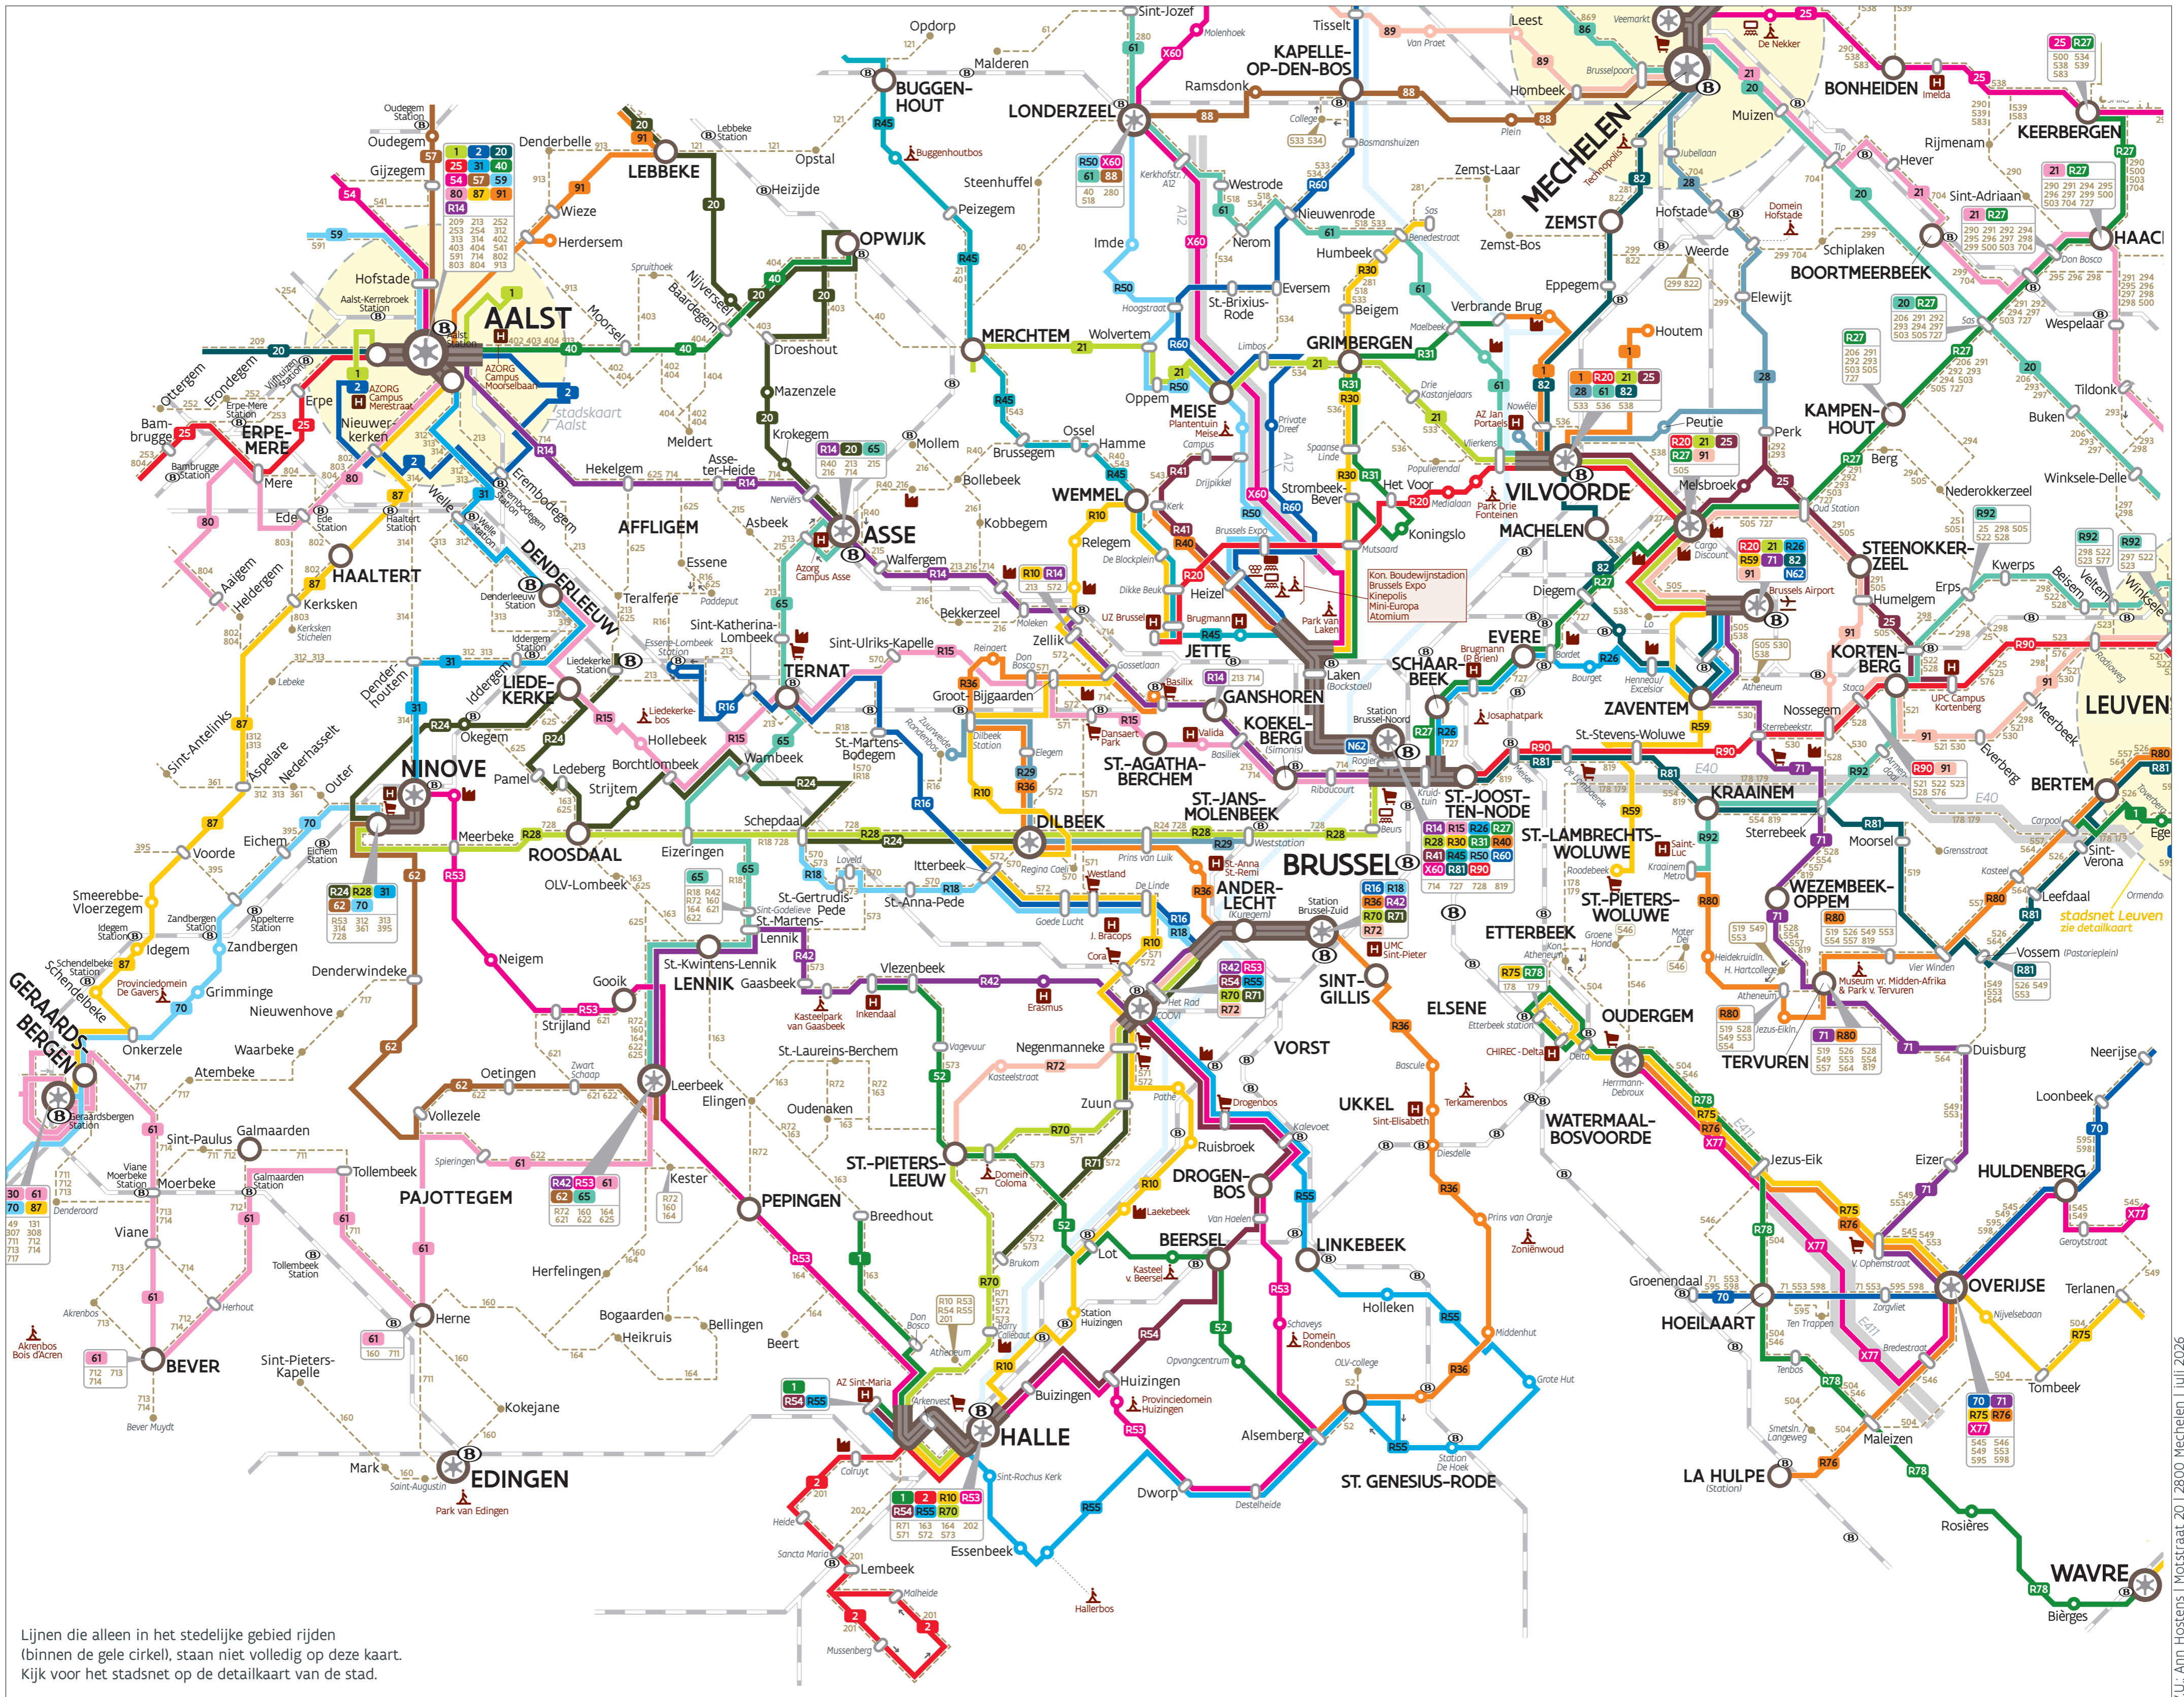

Vervoerregio Vlaamse Rand

Geldig vanaf 1 juli 2026

Onder voorbehoud van wijzigingen

- | | | | |
|--|--|--|---|
| <ul style="list-style-type: none"> 1 Houtem - Vilvoorde - Verbrande Brug 1 Halle - Breedhout 2 Halle - Lembeek - Halle R10 Jette UZ Brussel - Dilbeek - Anderlecht - Halle Brussel Noord - Asse - Affligem - Aalst R15 Brussel Noord - Ternat - Liedekerke - Denderleeuw R16 Brussel - Ternat R18 Brussel - Schepdaal 20 Asse - Lebbeke - Dendermonde 20 Mechelen - Kampenhout - Leuven R20 Brussels Airport - Vilvoorde - Jette UZ Brussel 21 Mechelen - Haacht - Leuven 21 Brussels Airport - Vilvoorde - Grimbergen - Merchtem R24 Sint-Jans-Molenbeek Weststation - Dilbeek - Liedekerke - Ninove 25 Mechelen - Keerbergen - Tremelo - Aarschoot 25 Vilvoorde - Kortenberg (- Nederokkerzeel) 26 Haacht - Wespelaar - Werchter - Tremelo R26 Brussel Noord - Bordet - Brussels Airport R27 Brussel Noord - Haacht - Keerbergen 28 Mechelen - Hofstade - Perk - Vilvoorde R28 Brussel - Ninove R29 Sint-Jans-Molenbeek Weststation - Dilbeek Zuurweide R30 Brussel Noord - Grimbergen - Humbeek R31 Brussel Noord - Grimbergen - Verbrande Brug 31 Ninove - Denderleeuw - Aalst R36 Groot-Bijgaarden - Alsemberg 40 (Londerzeel -) Opwijk - Moorsel - Aalst R40 Brussel Noord - Bockstael - Wemmel (- Asse) R41 Brussel Noord - Bockstael - Wemmel Drijppikkel R42 Brussel Zuid - Vlezenbeek - Lennik - Leerbeek R45 Brussel Noord - Merchtem - Dendermonde R50 Brussel Noord - Meise - Londerzeel 52 Vlezenbeek - Alsemberg - Sint-Genesius-Rode R53 Anderlecht - Alsemberg - Halle - Leerbeek - Ninove R54 Anderlecht - Drogenbos - Beersel - Halle AZ R59 Anderlecht - Sint-Genesius-Rode - Halle AZ R60 Brussels Airport - Rodebeek Metro R60 Brussel Noord - Meise - Willebroek X60 Snelbus Brussel Noord - Londerzeel - Boom 61 Vilvoorde - Nieuwenrode - Londerzeel - Malderen | <ul style="list-style-type: none"> 61 Leerbeek - Geraardsbergen 62 Leerbeek - Oetingen - Vollezele - Ninove 65 Leerbeek - Lennik - Ternat - Asse 70 Ninove - Onkerzele - Geraardsbergen - Lessines 70 Leuven - Overijse - Hoeilaart - Groenendaal R70 Brussel Zuid - Sint-Pieters-Leeuw - Halle 71 Brussels Airport - Tervuren - Overijse (- Groenendaal) R71 Brussel Zuid - Brukom (- Halle) R72 Brussel - Sint-Pieters-Leeuw (- Leerbeek - SGI Lennik) R75 Etterbeek - Overijse - Waver X77 Oudergem - Overijse Maleizen - Terhulpen R78 Snelbus Oudergem - Huldenberg - Sint-Joris-Weert R78 Etterbeek - Hoeilaart - Overijse - Waver 80 Heldergerm - Aaigem - Mere - Ede - Aalst R80 Kraainem - Tervuren - Bertem - Leuven R81 Brussel - Sterrebeek - Leefdaal - Leuven 82 Mechelen - Zemst - Vilvoorde - Brussels Airport 86 Mechelen - Willebroek - Boom 87 Geraardsbergen - Aspelare - Haaltert - Aalst 88 Londerzeel - Kapellen-op-den-Bos - Mechelen R90 Brussel Noord - Kortenberg - Leuven 91 Zaventem - Kortenberg - Everberg - Leuven R92 Kraainem - Kortenberg - Erps Kwerps - Leuven 121 Opdorp - Buggenhout - Lebbeke - Dendermonde 160 Leerbeek - Edingen 163 Halle - Lennik - Roosdaal 164 Halle - Leerbeek 178 Snelbus Maaseik - Brussel 179 Snelbus Bocholt - Brussel 201 Lembeek - Halle Don Bosco 202 Halle - Lembeek Sancta Maria 206 Kampenhout - Leuven station 213 Aalst - Ternat - Asse (- Simonis Metro) 215 Asse - Asbeek - Asse Terheide 216 Asse - Mollem - Kobbegem - Bekkerzeel - Zellik Moleken 280 Londerzeel - Liezele - Puurs 281 Mechelen - Zemst - Grimbergen 290 Mechelen - Rijmenam - Haacht - Tremelo 291 Steenokkerzeel - Haacht - Tildonk 292 Perk - Kampenhout - Haacht | <ul style="list-style-type: none"> 293 Perk - Kampenhout - Tildonk 294 Berg - Nederokkerzeel - Haacht - Tildonk 295 Wilsede - Wezemael - Rotselaar - Haacht - Tildonk 296 Herent - Wijgmaal - Rotselaar - Haacht - Tildonk 297 Winksele - Buken - Haacht - Tildonk 298 Everberg - Kortenberg - Veltem - Tildonk - Haacht 299 Eppegem - Boortmeerbeek - Haacht - Tildonk 312 Ninove - Aspelare - Denderleeuw - Aalst 313 Ninove - Aspelare - Denderleeuw Hemelrijk - Aalst 314 Ninove - Denderhoutem - Aalst 361 Ninove - Aspelare - Sint-Antelinks - Zottegem 395 Ninove - Voorde - Ophasselt - Lierde - Brakel 402 Aalst - Meldert 403 Opwijk - Droeshout - Baardgem - Moorsel - Aalst 404 Opwijk - Meldert - Aalst 503 Steenokkerzeel - Haacht - Keerbergen 504 Terlanen - Hoeilaart - Etterbeek 505 Kampenhout - Zaventem Atheneum 518 Geraardsbergen - Humbeek - Nieuwenrode - Londerzeel 519 Tervuren - Moorsel 521 Kortenberg - Everberg - Heverlee 522 Kortenberg - Erps-Kwerps - Heverlee 523 Kortenberg - Winksele - Heverlee 526 Tervuren - Heverlee 528 Tervuren - Kortenberg - Erps-Kwerps - Veltem 530 Veltem-Beisem - Everberg - Zaventem 533 Vilvoorde - Grimbergen - Kapelle-op-den-Bos 534 Grimbergen - Everssem - Kapelle-op-den-Bos 536 Grimbergen - Groot-Molenveld - Vilvoorde 538 Vilvoorde - Diegem Lo - Zaventem Atheneum 539 Baal - Keerbergen - Bonheiden - Waver scholen 543 Merchtem - Brussegem - Wemmel Campus 546 Overijse - Hoeilaart - Sint-Pieters-Woluwe 547 Huldenberg - Overijse - Sint-Pieters-Woluwe 549 Tervuren - Vosseme - Overijse - Ottenburg 553 Tervuren - Vosseme - Overijse - Groenendaal 554 Tervuren - Sterrebeek - Kraainem - Evere 557 Sterrebeek - Tervuren - Bertem - Leuven 564 Tervuren - Duisburg - Leefdaal - Leuven 570 Schoolbus Schepdaal - Dilbeek | <ul style="list-style-type: none"> 571 Halle - Sint-Pieters-leeuw - Dilbeek 572 Halle - Anderlecht - Dilbeek - Zellik 573 Halle - Vlezenbeek - Gaasbeek - Schepdaal 576 Kortenberg - Leuven 583 Baal - Werchter - Keerbergen - Mechelen 621 SGI Lennik - Gooik 622 SGI Lennik - Vollezele - Oetingen 625 Leerbeek - Pamel - Liedekerke - Essene 704 Mechelen - Boortmeerbeek - Haacht - Keerbergen 711 Edingen - Galmaarden - Moerbeke - Geraardsbergen 712 Bever - Galmaarden - Moerbeke - Geraardsbergen 713 Bever - Akrenbos - Viane - Moerbeke - Geraardsbergen 714 Snelbus Brussel Noord - Asse - Aalst 716 Tervuren - Huldenberg 717 Denderwindeke - Waarbeke - Atembeke - Geraardsbergen 727 Snelbus Brussel Noord - Haacht 728 Snelbus Brussel Noord - Roosdaal - Ninove 819 Brussel - Wezembeek-Oppem - Tervuren 822 Mechelen - Zemst - Weerde 869 Mechelen - Heindonk - Willebroek - Boom |
|--|--|--|---|