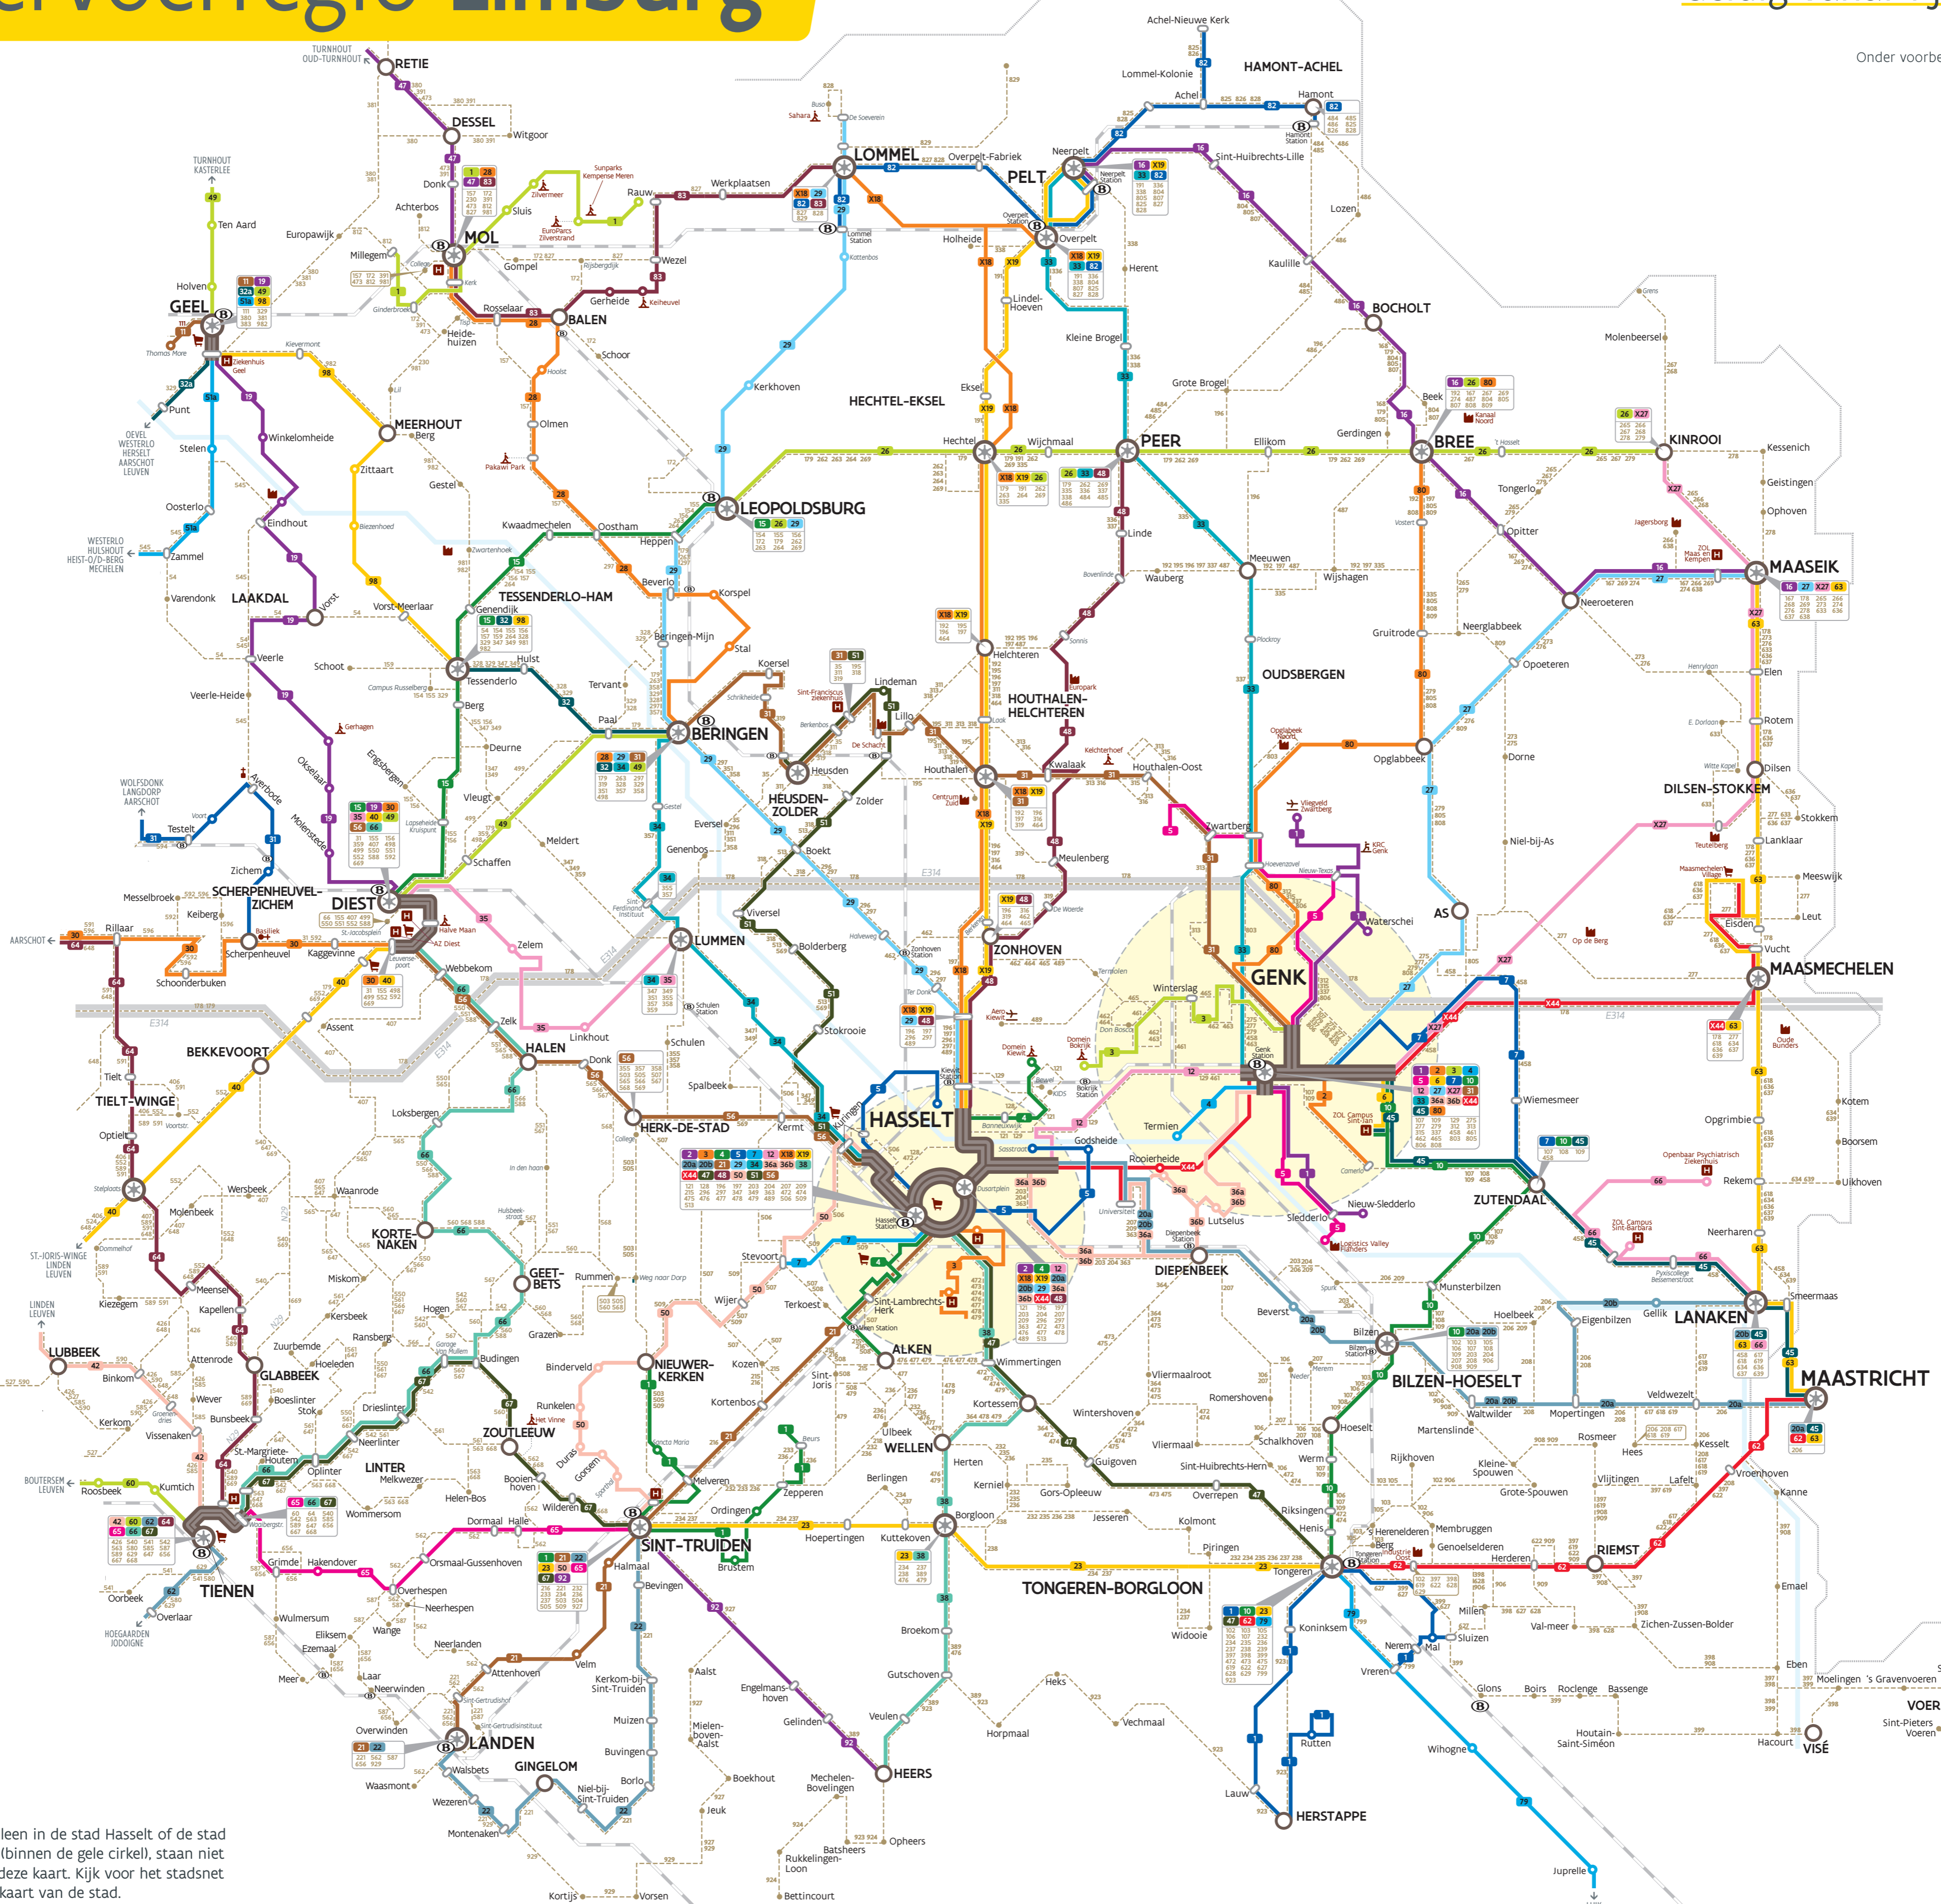

Vervoerregio Limburg

Geldig vanaf 1 juli 2026

Onder voorbehoud van wijzigingen

Lijnen die alleen in de stad Hasselt of de stad Genk rijden (binnen de gele cirkel), staan niet volledig op deze kaart. Kijk voor het stadsnet op de detailkaart van de stad.