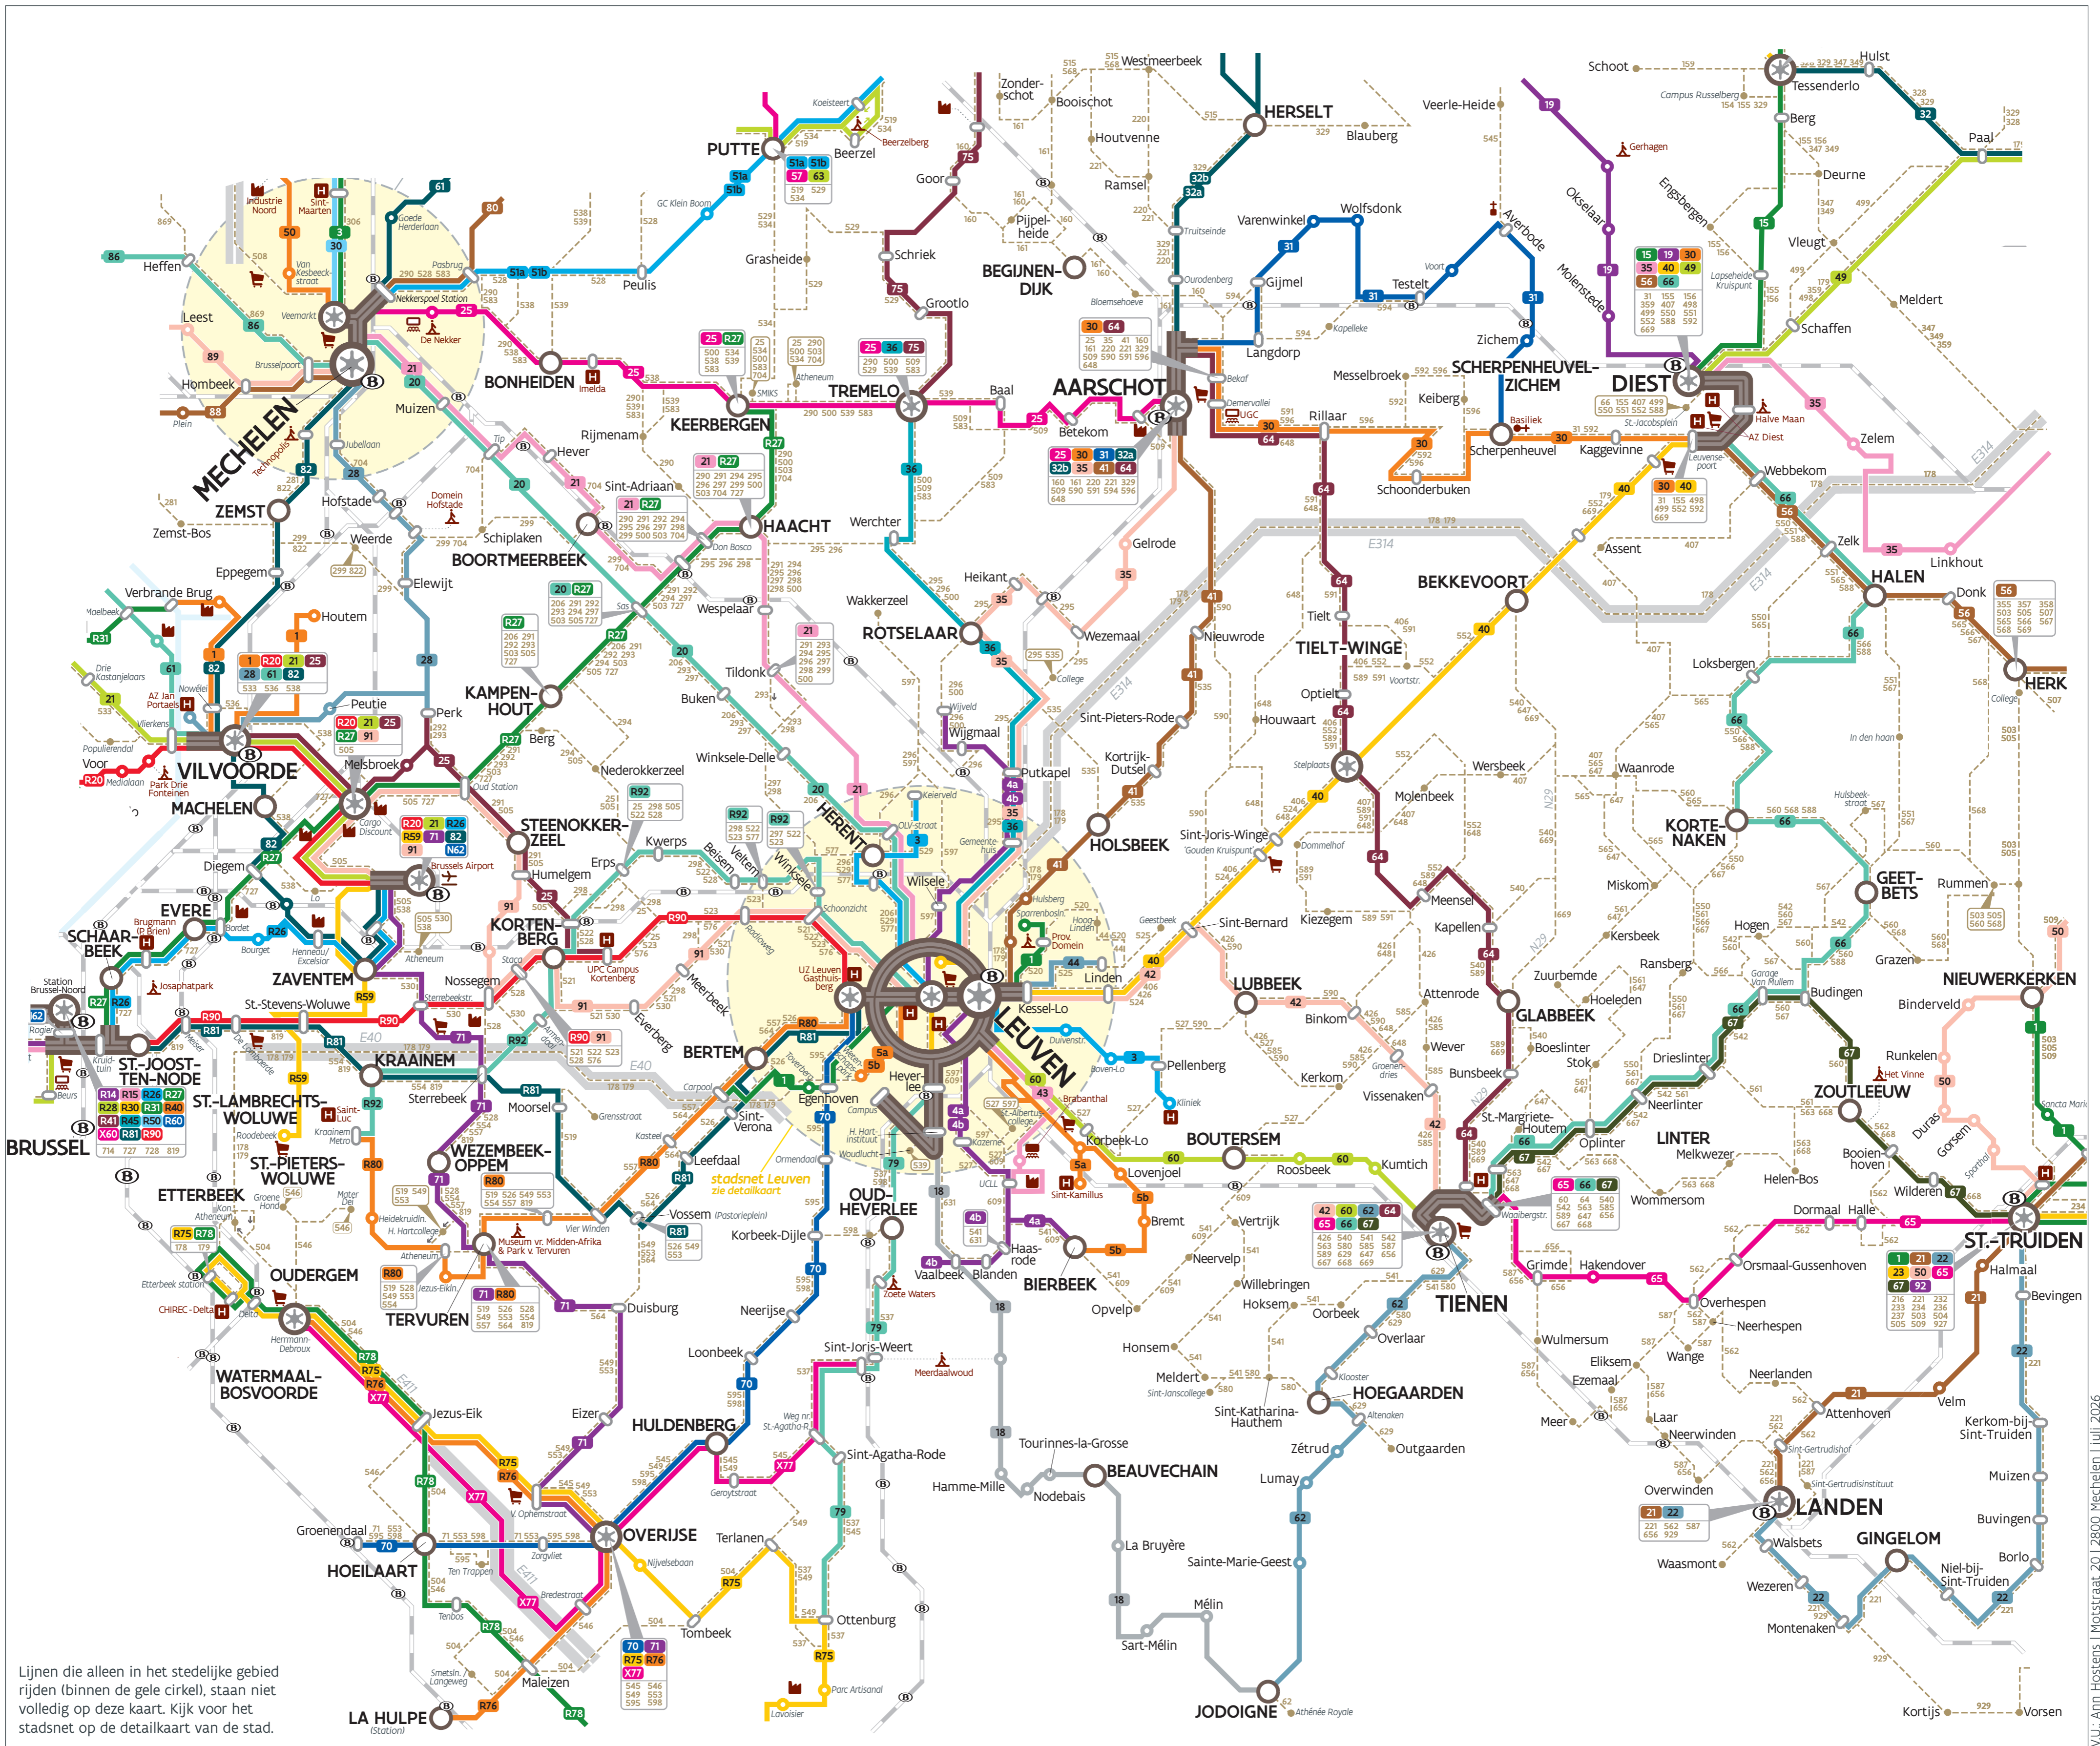

Vervoerregio Leuven

Geldig vanaf 1 juli 2026

Onder voorbehoud van wijzigingen

- 1 Kessel-Lo Sparrboslaan - Leuven - Egenhoven - Bertem
- 1 Nieuwerkerken - Sint-Truiden - Brustem - Zeperen
- 2 Leuven Vaartkom - Heverlee Campus
- 3 Herent - Leuven - Boven-Lo - Pellenberg
- 4a Wijgmaal - Leuven - Haasrode - Bierbeek
- 4b Wijgmaal - Leuven - Haasrode - Vaalbeek
- 5a Bierbeek Sint-Kamillus - Korbeek-Lo - Leuven - Wetenschapspark
- 5b Bierbeek De Borre - Korbeek-Lo - Leuven - Wetenschapspark
- 10 Buitenringbus Leuven
- 11 Binnenringbus Leuven
- 12 Leuven Station - Heverlee Campus
- 15 Diest - Tessenderlo - Leopoldsburg
- 18 Leuven - Hamme-Mille - Jodoigne (TEC)
- 19 Diest - Veerle - Geel
- 20 Leuven - Kampenhout - Mechelen
- R20 Brussels Airport - Vilvoorde - Jette UZ
- 21 Leuven - Haacht - Boortmeerbeek - Mechelen
- 21 Brussels Airport - Vilvoorde - Grimbergen - Merchtem
- 21 Landen - Hasselt
- 25 Mechelen - Keerbergen - Tremelo - Aarschot
- 25 Vilvoorde - Kortenberg (- Nederokkerzeel)
- R26 Brussel Noord - Bordet - Brussels Airport
- R27 Brussel Noord - Haacht - Keerbergen
- 28 Mechelen - Hofstade - Perk - Vilvoorde
- R28 Ninove - Roosdaal - Dilbeek - Brussel Noord
- 30 Aarschot - Rillaar - Scherpenheuvel - Diest
- 31 Aarschot - Langdorp - Scherpenheuvel - Diest
- 32a Aarschot - Herselt - Westerlo - Oevel - Geel
- 32b Aarschot - Herselt - Olen - Herentals
- 35 Leuven - Rotselaar - Aarschot
- 35 Diest - Lummen (-Heusden-Zolder)
- 36 Leuven - Rotselaar - Tremelo
- 40 Leuven - Diest
- 41 Aarschot - Holsbeek - Kessel-Lo Hulsberg - Leuven Gasthuisberg
- 42 Leuven - Lubbeek - Tienen
- 43 Leuven - Haasrode Researchpark
- 44 Leuven - Linden - (Hoog-Linden)
- 49 Diest - Paal - Beringen
- 56 Hasselt - Herk-de-Stad - Diest
- R59 Brussels Airport - Rodebeek Metro
- 60 Leuven - Boutersem - Tienen
- 62 Tienen - Hoegaarden - Geldenaken
- 64 Aarschot - Tielt-Winge - Glabbeek - Tienen
- 65 Tienen - Sint-Truiden
- 66 Tienen - Budingen - Geetbets - Halen - Diest
- 67 Tienen - Budingen - Sint-Truiden
- 70 Leuven - Overijse - Hoellaart - Groenendaal
- 71 Brussels Airport - Tervuren - Overijse (- Groenendaal)
- 75 Tremelo - Schriek - Heist-op-den-Berg
- R75 Etterbeek - Overijse - Waver
- R76 Oudergem - Overijse Maleizen - Terhulpen
- X77 Snelbus Oudergem - Huldenberg - Sint-Joris-Weert
- R78 Etterbeek - Hoellaart - Maleizen - Waver
- 79 Leuven - Sint-Joris-Weert - Ottenberg
- R80 Leuven - Bertem - Tervuren - Kraainem Metro
- R81 Leuven - Leefdaal - Moorsel - Brussel-Noord
- 82 Mechelen - Zerst - Vilvoorde - Mechelen - Zaventem
- 86 Boom - Willebroek - Mechelen
- 88 Londerzeel - Kapelle-op-den-Bos - Mechelen
- 89 Puurs - Breendonk - Tisselt - Mechelen
- R90 Brussel Noord - Kortenberg - Leuven
- 91 Zaventem - Kortenberg - Everberg - Leuven
- R92 Kraainem - Kortenberg - Erps-Kwerps - Leuven
- 155 Leopoldsburg - Tessenderlo - Engsbegen - Diest
- 156 Diest - Engsbegen - Tessenderlo - Leopoldsburg
- 160 Aarschot - Begijnendijk - Pipelheide - Heist-op-den-Berg
- 161 Aarschot - Booischoot - Begijnendijk - Heist-op-den-Berg
- 178 Maaseik - Leuven - Brussel
- 179 Bocholt - Leuven - Brussel
- 206 Leuven - Kampenhout
- 220 Aarschot - Ramsel - Westmeerbeek - Hulshout - Wiekevorst
- 221 Aarschot - Ramsel - Houtvenne - Westmeerbeek - Heultje
- 290 Mechelen - Rijmenam - Haacht - Tremelo
- 291 Steenokkerzeel - Haacht - Tildonk
- 292 Perk - Kampenhout - Haacht
- 293 Perk - Kampenhout - Tildonk
- 294 Berg - Nederokkerzeel - Haacht - Tildonk
- 295 Wilsle - Wezemaal - Rotselaar - Haacht - Tildonk
- 296 Herent - Wijgmaal - Rotselaar - Haacht - Tildonk
- 297 Wilsle - Buken - Haacht - Tildonk
- 298 Everberg - Kortenberg - Veltem - Tildonk - Haacht
- 299 Epepegem - Boortmeerbeek - Haacht - Tildonk
- 329 Aarschot - Herselt - Blaubeek - Westerlo - Oevel - Geel
- 329 Lummen - Schaffen - Diest
- 406 Leuven - Tielt-Winge Stelpaats - Tielt-Winge Berg
- 407 Tielt-Winge - Assent - Diest
- 426 Tienen - Attenrode - Lubbeek - Leuven
- 498 Diest - Paal - Beringen scholen
- 499 Diest scholen - Schaffen - Paal - Tervant
- 500 Wijgmaal - Keerbergen - Haacht - Tildonk
- 503 Steenokkerzeel - Haacht - Keerbergen
- 504 Terlanen - Hoellaart - Etterbeek
- 505 Kampenhout - Zaventem Atheneum
- 509 Tremelo - Werchter - Aarschot
- 519 Moorsel - Tervuren
- 520 Linden - Kessel-Lo - Leuven - Heverlee
- 521 Kortenberg - Everberg - Heverlee
- 522 Kortenberg - Erps-Kwerps - Heverlee
- 523 Kortenberg - Wilsle - Heverlee
- 524 Tielt-Winge - Leuven - Heverlee
- 525 Lubbeek Geestbeek - Leuven - Heverlee
- 526 Tervuren - Heverlee
- 527 Boutersem - Lubbeek - Heverlee
- 528 Veltem - Erps-Kwerps - Kortenberg - Tervuren
- 529 Herent - Heverlee
- 530 Veltem-Beisem - Everberg - Zaventem
- 535 Nieuwrode - Rotselaar Montfortcollege
- 537 Terlanen - Ottenberg - Oud-Heverlee - Leuven
- 540 Bekkevoort - Kapellen - Bunsbeek - Tienen
- 541 Haasrode - Meldert - Tienen
- 542 Geetbets - Hogen - Tienen
- 545 Ottenberg - Sint-Agatha-Rode - Huldenberg - Overijse
- 546 Overijse - Hoellaart - Sint-Pieters-Woluwe
- 549 Ottenberg - Overijse - Vosse - Tervuren
- 550 Neerlinter - Kortnaken - Loksbergen - Diest
- 551 Geetbets - Halen - Diest
- 552 Muggenberg - Tielt - Diest
- 553 Groenendaal - Overijse - Vosse - Tervuren
- 554 Evere - Kraainem - Sterrebeek - Tervuren
- 557 Sterrebeek - Tervuren - Bertem - Leuven
- 560 Waanrode - Geetbets - Budingen - Zoutleeuw
- 561 Oplinter - Kersbeek - Neerlinter - Zoutleeuw
- 562 Waasmont - Zoutleeuw
- 563 Tienen - Wommersom - Zoutleeuw
- 564 Tervuren - Duisburg - Vosse - Leefdaal - Bertem - Leuven
- 565 Kortnaken - Waanrode - Halen - Herk-de-Stad
- 566 Budingen - Kortnaken - Halen - Herk-De-Stad
- 567 Budingen - Geetbets - Halen - Herk-de-Stad
- 568 Kortnaken - Grazen - Herk-de-Stad
- 576 Kortenberg - Leuven
- 577 Veltem-Beisem - Herent - Leuven
- 580 Terlanen - Hoellaart - Meldert
- 583 Baal - Werchter - Keerbergen - Mechelen
- 585 Lubbeek - Kerkom - Attenrode-Wever - Tienen
- 587 Tienen - Overhespen - Neerwinden - Landen
- 588 Budingen - Geetbets - Halen - Diest
- 589 Tielt-Winge - Meensel-Kiezegem - Tienen