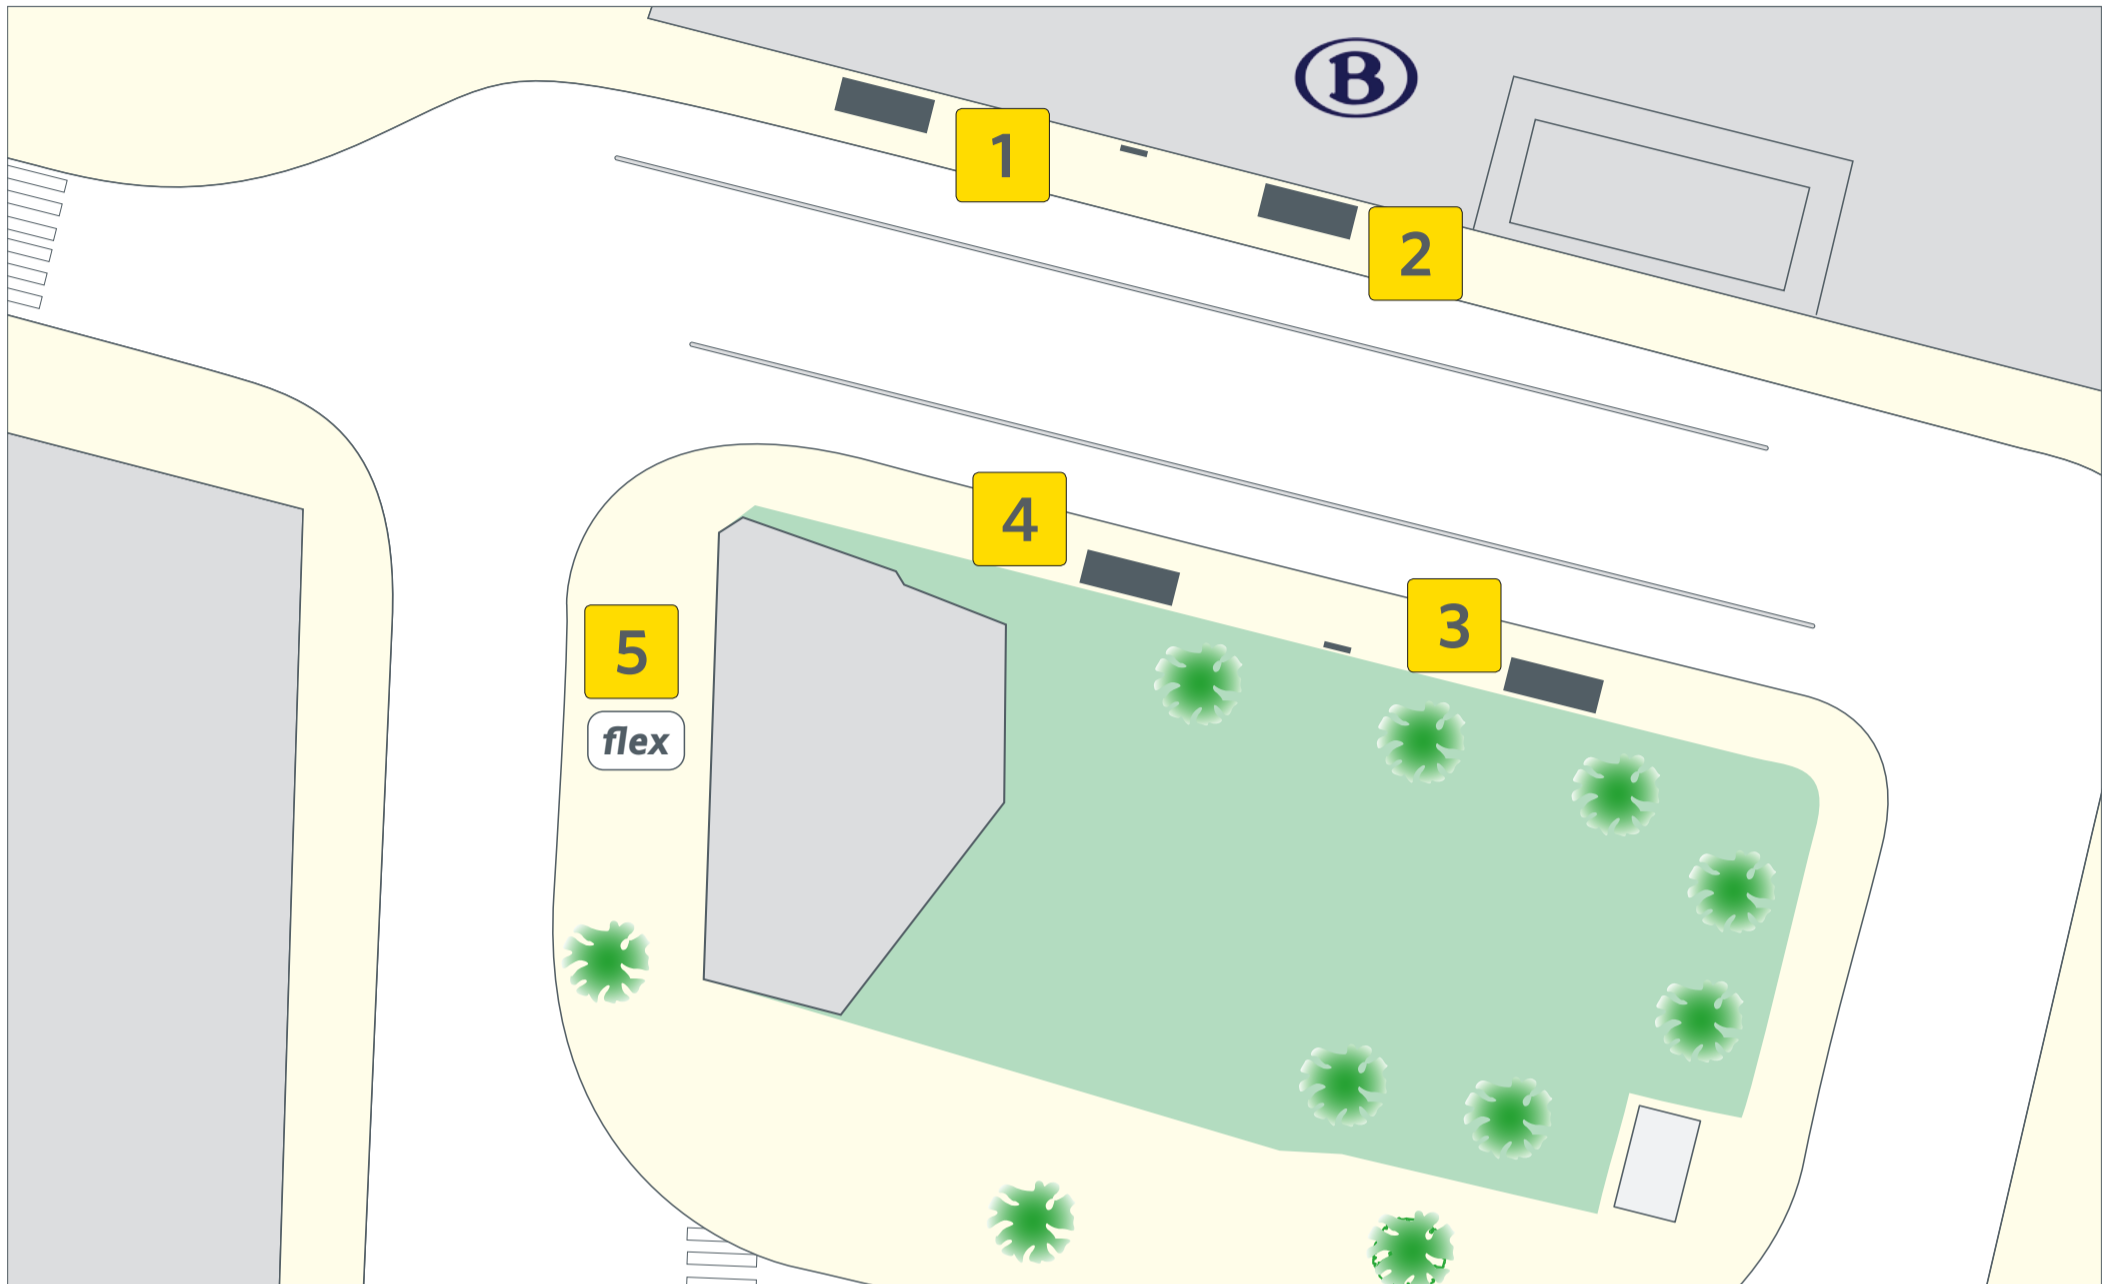

Op welk perron vertrekt jouw bus?

vanaf 1 juli 2026

lijn	bestemming	perron
50	Koksijde - Oostduinkerke	1
50	Veurne Ziekenhuis - Lo - Oostvleteren - Ieper	3
56	De Panne	1
56	Veurne Ziekenhuis	3
60a	Koksijde - Nieuwpoort - Oostende	2
60a	Veurne Ziekenhuis	4
flex...	Flex Regio Westhoek	5

lijn	bestemming	perron
322	Avekapelle - Pervijze - Diksmuide	2
322	Veurne Ziekenhuis	4
503	Veurne Ziekenhuis - Lo - Pollinkhove - Oostvleteren	3
503	Koksijde Station	1
515	Veurne Ziekenhuis - Leisele - Roesbrugge	3
515	Koksijde Station	1
611	Sint-Idesbald - Nieuwpoort - Oostende	2
611	Veurne Ziekenhuis	4