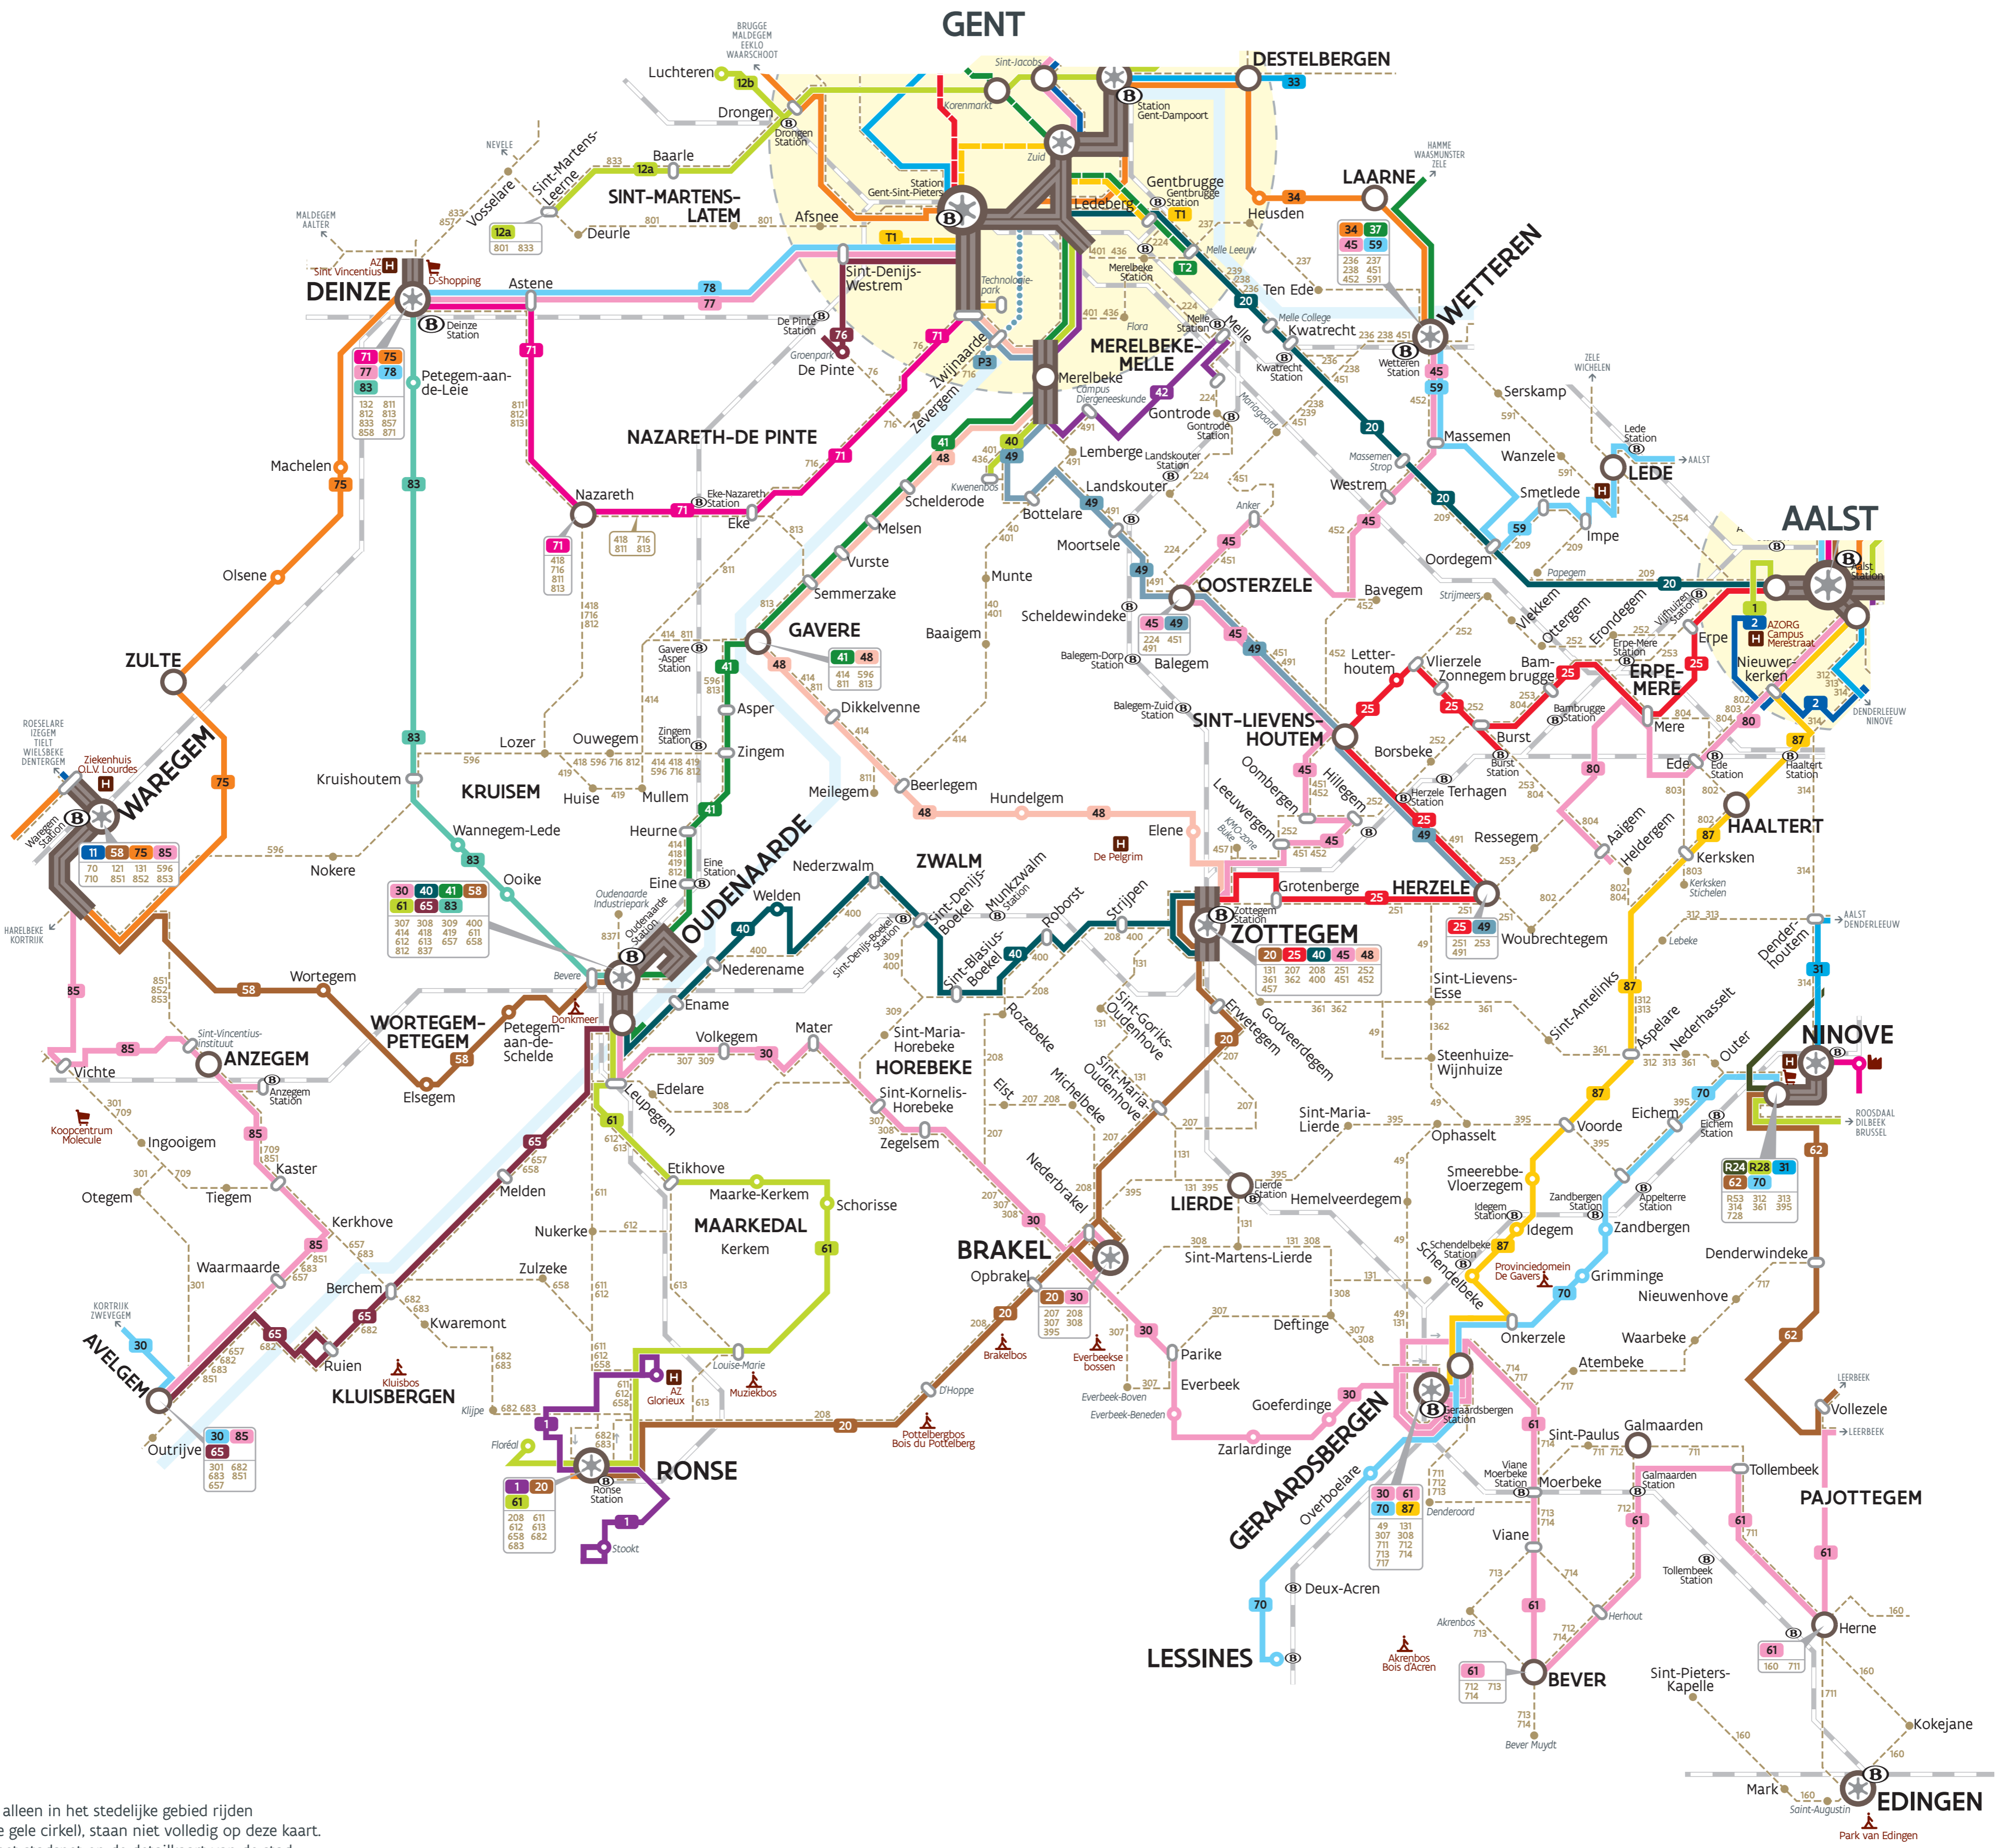

Vervoerregio Vlaamse Ardennen

Geldig vanaf 1 juli 2026

Onder voorbehoud van wijzigingen

Lijnen die alleen in het stedelijke gebied rijden (binnen de gele cirkel), staan niet volledig op deze kaart. Kijk voor het stadsnet op de detailkaart van de stad.