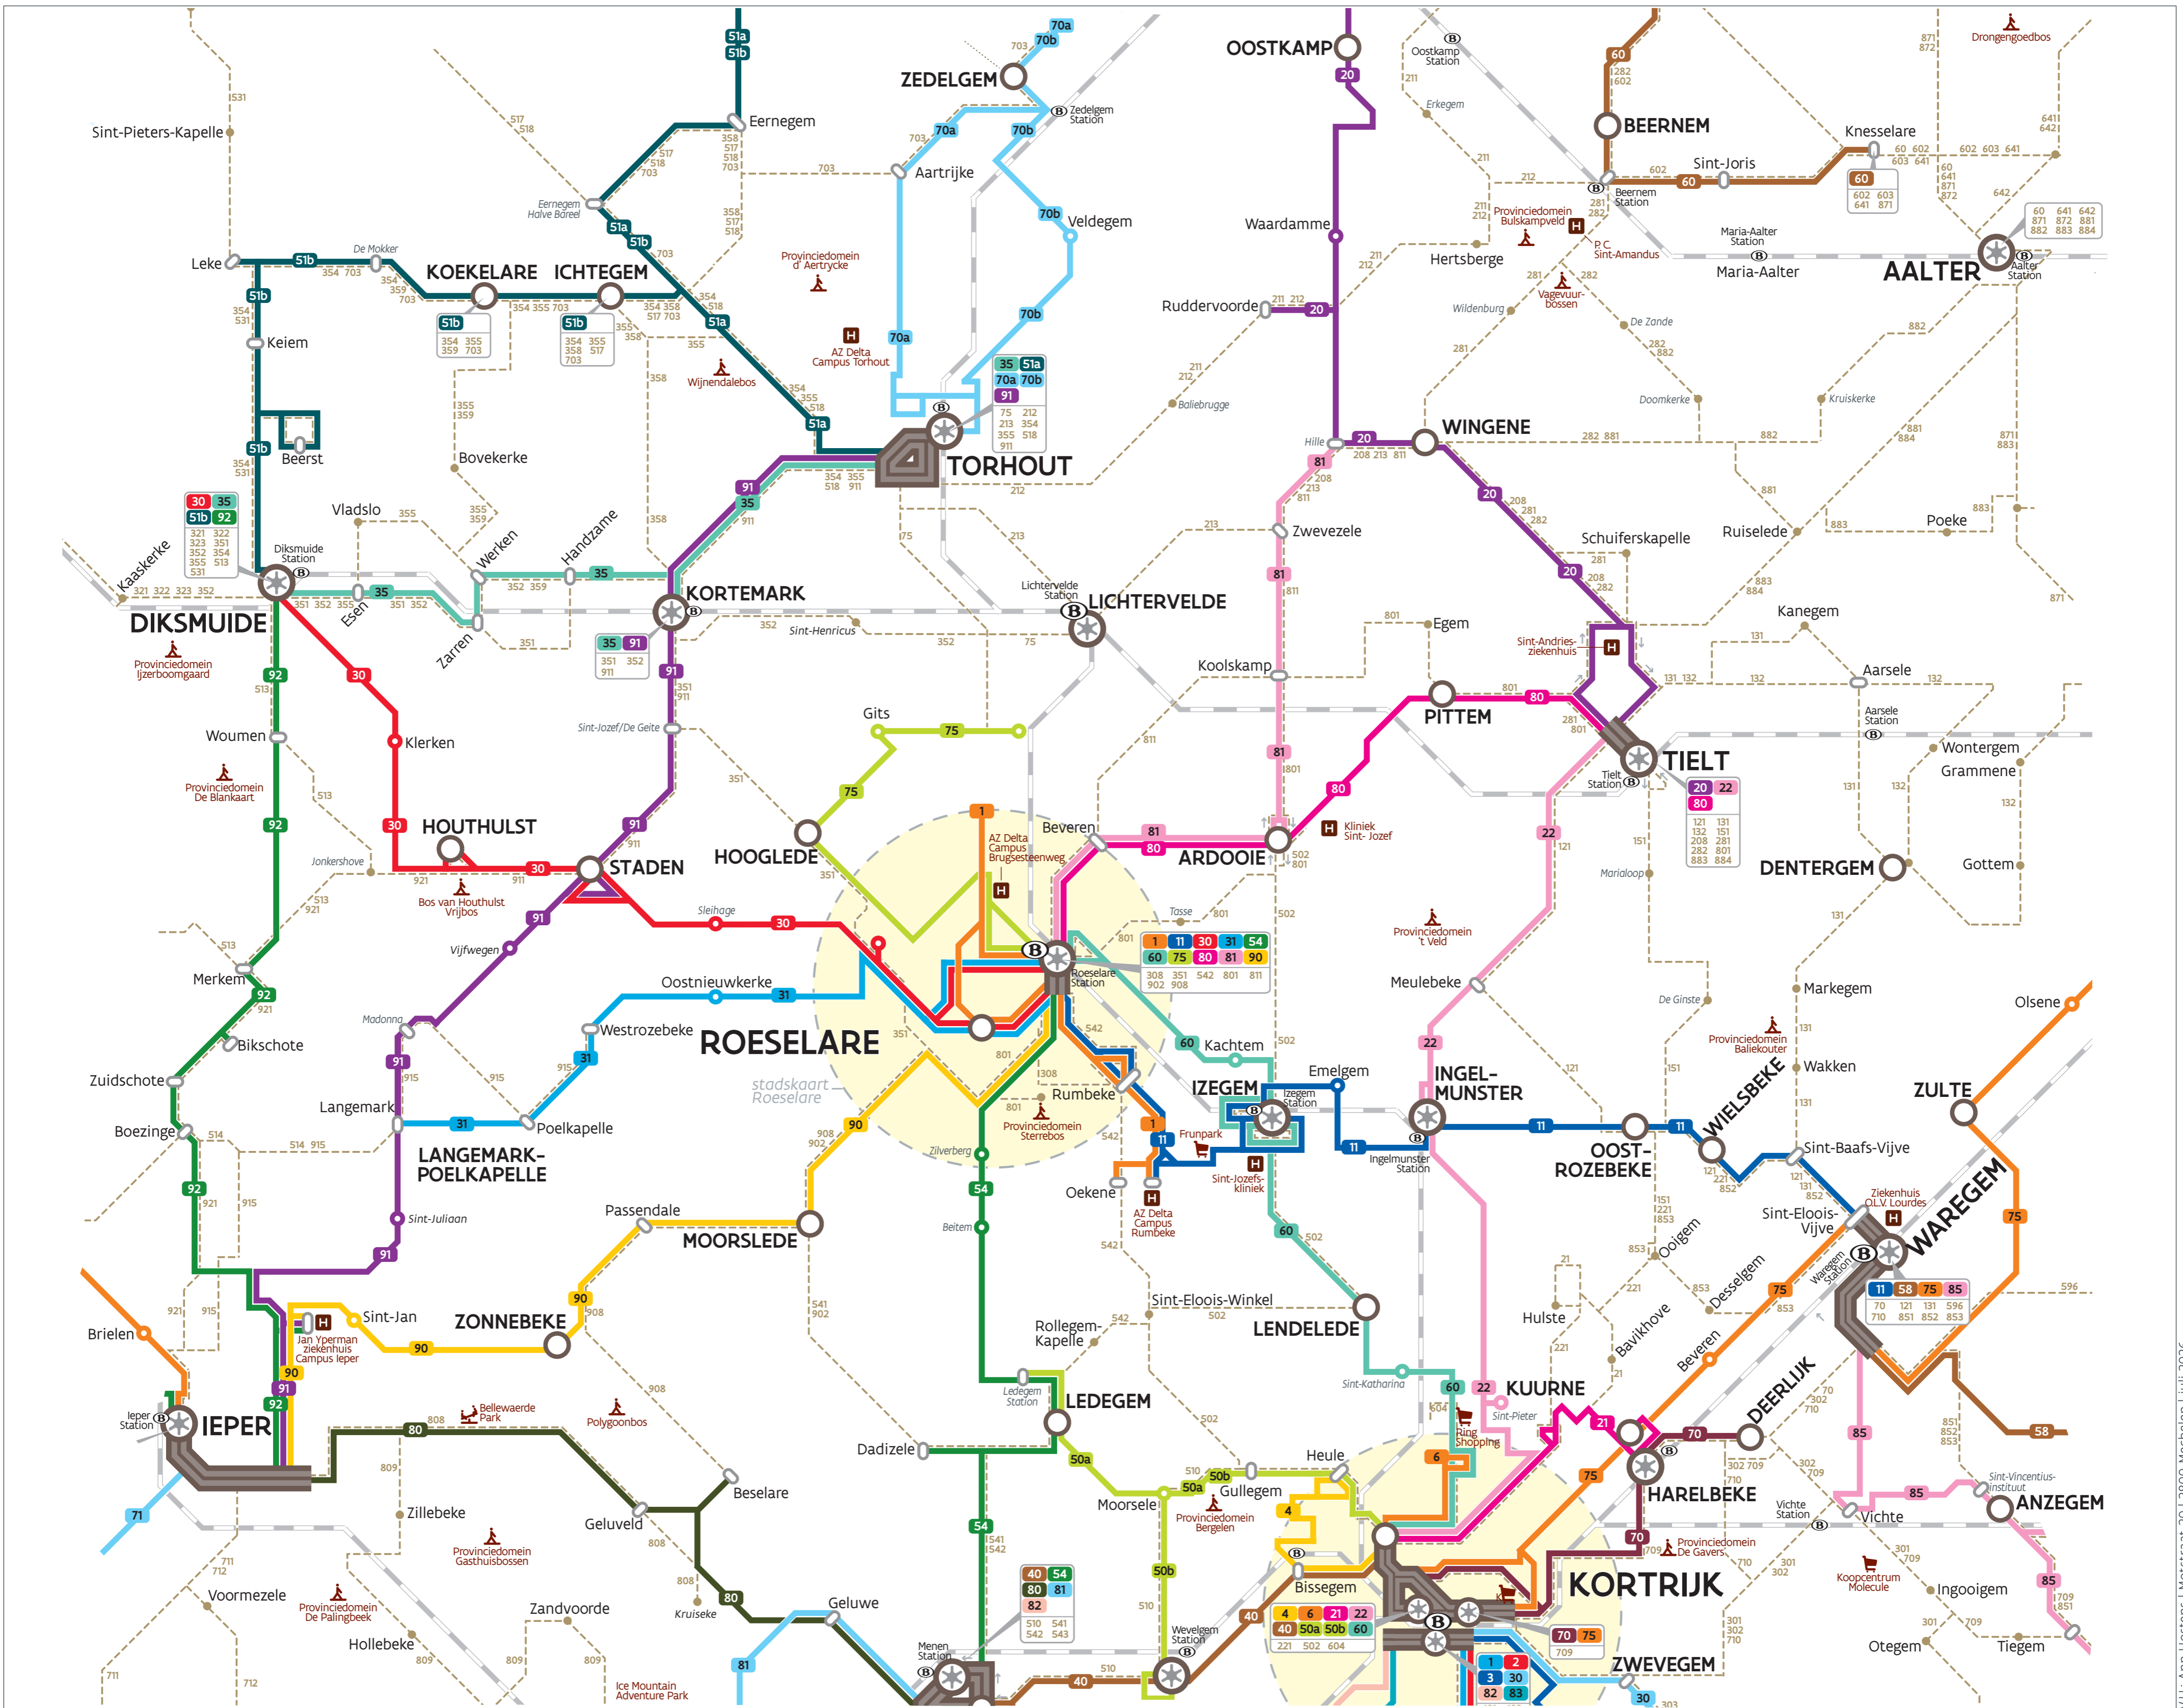

Vervoerregio Midwest

Geldig vanaf 1 juli 2026

Onder voorbehoud van wijzigingen

Lijnen die alleen in het stedelijke gebied rijden (binnen de gele cirkel), staan niet volledig op deze kaart. Kijk voor het stadsnet op de detailkaart van de stad.