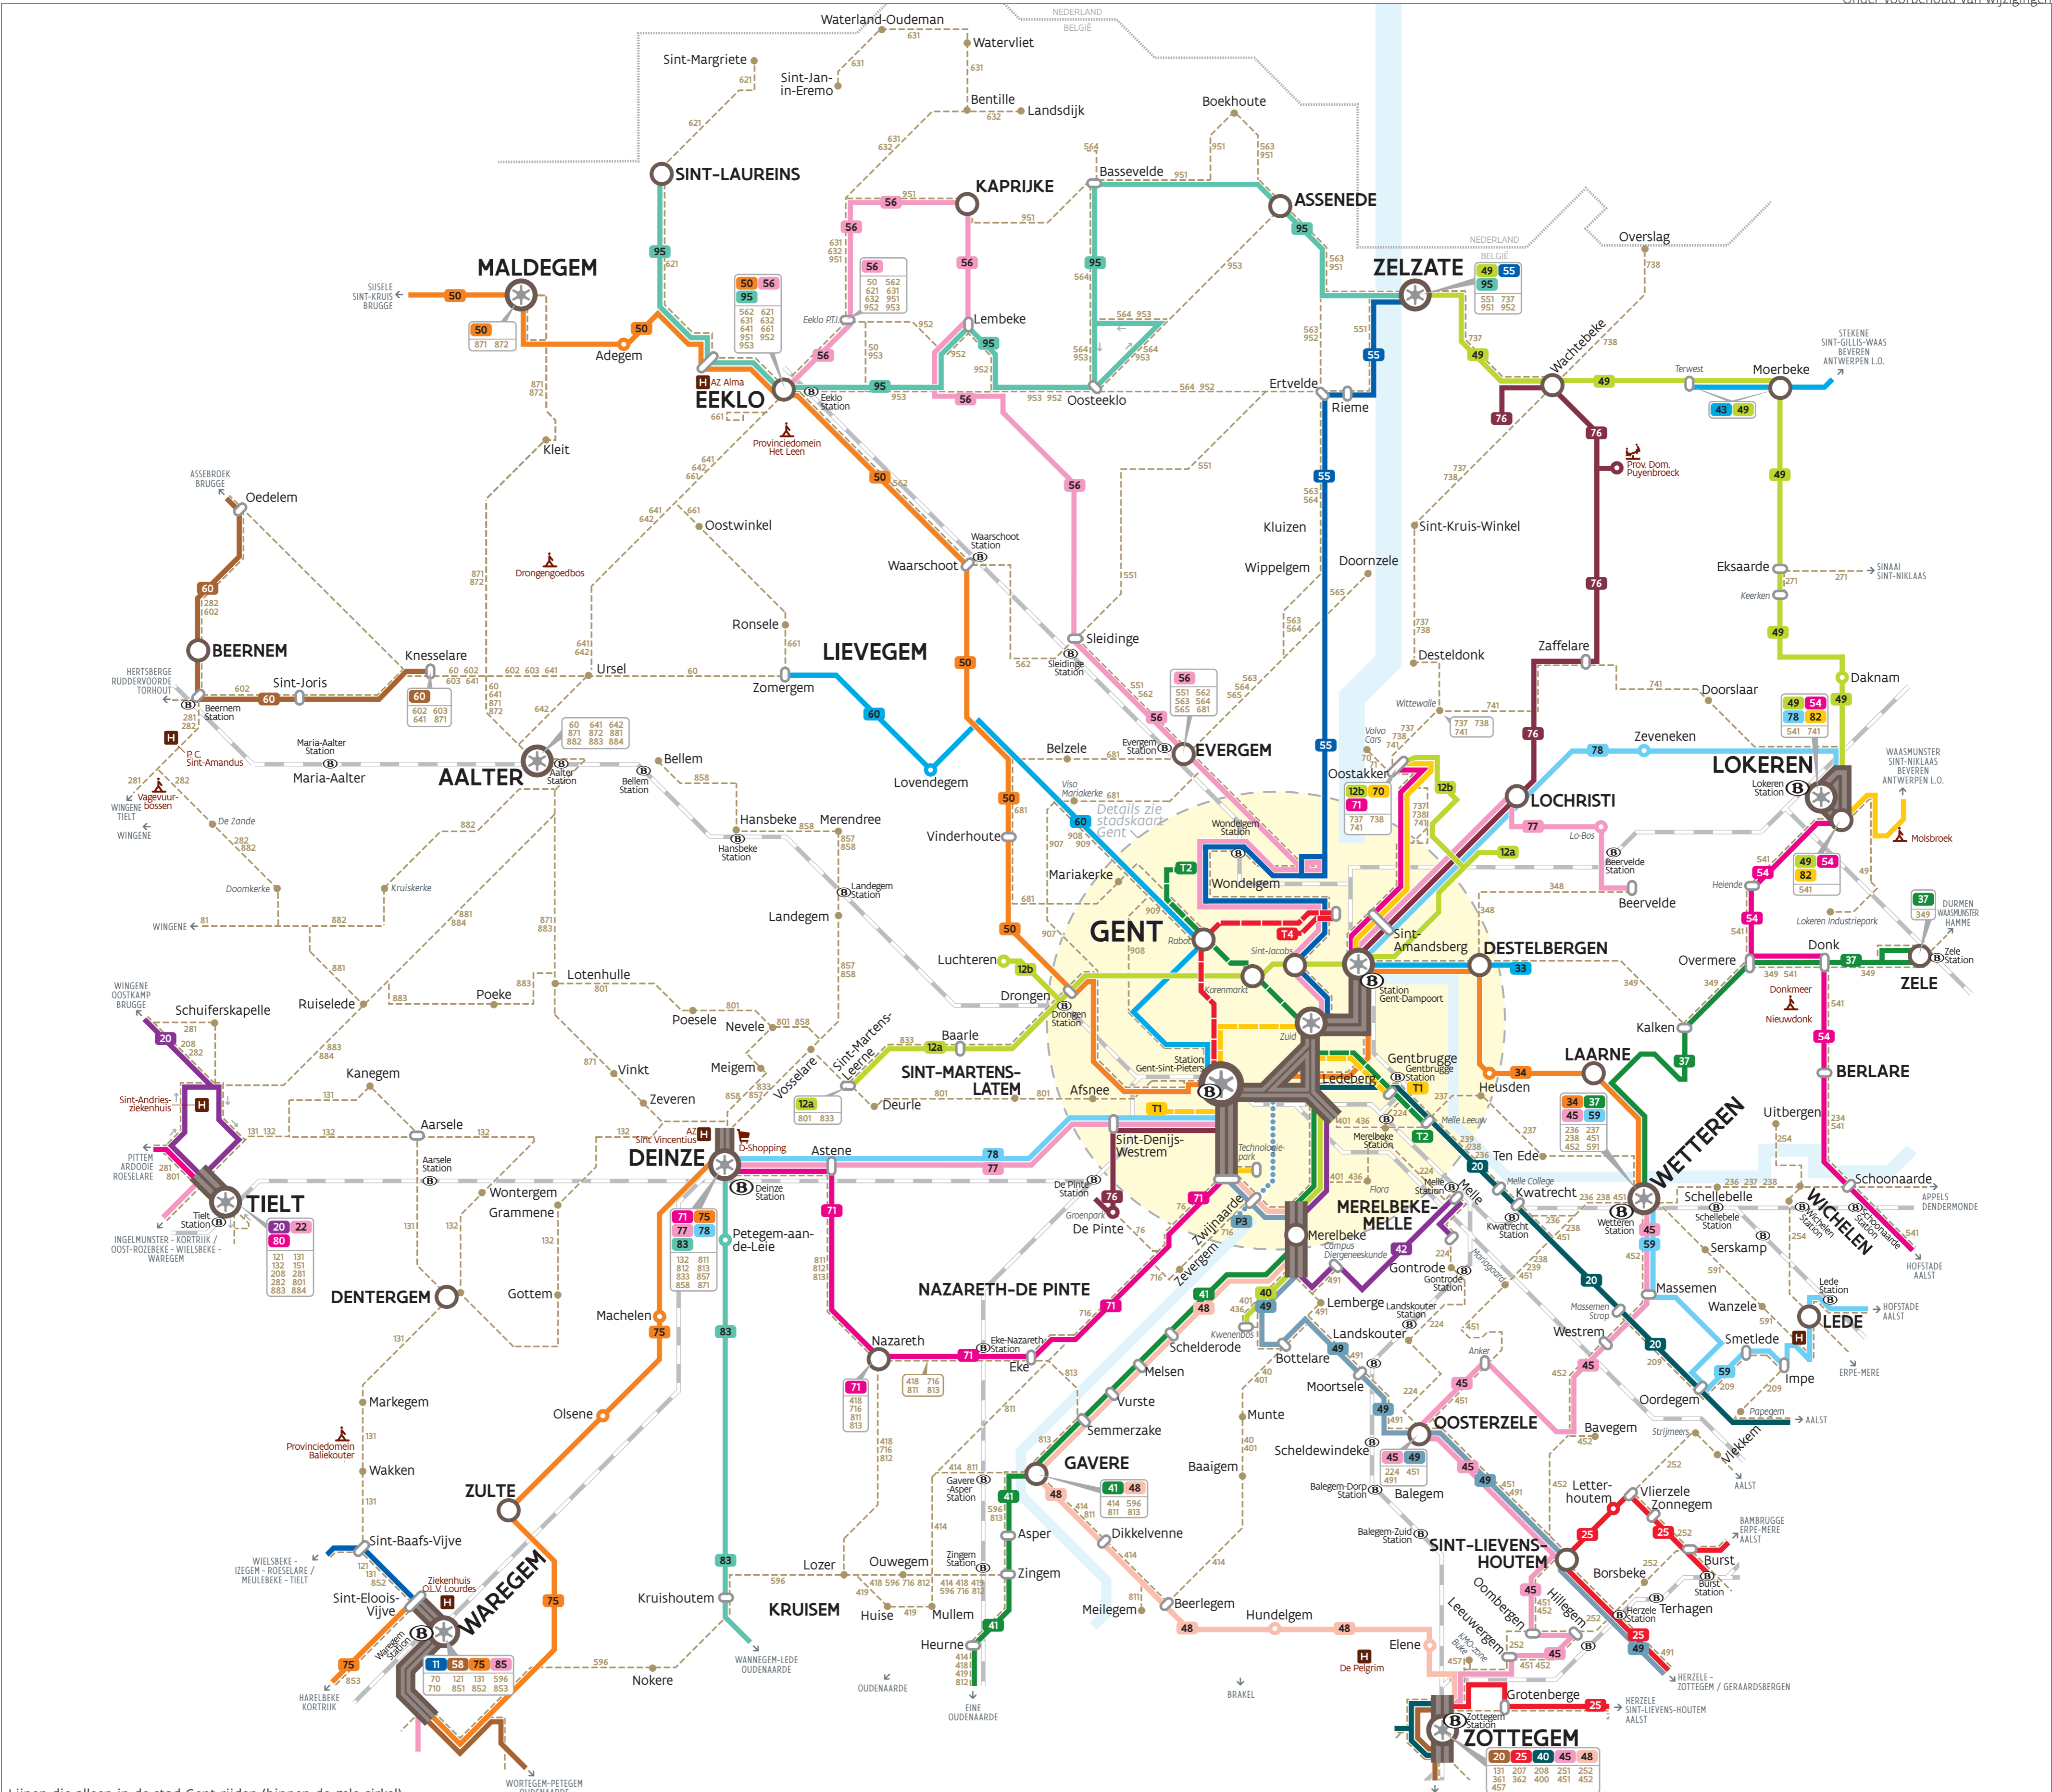

# Vervoerregio Gent

Geldig vanaf 1 juli 2026

Onder voorbehoud van wijzigingen

Lijnen die alleen in de stad Gent rijden (binnen de gele cirkel), staan niet volledig op deze kaart. Kijk voor het stadsnet op de detailkaart van de stad Gent.