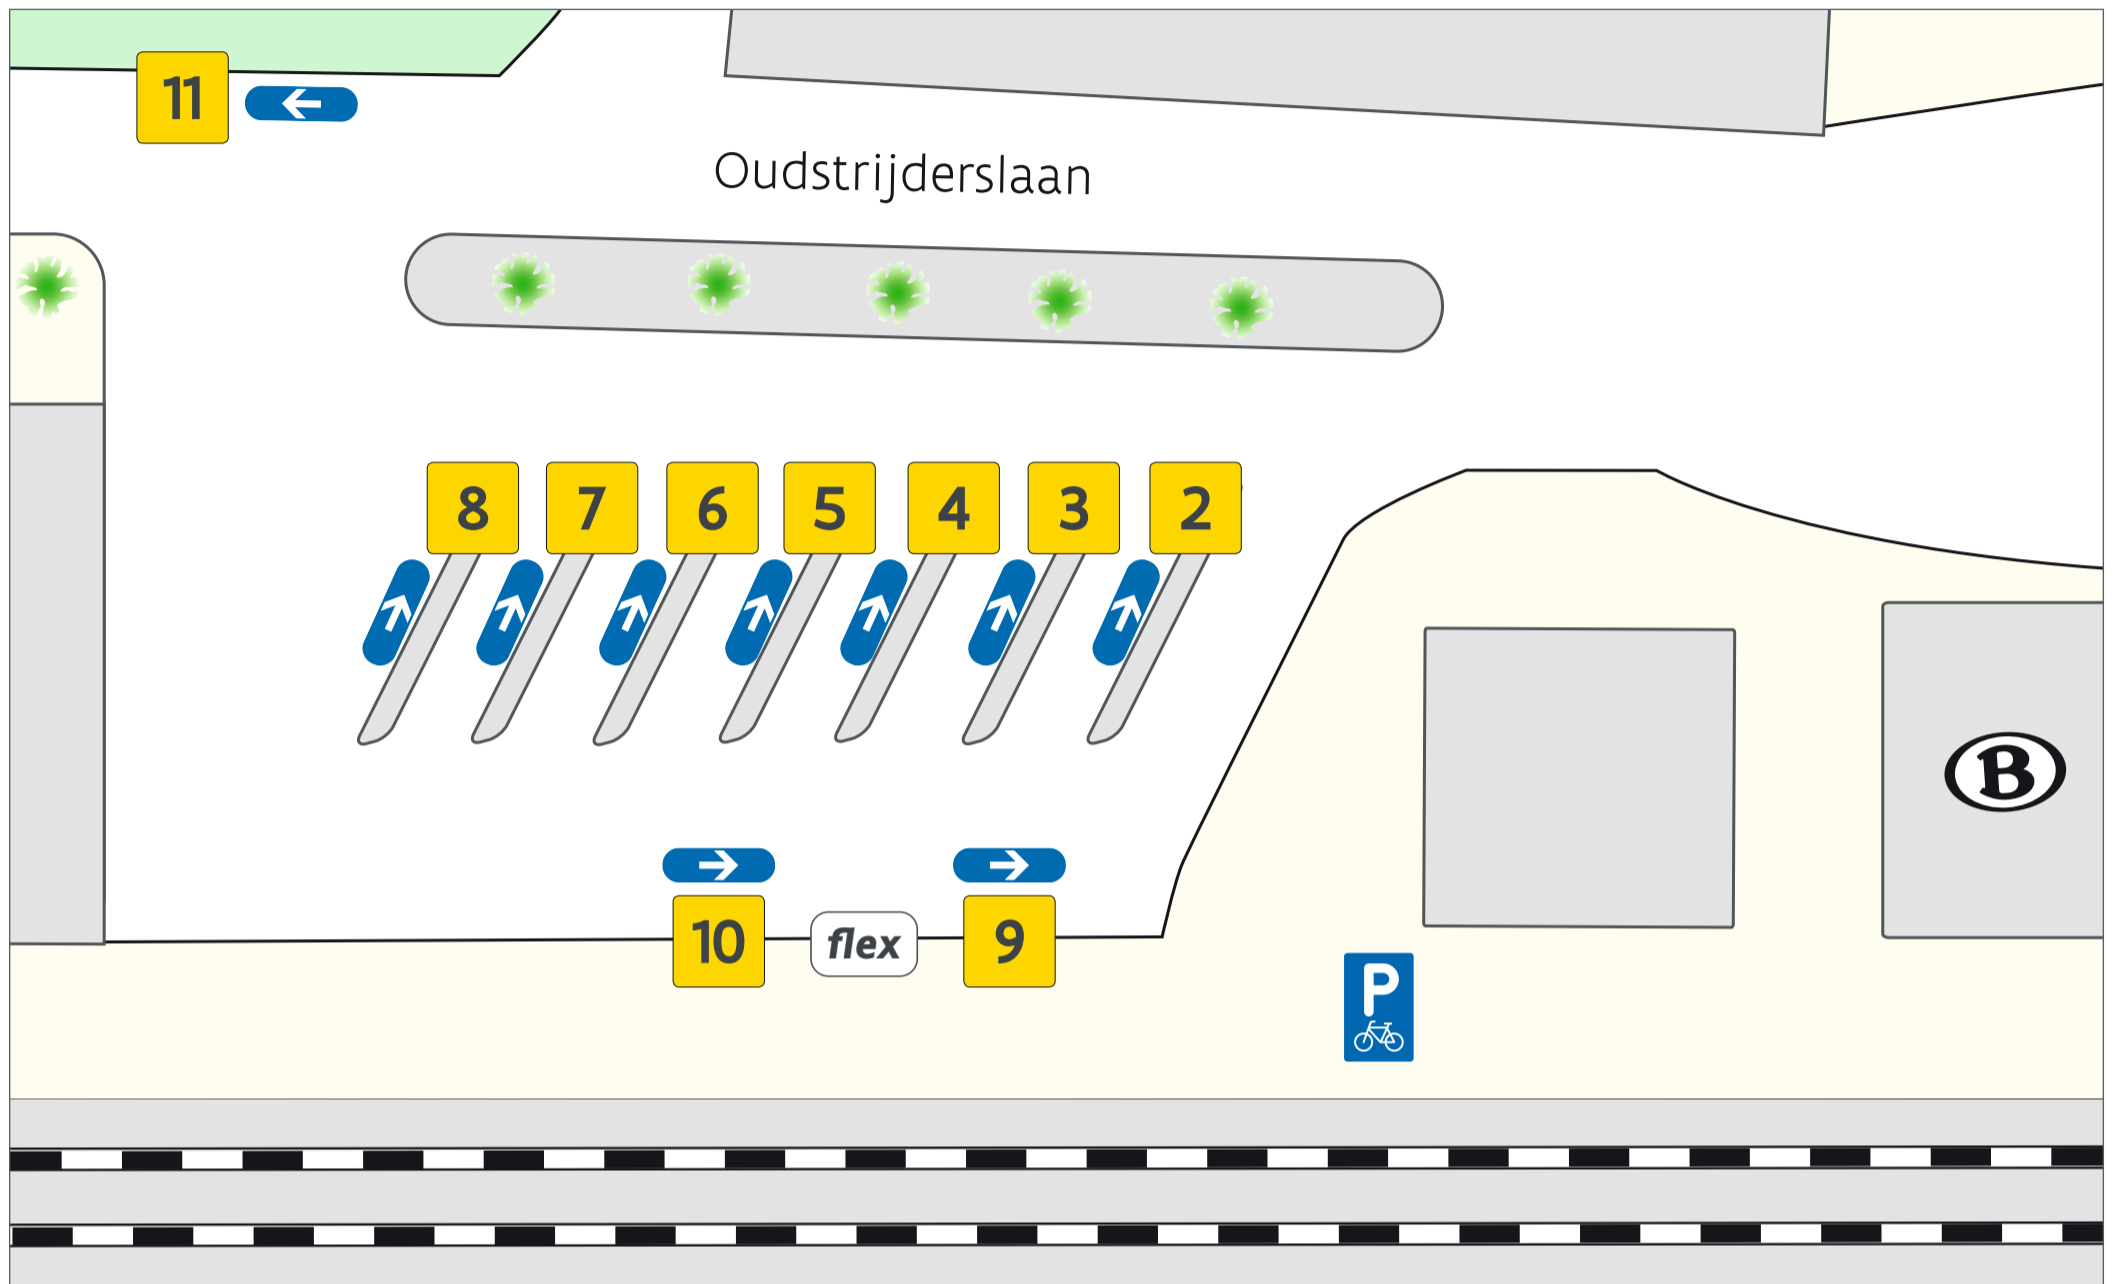

Op welk perron vertrekt jouw bus?

vanaf 1 juli 2026

V.U.: Ann Hostens | Motstraat 20 | 2800 Mechelen | juli 2026 | Ronse

| lijn | bestemming | perron |
|------|--|--------|
| 1 | AZ Glorieux/Scheldekouter - Stoockt | 2 |
| 20 | Brakel - Erwetegem - Zottegem | 4 |
| 61 | Schorisse - Maarke - Etikhove - Oudenaarde | 3 |
| 61 | Floréal | 11 |
| 208 | Brakel - Michelbeke - Elst - Rozebeke - Zottegem | 4 |
| 611 | Snelbus: Nukerke - Oudenaarde | 3 |
| 612 | Nukerke - Etikhove - Oudenaarde | 3 |

| lijn | bestemming | perron |
|---------|--|--------|
| 613 | Louise-Marie - Etikhove - Oudenaarde | 3 |
| 658 | Zulzeke - Berchem - Melden - Oudenaarde | 5 |
| 682 | De Klijpe - Kwaremont - Berchem - Ruien - Avelgem | 5 |
| 683 | De Klijpe - Kwaremont - Berchem - Kerkhove - Avelgem | 5 |
| flex... | Flexvervoer Vlaamse Ardennen | 9 & 10 |