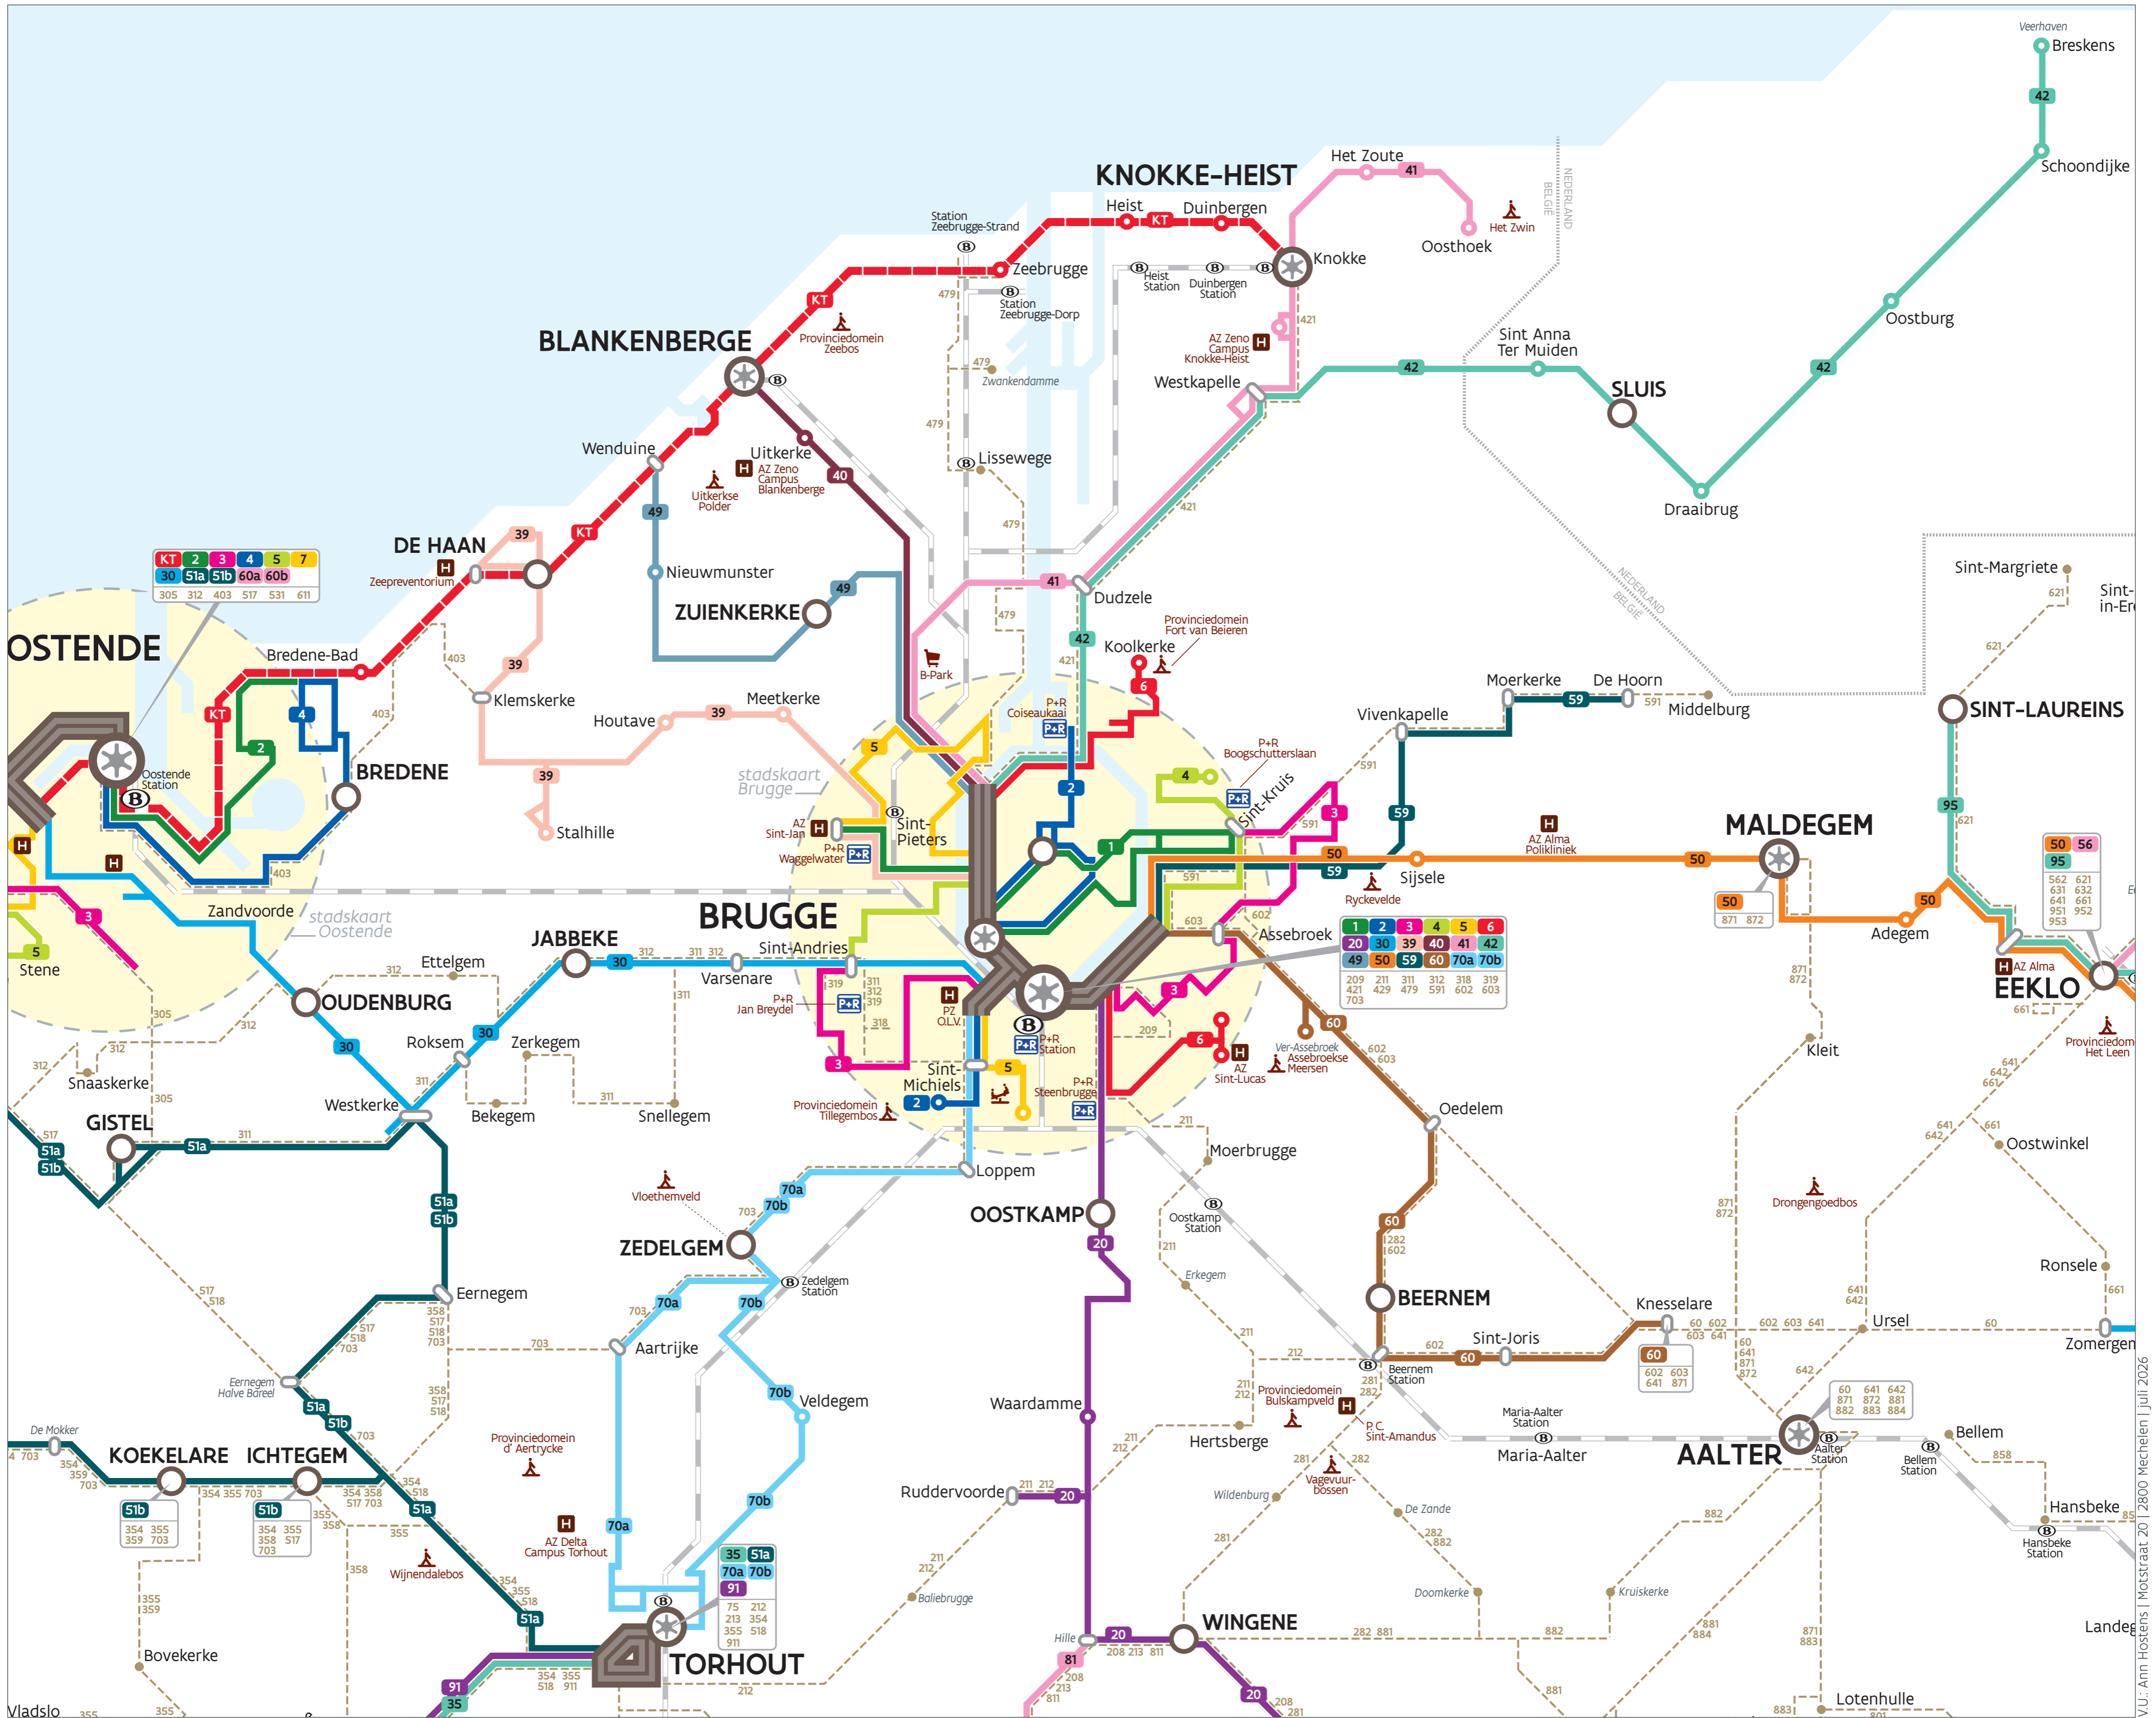

Vervoerregio Brugge

Geldig vanaf 1 juli 2026

Onder voorbehoud van wijzigingen

Lijnen die alleen in het stedelijke gebied rijden (binnen de gele cirkel), staan niet volledig op deze kaart. Kijk voor het stadsnet op de detailkaart van de stad.

- KT** Kusttram De Panne - Oostende - Knokke
- 1** AZ Sint-Jan - Brugge Station - Centrum - Sint-Kruis
- 2** Kinopolis - Brugge Station - Centrum - Coiseaukaai
- 2** Breeweg - Vuurtorenwijk - Oostende Station
- 3** Sint-Andries - VIVES - Brugge Station - Malehoek - Sint-Kruis
- 3** Oostende Station - Baanhof
- 4** Sint-Andries - Gevangenis - Brugge Station - Assebroek - Van Zuylen
- 4** Oostende Station - Bredene
- 5** AZ Sint-Jan - Sint-Pieters - Brugge Station - Sint-Michiels
- 5** Oostende Station - Stene Dorp
- 6** Daverlo - AZ Sint-Lucas - Sint-Jozef - Koolkerke
- 7** Oostende Station - Steensdijk - Bauwensplein - Station
- 20** Tielt - Zwevezele - Ruddervoorde - Oostkamp - Brugge
- 30** Oostende - Oudenburg - Westkerke - Jabbeke - Brugge
- 35** Diksmuide - Zarren - Kortemark - Torhout
- 39** De Haan - Klemskerke - Stalhille - AZ Sint-Jan - Brugge
- 40** Blankenberge Station - B-Park - Brugge
- 41** Knokke - Westkapelle - Dudzele - B-Park - Brugge
- 42** Breskens - Oostburg - Sluis - Westkapelle - Dudzele - Brugge
- 49** Wenduine - Zuienkerke - B-Park - Brugge
- 50** Gent Sint-Pieters - Drongen - Eeklo - Maldegem - Brugge
- 51a** Oostende - Gistel - Westkerke - Eernegem - Torhout
- 51b** Oostende - Gistel - Koekelare - Leke - Diksmuide
- 56** Gent Zuid - Evergem - Sleidinge - Kaprijke - Eeklo
- 59** Moerkerke - Sijsele - Brugge
- 60** (Aalter -) Knesselare - Beernem - Brugge
- 70a** Torhout - Aartrijke - Zedelgem - Loppem - Brugge
- 70b** Torhout - Veldegem - Zedelgem - Loppem - Brugge
- 81** (Wingene -) Zwevezele - Ardooie - Beveren - Roeselare
- 91** Ieper - Jan Yperman Ziekenhuis - Langemark - Staden - Kortemark - Torhout
- 95** Eeklo - Oosteeklo - Bassevelde - Assenede - Zelzate