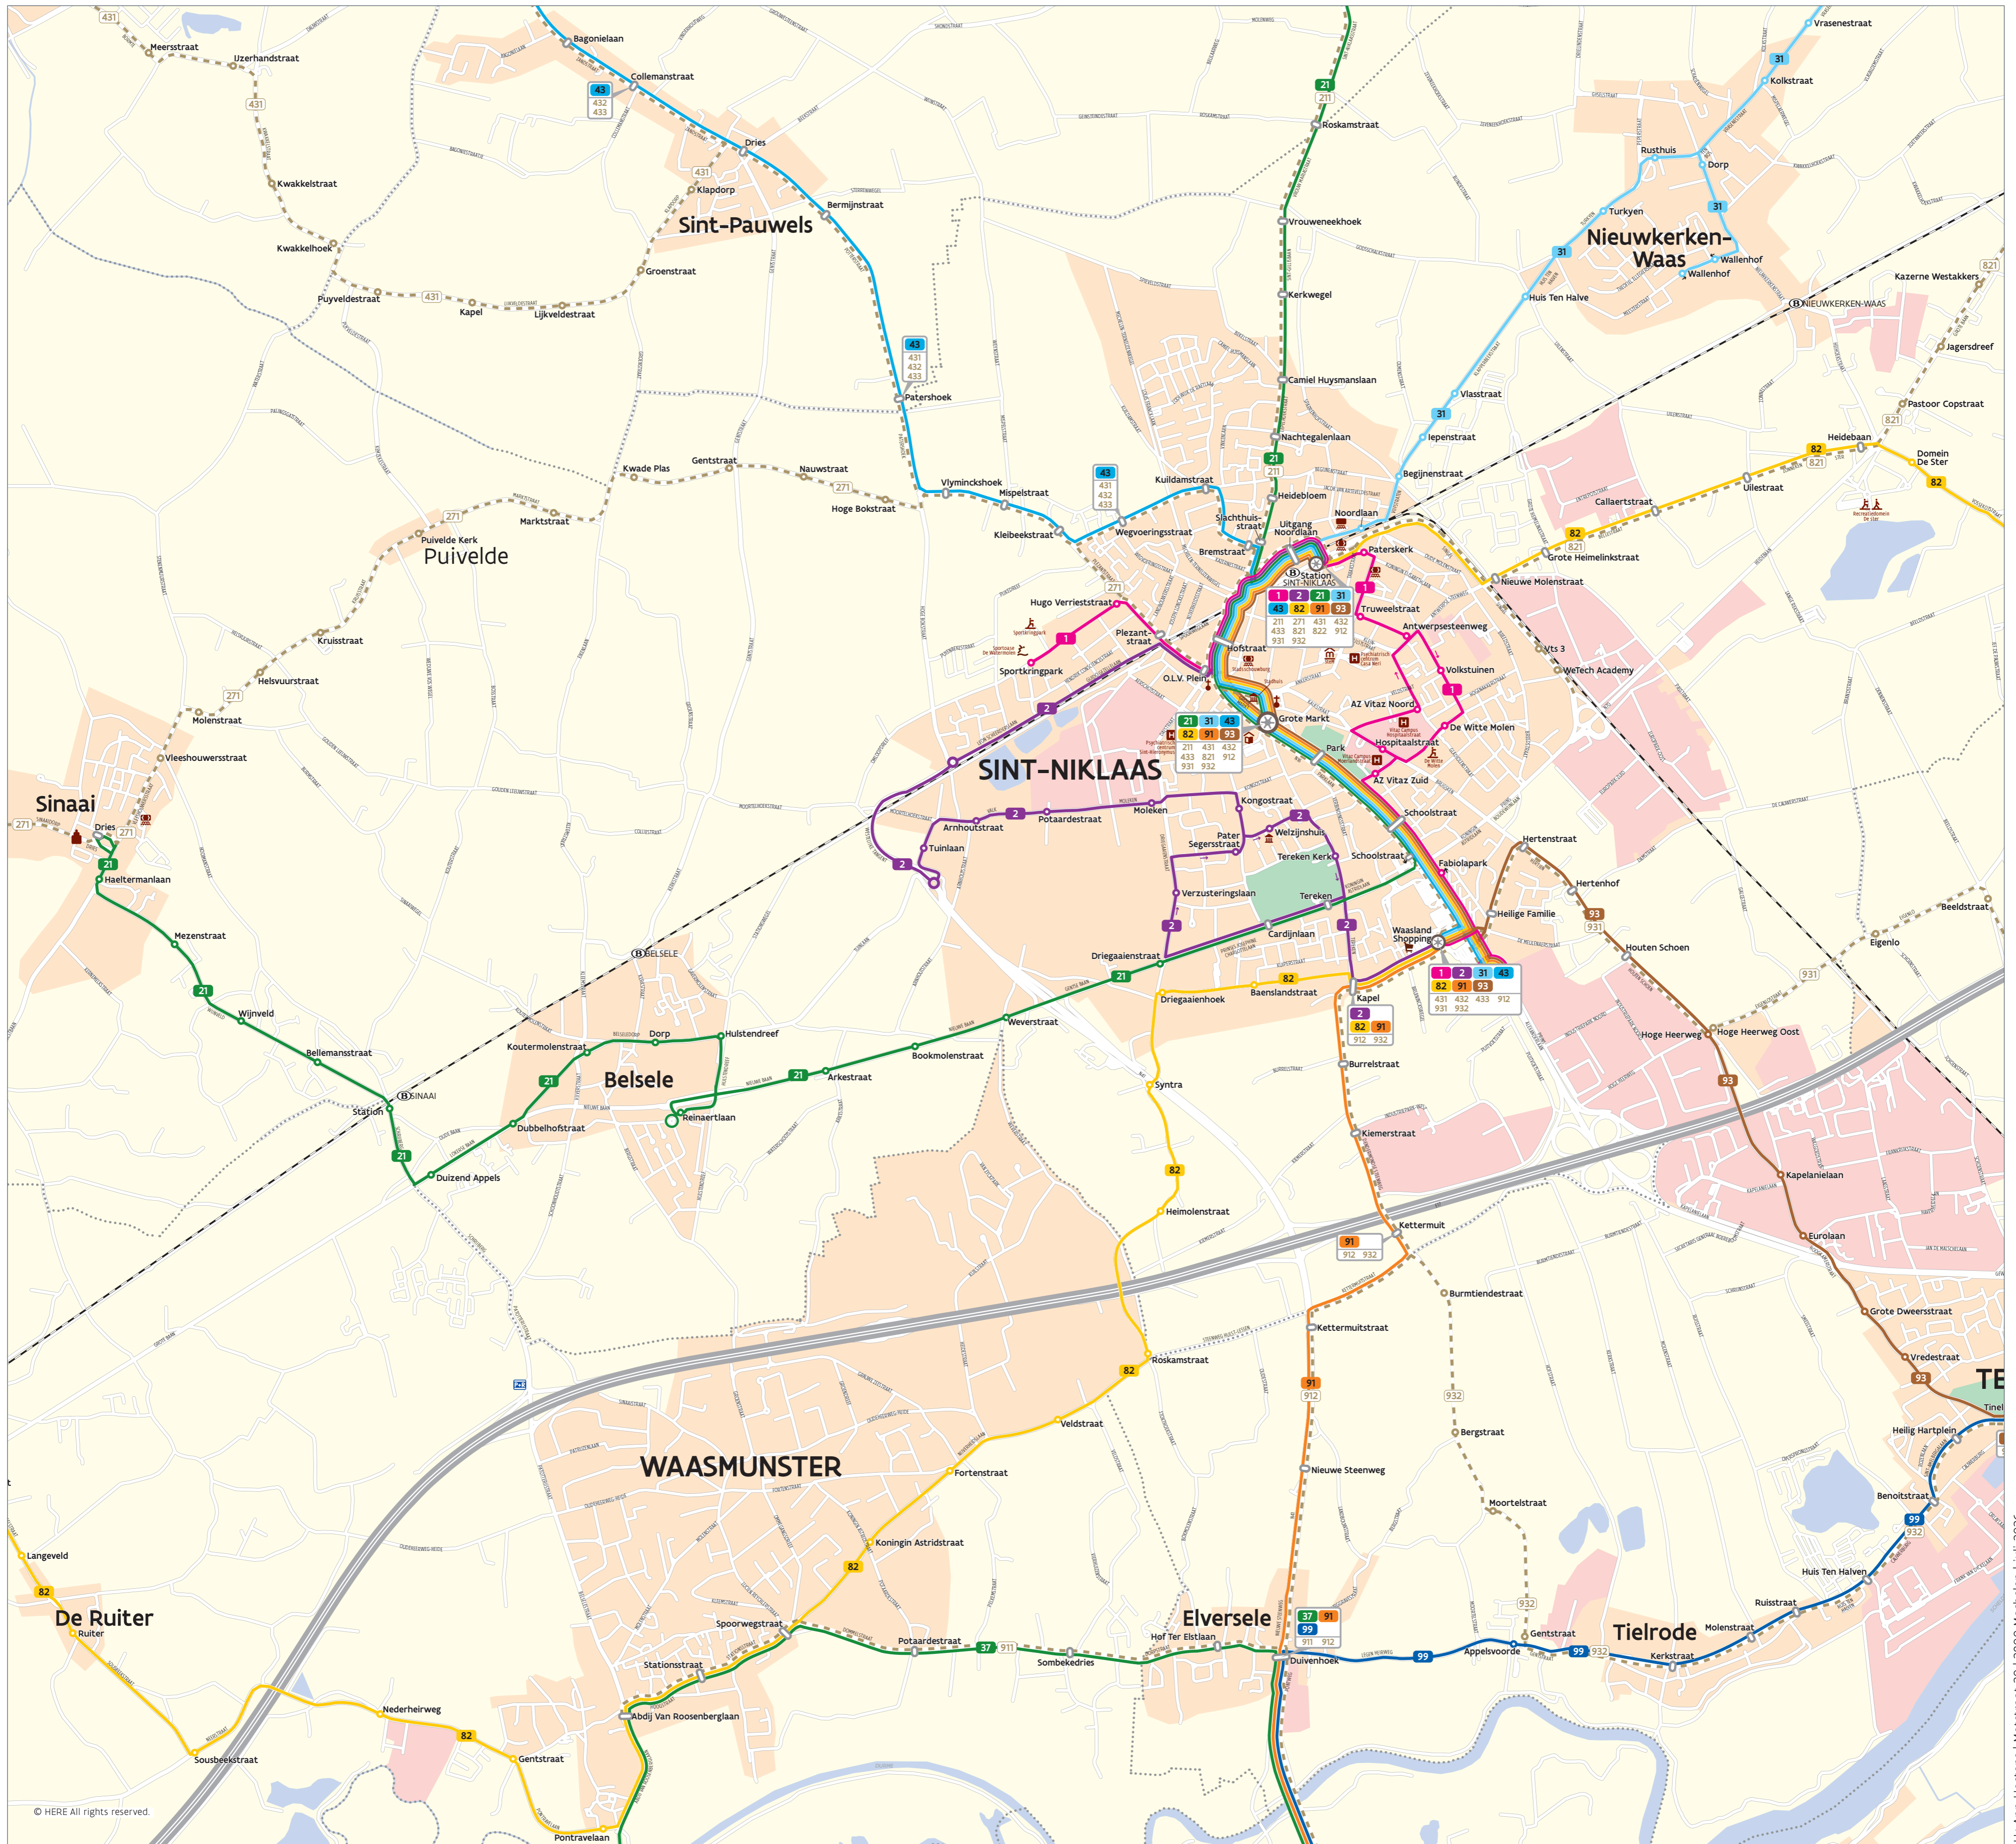

Stadskaart Sint-Niklaas

Buslijnen in Sint-Niklaas

- 1 Sportkringpark - Station - Vitaz - Waasland Shopping
- 2 Station - Tuinlaan - Waasland Shopping
- 21 Sinaai - Sint-Niklaas - De Klinge (- Meerdonk)
- 31 Sint-Niklaas - Vrasene - Kieldrecht (- Doel)
- 43 Sint-Niklaas - Stekene - Moerbeke Waas
- 82 Lokeren - Sint-Niklaas - Haasdonk - Beveren - Antwerpen L.O.
- 91 Sint-Niklaas - Hamme - Dendermonde - Lebbeke - Aalst
- 93 Sint-Niklaas - Hoogkameren - Temse - Antwerpen L.O.

- 211 Sint-Niklaas - Meerdonk - De Klinge
- 271 Sint-Niklaas - Sinaai - Eksaarde Keerken
- 431 Sint-Niklaas - Stekene - Koewacht
- 432 Sint-Niklaas - Stekene - Hellestraat
- 433 Sint-Niklaas - Kemzeke Paal - Hulst
- 821 Sint-Niklaas - Westakkers - Beveren - Antwerpen L.O.
- 822 Sint-Niklaas Station - WeTech/VTS3
- 912 Sint-Niklaas - Hamme - Moerzeke - Dendermonde
- 931 Sint-Niklaas - Temse Eigenlo - Rupelmonde - Antwerpen L.O.
- 932 Sint-Niklaas - Tielrode - Temse