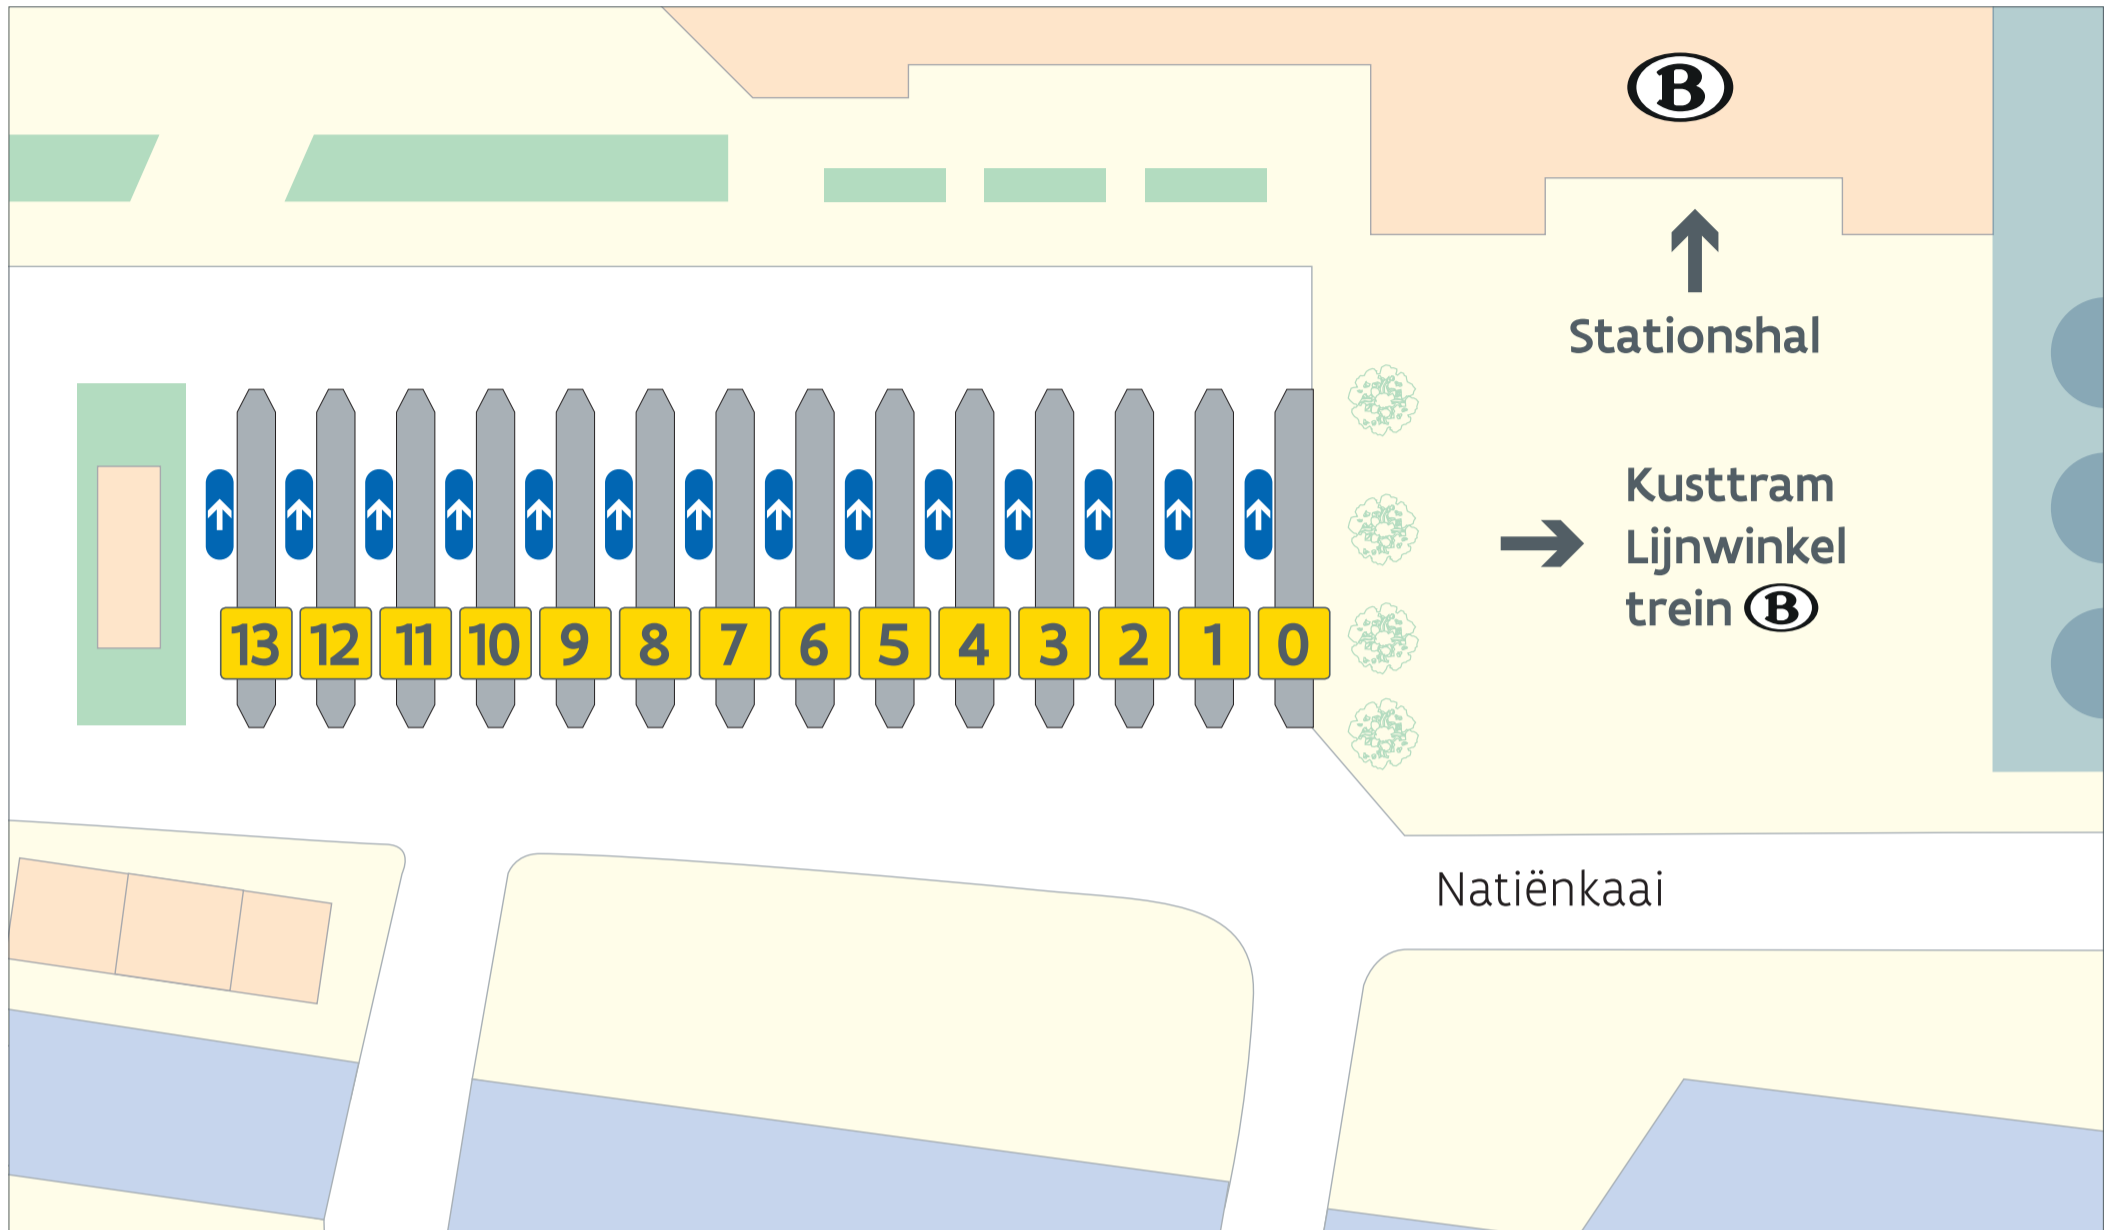

Op welk perron vertrekt jouw bus?

vanaf 1 juli 2026

lijn	bestemming	perron
2	Vuurtorenwijk - Groenendijk	5
2	Marie-Joséplein	9
3	Meiboom - Baanhof	8
4	Bredene	4
4	Marie-Joséplein	9
5	Stene Dorp	2
7	Steense Dijk - Bauwensplein	6

lijn	bestemming	perron
30	AZO Damiaan - Konterdam - Zandvoorde - Oudenburg - Westkerke - Jabbeke - Brugge	7
51a	Gistel - Westkerke - Eernegem - Torhout	1
51b	Gistel - Koekelare - Leke - Diksmuide	1
60a	Raversijde Luchthaven - Middelkerke - Nieuwpoort - Veurne	3
60b	Raversijde Luchthaven - Leffinge	3

lijn	bestemming	perron
305	Baanhof - Gistel	8
312	Snaaskerke - Ettelgem - Jabbeke - Brugge	10
403	Bredene - Vosseslag - Klemskerke	4
403	Stene Lyceum	2
517	Gistel - Moerdijk - Eernegem - Ichtegem	1
531	Leffinge - Slijpe - Leke - Diksmuide	11
611	Duinkerkesweg - Middelkerke - Nieuwpoort - Oostduinkerke Bad - Veurne	3