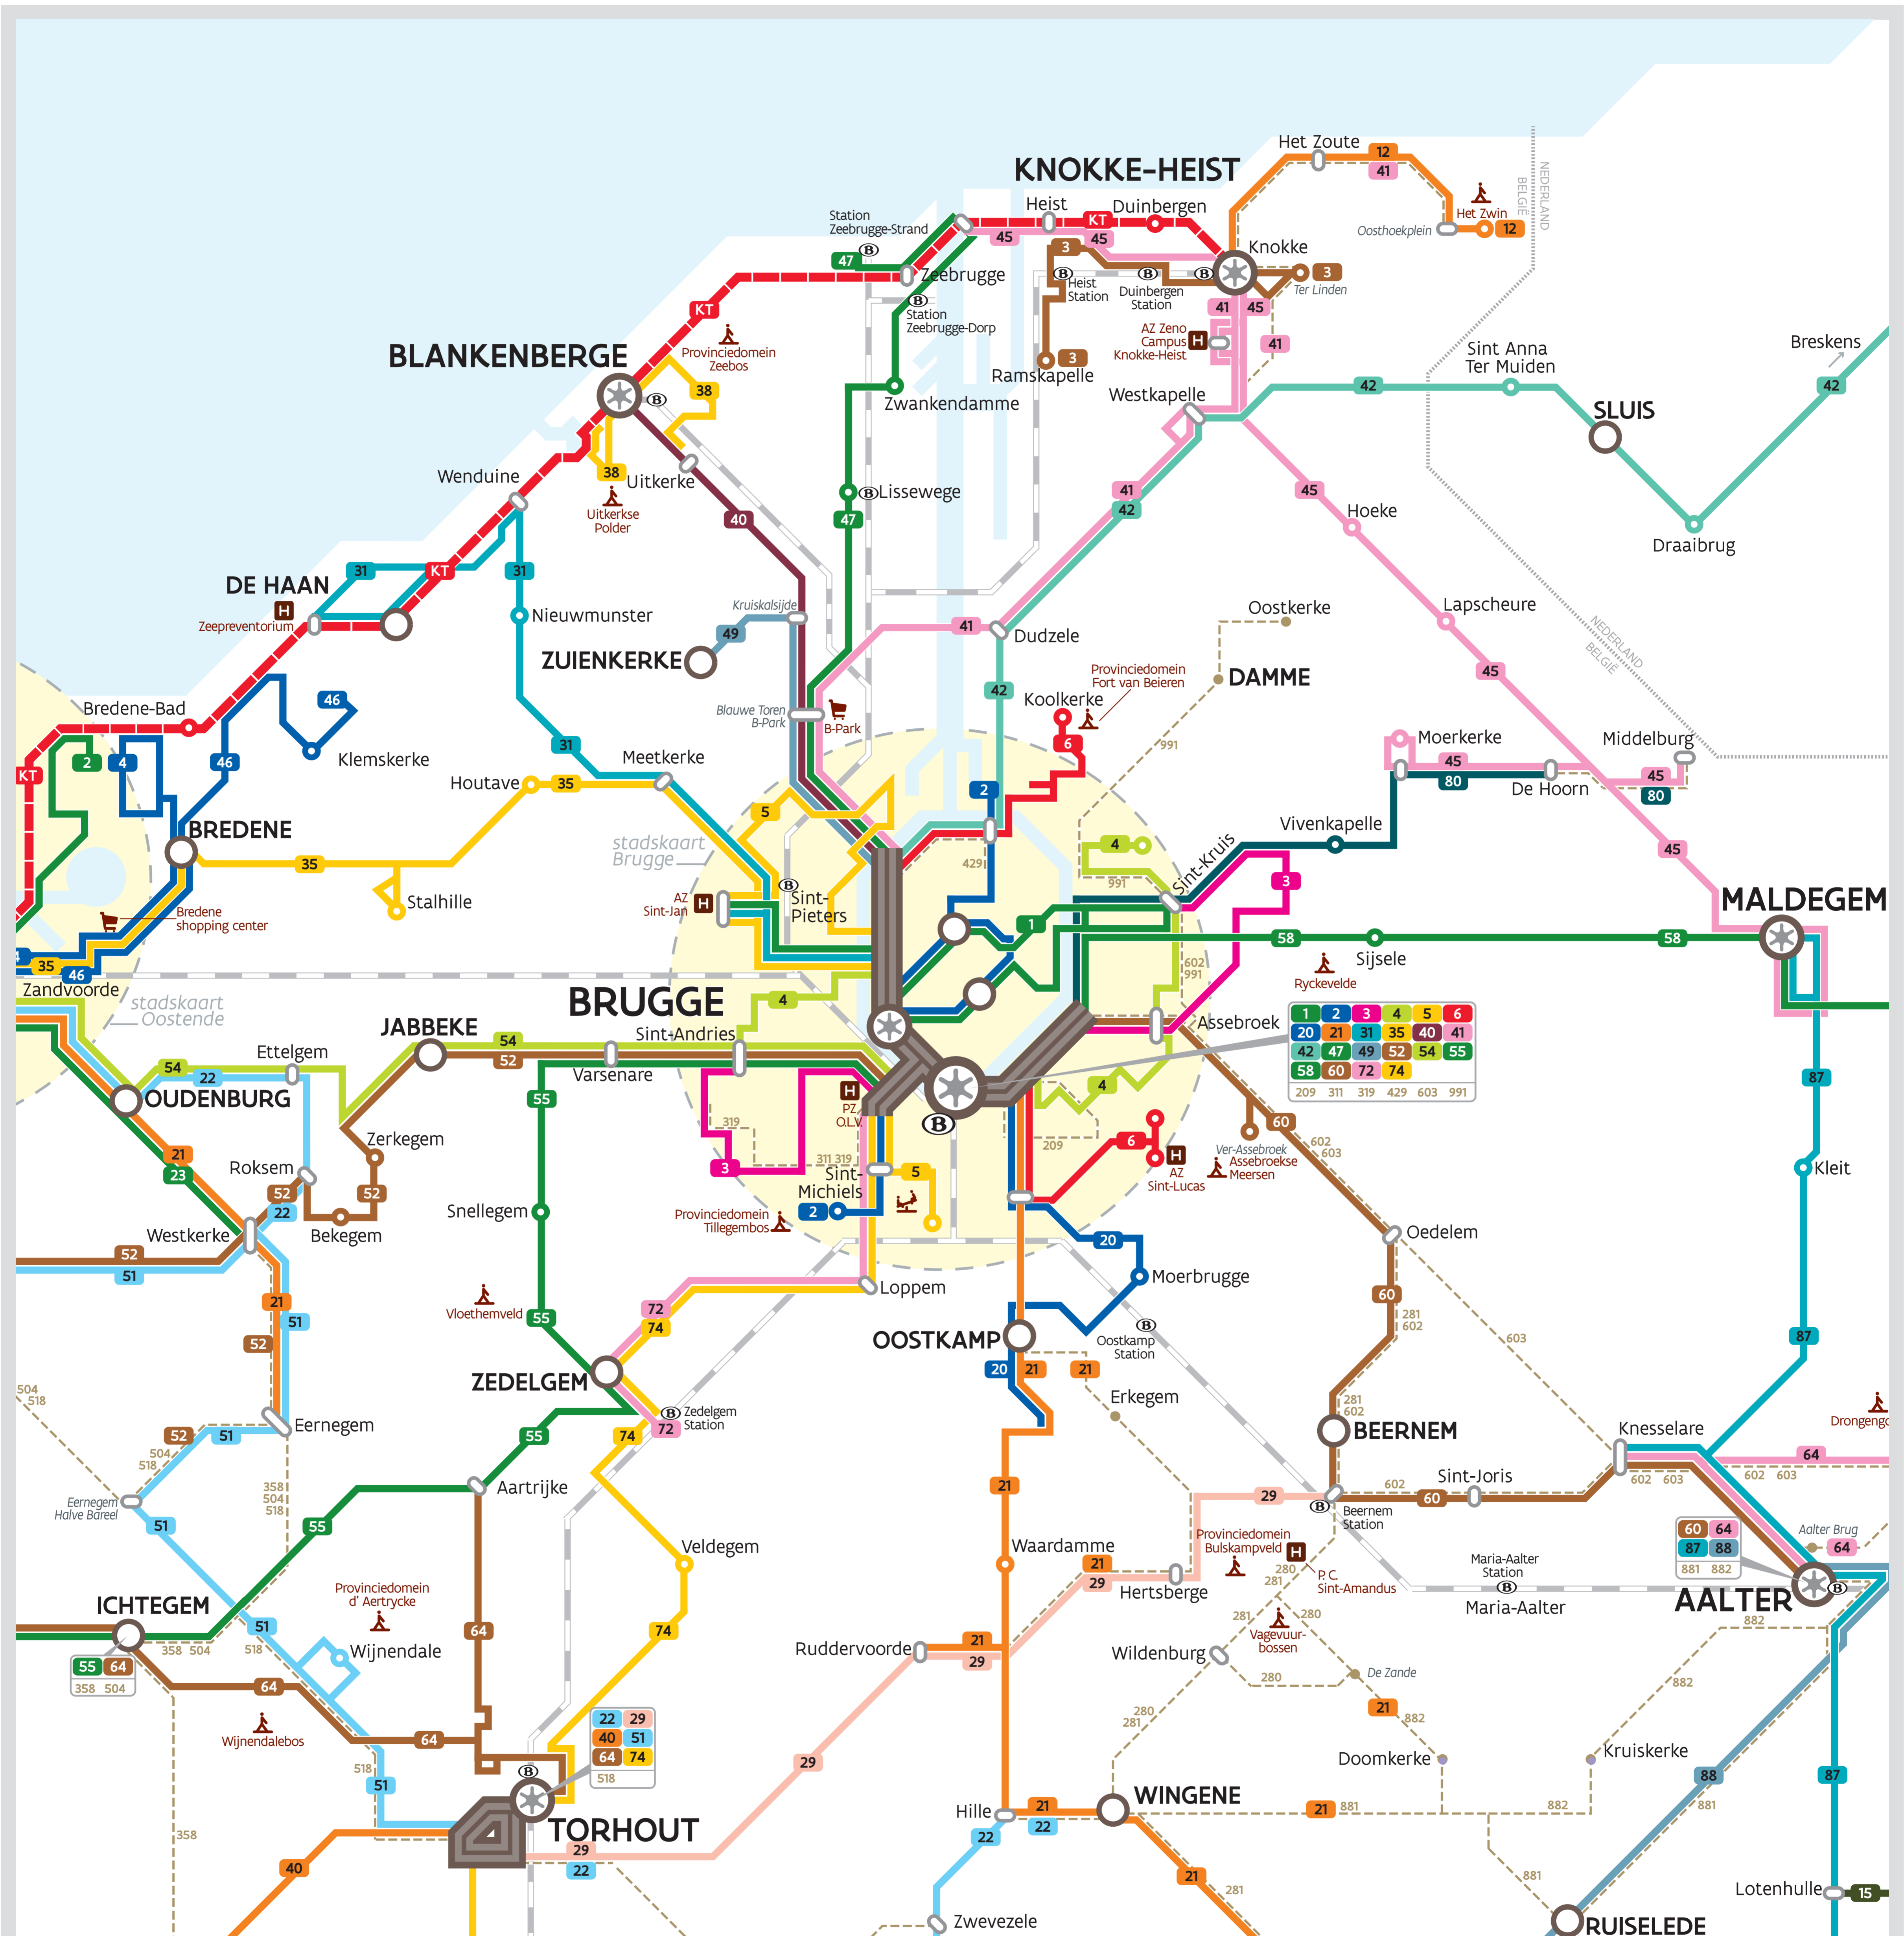

Regio Brugge

Vanaf 1 juli 2023

Lijnen op de kaart

<ul style="list-style-type: none"> KT Kustram: Knokke - Oostende - De Panne 1 AZ Sint-Jan - Station - Centrum - Sint-Kruis 2 Kinopolis - Station - Centrum - Coiseaukaai 3 Oostende Station - Vuurtorenwijk - Groenendijk 4 Sint-Andries - Station - Malehoek - Sint-Kruis 5 Knokke - Heist - Ramskapelle 6 Sint-Andries - Gevangenis - Station - Assebroek - Van Zuylen 4 Oostende Station - Bredene 5 Sint-Michiels - Station - Sint-Pieters - AZ Sint-Jan 6 Daverlo - AZ Sint-Lucas - Sint-Jozef - Koolkerke 12 Knokke - Het Zoute - Oosthoek (Het Zwin) 20 Brugge - Moerbrugge - Oostkamp 21 Brugge - Zwevezele - Tielt 	<ul style="list-style-type: none"> 21 Oostende - Oudenburg - Westkerke - Eernegem 22 Zwevezele - Ardooie - Roeselare 29 Torhout - Ruddervoorde - Beernem 31 Brugge - Wenduine - De Haan 35 Brugge - Houtave - Oostende 38 Centrumbus Blankenberge 40 Brugge - B-Park - Blankenberge 40 Torhout - Kortemark - Staden - Langemark - Ieper 41 Brugge - B-Park - Dudzele - Westkapelle - Knokke 42 Brugge - Dudzele - Westkapelle - Sluis - Breskens 45 Maldegem - Knokke - Zeebrugge 46 Oostende - Bredene - Klemsterke 47 Brugge - B-Park - Zeebrugge 49 Brugge - B-Park - Zuienkerke 	<ul style="list-style-type: none"> 51 Oostende - Gistel - Eernegem - Torhout 52 Brugge - Jabbeke - Gistel - Oostende 54 Brugge - Jabbeke - Oudenburg - Oostende 55 Brugge - Leke - Diksmuide 58 Gent Sint-Pieters - Evergem - Eeklo - Maldegem - Brugge 60 Brugge - Oedelem - Beernem - Knesselare (- Aalter) 64 Diksmuide - Koekelare - Torhout - Aartrijke 64 Aalter - Eeklo 72 Brugge - Loppem - Zedelgem 74 Brugge - Torhout - Lichtervelde - Roeselare 80 Brugge - Sint-Kruis - Moerkerke (- Middelburg) 87 Deinze - Aalter - Maldegem 88 Aalter - Ruiselede - Tielt 209 Brugge Station - Assebroek Weidestraat 	<ul style="list-style-type: none"> 280 Beernem - Doomkerke De Zande - Wingene 281 Oedelem L.T.I. - Beernem - Wingene - Tielt 311 Brugge Station - VIVES 319 Brugge Station - Sint-Andries De Varen 358 Eernegem - Ichtegem - Kortemark 429 Brugge Station - Spermalie 504 Oostende - Gistel - Moerdijk - Eernegem - Ichtegem 518 Gistel - Moerdijk - Eernegem - Torhout 602 Sint-Kruis - Oedelem - Beernem - Knesselare - Ursel 603 Brugge - Oedelem - De Hoorn - Knesselare - Ursel 881 Aalter - Ruiselede - Wingene 882 Doomkerke De Zande - Aalter 991 Brugge - Assebroek - Sint-Kruis - Damme - Oostkerke
---	---	--	---