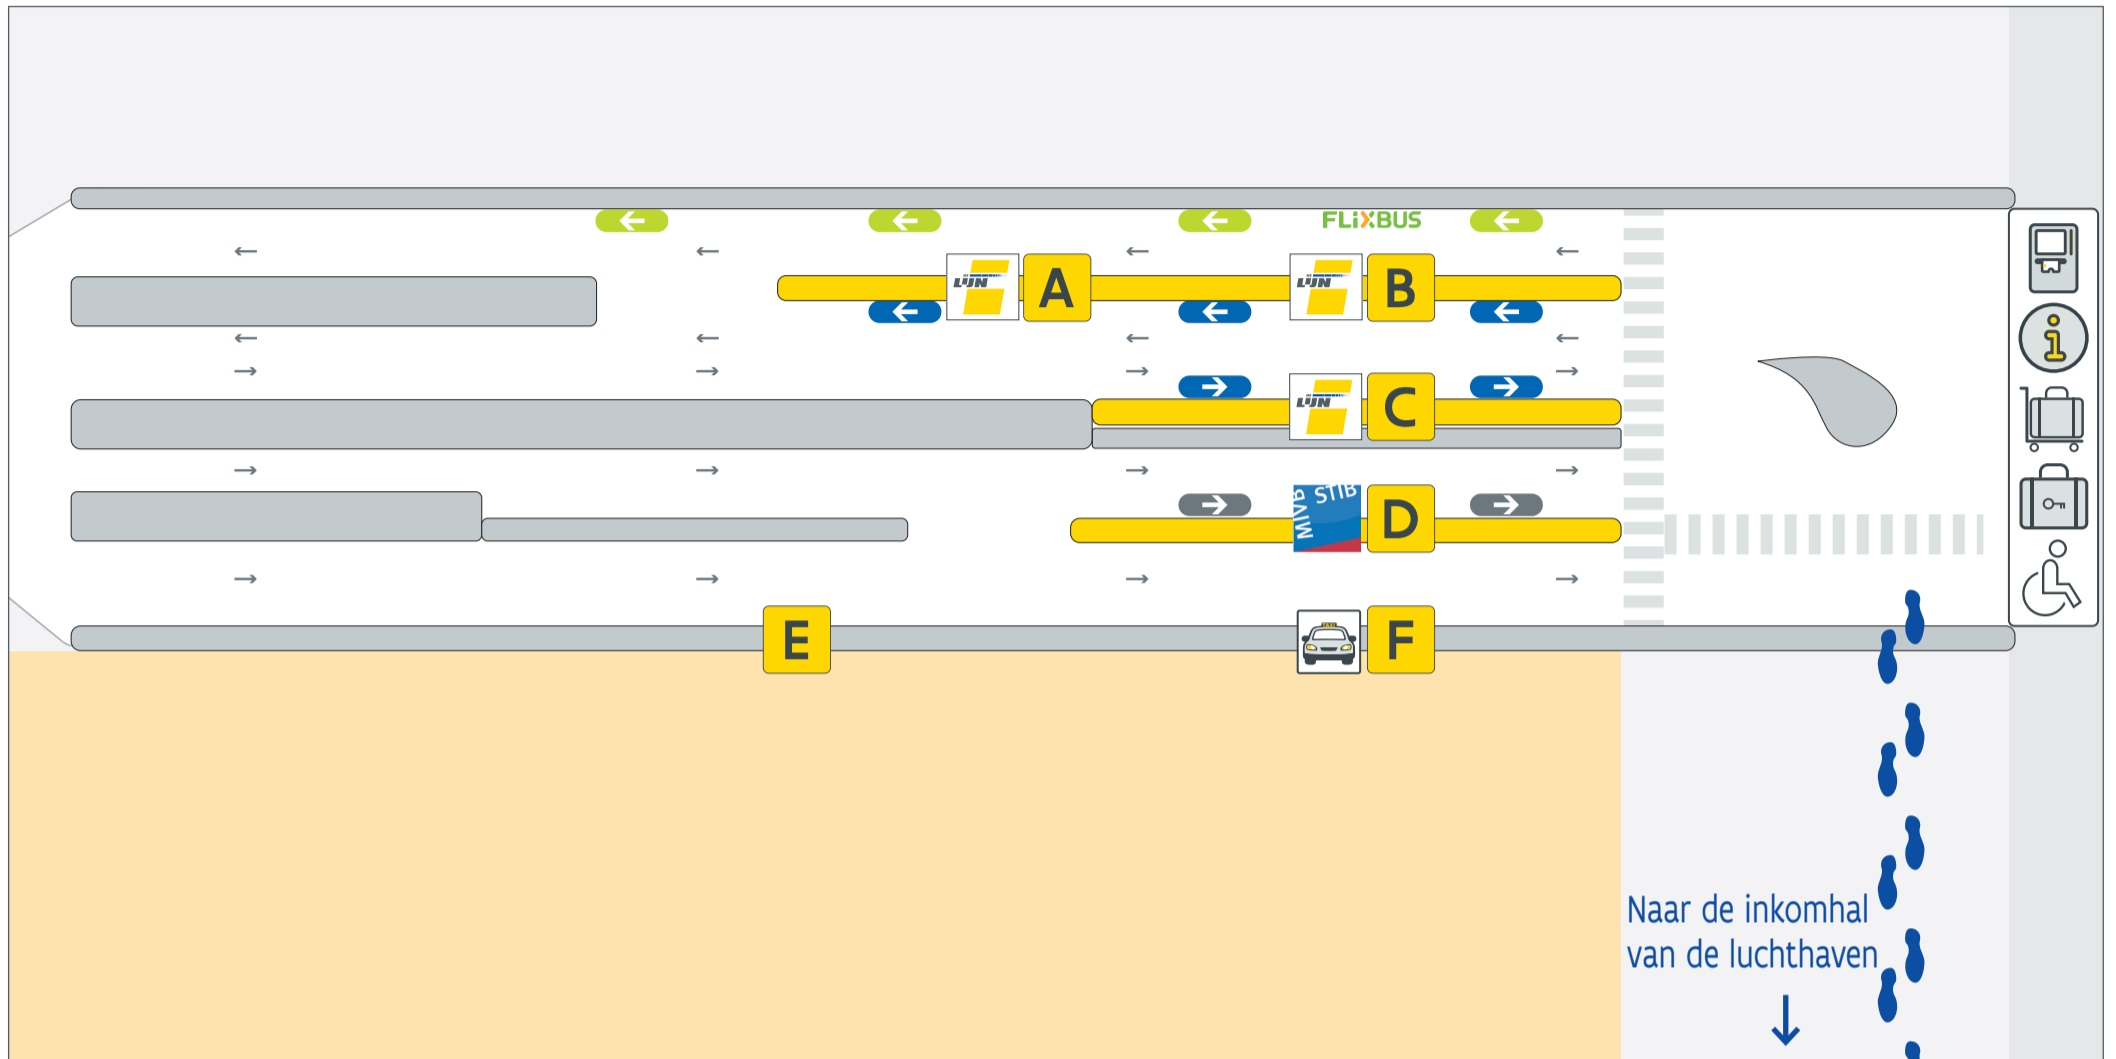

Op welk perron vertrekt jouw bus?

vanaf 9 juni 2026

V.U.: Ann Hostens | Motstraat 20 | 2800 Mechelen | juni 2026 | Zaventem Brussels Airport

lijn	bestemming	perron
R20	Vilvoorde - Jette UZ	C
21	Vilvoorde - Grimbergen - Merchtem	B
R26	Bordet - Brussel Noord	A
R59	Roodebeek Metro	A
N62	Brussel Rogier	A
71	Tervuren - Overijse (- Groenendaal)	A
82	Vilvoorde - Zemst - Mechelen	A
91	Kortenberg - Everberg - Leuven	B

lijn	bestemming	perron
12	BRUSSELS CITY	D

Meer info?

Scan deze QR-code voor onze **routeplanner** of check **delijn.be**

De meest recente info is beschikbaar via de app of website van De Lijn

Beweeg mee