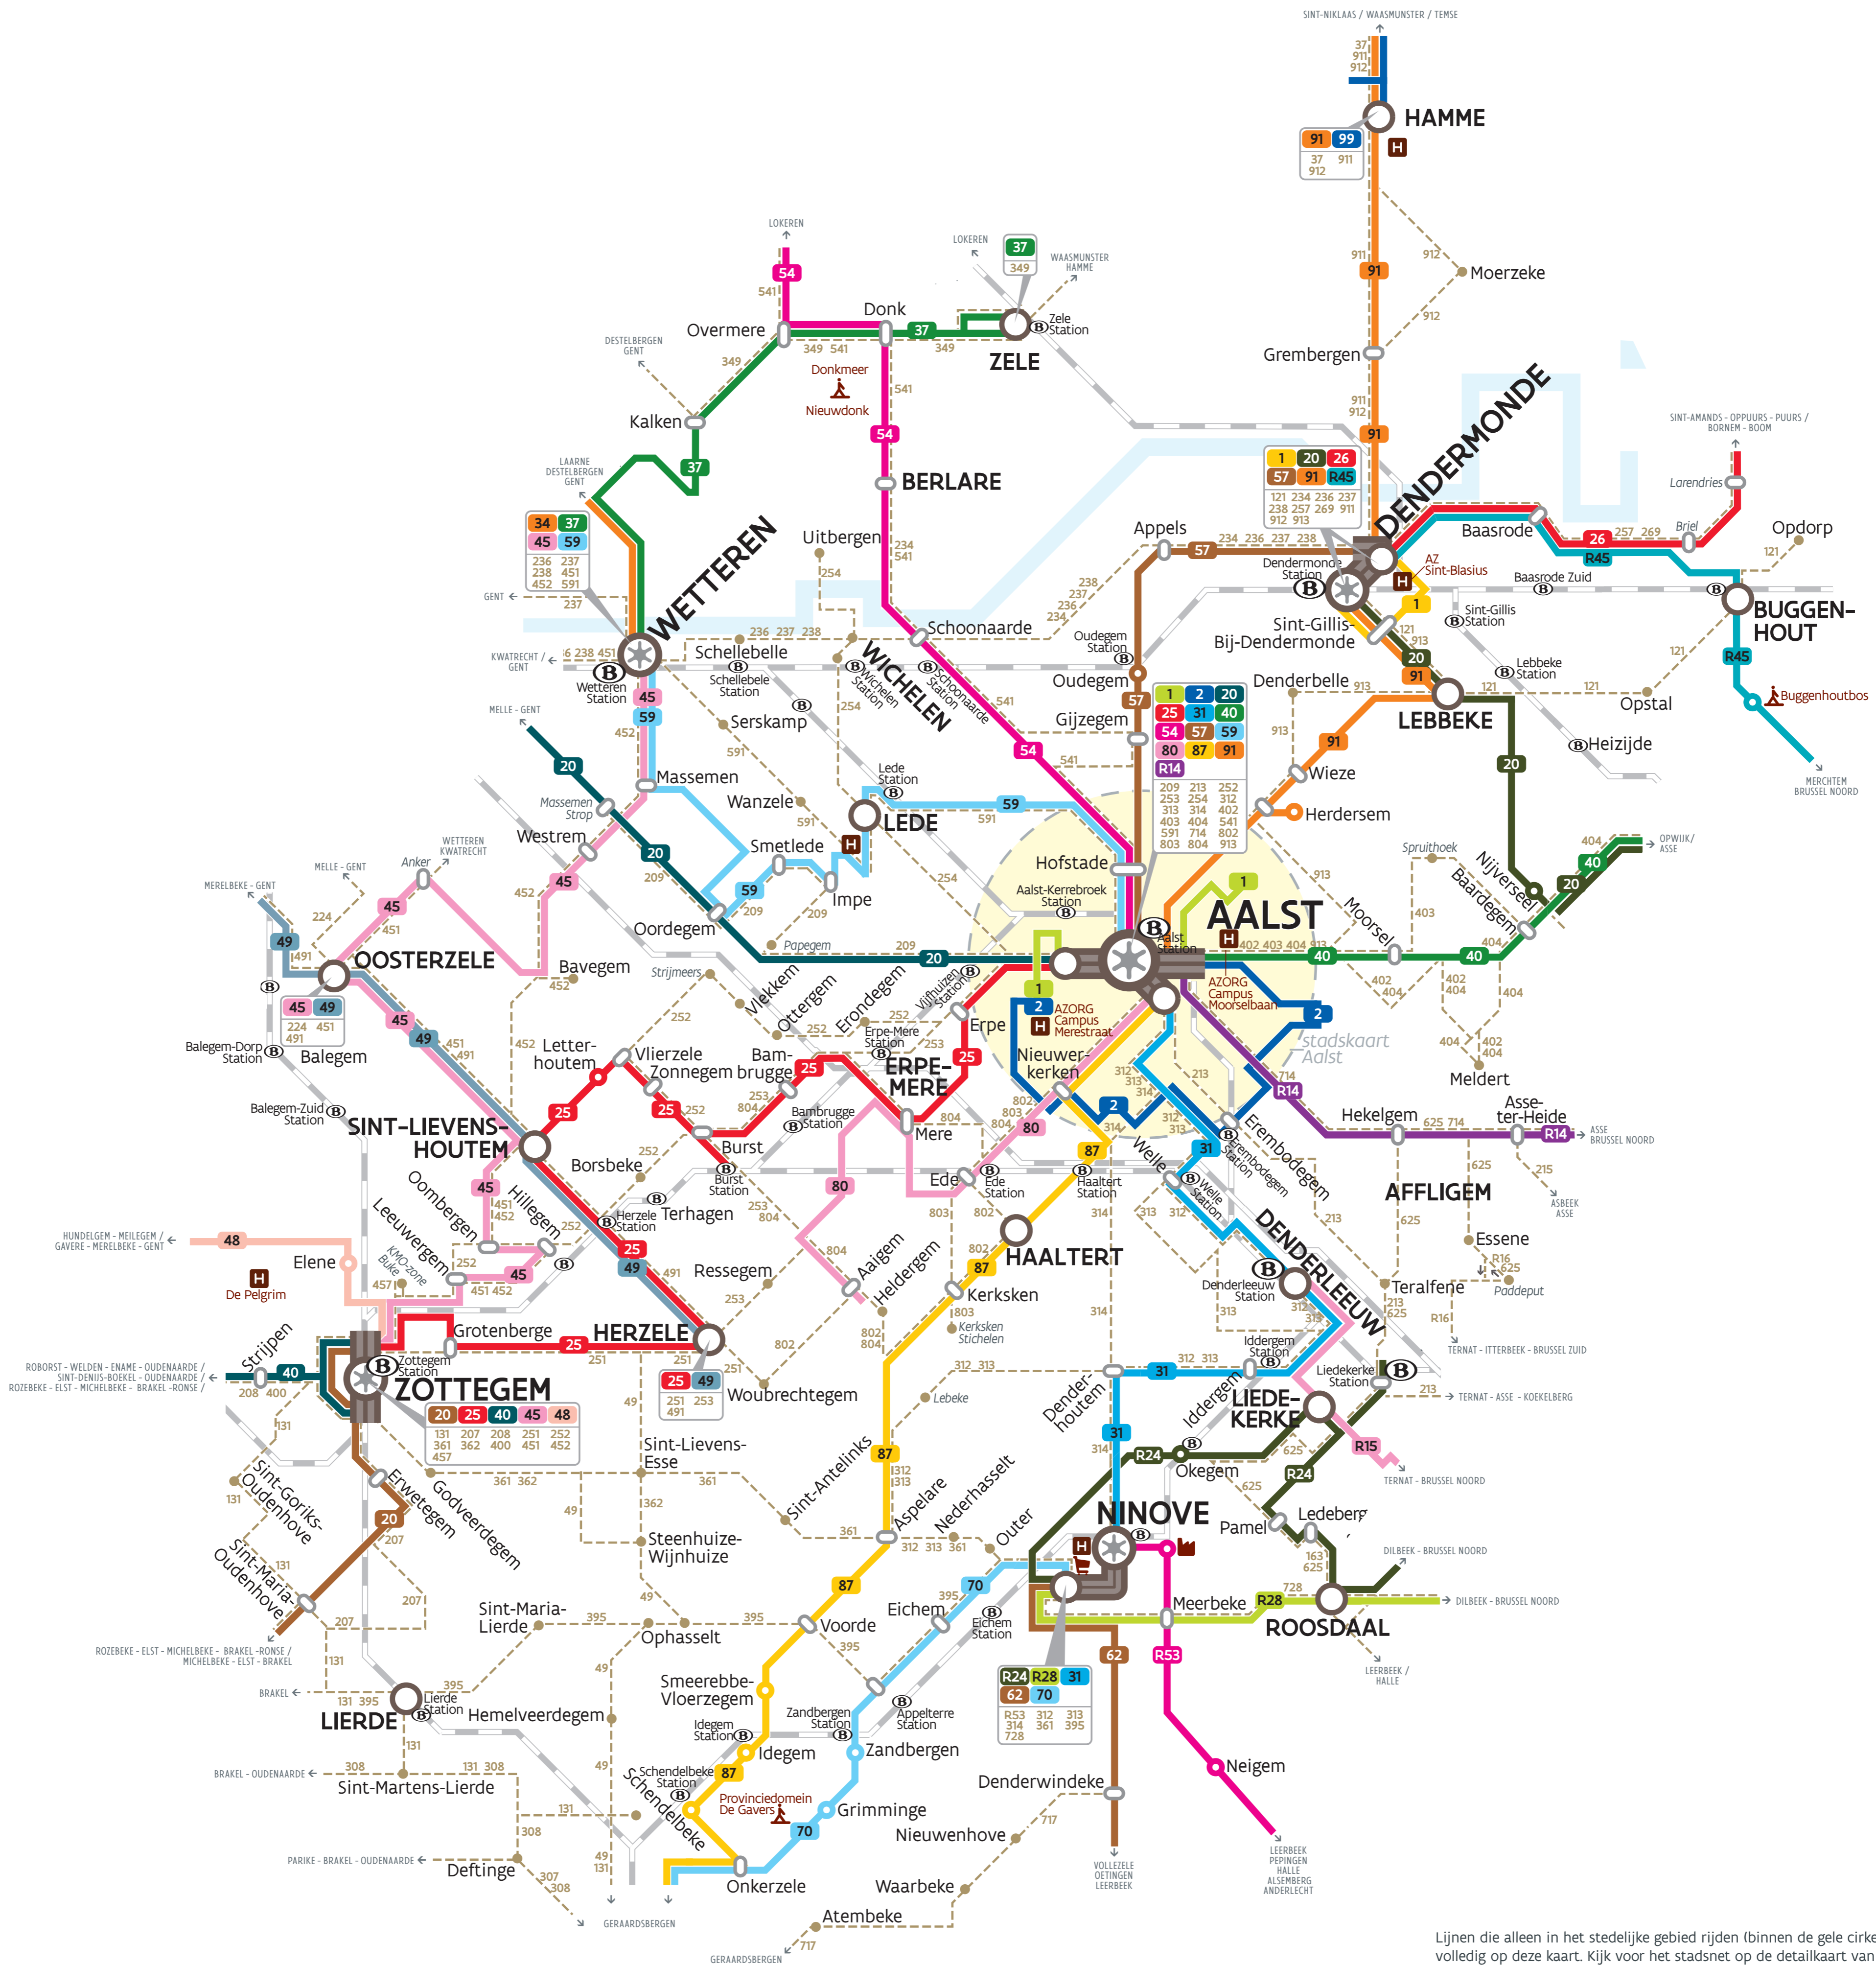

Vervoerregio Dender

Geldig vanaf 1 juli 2026

Onder voorbehoud van wijzigingen

Lijnen die alleen in het stedelijke gebied rijden (binnen de gele cirkel), staan niet volledig op deze kaart. Kijk voor het stadsnet op de detailkaart van de stad.