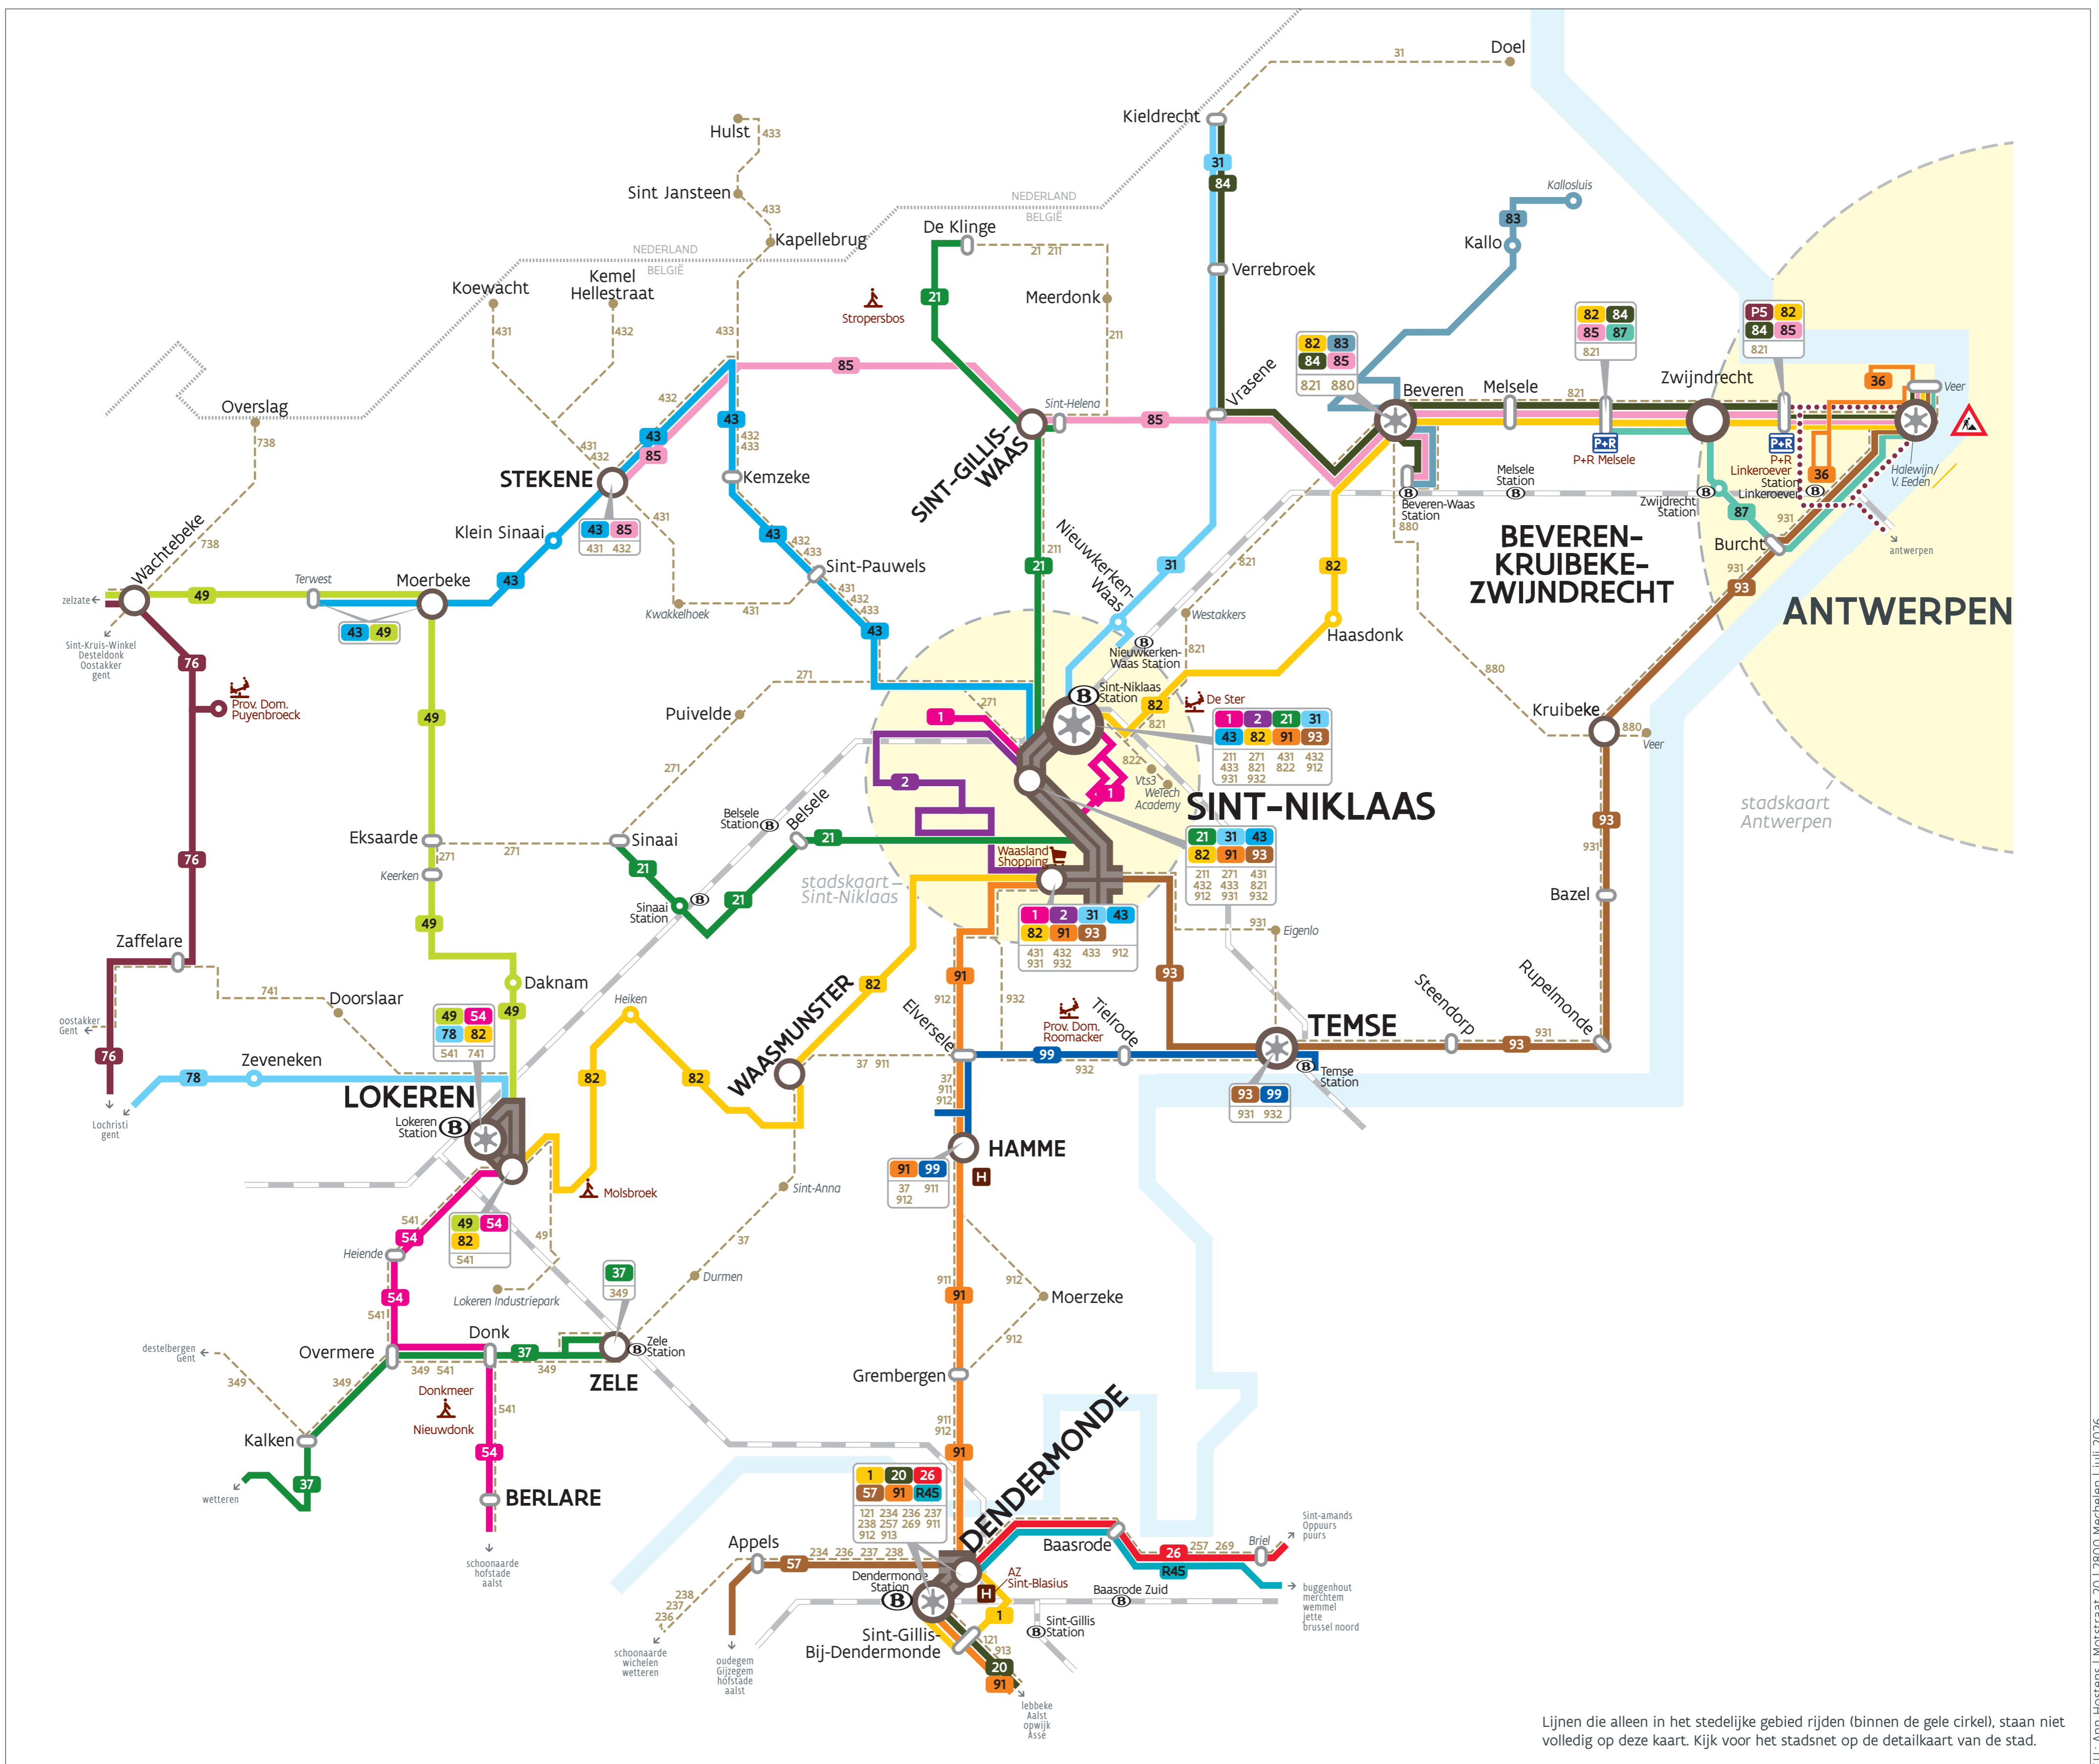

# Vervoerregio Waasland

Geldig vanaf 1 juli 2026

Onder voorbehoud van wijzigingen

- 1** Sportkringpark - Station - Vitaz - Waasland Shopping
- 1** Dendermonde Station - Ziekenhuis - Station
- 2** Sint-Niklaas Station - Tuinlaan - Waasland Shopping
- P5** Opera - Linkeroever
- 20** Dendermonde - Lebbeke - Opwijk - Asse
- 21** Sinaai - Sint-Niklaas - De Klinge (- Meerdonk)
- 26** Puurs - Oppuurs - Sint-Amands - Dendermonde
- 31** Sint-Niklaas - Vrasene - Kieldrecht (- Doel)
- 37** Wetteren - Zele (- Waasmunster - Hamme)
- 43** Sint-Niklaas - Stekene - Moerbeke Waas
- 49** Zelzate - Moerbeke-Waas - Lokeren (- Industriepark)
- 54** Lokeren - Berlare - Hofstade - Aalst
- 57** Dendermonde - Gijzegem - Hofstade - Aalst
- R45** Dendermonde - Merchtem - Brussel Noord
- 76** De Pinte - Gent - Lochristi - Wachtebeke
- 78** Deinze - Sint-Martens-Latem - Gent - Lochristi - Lokeren
- 82** Lokeren - Sint-Niklaas - Haasdonk - Beveren - Antwerpen L.O.
- 83** Kallo - Beveren
- 84** Kieldrecht - Vrasene - Beveren - Antwerpen L.O.
- 85** Stekene - Vrasene - Beveren - Antwerpen L.O.
- 87** P+R Melsele - Burcht - Antwerpen L.O.
- 91** Sint-Niklaas - Hamme - Dendermonde - Lebbeke - Aalst
- 93** Sint-Niklaas - Hoogkameren - Temse - Antwerpen L.O.
- 99** Hamme - Tielrode - Temse