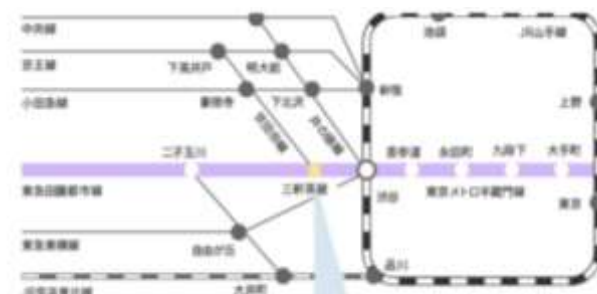

● 会場アクセス(昭和女子大学 キャンパス)

国道 246 号線に面した正門よりお入りください

バス：・渋谷駅から下記方面行「昭和女子大」下車
(上町・等々力・田園調布・弦巻営業所・二子玉川・高津営業所・成城学園・祖師谷大蔵・狛江・調布)
・目黒駅・祐天寺駅から三軒茶屋行き
「三軒茶屋」下車
・下北沢駅から駒沢陸橋行き「三軒茶屋」下車

地下鉄：東急田園都市線(半蔵門線直通)
「三軒茶屋」駅下車 徒歩 7 分