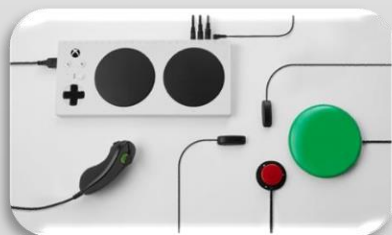

- **XBOX - ADAPTIVE CONTROLLER:** Game pad per console di gioco Xbox One e PC Windows 10 cui è possibile collegare dispositivi esterni come interruttori, pulsanti, e joystick per personalizzare l'utilizzo del controller. Tali dispositivi possono essere collegati tramite connettori jack da 3,5 mm e porte USB. [Leggi tutto](#)
- **CAMBRATECH – BBREK:** Tastiera braille realizzata per facilitare la scrittura con i dispositivi mobili dotati solo di tastiera virtuale a schermo. E' compatibile con iPhone, iPad, iPod, dispositivi Android e Windows Phone; può essere usata anche con computer da tavolo in parallelo con la tradizionale tastiera standard. [Leggi tutto](#)
- **AKCES MED - SEGGIOLONE ZEBRA:** Sistema posturale basculante e regolabile in inclinazione per bambini ed adolescenti in età evolutiva con struttura in legno, grafica dipinta a mano, imbottiture traspiranti e colori vivaci. Le regolazioni di tutti i segmenti consentono di seguire il bimbo nella crescita. [Leggi tutto](#)
- **TOPRO - MINI VIVA7:** Deambulatore con ruote di piccole dimensioni (Larghezza= 52cm; Altezza= 63,5-79cm; Peso= 6,1kg), consigliato per utenti di altezza da 125 cm fino a 160 cm. Ha una portata massima di 80Kg. Dispone di supporti antibrachiali, fascia schienale, frizionatore, monofreno. [Leggi tutto](#)
- **FREEDOM SCIENTIFIC – OMNIREADER:** Dispositivo portatile per la scansione e la lettura con monitor incorporato. Legge attraverso sintesi vocale e ingrandisce il testo in modo istantaneo. E' possibile seguire il testo ingrandito con i colori a contrasto elevato sullo schermo integrato. Pulsanti grandi e facilmente identificabili. [Leggi tutto](#)