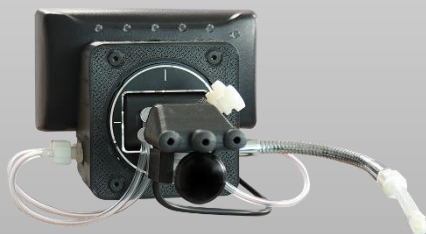

10° Edizione del ForItAAL – Forum Italiano Ambient Assisted Living

Dal 19 al 21 Giugno 2019 ad ANCONA l'appuntamento annuale sul tema dell' Ambient Assisted Living, dell' Active & Healthy Ageing e dello Smart Living. [Leggi tutto](#)