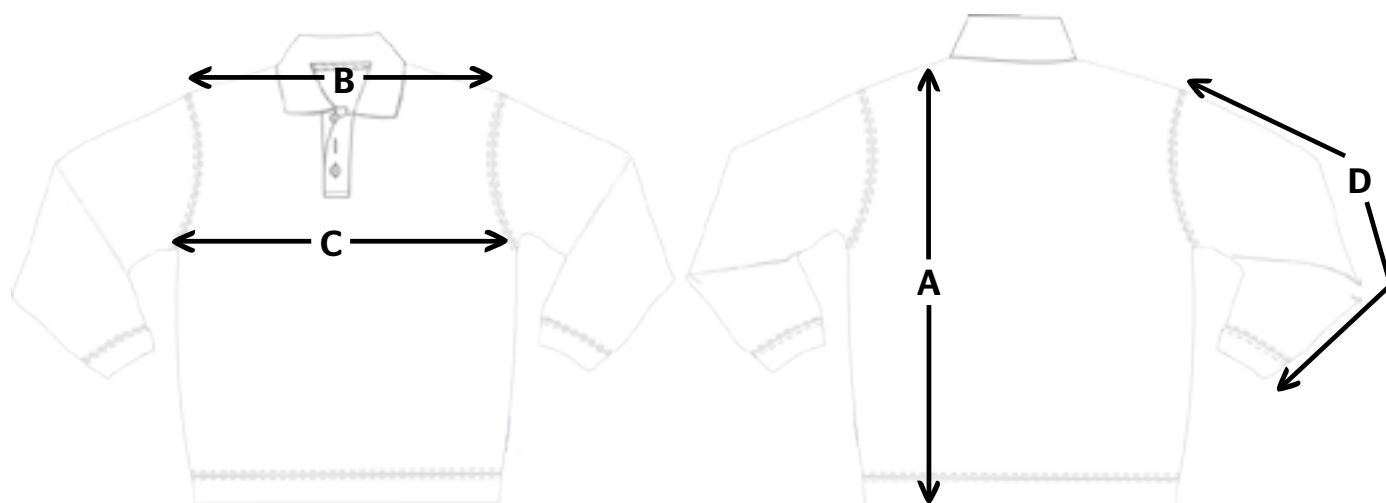

(alle maten zijn weergegeven in cm)

Bovenstaande tabellen zijn ter indicatie, hier kunnen geen rechten aan worden ontleend.

Wasvoorschrift:

Bedrukbaar gebied

De sweaters zijn te bedrukken op de rug en de linkerborst.

Bedrukbaar gebied 1: 10 x 10 cm

Bedrukbaar gebied 2: 30 x 35 cm

Polo sweat avec bord

Découvrez notre gamme de vêtements pro haut de gamme de la marque Tripcorps. Impression par transfert ou en sérigraphie à gauche du torse et au dos. Disponibles à l'unité ou en grande quantité !

Tailles disponibles: XS - S - M - L - XL - XXL - 3XL - 5XL

Matériau: 60% coton brossé, 40% polyester

Poids: 280 Gr/m²

Information Produit: Fermeture 3 boutons, Partie interne cardé pour un confort supplémentaire

(Tous les tailles sont en cm)

Le tableau ci-dessus est indicatif. Aucun droit ne peut être dérivée.

Instructions de lavage:

Surface imprimable

Vous pouvez imprimer à droite sur le torse ou au dos.

Zone imprimable 1: 10 x 10 cm