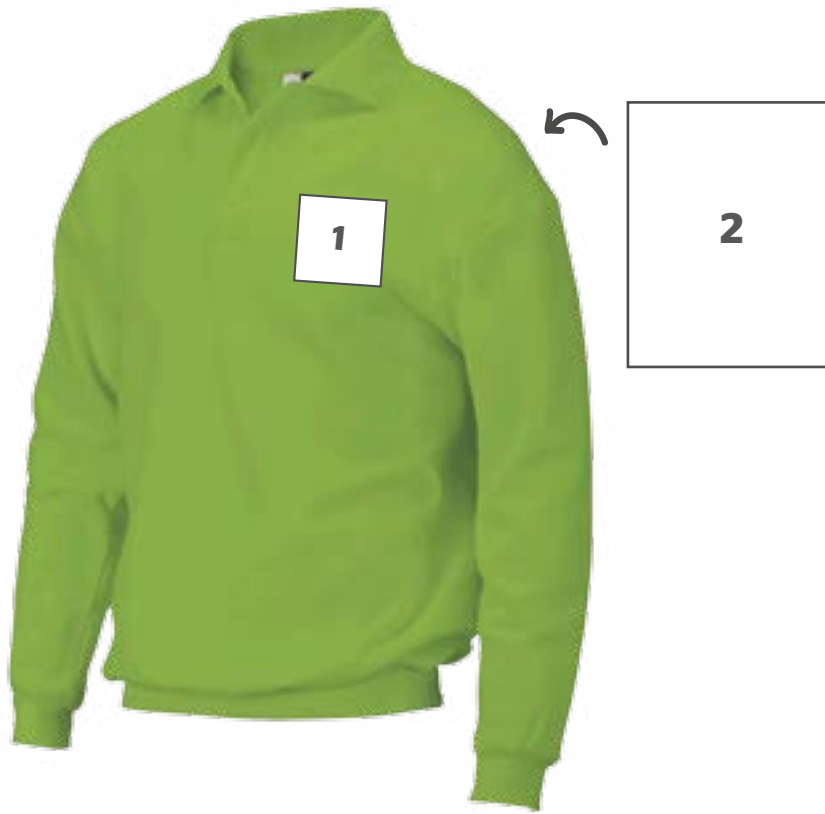

Polo sweater met boord

Polo sweat avec bord

Taal

Nederlands

Langue

Français

Polo sweater met boord

Een schitterend assortiment werkshirts in verschillende maten en kleuren. Bedrukking met transferprint of zeefdruk op de linkerborst en de achterzijde. Ook damesmodellen!

(alle maten zijn weergegeven in cm)

Bovenstaande tabellen zijn ter indicatie, hier kunnen geen rechten aan worden ontleend.

Wasvoorschrift:

Bedrukbaar gebied

De sweaters zijn te bedrukken op de rug en de linkerborst.

Bedrukbaar gebied 1: 10 x 10 cm

Bedrukbaar gebied 2: 30 x 35 cm

Polo sweat avec bord

Découvrez notre gamme de vêtements pro haut de gamme de la marque Tripcorps. Impression par transfert ou en sérigraphie à gauche du torse et au dos. Disponibles à l'unité ou en grande quantité !

Tailles disponibles: XS - S - M - L - XL - XXL - 3XL - 5XL

Matériau: 60% coton brossé, 40% polyester

Poids: 280 Gr/m²

Information Produit: Fermeture 3 boutons, Partie interne cardé pour un confort supplémentaire