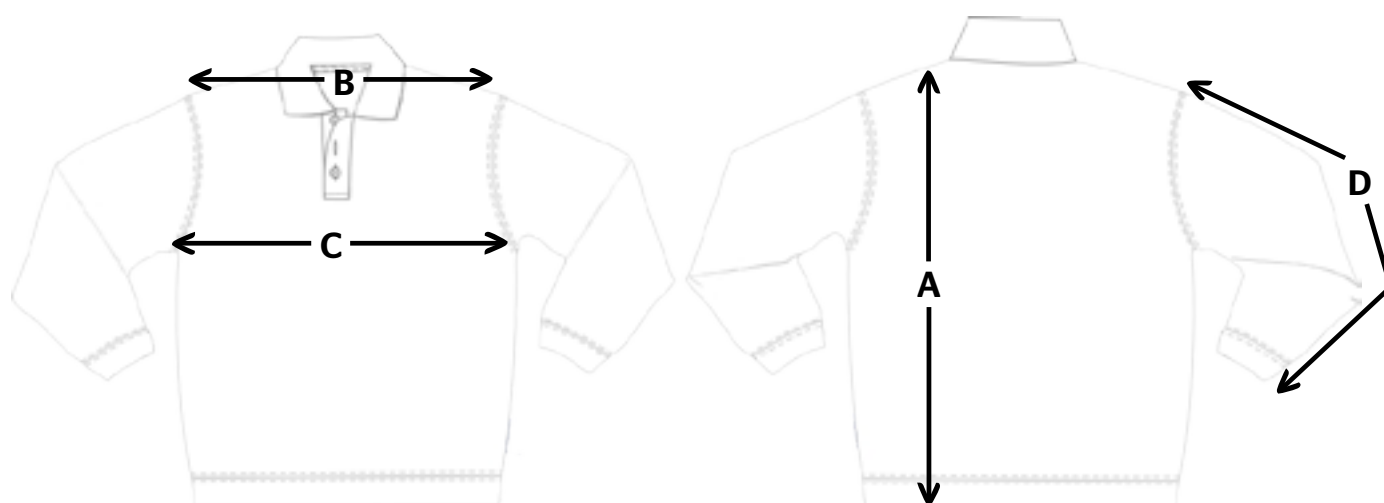

Polo sweater met boord

Polo sweat avec bord

Taal

Nederlands

Langue

Français

Polo sweater met boord

Een schitterend assortiment werkshirts in verschillende maten en kleuren. Bedrukking met transferprint of zeefdruk op de linkerborst en de achterzijde. Ook damesmodellen!

Beschikbare maten: XS - S - M - L - XL - XXL - 3XL - 5XL

Materiaal: 60% gekamd katoen 40% polyester

Gewicht: 280 Gr/m²

Product info: 3 knoopsluiting, Binnenzijde opgeruwd voor extra draagcomfort

Maattabel

(alle maten zijn weergegeven in cm)

Bovenstaande tabellen zijn ter indicatie, hier kunnen geen rechten aan worden ontleend.

Wasvoorschrift:

Bedrukbaar gebied

De sweaters zijn te bedrukken op de rug en de linkerborst.

(Tous les tailles sont en cm)

Le tableau ci-dessus est indicatif. Aucun droit ne peut être dérivée.

Instructions de lavage:

Surface imprimable

Vous pouvez imprimer à droite sur le torse ou au dos.

Zone imprimable 1: 10 x 10 cm